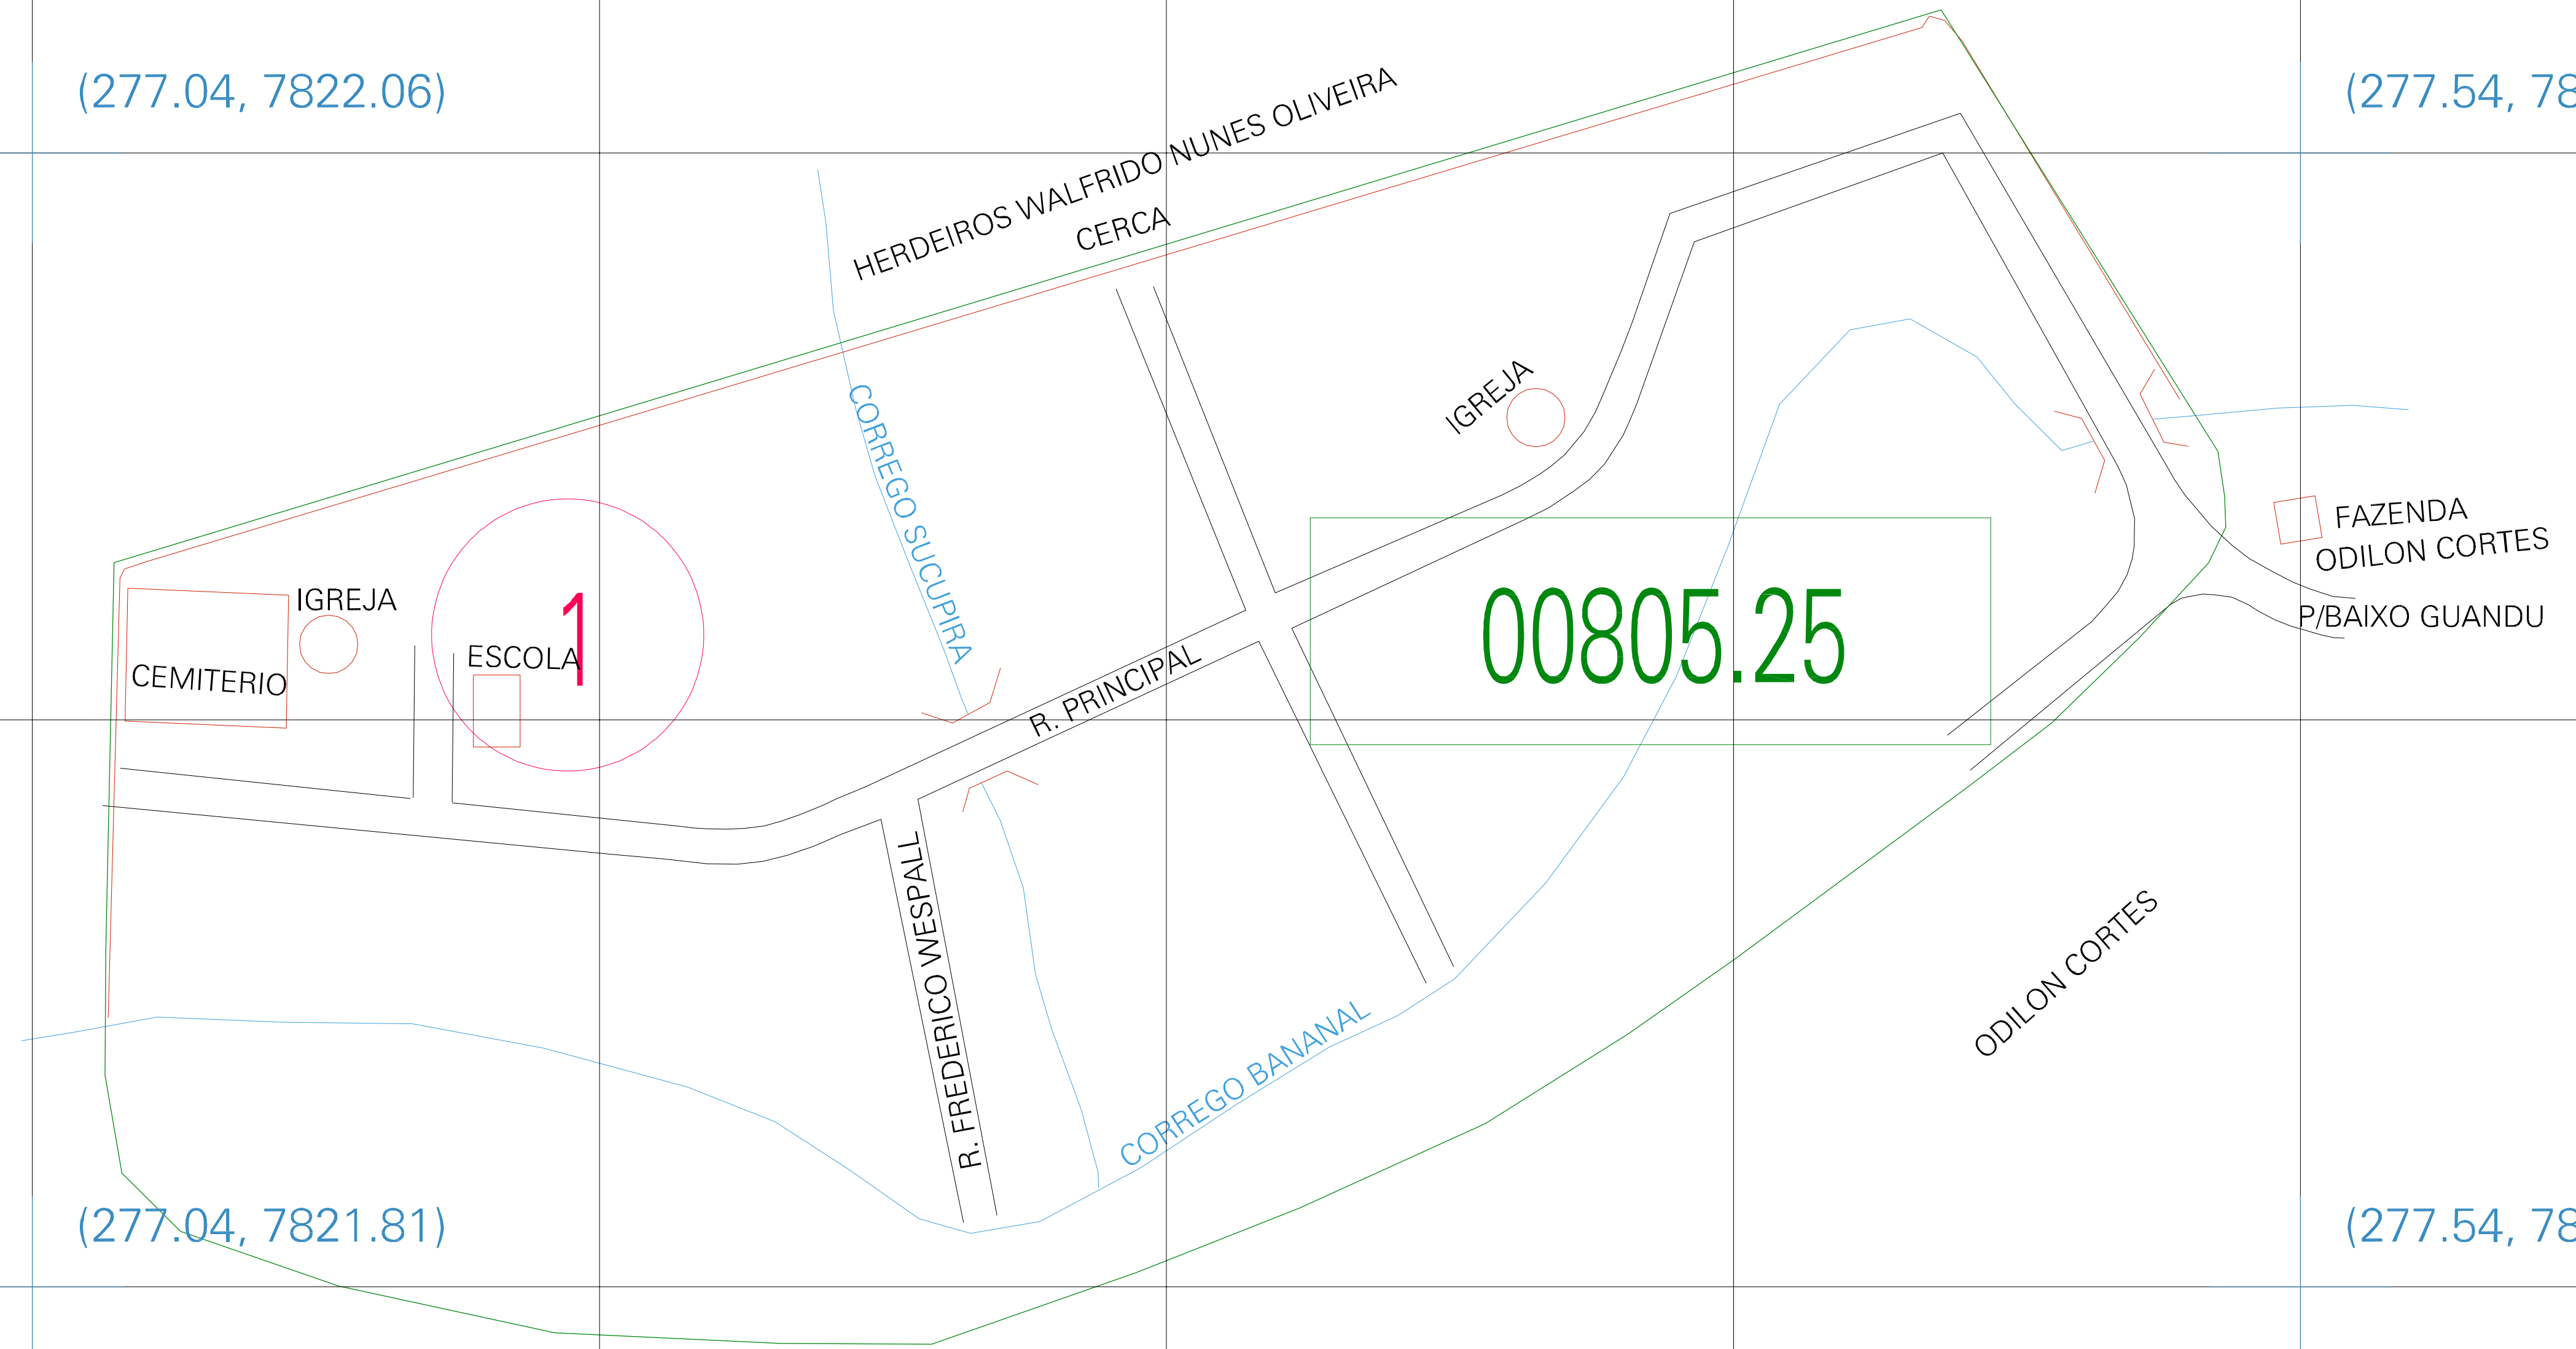

(277.04, 7822.06)

(277.54, 7822.06)

(277.04, 7821.81)

(277.54, 7821.81)

ESTADO DO ESPIRITO SANTO
Município: 32.00805
BAIXO GUANDU
Folha : 01 - 01
Arquivo: 320080525.dgn
Limites(km): (276.915, 7821.685) - (277.665, 7822.185)

- LEGENDA**
- LIMITES**
- Município ou Perímetro Urbano
 - Distrito
 - Subdistrito, RA, Zona ou similar
 - Bairro ou similar
 - Sector Censitário
- CODIGOS**
- 22306.06 Distrito (cod. do município + cod. do distrito)
 - 06.06 Subdistrito (cod. do distrito + cod. do subdistrito)
 - 003 Bairro (cod. do bairro no município)
 - 25 Sector (número do sector no distrito ou subdistrito)