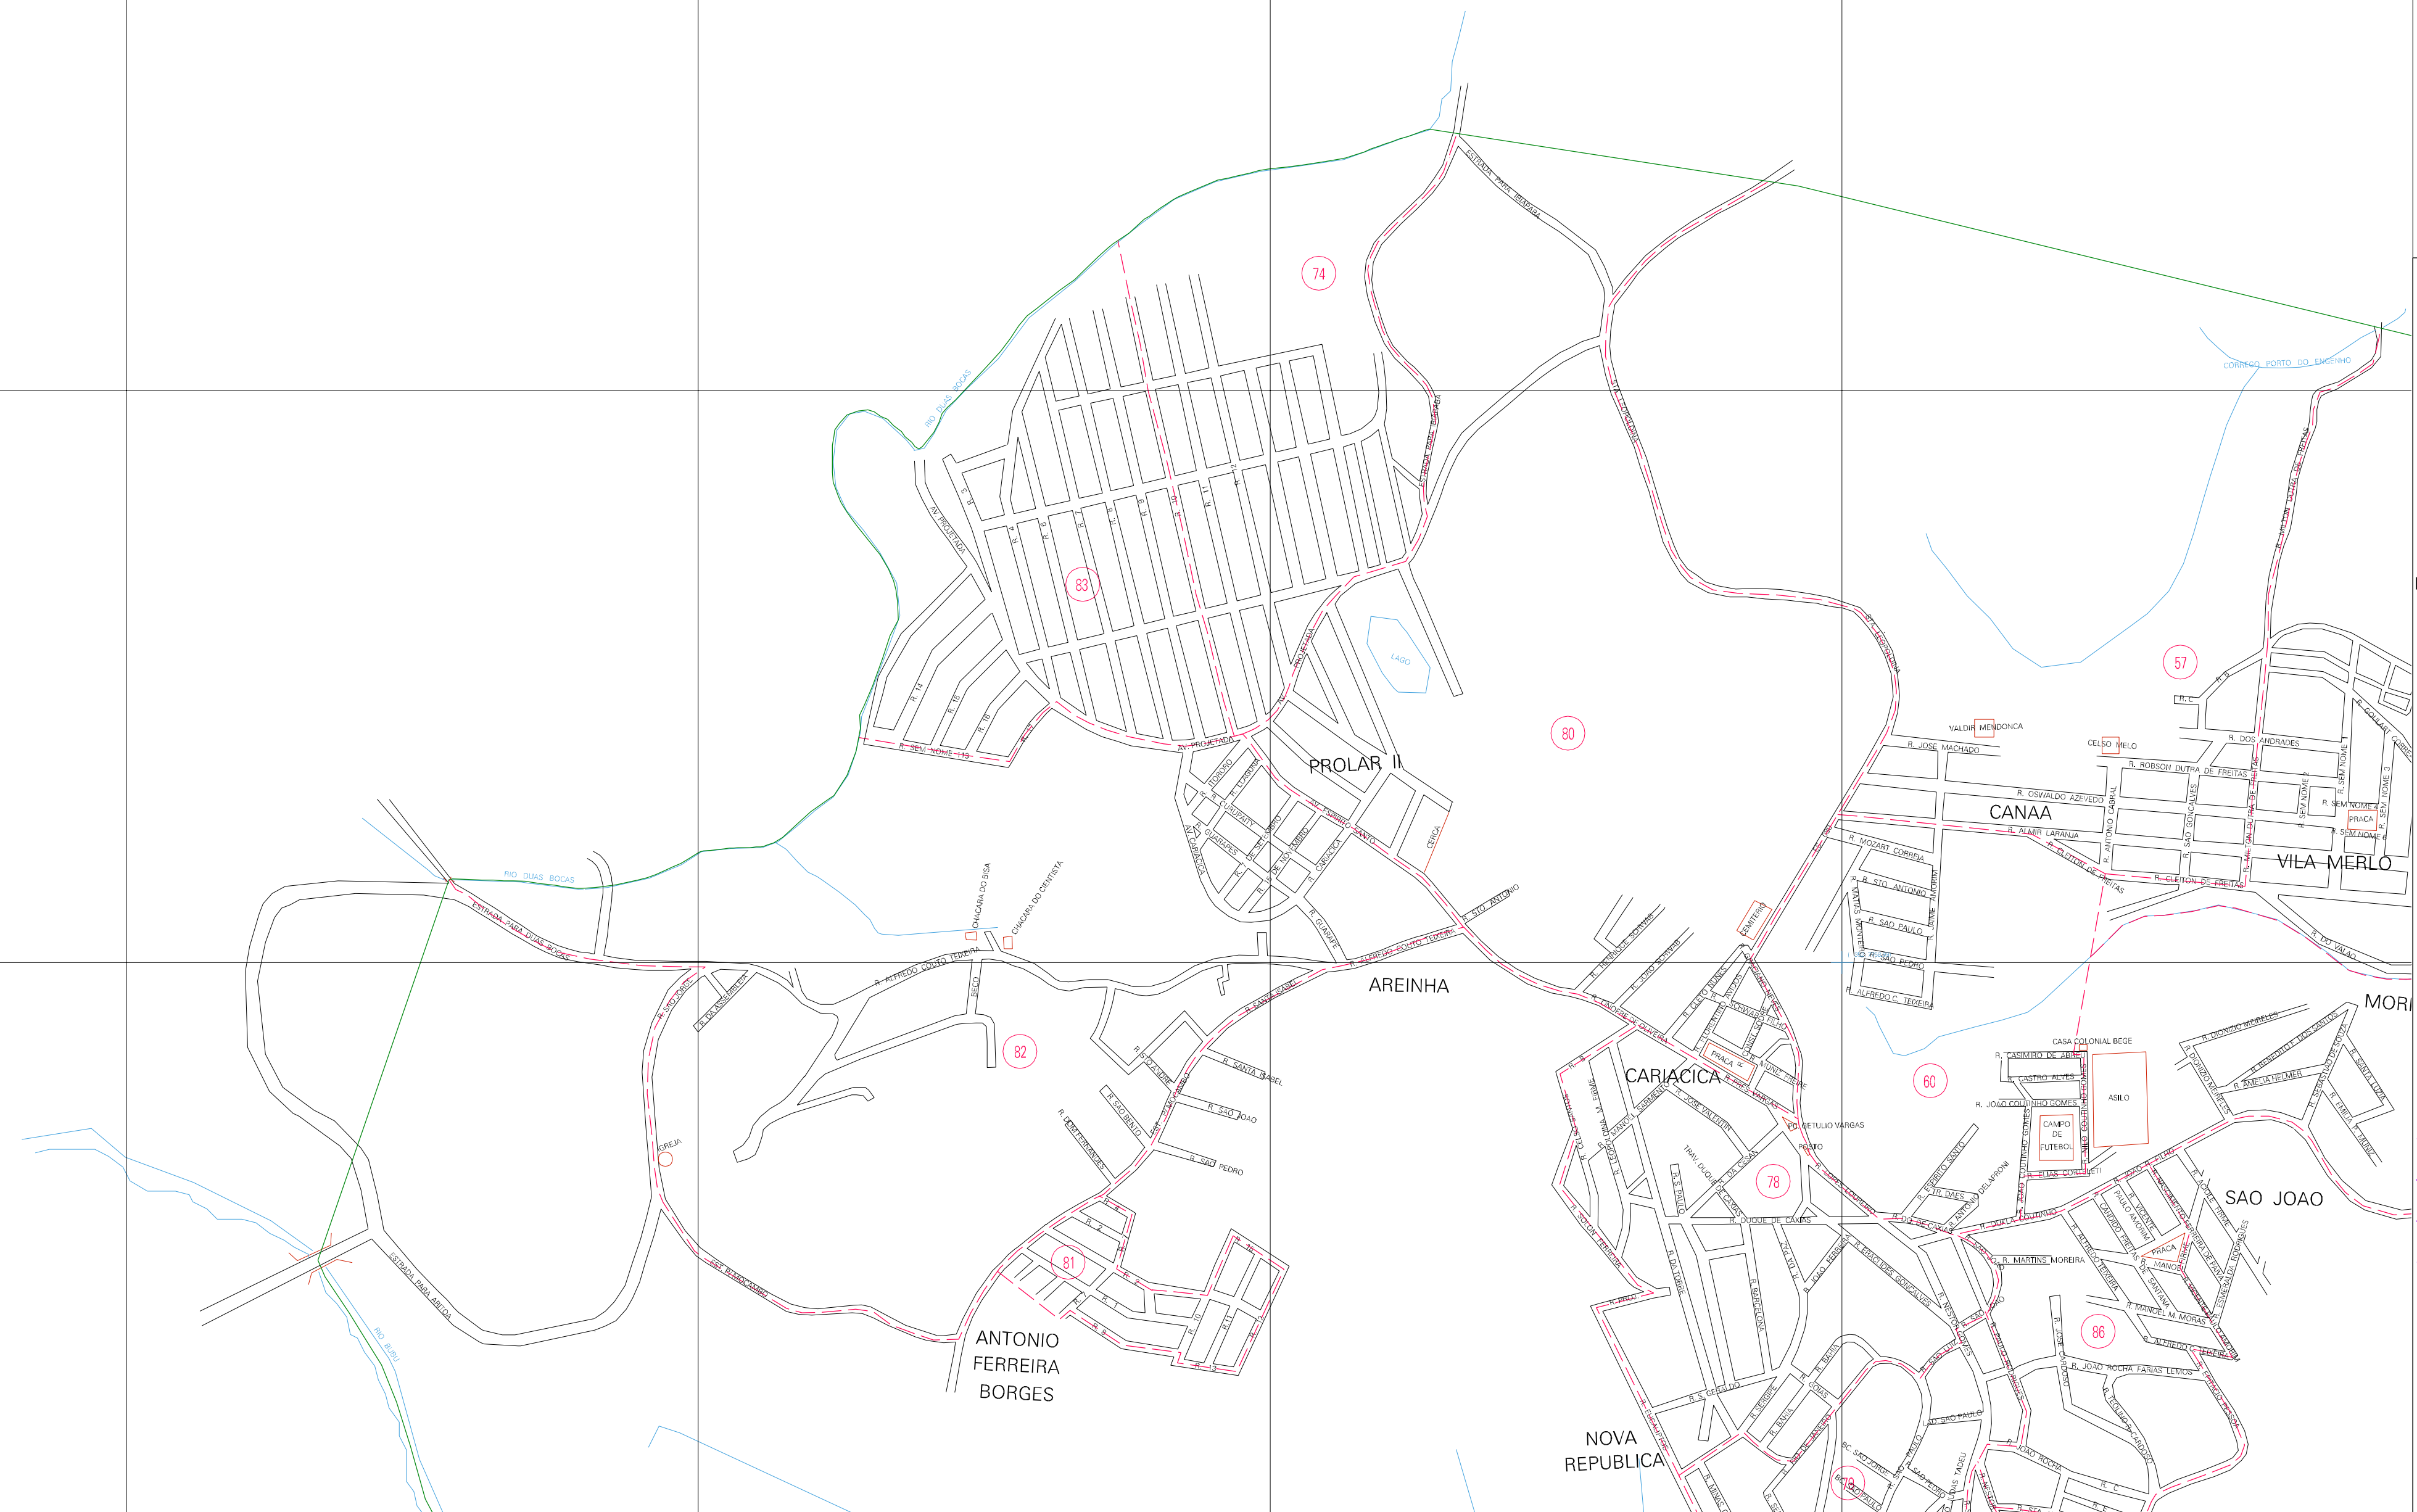

1. 981.770.99

1. 981.770.99

1. 981.770.99

ESTADO DO ESPIRITO SANTO
 Municipio: 32.01308
 CARIACICA
 Folha : 01 - 01

Arquivo: 3201308.dgn
 Limites(km): (347, 7757.99) - (353, 7761.99)

- LEGENDA**
- LIMITES**
- Município ou Perímetro Urbano
 - Distrito
 - Subdistrito, RA, Zona ou similar
 - Bairro ou similar
 - Setor Censitário
- CODIGOS**
- 22306.06 Distrito (cod. do município + cod. do distrito)
 - 05.06 Subdistrito (cod. do distrito + cod. do subdistrito)
 - 003 Bairro (cod. do bairro no município)
 - 25 Setor (número do setor no distrito ou subdistrito)

MAPA URBANO DIGITAL
 FOLHA A1