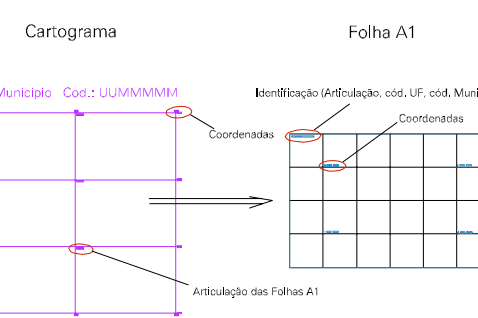

Articulação de Folhas

MAPA URBANO DIGITAL

FOLHA A1

CENSO AGROPECUÁRIO 2006

CONTAGEM DA POPULAÇÃO 2007

Data de Impressão: 08.10.07