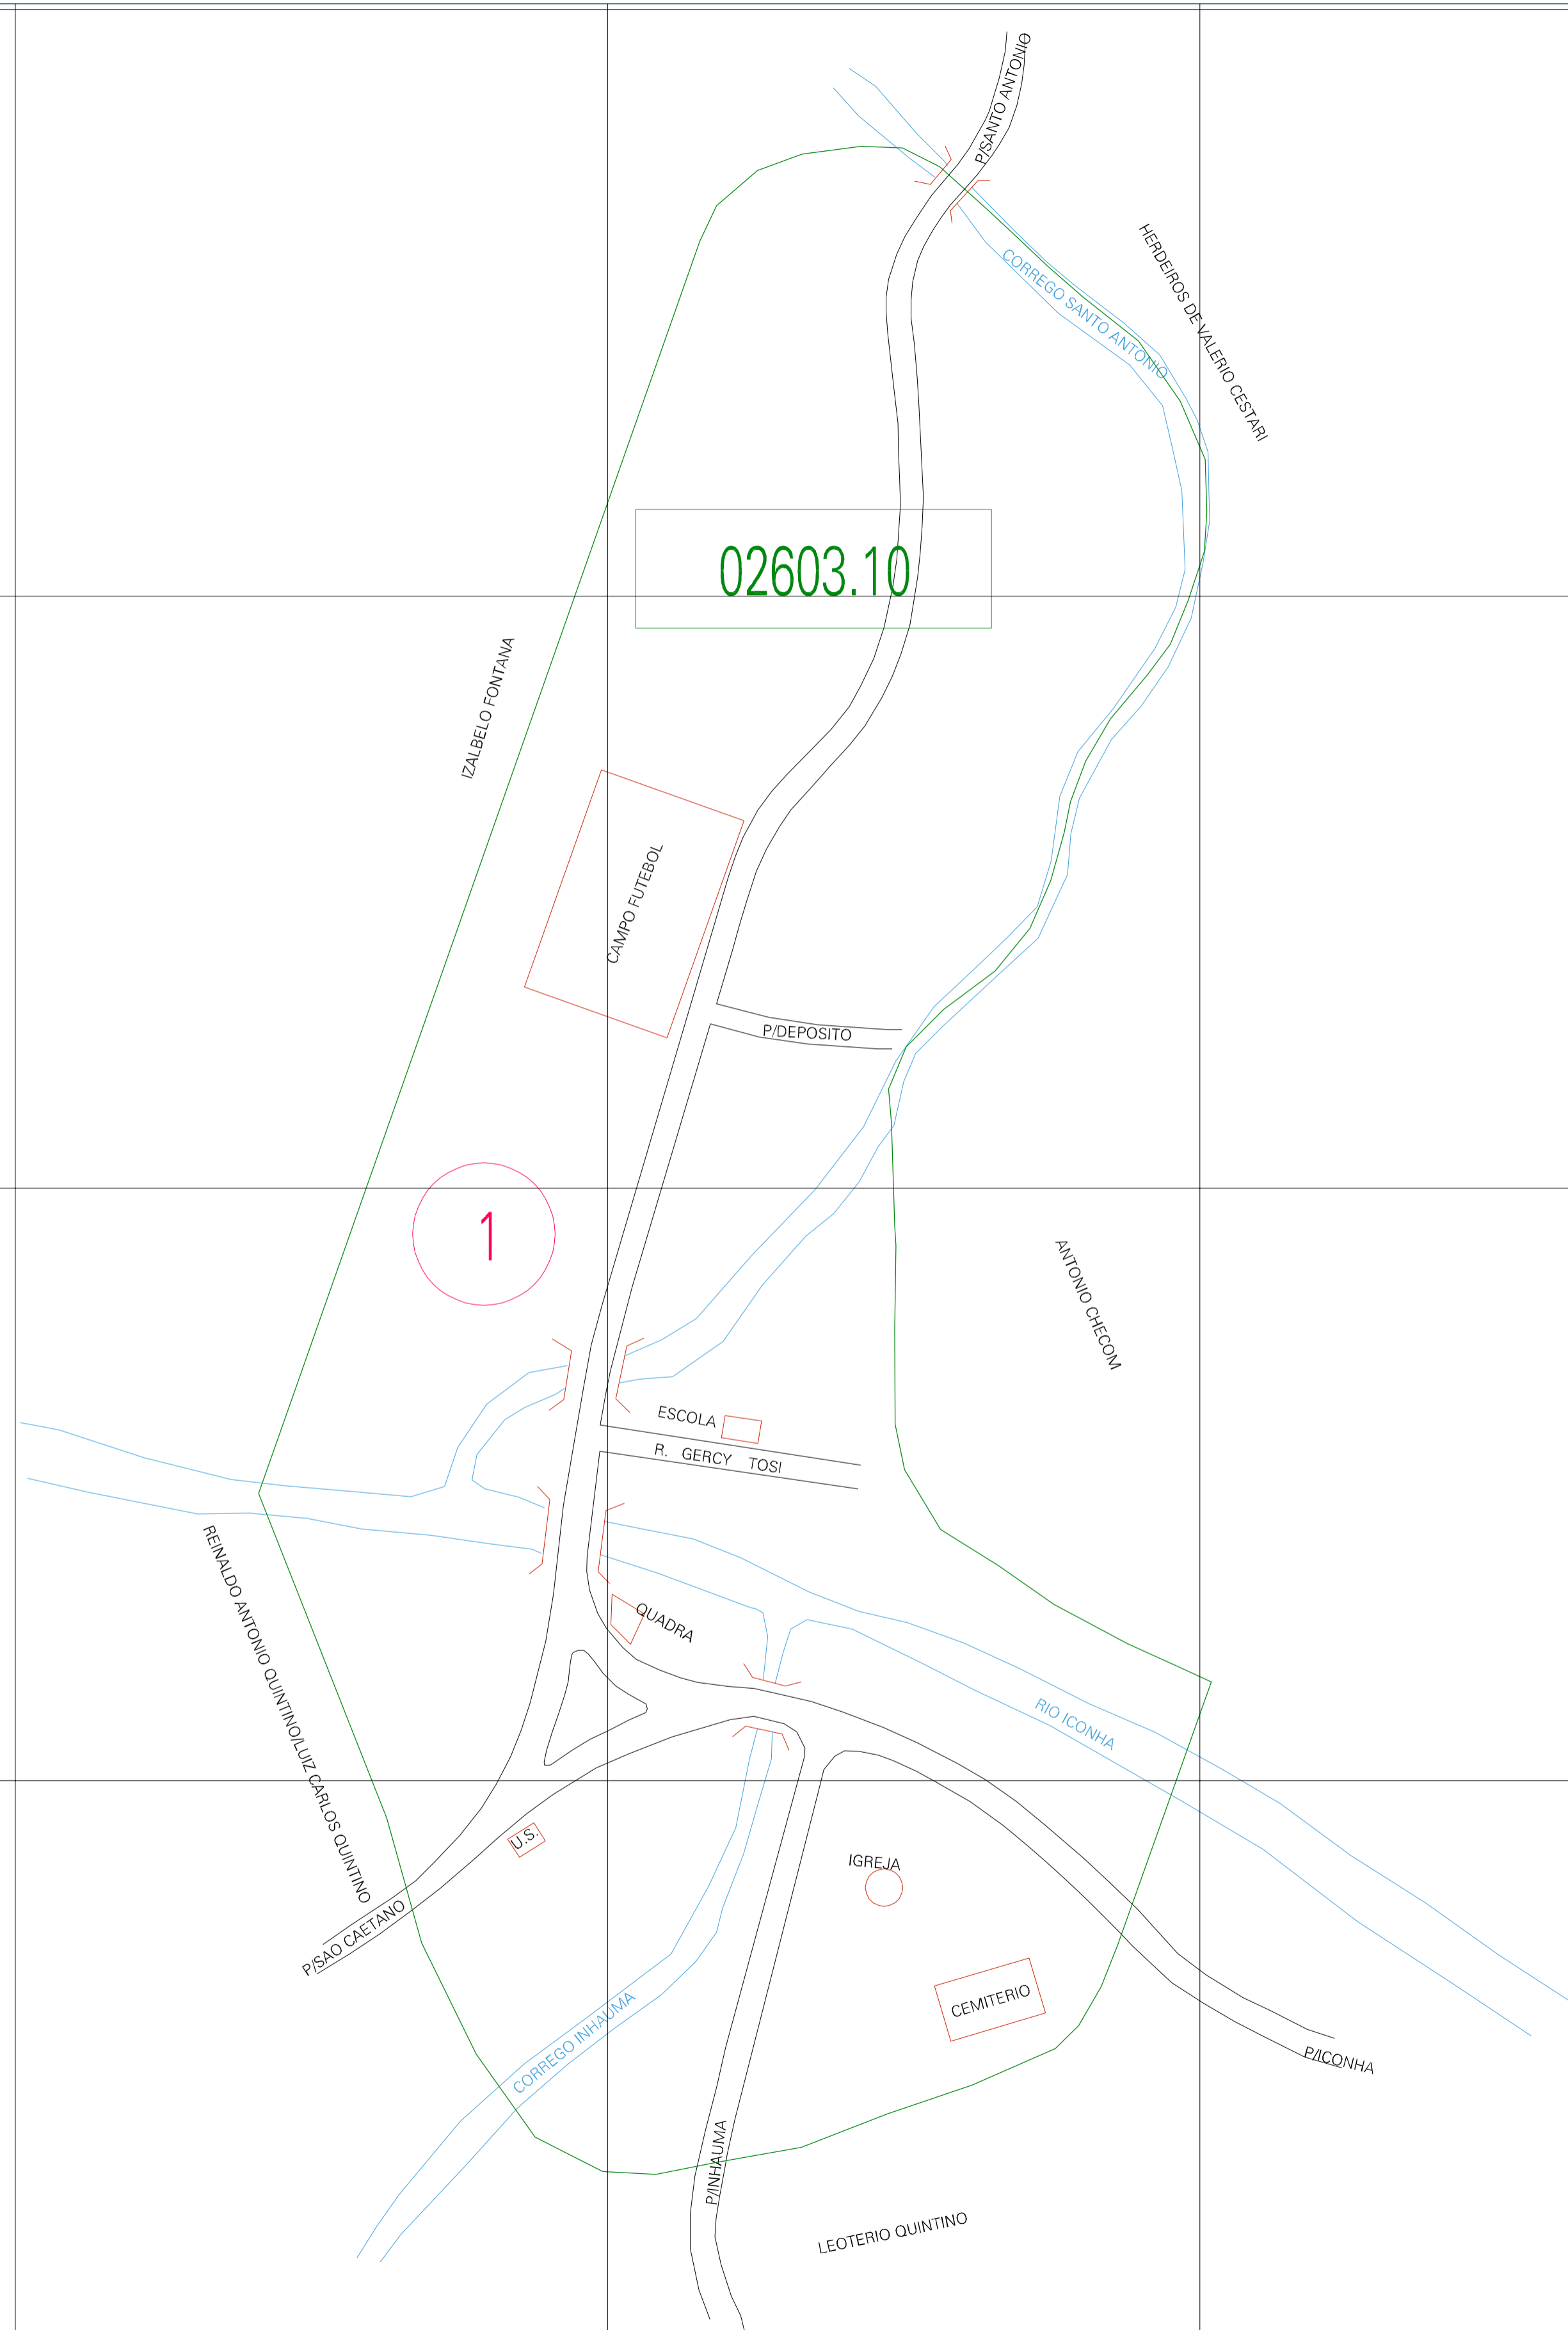

(303.426, 7707.024)

(304.426, 7707.024)

(303.426, 7706.524)

(304.426, 7706.524)

02603.10

1

ESTADO DO ESPIRITO SANTO
 Município: 32.02603
 ICONHA
 Folha : 01 - 01

Arquivo: 320260310.dgn
 Limites(km): (303.176, 7706.274) - (304.676, 7707.274)

- LEGENDA**
- LIMITES**
- Município ou Perímetro Urbano
 - Distrito
 - Subdistrito, RA, Zona ou similar
 - Bairro ou similar
 - Sector Censitário
- CODIGOS**
- 22306.05 Distrito (cod. do município + cod. do distrito)
 - 05.06 Subdistrito (cod. do distrito + cod. do subdistrito)
 - 003 Bairro (cod. do bairro no município)
 - 25 Sector (número do sector no distrito ou subdistrito)

MAPA URBANO DIGITAL
 FOLHA A1