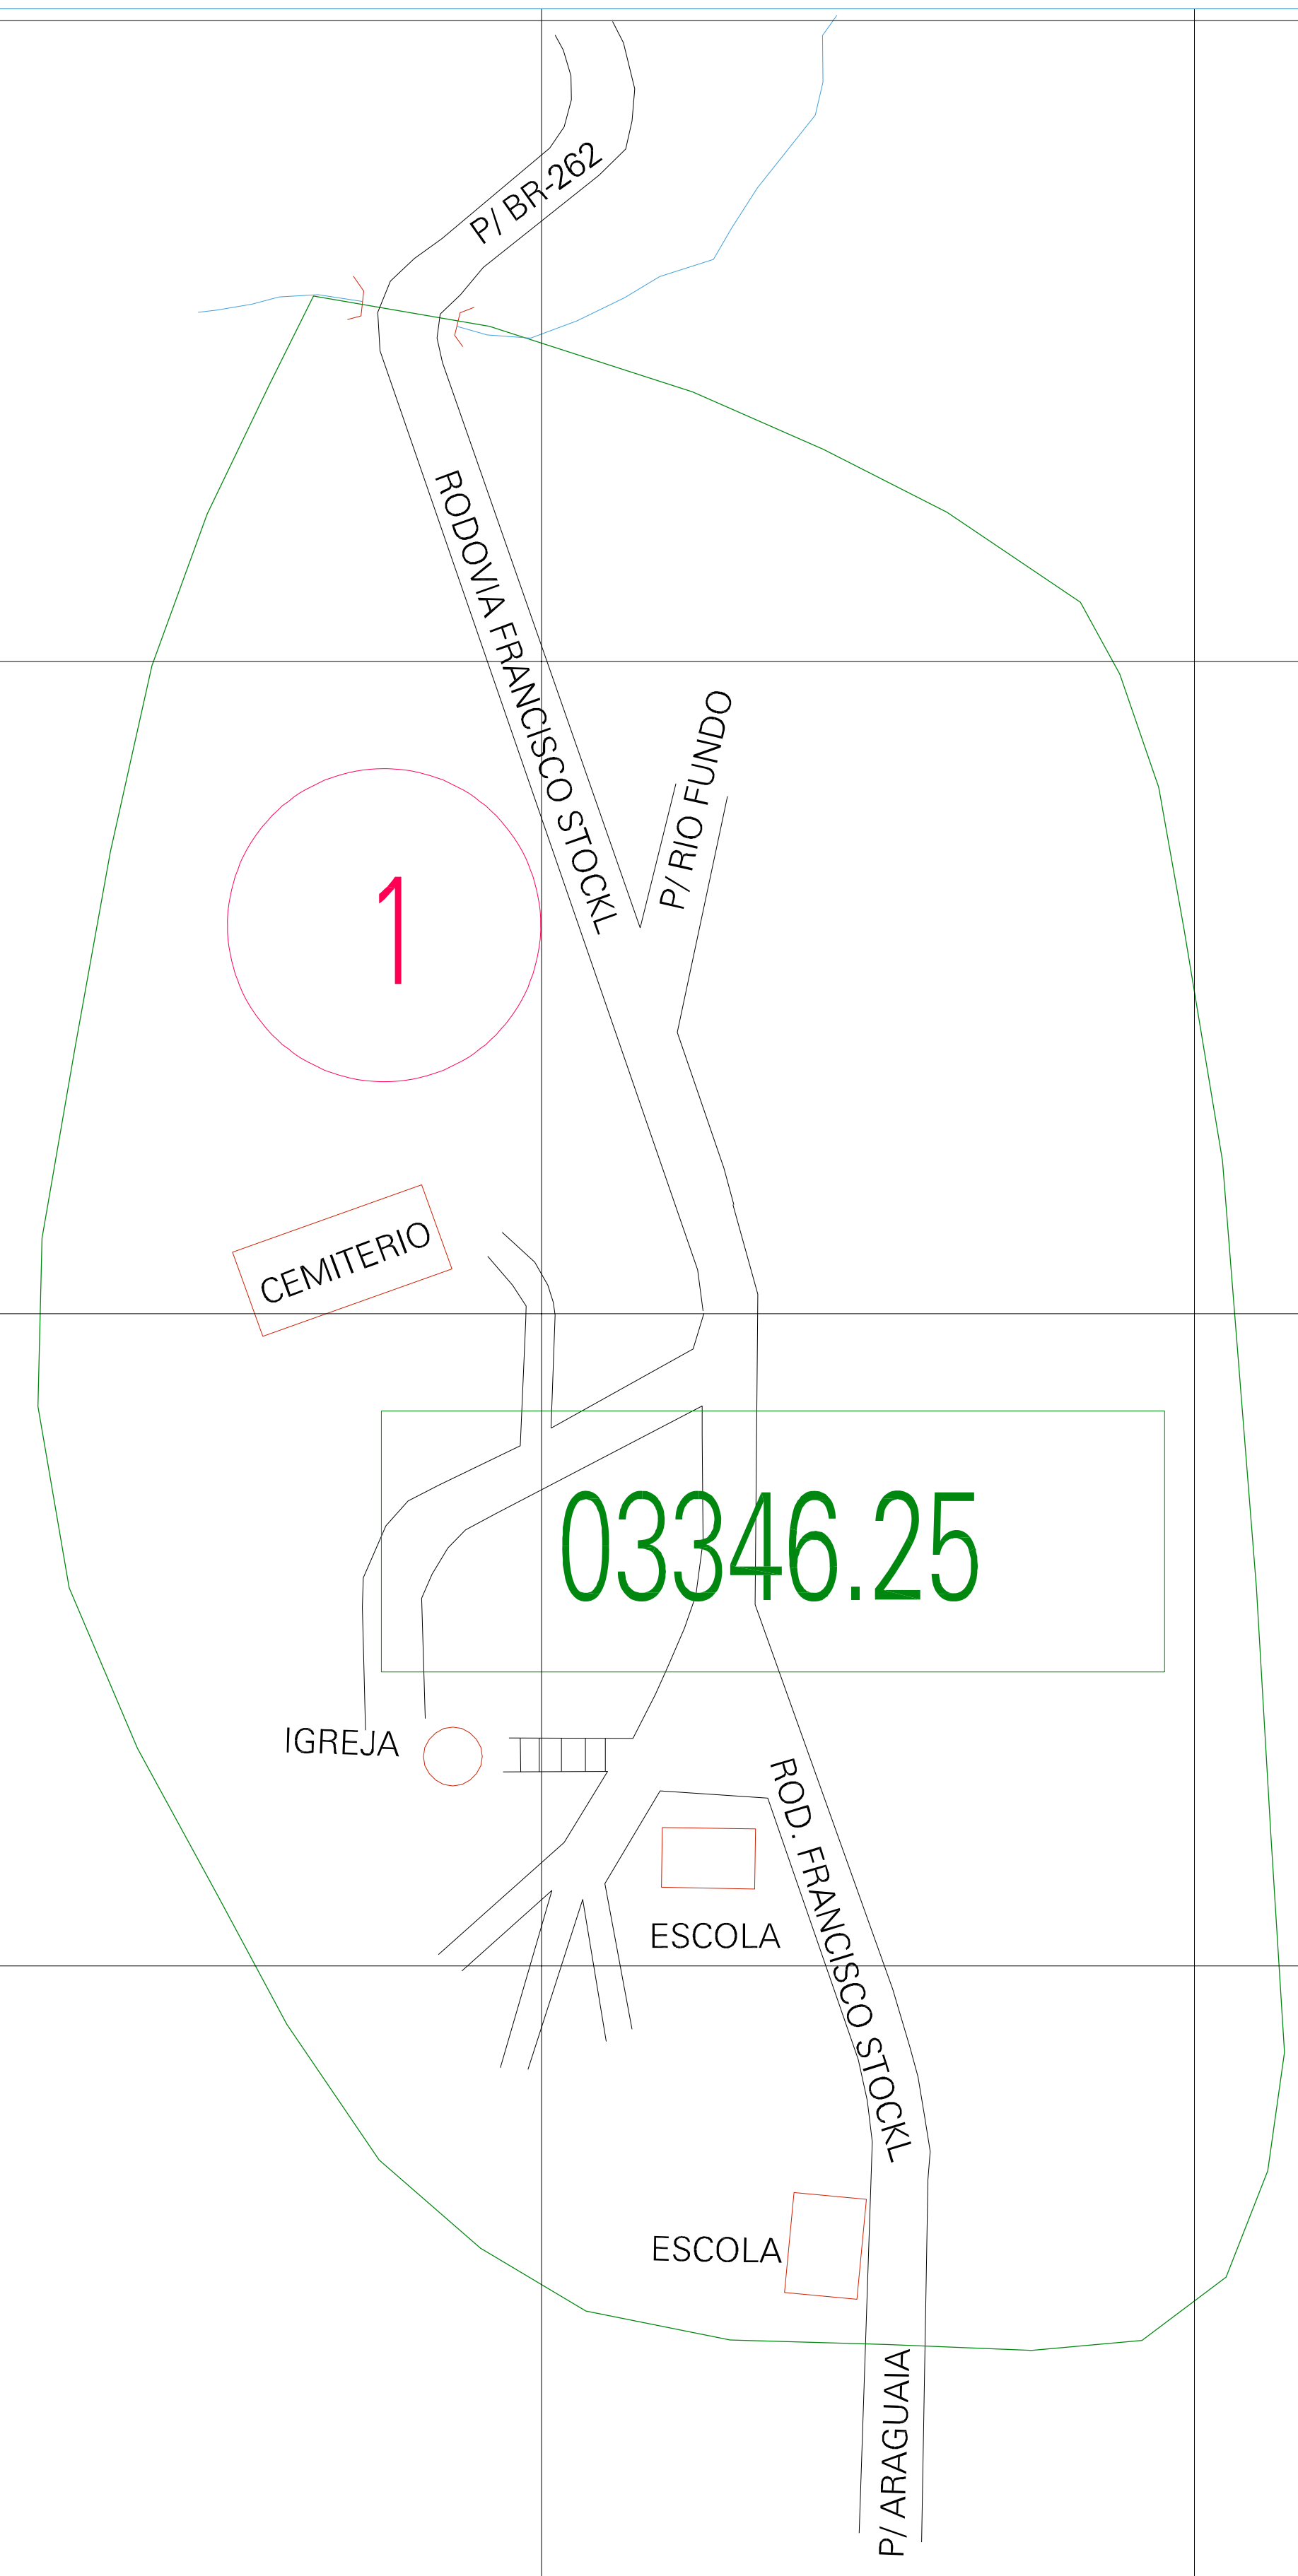

(314.275, 7738.735)

(314.775, 7738.735)

(314.275, 7738.485)

(314.775, 7738.485)

ESTADO DO ESPIRITO SANTO
 Município: 32.03346
 MARECHAL FLORIANO
 Folha : 01 - 01

Arquivo: 320334625.dgn
 Limite(km): (314.15, 7738.36) - (314.90, 7738.86)

- LEGENDA**
- LIMITES**
- Município ou Perímetro Urbano
 - Distrito
 - Subdistrito, RA, Zona ou similar
 - Bairro ou similar
 - Sector Censitário
- CODIGOS**
- 22306.05 Distrito (cod. do município + cod. do distrito)
 - 05.06 Subdistrito (cod. do distrito + cod. do subdistrito)
 - 003 Bairro (cod. do bairro no município)
 - 25 Sector (número do setor no distrito ou subdistrito)

MAPA URBANO DIGITAL
FOLHA A1