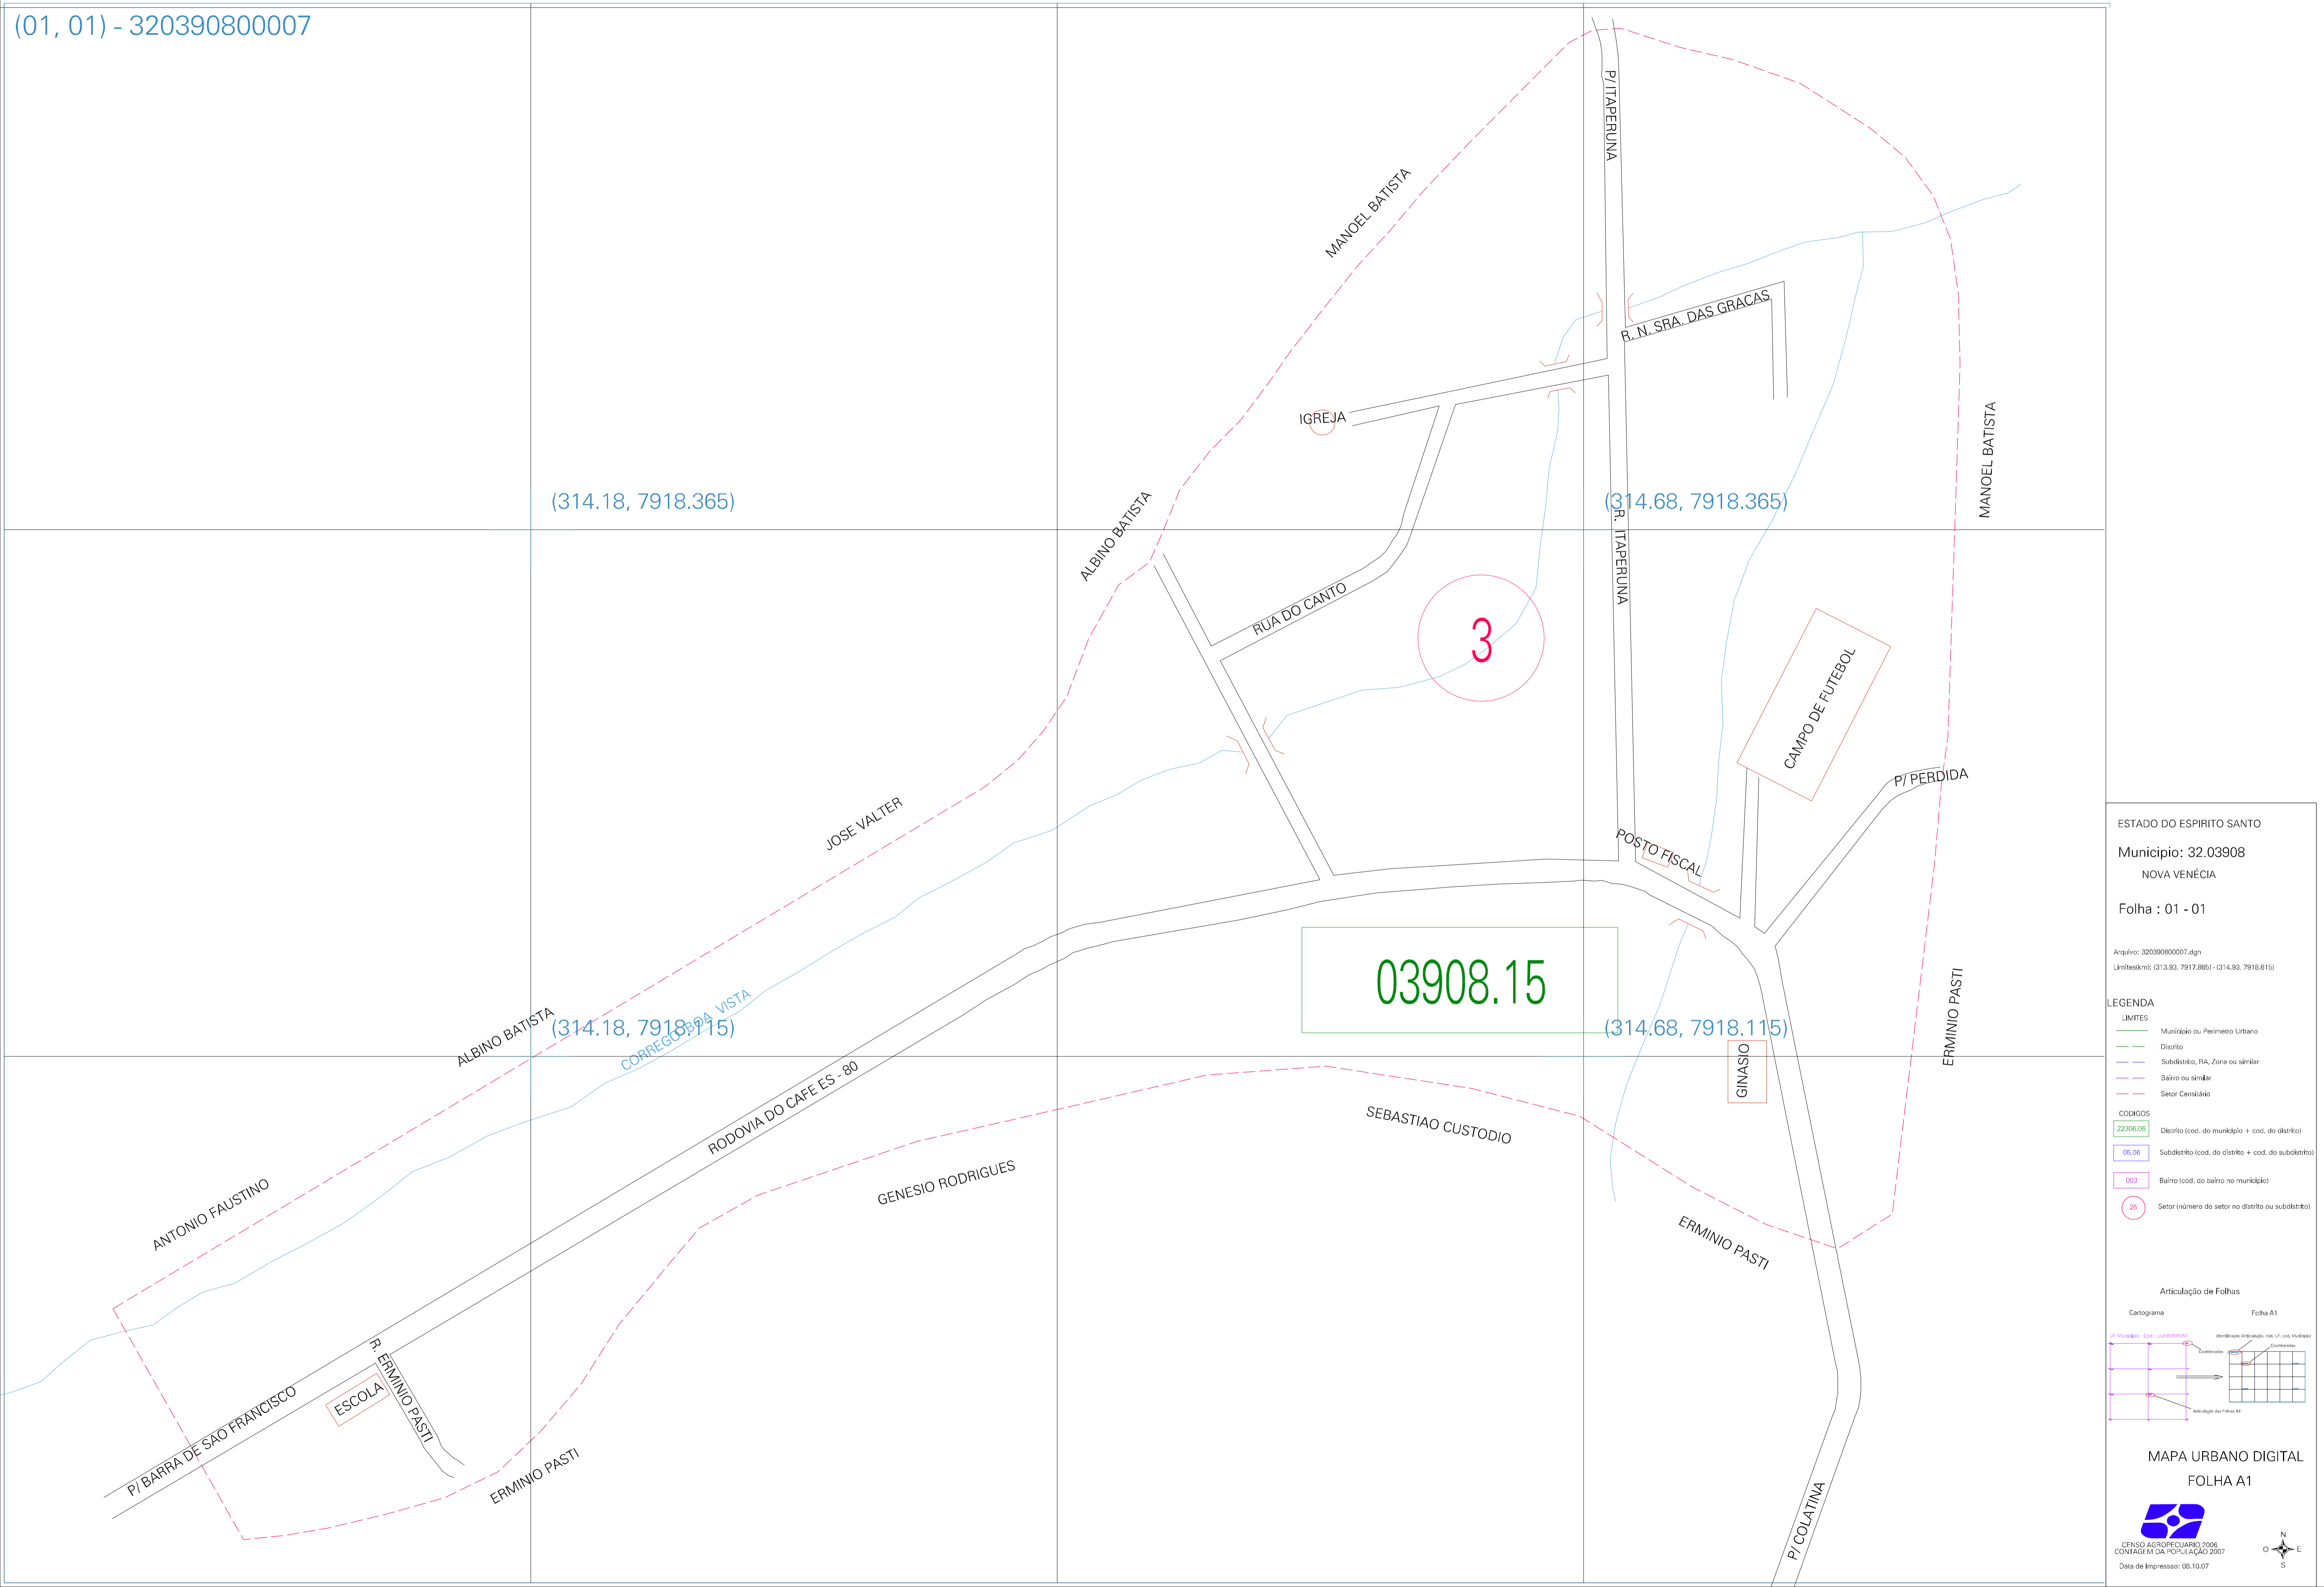

(314.18, 7918.365)

(314.68, 7918.365)

(314.18, 7918.115)

(314.68, 7918.115)

03908.15

3

ESTADO DO ESPIRITO SANTO  
 Município: 32.03908  
 NOVA VENÉCIA  
 Folha : 01 - 01

Arquivo: 320390800007.dgn  
 Limites(km): (313.93, 7917.865) - (314.93, 7918.615)

- LEGENDA**
- LIMITES**
- Município ou Perímetro Urbano
  - - - Distrito
  - - - Subdistrito, RA, Zona ou similar
  - - - Bairro ou similar
  - - - Setor Censitário
- CODIGOS**
- 22306.05 Distrito (cod. do município + cod. do distrito)
  - 06.06 Subdistrito (cod. do distrito + cod. do subdistrito)
  - 003 Bairro (cod. do bairro no município)
  - 25 Setor (número do setor no distrito ou subdistrito)