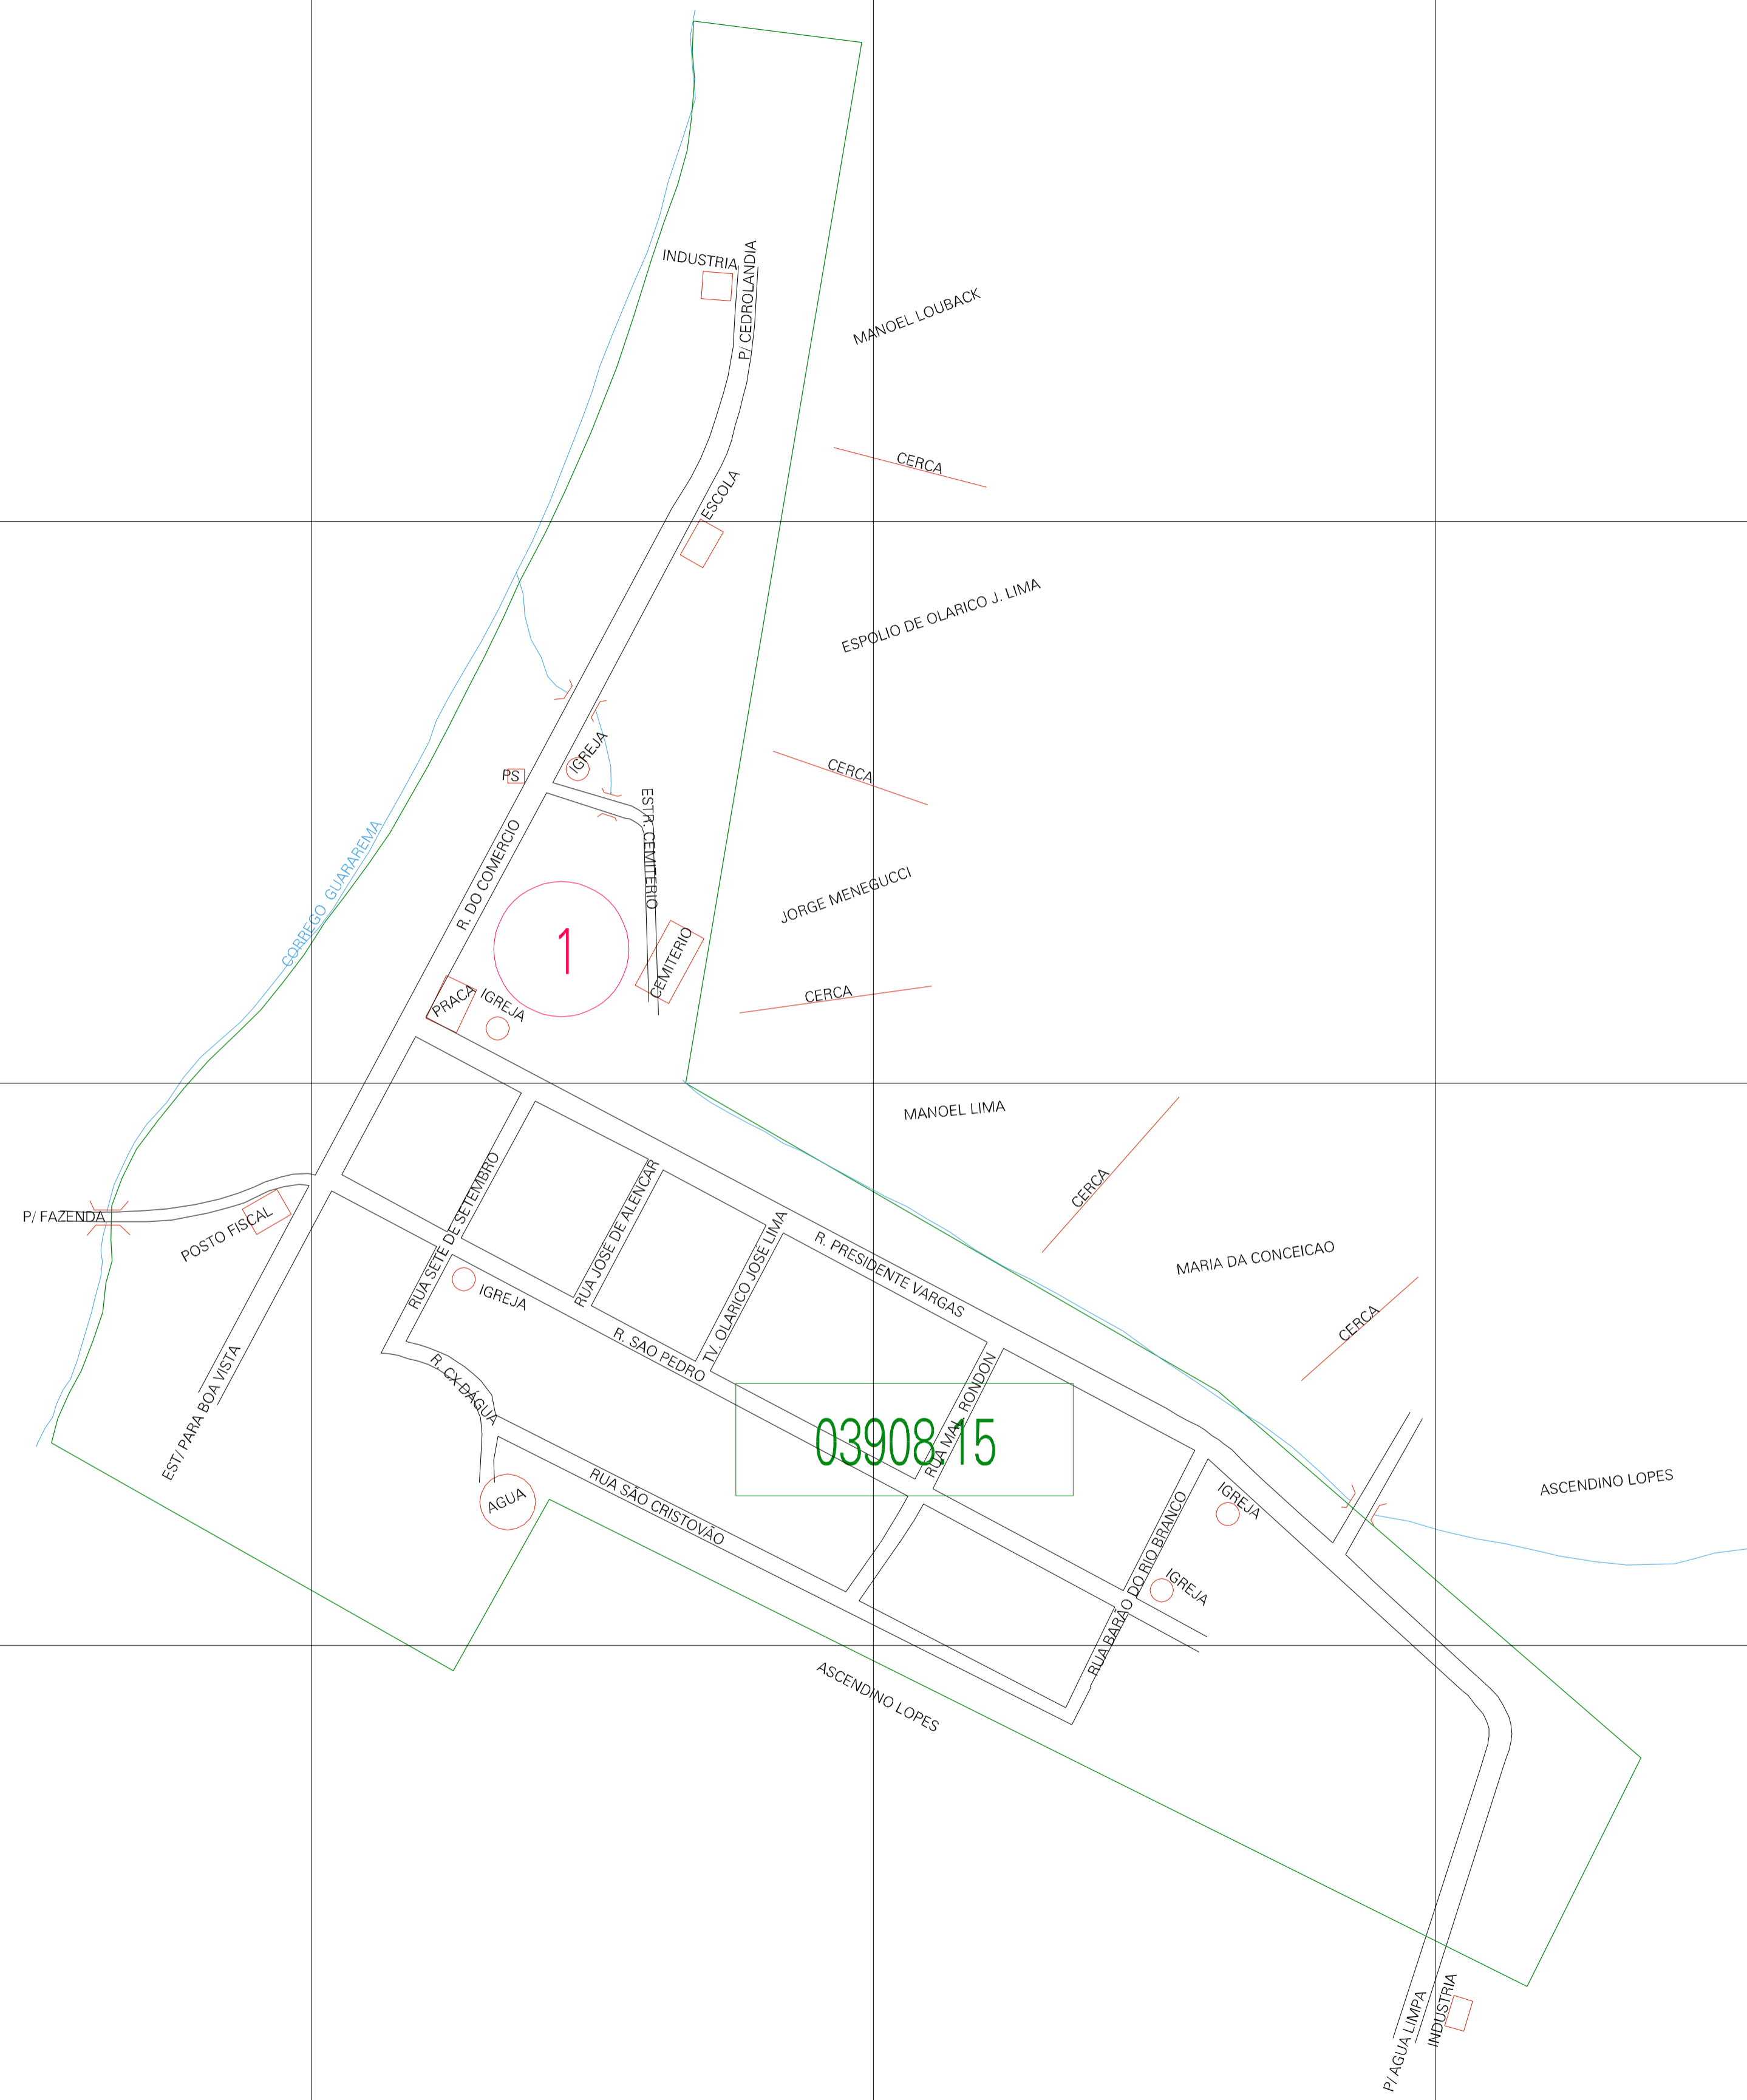

(318.83, 7916.88)

(319.83, 7916.88)

(318.83, 7916.38)

(319.83, 7916.38)

ESTADO DO ESPIRITO SANTO
 Município: 32.03908
 NOVA VENÉCIA
 Folha : 01 - 01
 Arquivo: 320390815.dgn
 Limites(km): (318.58, 7916.13) - (320.08, 7917.13)

- LEGENDA**
- LIMITES**
- Município ou Perímetro Urbano
 - Distrito
 - Subdistrito, RA, Zona ou similar
 - Bairro ou similar
 - Sector Censitário
- CODIGOS**
- 22306.05 Distrito (cod. do município + cod. do distrito)
 - 05.06 Subdistrito (cod. do distrito + cod. do subdistrito)
 - 003 Bairro (cod. do bairro no município)
 - 25 Sector (número do sector no distrito ou subdistrito)

MAPA URBANO DIGITAL
FOLHA A1