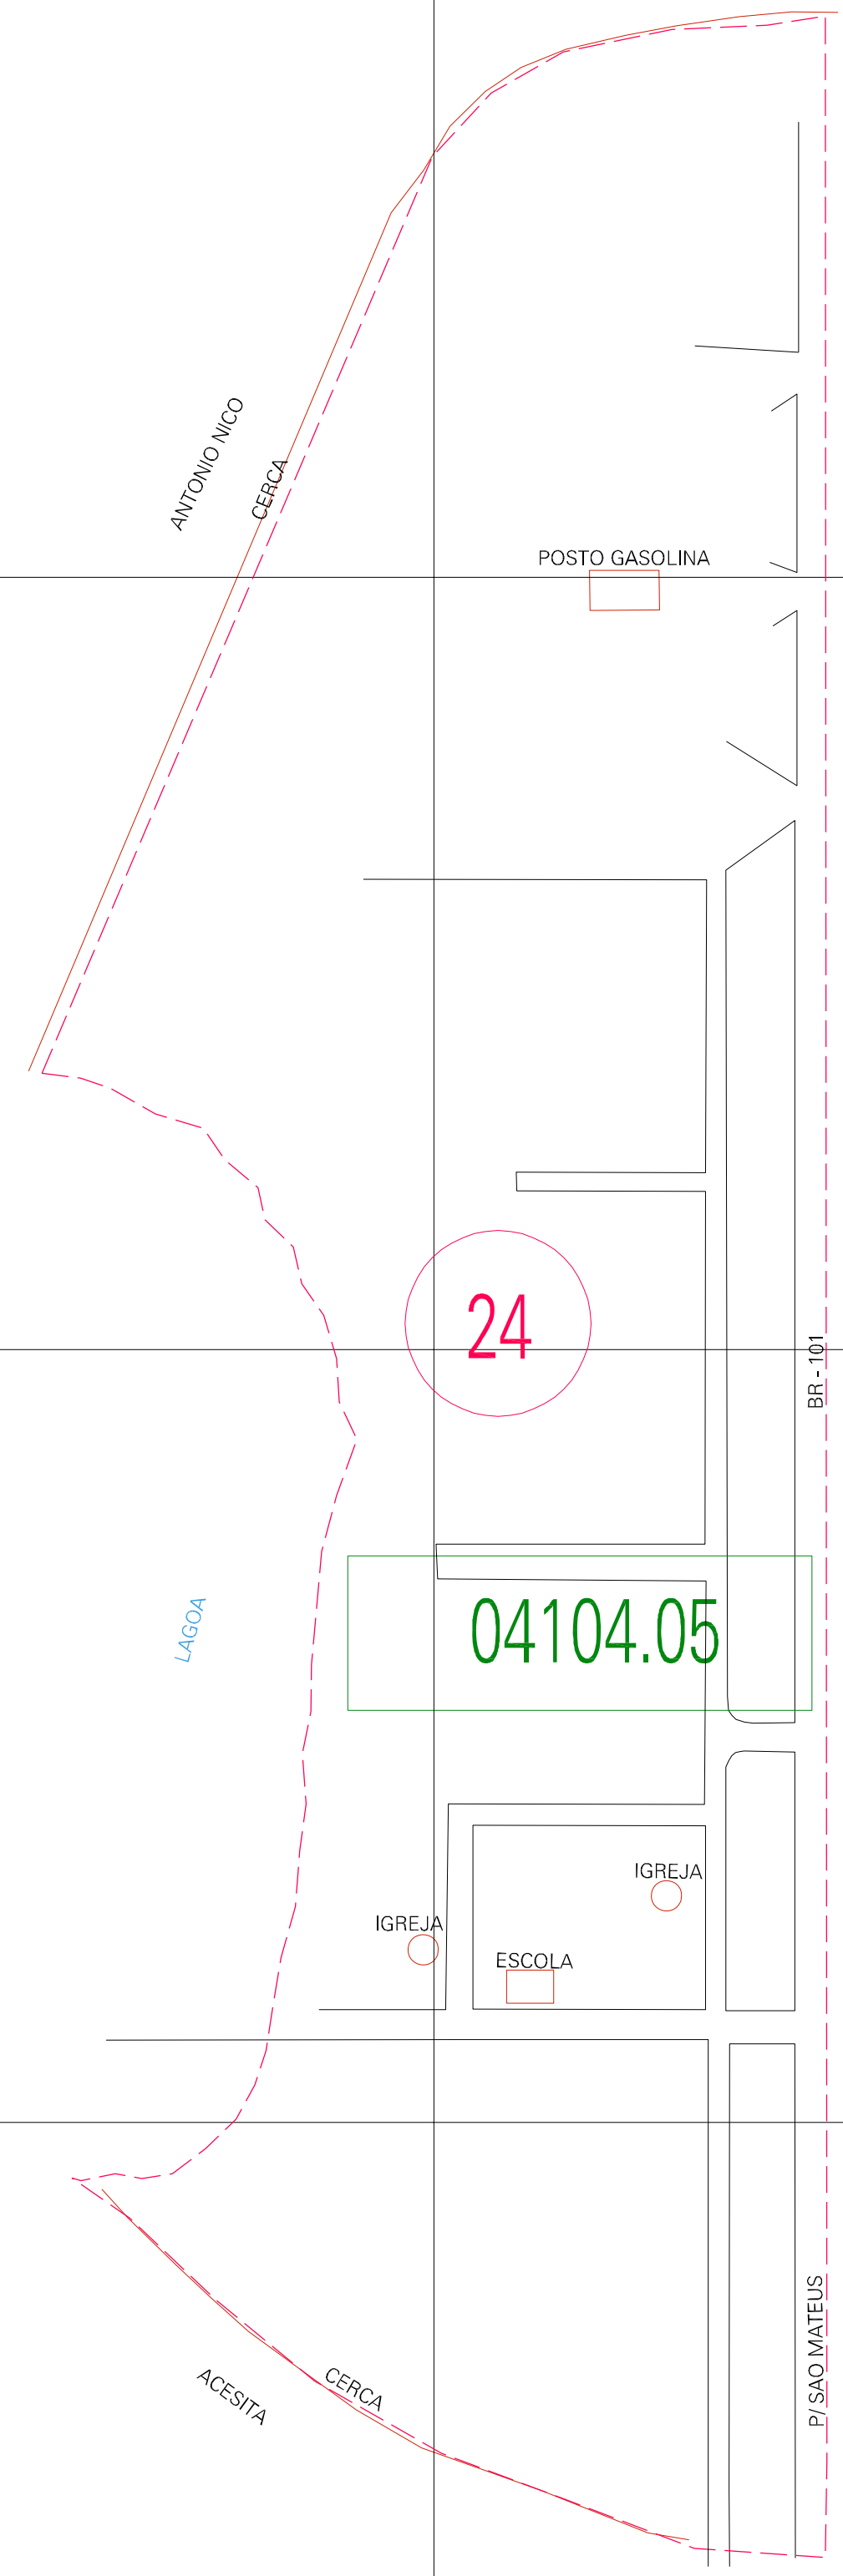

(399.474, 7967.46)

(400.474, 7967.46)

(399.474, 7966.96)

(400.474, 7966.96)

ESTADO DO ESPIRITO SANTO
 Município: 32.04104
 PINHEIROS
 Folha : 01 - 01
 Arquivo: 320410400001.dgn
 Limites(km): (399.224, 7966.71) - (400.724, 7967.71)

- LEGENDA**
- LIMITES**
- Município ou Perimetro Urbano
 - - - Distrito
 - - - Subdistrito, RA, Zona ou similar
 - - - Bairro ou similar
 - - - Setor Censitário
- CODIGOS**
- 22306.05 Distrito (cod. do município + cod. do distrito)
 - 05.06 Subdistrito (cod. do distrito + cod. do subdistrito)
 - 003 Bairro (cod. do bairro no município)
 - 25 Setor (número do setor no distrito ou subdistrito)

MAPA URBANO DIGITAL
FOLHA A1