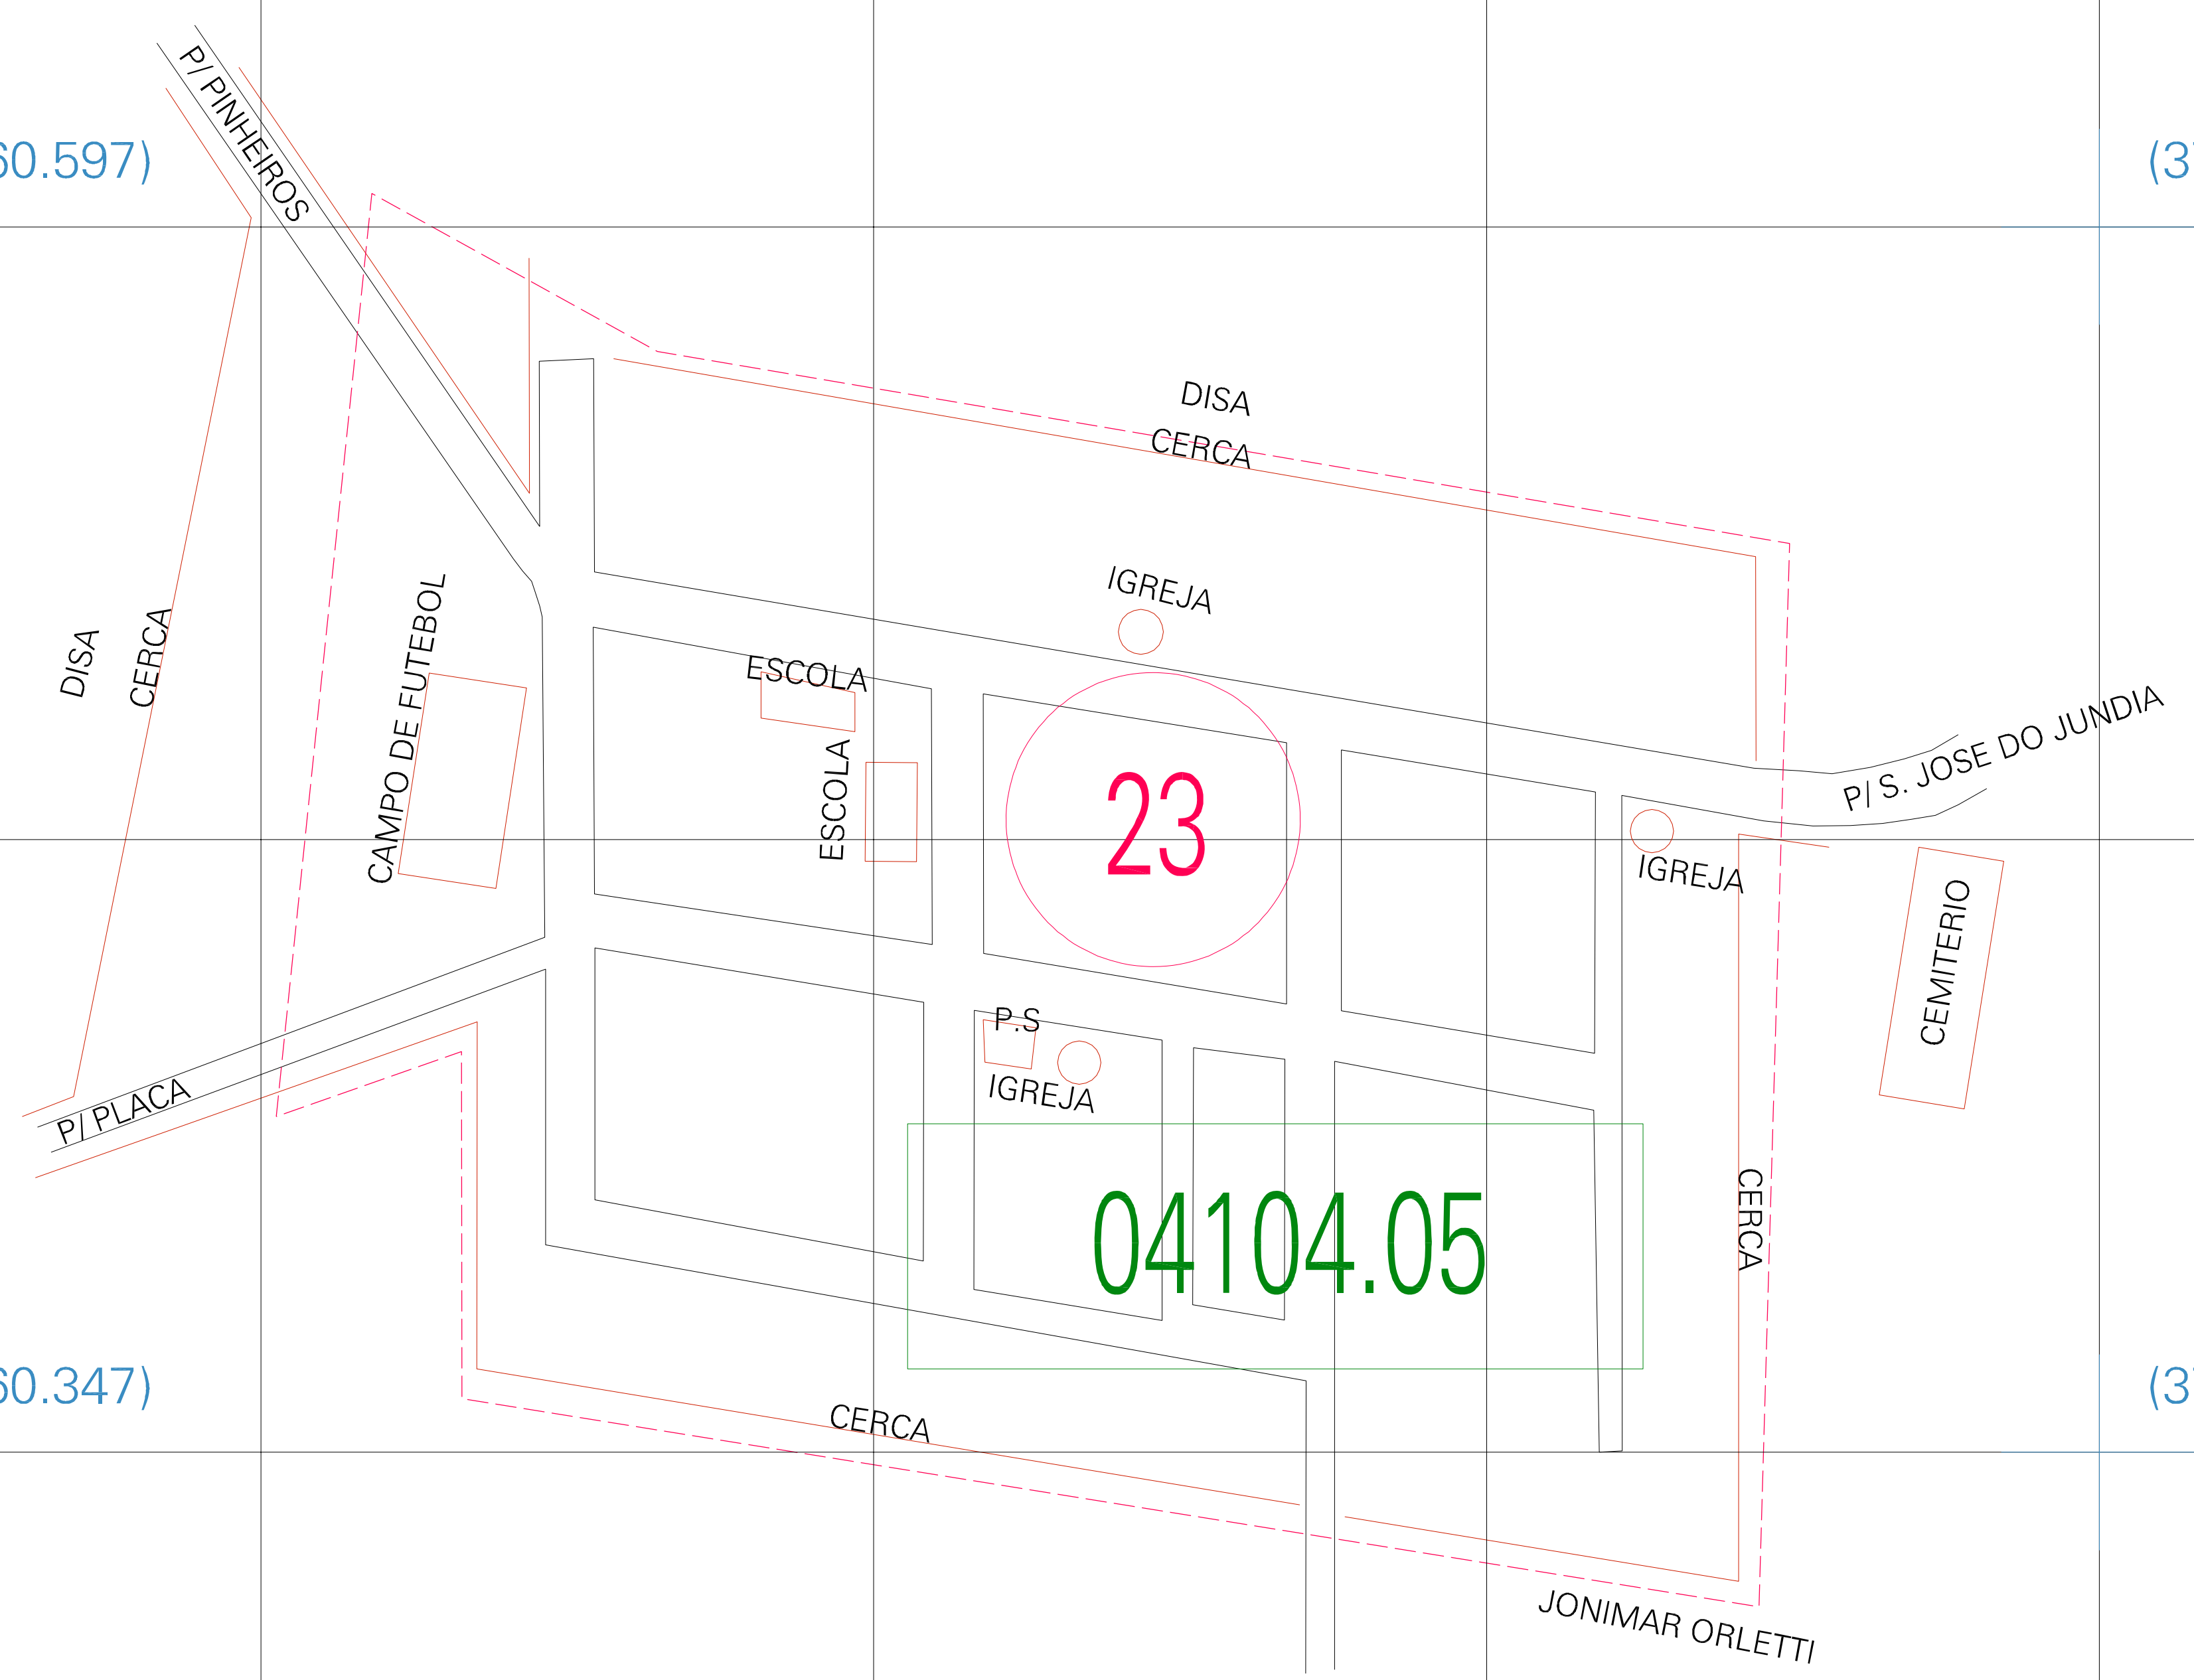

(01, 01) - 320410400002

(379.291, 7960.597)

(379.791, 7960.597)

(379.291, 7960.347)

(379.791, 7960.347)

ESTADO DO ESPIRITO SANTO
 Município: 32.04104
 PINHEIROS
 Folha : 01 - 01
 Arquivo: 320410400002.dgn
 Limites(km): (379.166, 7960.222) - (379.916, 7960.722)

- LEGENDA**
- LIMITES**
- Município ou Perímetro Urbano
 - Distrito
 - Subdistrito, RA, Zona ou similar
 - Bairro ou similar
 - Sector Censitário
- CODIGOS**
- 22306.05 Distrito (cod. do município + cod. do distrito)
 - 05.06 Subdistrito (cod. do distrito + cod. do subdistrito)
 - 003 Bairro (cod. do bairro no município)
 - 25 Sector (número do sector no distrito ou subdistrito)