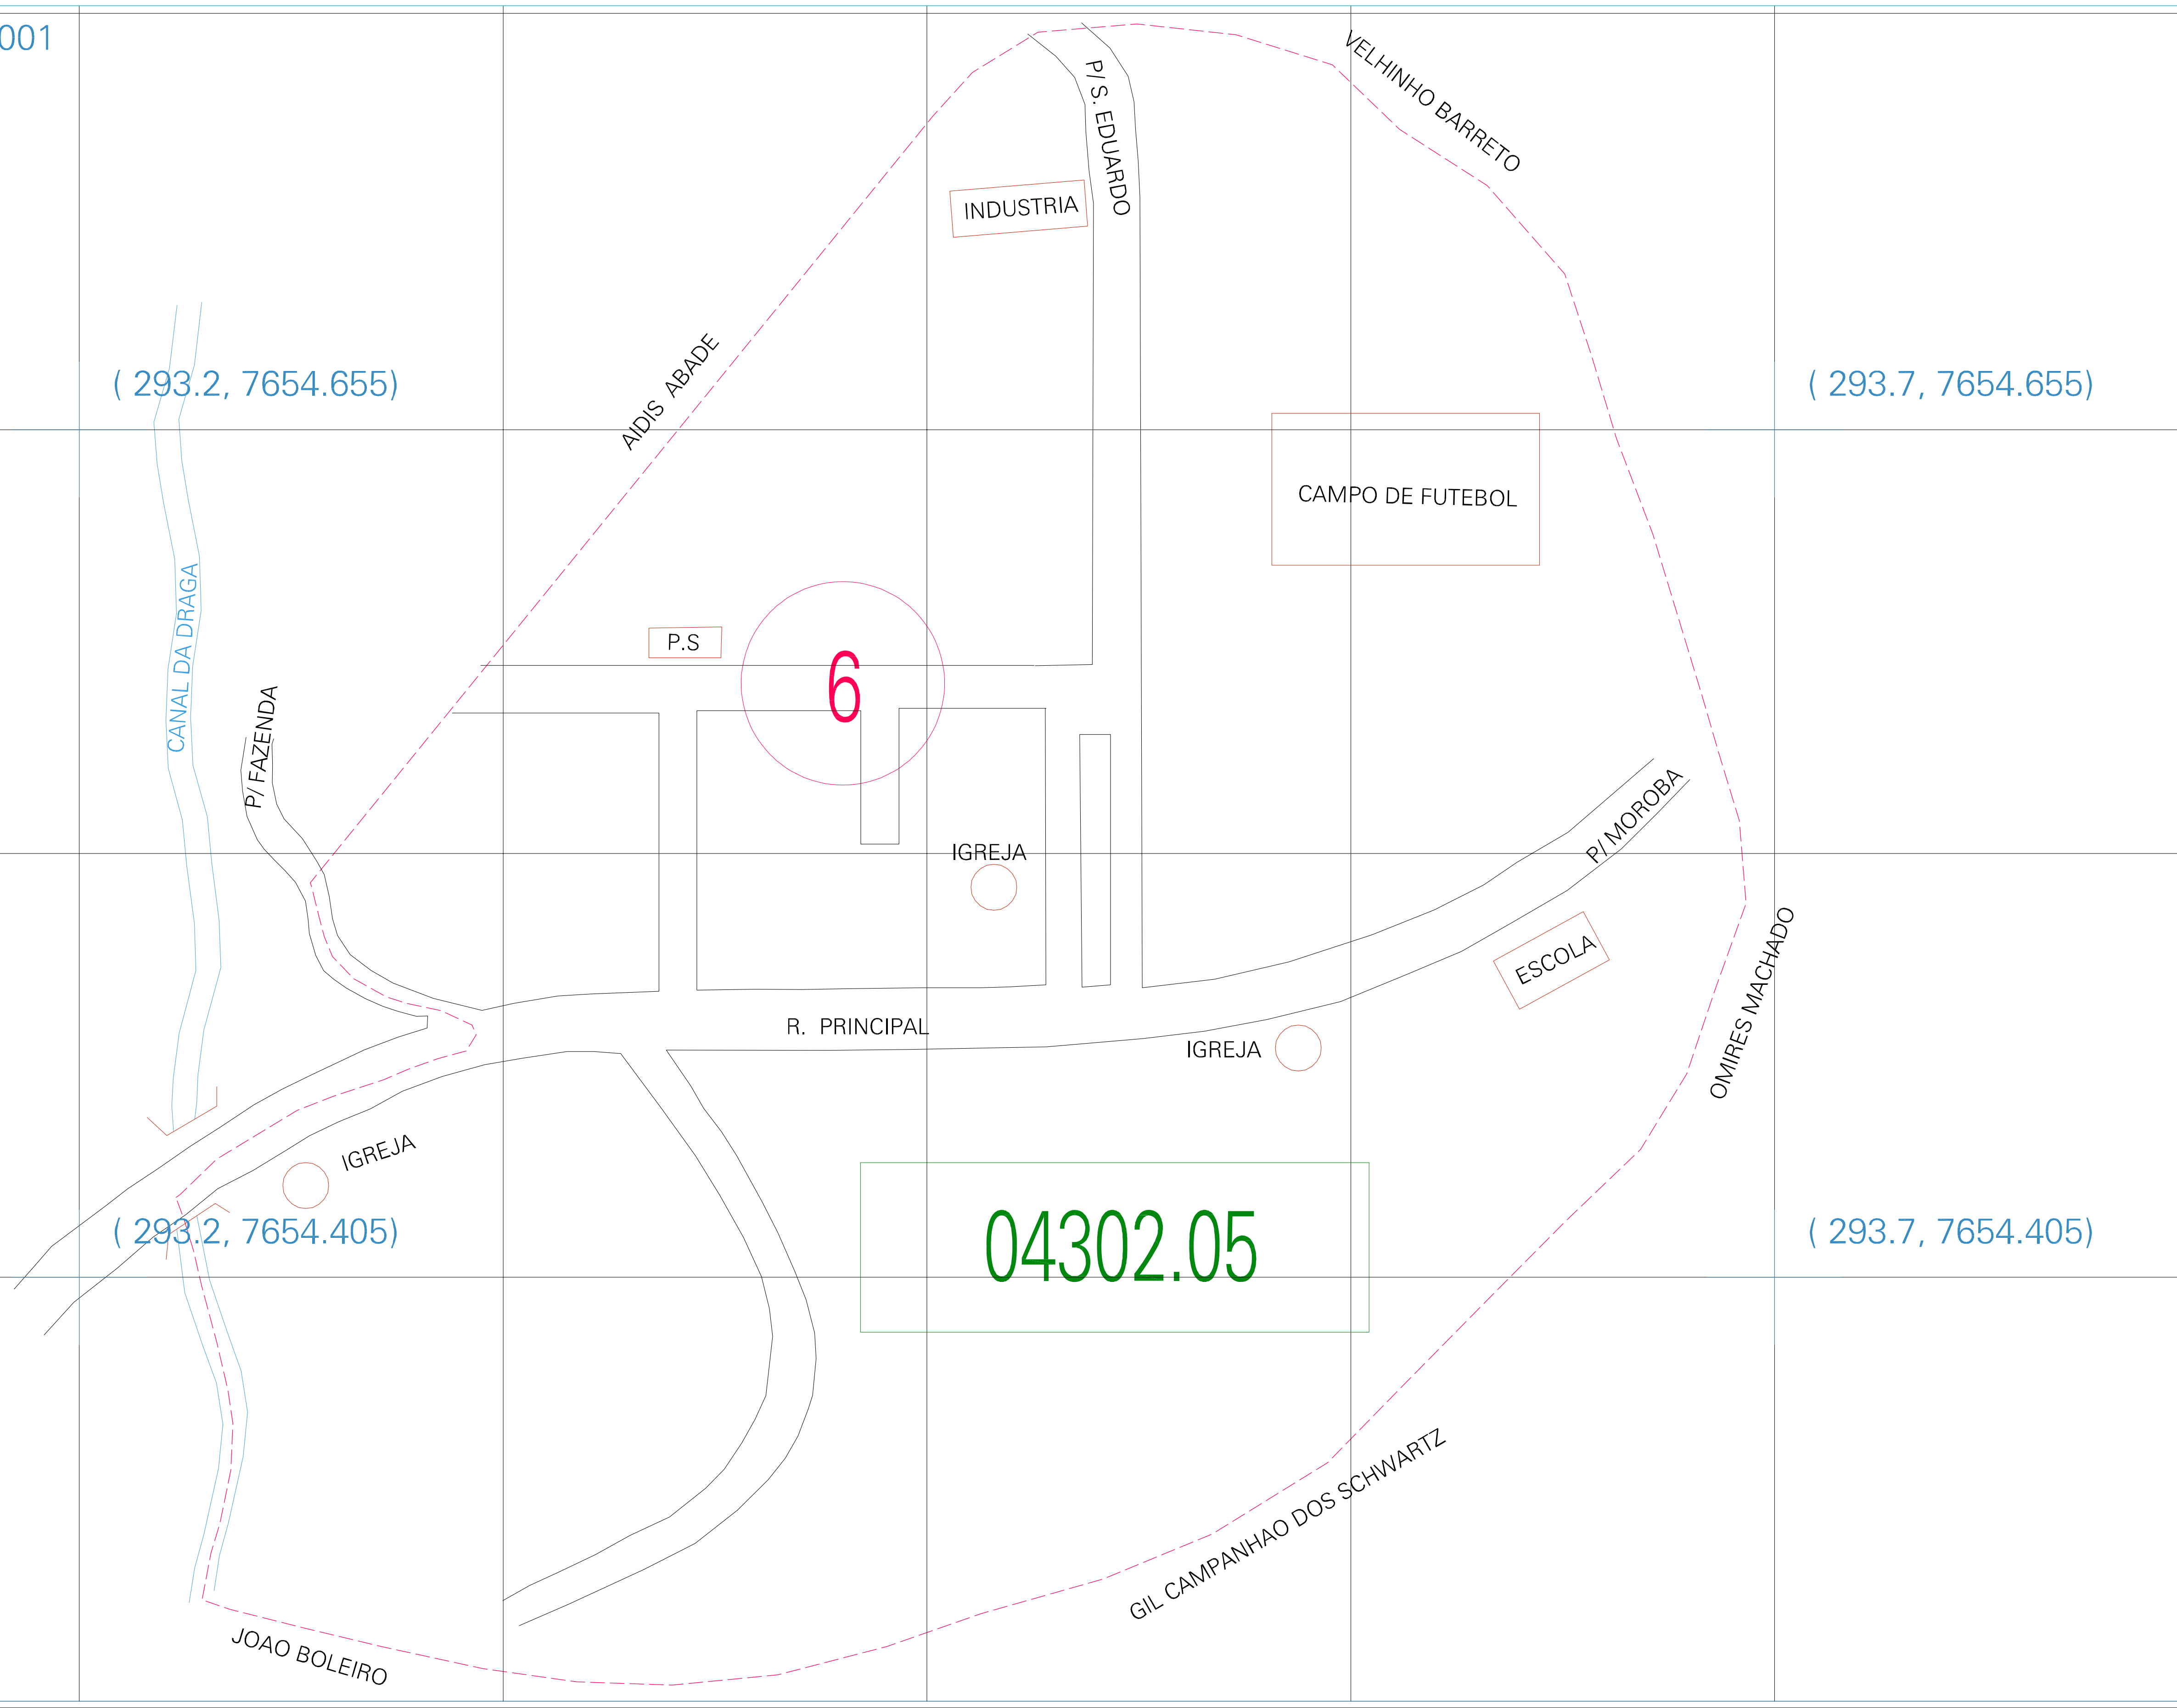

( 293.2, 7654.655)

( 293.7, 7654.655)

( 293.2, 7654.405)

( 293.7, 7654.405)

ESTADO DO ESPIRITO SANTO  
 Município: 32.04302  
 PRESIDENTE KENNEDY  
 Folha : 01 - 01  
 Arquivo: 320430200001.dgn  
 Limites(km): (293.075, 7654.78) - (293.875, 7654.78)

- LEGENDA**
- LIMITES**
- Município ou Perímetro Urbano
  - Distrito
  - Subdistrito, RA, Zona ou similar
  - Bairro ou similar
  - - - Setor Censitário
- CODIGOS**
- 22306.05 Distrito (cod. do município + cod. do distrito)
  - 05.05 Subdistrito (cod. do distrito + cod. do subdistrito)
  - 003 Bairro (cod. do bairro no município)
  - 25 Setor (número do setor no distrito ou subdistrito)