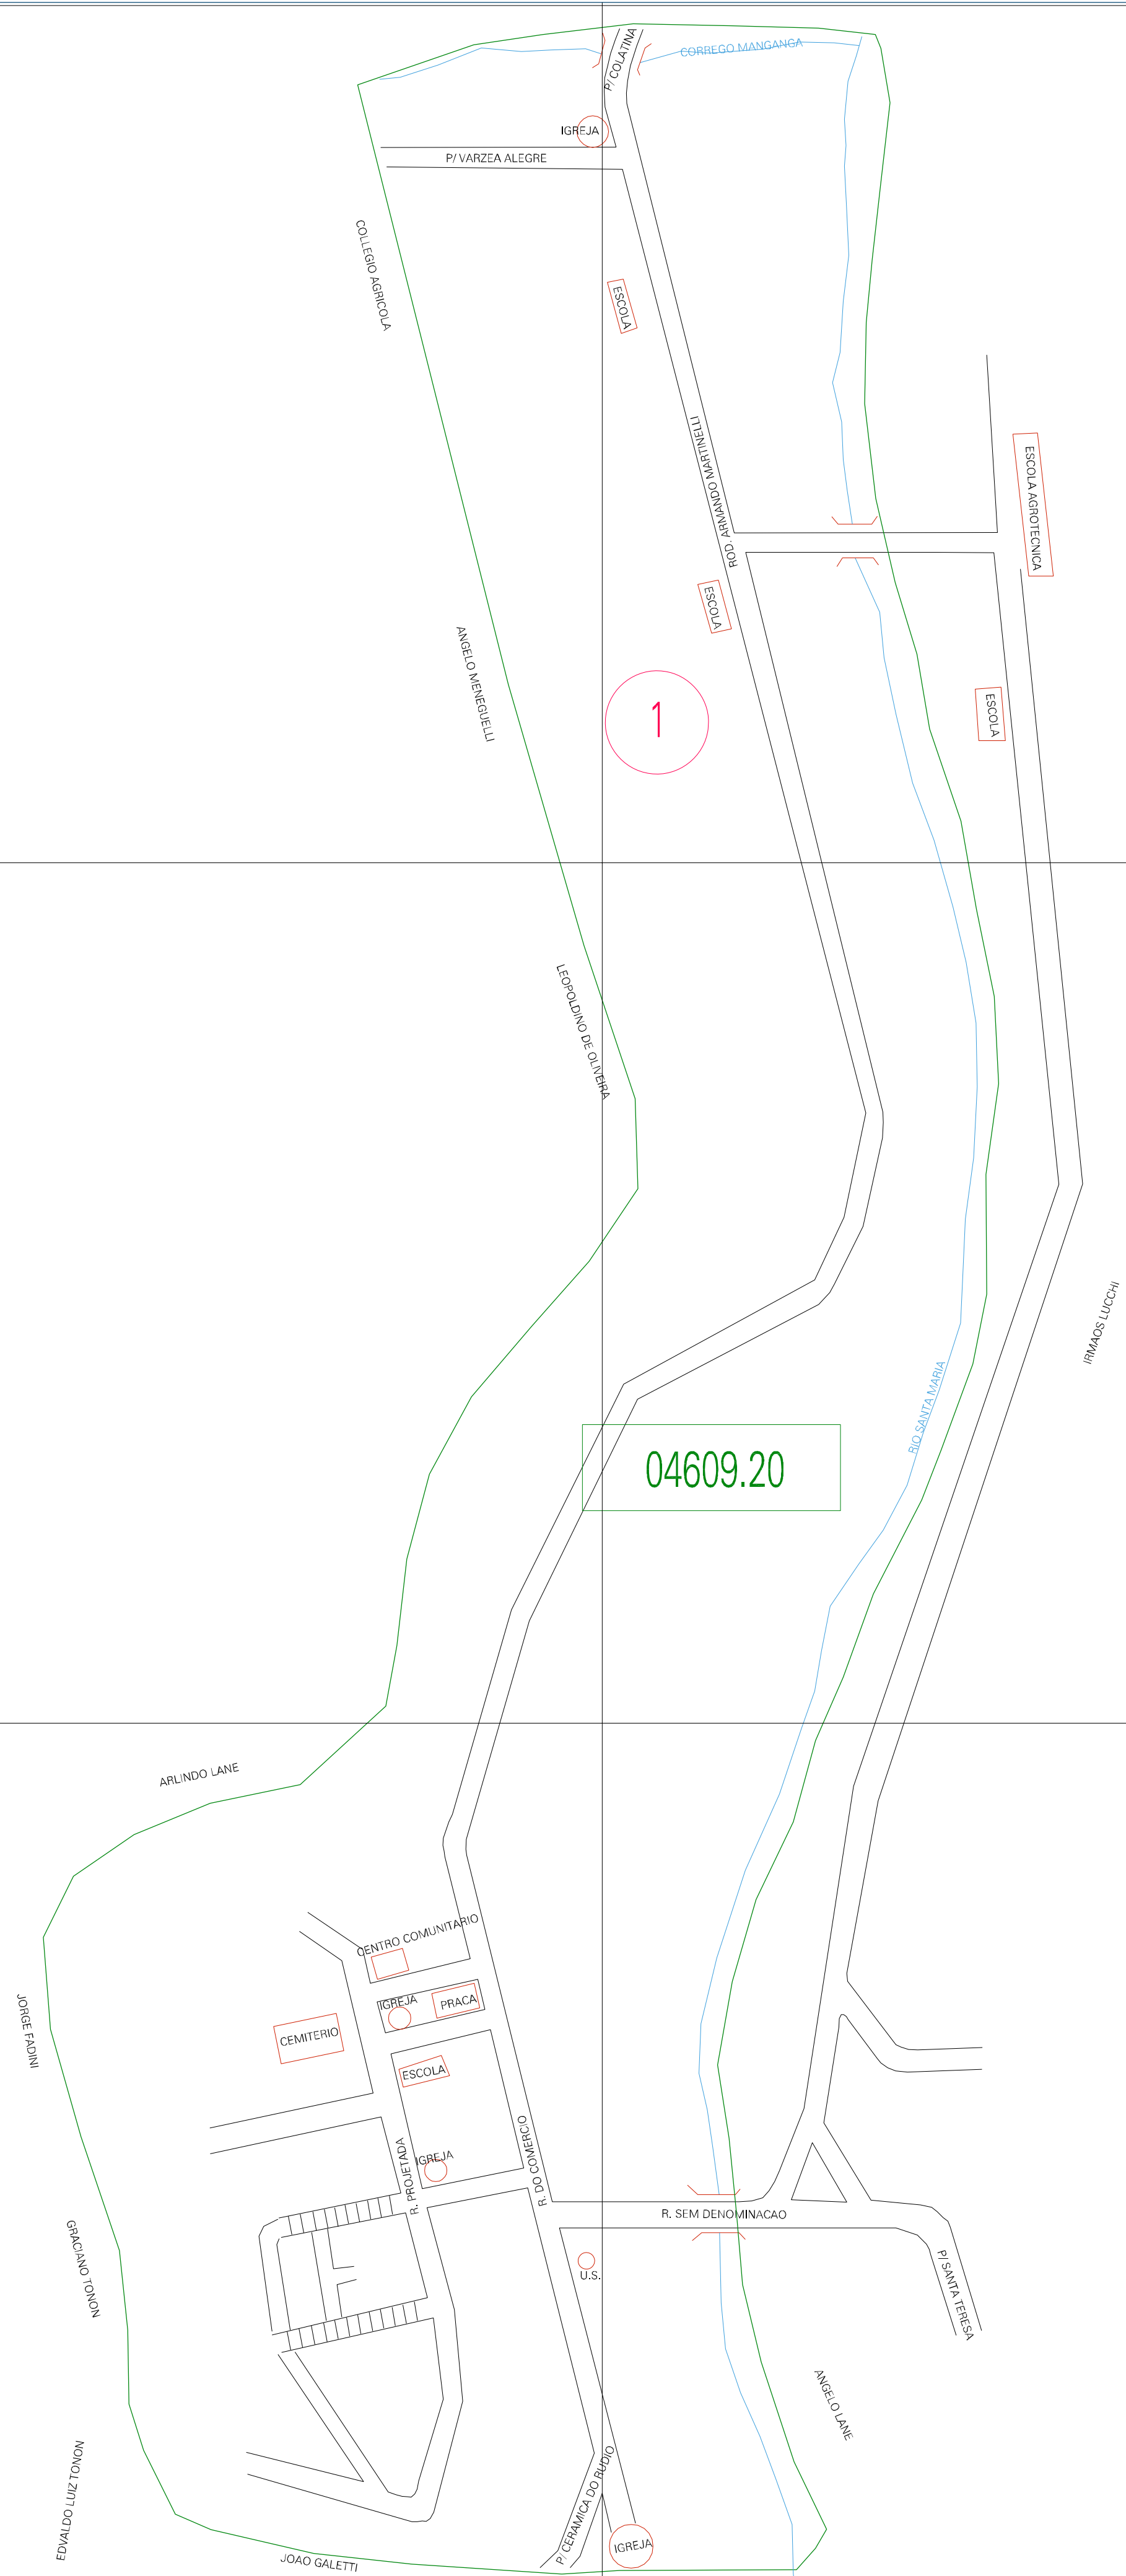

(323.81, 7808.79)

(324.81, 7808.79)

(323.81, 7808.29)

(324.81, 7808.29)

ESTADO DO ESPIRITO SANTO

Município: 32.04609

SANTA TERESA

Folha : 01 - 01

Arquivo: 320460920.dgn

LEGENDA

- LIMITES
  - Município ou Perímetro Urbano
  - Distrito
  - Subdistrito, RA, Zona ou similar
  - Bairro ou similar
  - Sector Constatório

CODIGOS

- 22306.05 Distrito (cod. do município + cod. do distrito)
- 05.06 Subdistrito (cod. do distrito + cod. do subdistrito)
- 003 Bairro (cod. do bairro no município)
- 25 Sector (número do sector no distrito ou subdistrito)

Articulação de Folhas

MAPA URBANO DIGITAL

FOLHA A1