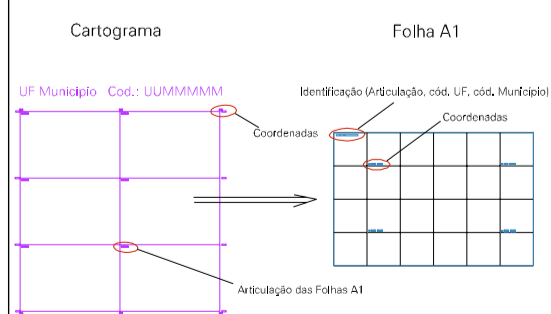

PI LINHARES

ESTADO DO ESPIRITO SANTO
Município: 32.04906
SÃO MATEUS

Folha : 01 - 01

Arquivo: 320490600002.dgn
Limites(km): (401.16, 7914.58) - (402.16, 7915.33)

LEGENDA

- LIMITES**
- Município ou Perímetro Urbano
 - Distrito
 - Subdistrito, RA, Zona ou similar
 - Bairro ou similar
 - Sector Censitário
- CODIGOS**
- Distrito (cod. do município + cod. do distrito)
 - Subdistrito (cod. do distrito + cod. do subdistrito)
 - Bairro (cod. do bairro no município)
 - Sector (número do sector no distrito ou subdistrito)

Articulação de Folhas

MAPA URBANO DIGITAL
FOLHA A1