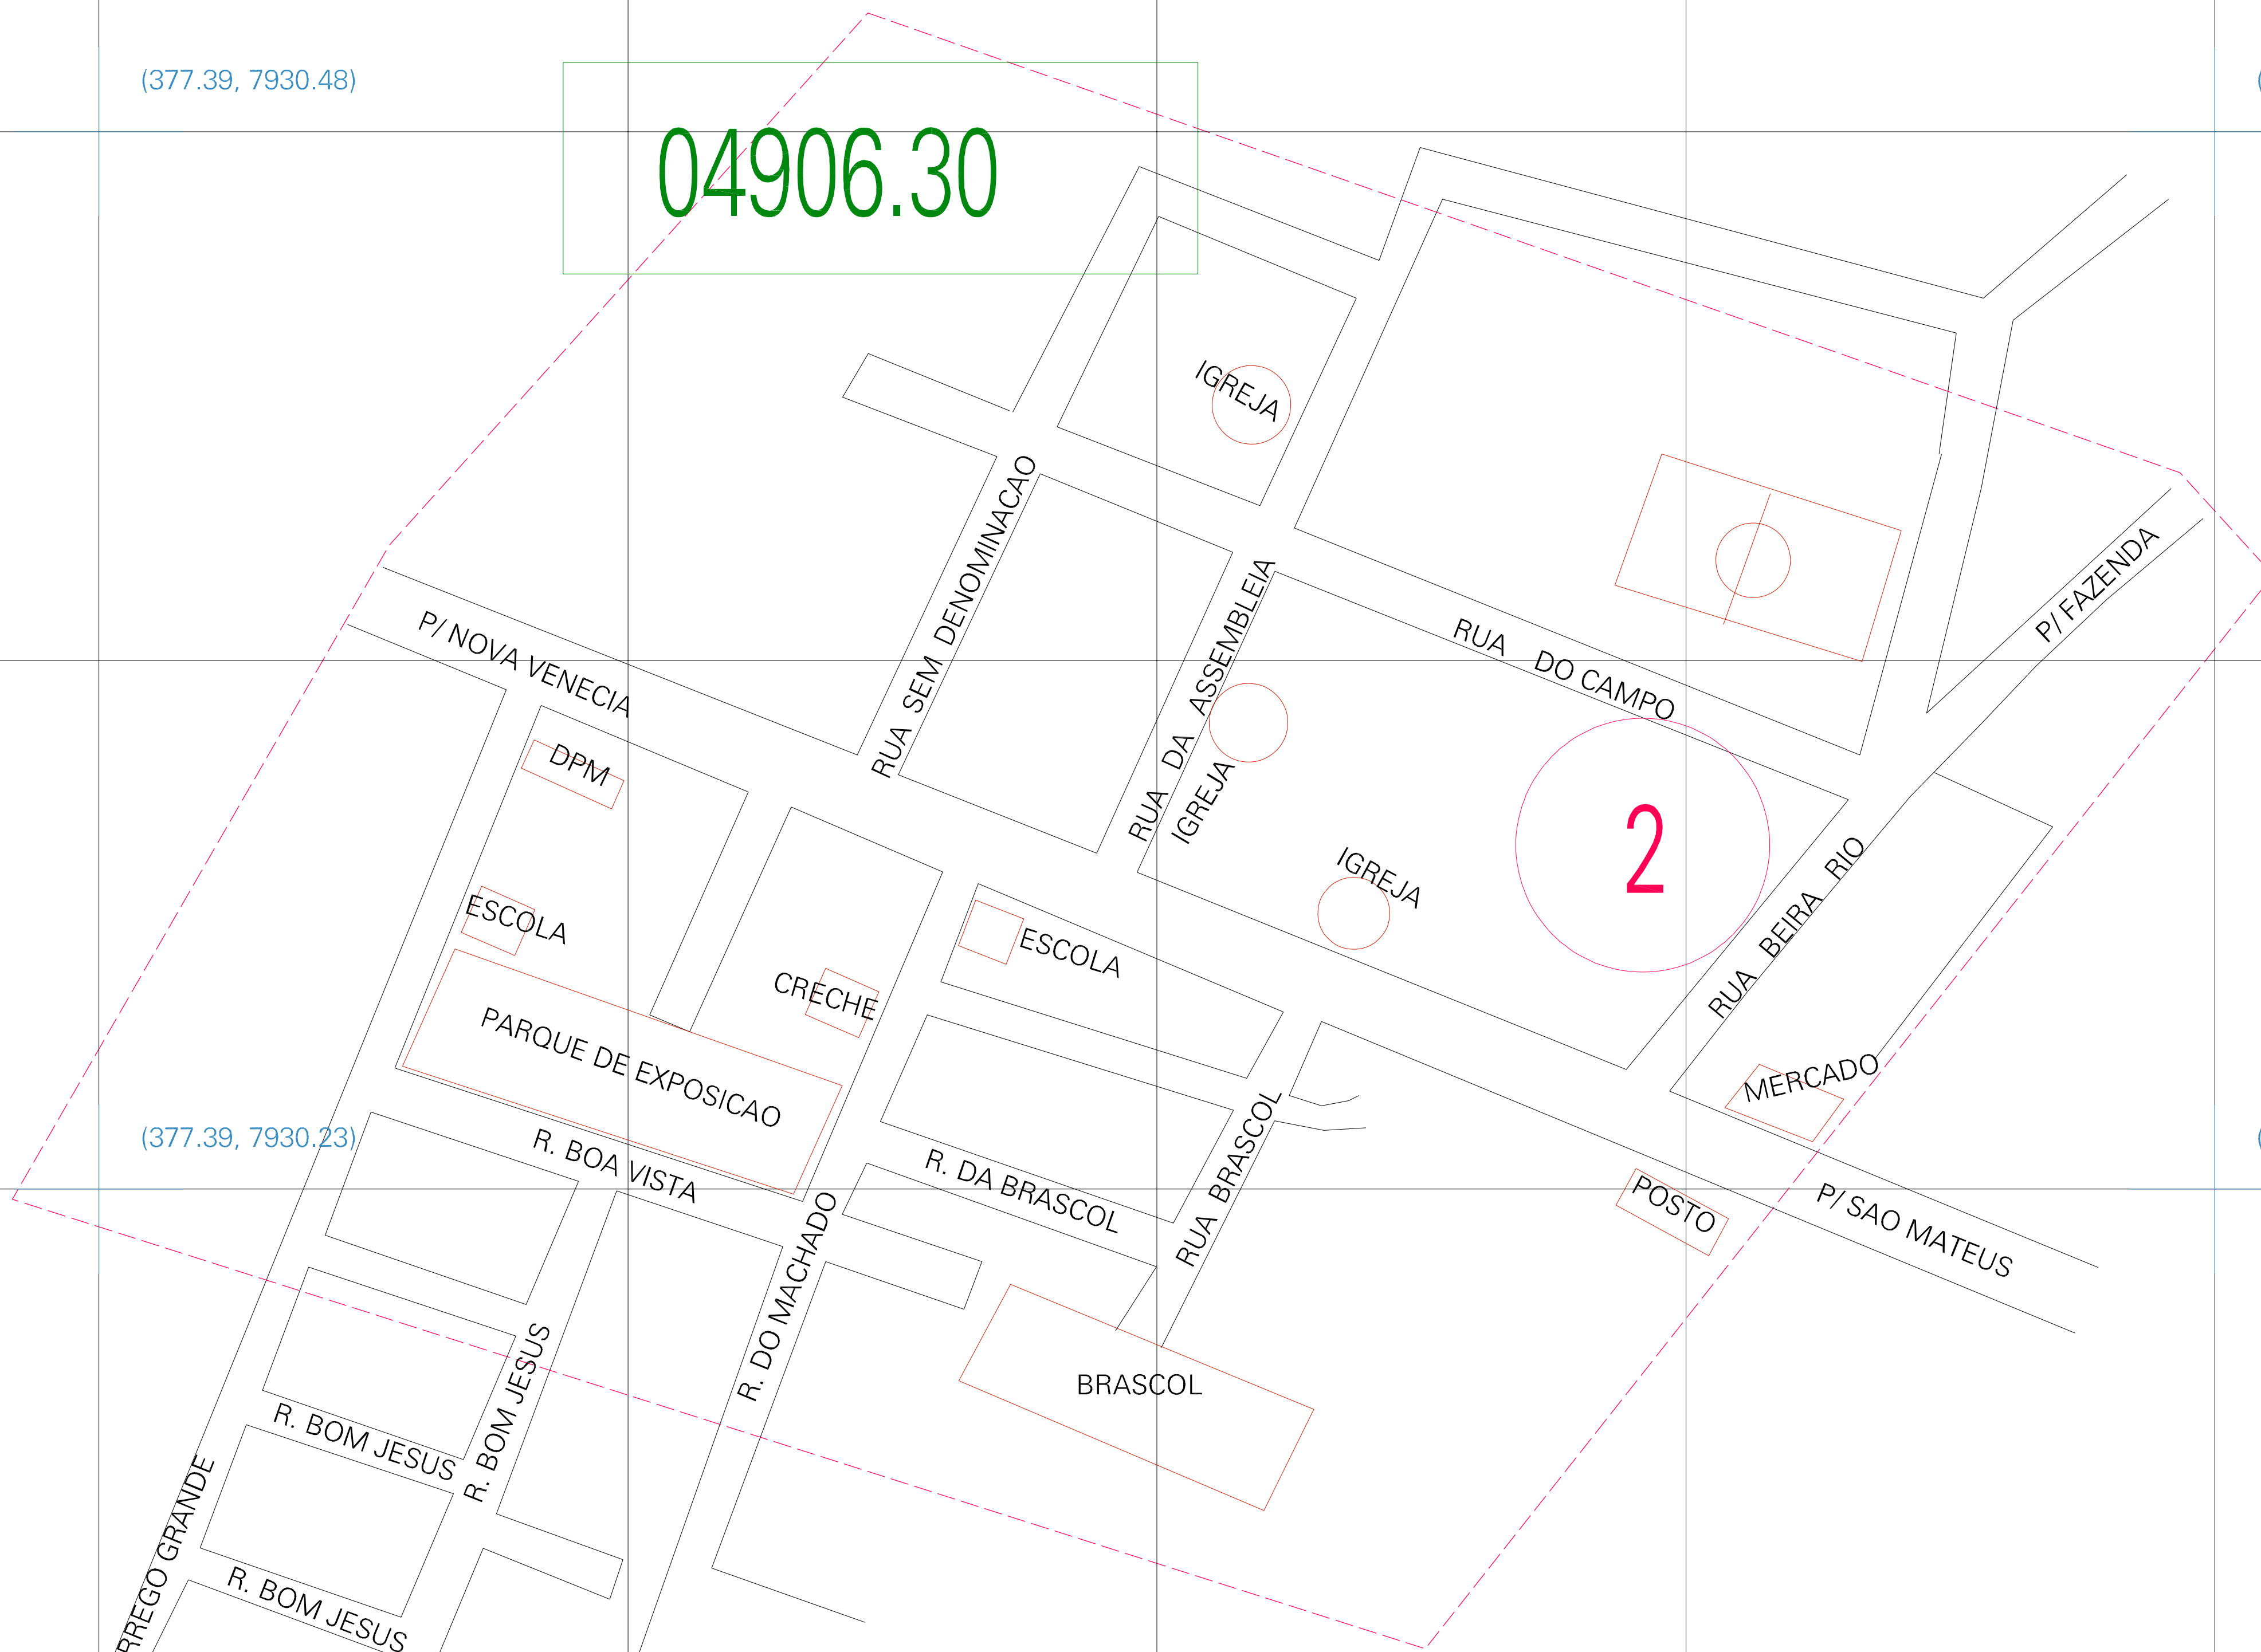

(377.39, 7930.48)

(377.89, 7930.48)

04906.30

(377.39, 7930.23)

(377.89, 7930.23)

ESTADO DO ESPIRITO SANTO
Município: 32.04906
SÃO MATEUS

Folha : 01 - 01

Arquivo: 320490600009.dgn
Limite(km): (377.265, 7930.105) - (378.015, 7930.605)

LEGENDA

- LIMITES
- Município ou Perímetro Urbano
 - Distrito
 - Subdistrito, RA, Zona ou similar
 - Bairro ou similar
 - Sector Constatário
- CODIGOS
- 22306.05 Distrito (cod. do município + cod. do distrito)
 - 05.06 Subdistrito (cod. do distrito + cod. do subdistrito)
 - 003 Bairro (cod. do bairro no município)
 - 25 Sector (número do sector no distrito ou subdistrito)

MAPA URBANO DIGITAL
FOLHA A1