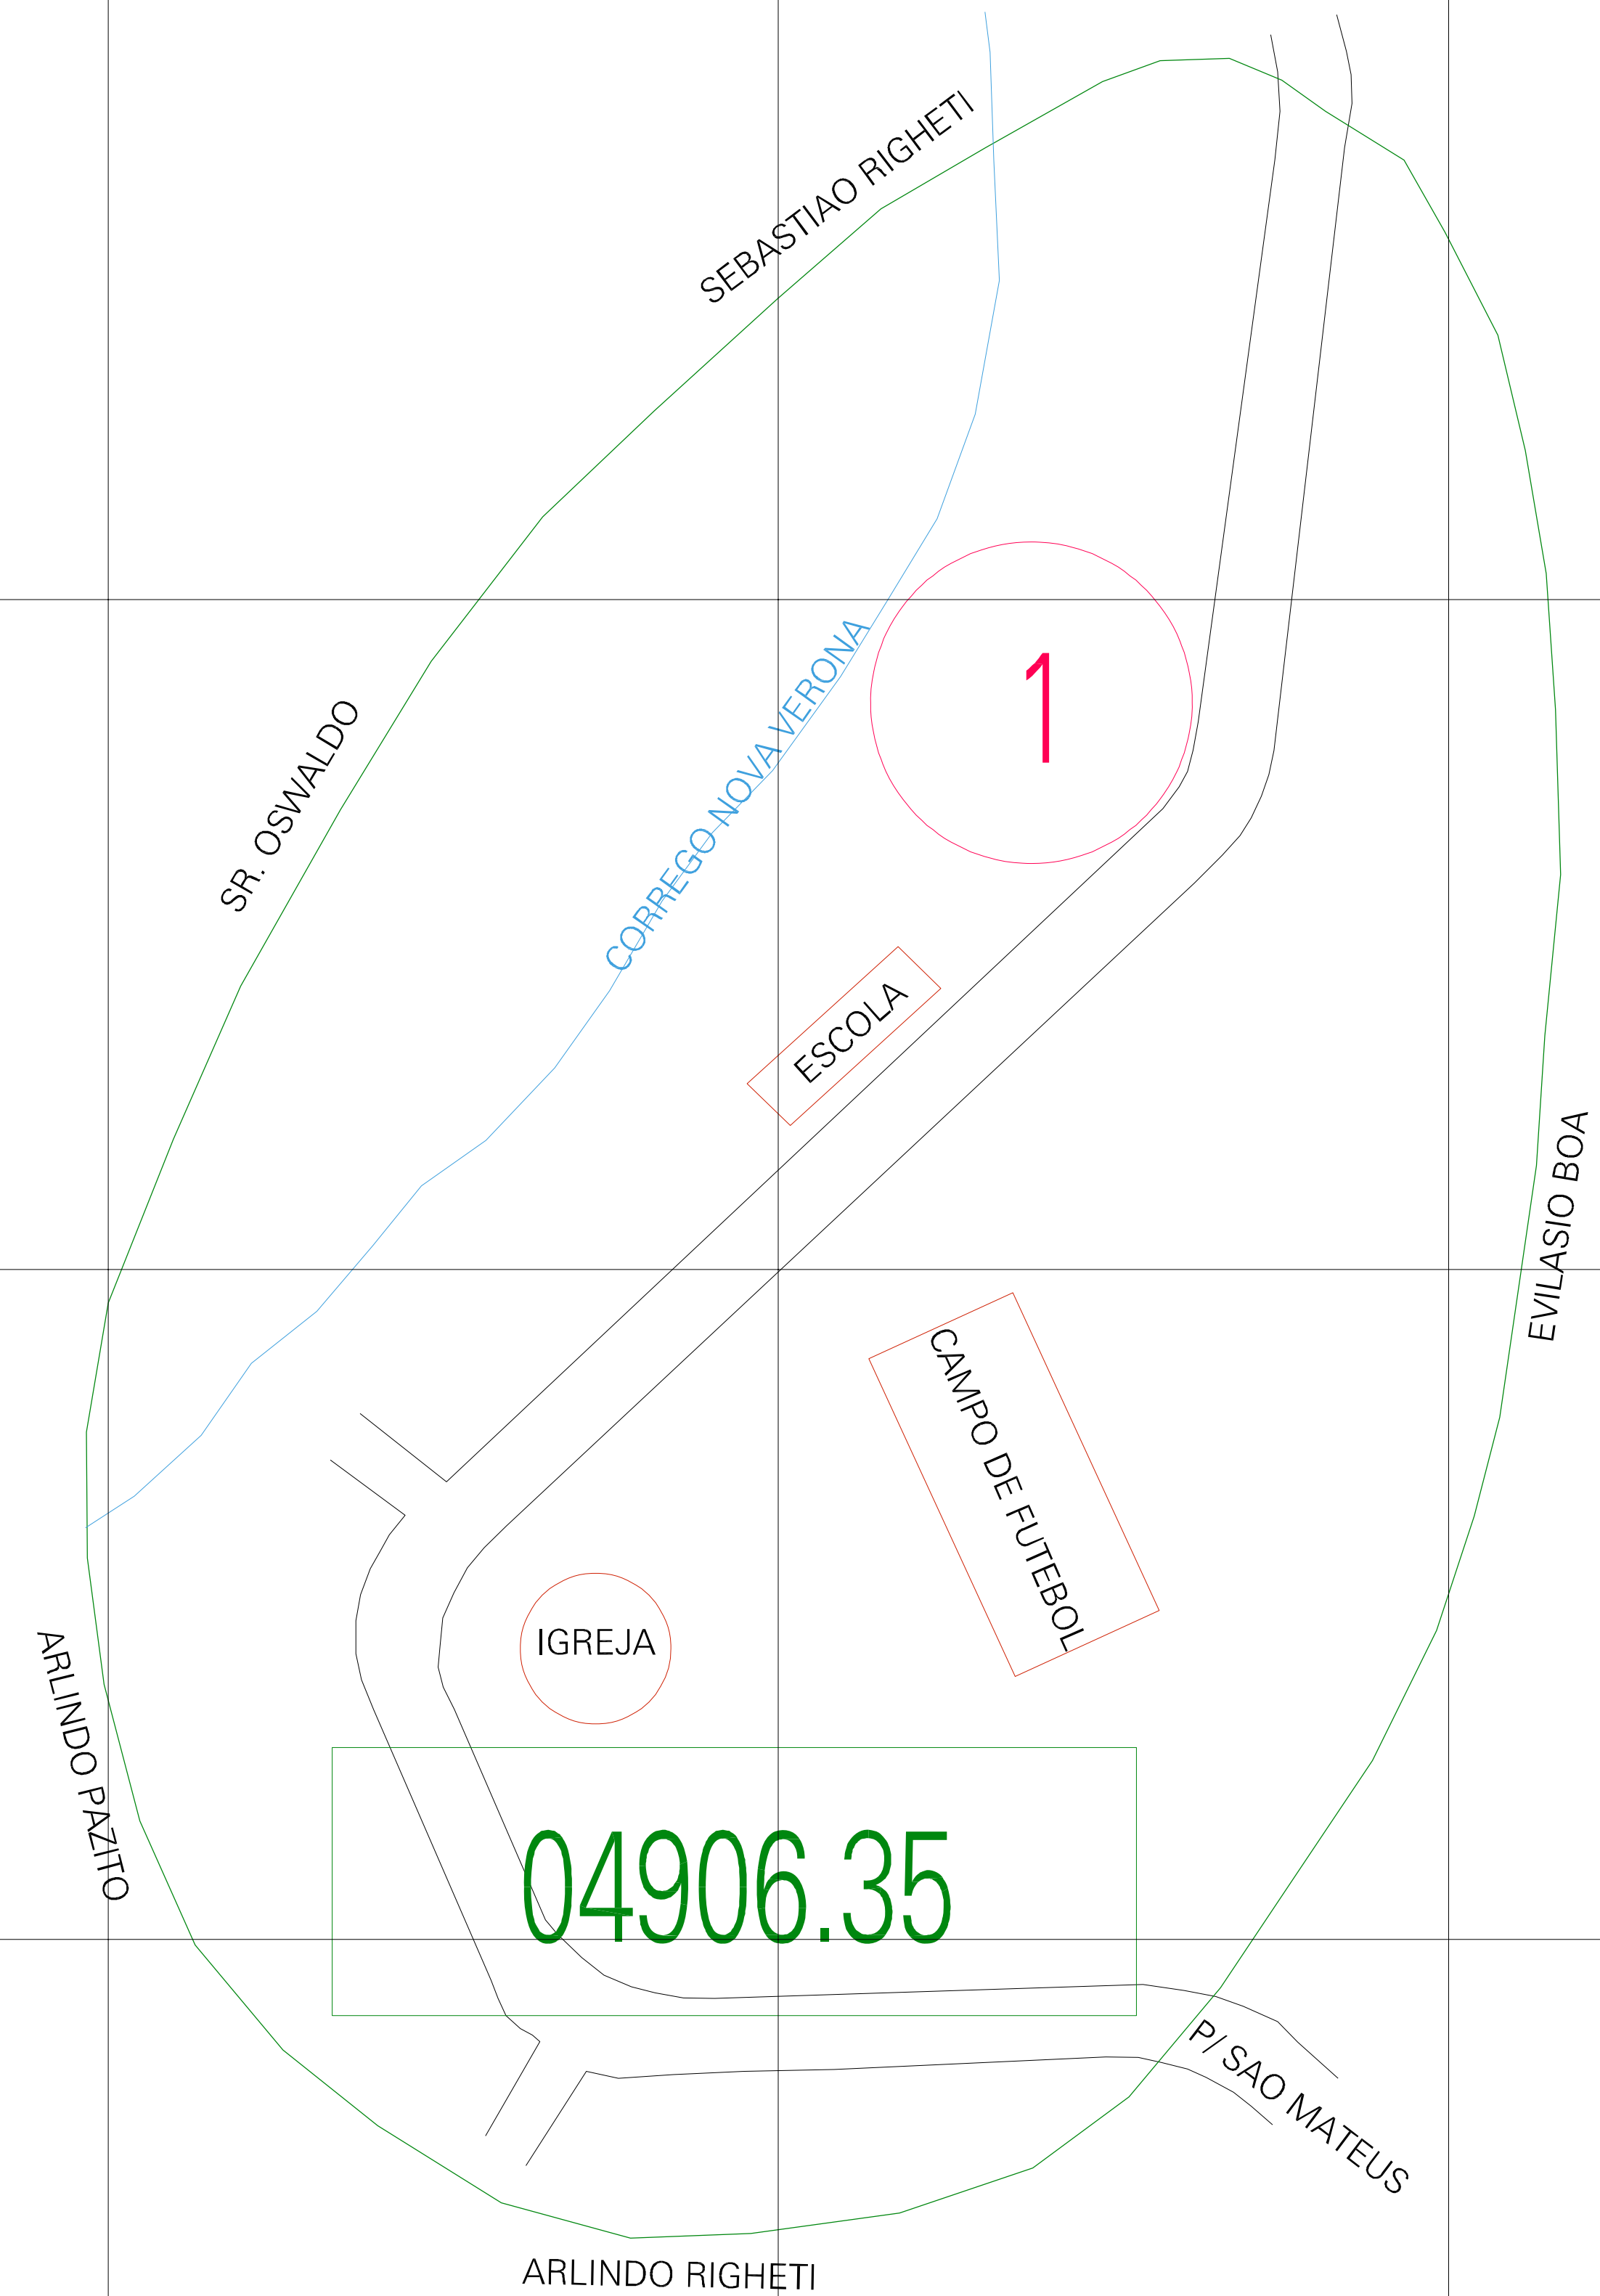

(357.22, 7925.59)

(357.72, 7925.59)

(357.22, 7925.34)

(357.72, 7925.34)

ESTADO DO ESPIRITO SANTO
 Município: 32.04906
 SÃO MATEUS
 Folha : 01 - 01
 Arquivo: 320490635.dgn
 Limite(km): (357.095, 7925.215) - (357.845, 7925.715)

- LEGENDA**
- LIMITES**
- Município ou Perímetro Urbano
 - Distrito
 - Subdistrito, RA, Zona ou similar
 - Bairro ou similar
 - Sector Censitário
- CODIGOS**
- 22306.05 Distrito (cod. do município + cod. do distrito)
 - 05.06 Subdistrito (cod. do distrito + cod. do subdistrito)
 - 003 Bairro (cod. do bairro no município)
 - 25 Sector (número do setor no distrito ou subdistrito)

MAPA URBANO DIGITAL
FOLHA A1