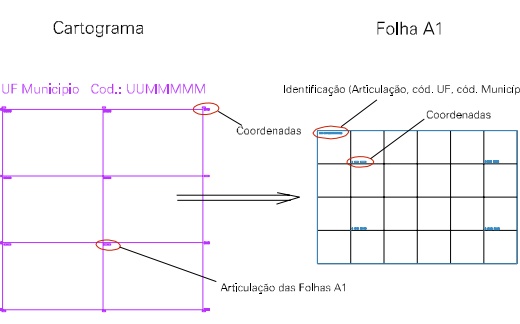

(367,35, 7757,33)

(369,35, 7757,33)

(367,35, 7758,33)

(369,35, 7758,33)

ESTADO DO ESPIRITO SANTO

Município: 32.05309

VITÓRIA

Folha : 03 - 04

Arquivo: 3205309.dgn

LEGENDA

LIMITES

- Município ou Perímetro Urbano
- Distrito
- Subdistrito, RA, Zona ou similar
- Bairro ou similar
- Setor Censitário

CODIGOS

- 22306.05 Distrito (cod. do município + cod. do distrito)
- 05.08 Subdistrito (cod. do distrito + cod. do subdistrito)
- 003 Bairro (cod. do bairro no município)
- 25 Setor (número do setor no distrito ou subdistrito)

Articulação de Folhas

MAPA URBANO DIGITAL
FOLHA A1