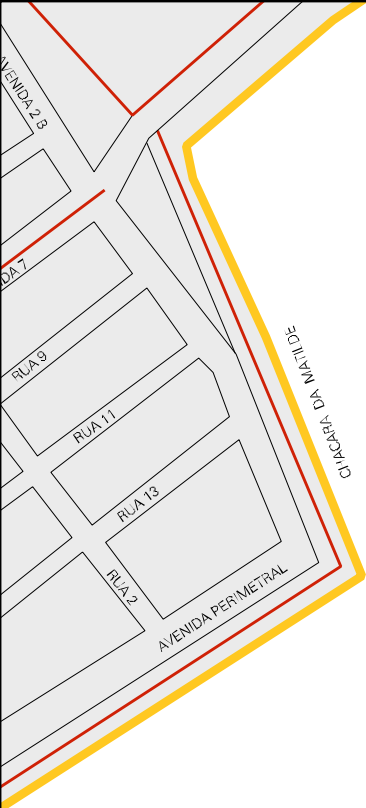

52 03807 05 00 0003

AVENIDA 6

ESCOLA

RUA OTACILIO DE CASTRO

ESTADIO ESPORTIVO

RUA ARNALDO AGUIAR LIMA

RUA JOSE DE MENDONCA

AVENIDA BRASILIA

RUA JOAO BATISTA NUNES

AVENIDA PERIMETRAL SUL

RUA JOSE GONCALVES FILHO

AVENIDA CENTRAL

AVENIDA LAZARO DIAS CHAGAS

AVENIDA BRASILIA

RUA JOAO BATISTA NUNES

AVENIDA PERIMETRAL SUL

RUA OTACILIO DE CASTRO

RUA MANOEL FAUSTO DE LIMA

RUA JOSE SALUSTIANO DE BARROS

AVENIDA BRASILIA

RUA JOAO BATISTA NUNES

AVENIDA PERIMETRAL SUL

AVENIDA CENTRAL OESTE

CIBRAZEV

ESTADO DE GOIAS  
MAPA DE SETOR URBANO - MSU  
ESCALA: 1 : 3477