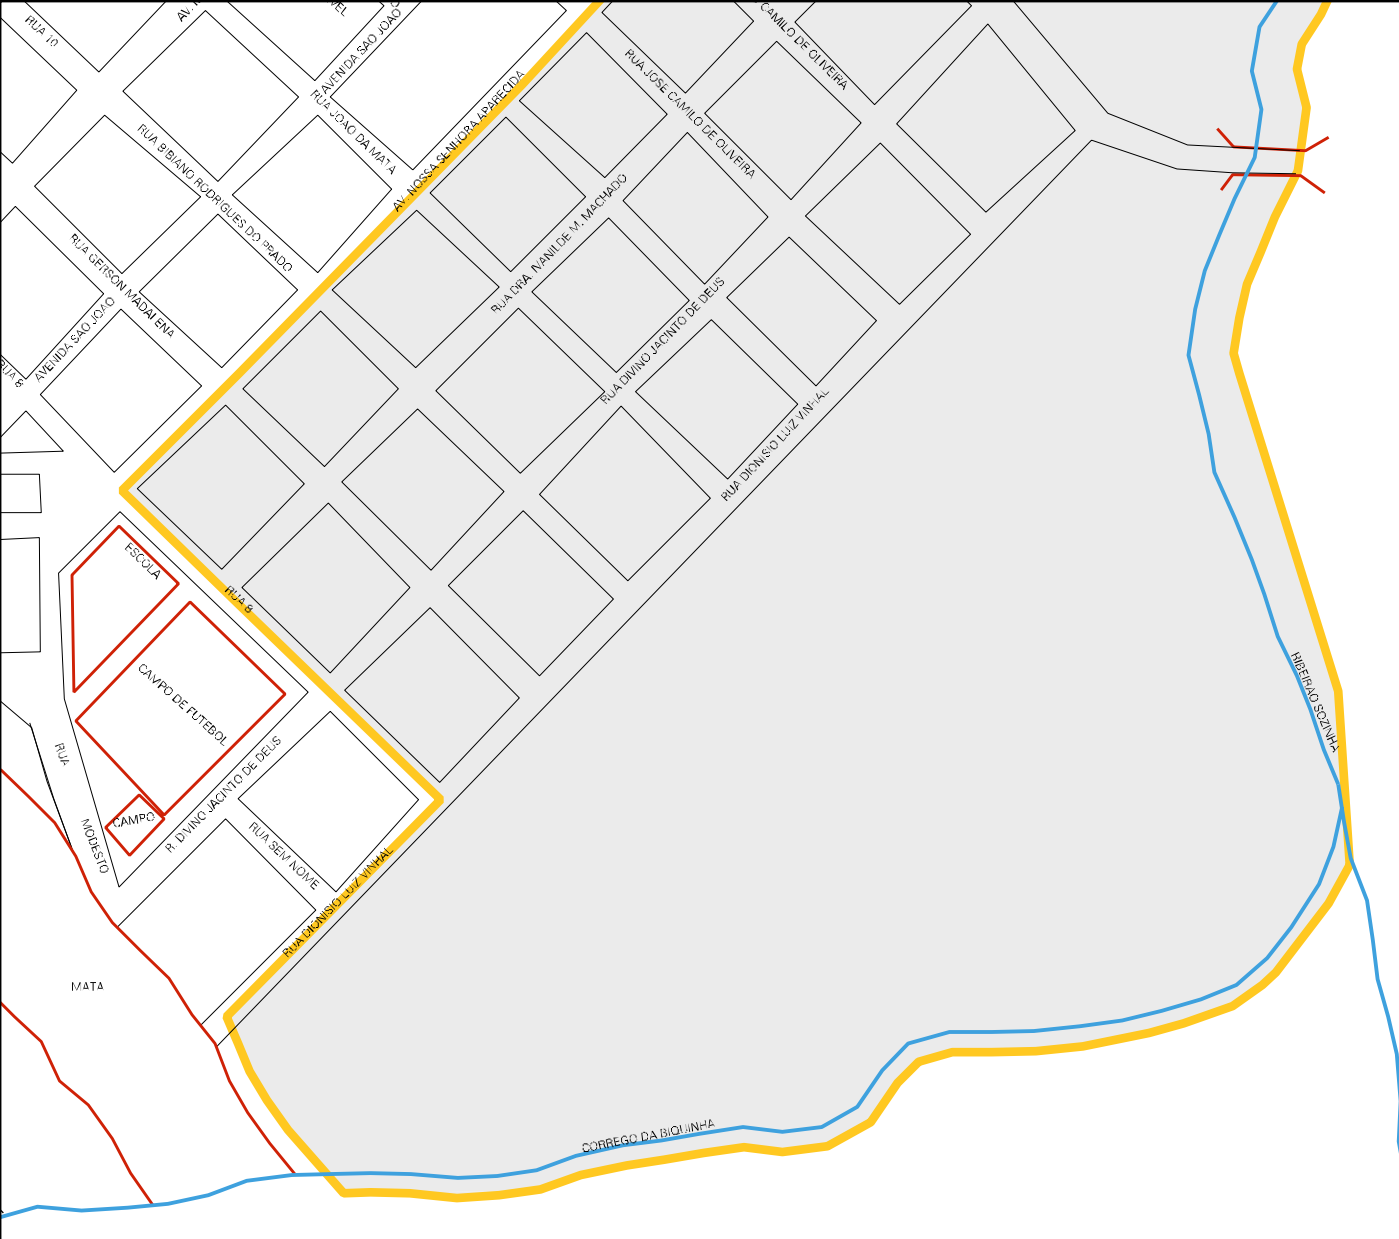

FERRAGEM DE ARAME DE NE.SON FERREIRA BRAGA

ESTRADA PARA PONTE QUE MAIDA

RODOVIA GO-115

RODOVIA 414

ESTRADA PARA SANEAGO

RIBEIRAO SOZINHA

CAIXA D'AGUA

ESTRADA PARA SANEAGO

RUA BELA VISTA
 AVENIDA BRASILIA
 R. DA ANTORE
 R. DAS BRUSAS
 RUA BELA VISTA
 R. JOSE C. DE OLIVEIRA
 AV. MANOEL CARDOSO DE GODOY
 RUA 12
 RUA JOSE CAMILO DE OLIVEIRA
 RUA TOMAZ DE PINHO
 RUA 11
 AV. MANOEL CARDOSO DE GODOY
 RUA 10
 RUA 9
 RUA 8
 RUA 7
 RUA 6
 RUA 5
 RUA 4
 RUA 3
 RUA 2
 RUA 1
 RUA 13
 RUA 14
 RUA 15
 RUA 16
 RUA 17
 RUA 18
 RUA 19
 RUA 20
 RUA 21
 RUA 22
 RUA 23
 RUA 24
 RUA 25
 RUA 26
 RUA 27
 RUA 28
 RUA 29
 RUA 30
 RUA 31
 RUA 32
 RUA 33
 RUA 34
 RUA 35
 RUA 36
 RUA 37
 RUA 38
 RUA 39
 RUA 40
 RUA 41
 RUA 42
 RUA 43
 RUA 44
 RUA 45
 RUA 46
 RUA 47
 RUA 48
 RUA 49
 RUA 50
 RUA 51
 RUA 52
 RUA 53
 RUA 54
 RUA 55
 RUA 56
 RUA 57
 RUA 58
 RUA 59
 RUA 60
 RUA 61
 RUA 62
 RUA 63
 RUA 64
 RUA 65
 RUA 66
 RUA 67
 RUA 68
 RUA 69
 RUA 70
 RUA 71
 RUA 72
 RUA 73
 RUA 74
 RUA 75
 RUA 76
 RUA 77
 RUA 78
 RUA 79
 RUA 80
 RUA 81
 RUA 82
 RUA 83
 RUA 84
 RUA 85
 RUA 86
 RUA 87
 RUA 88
 RUA 89
 RUA 90
 RUA 91
 RUA 92
 RUA 93
 RUA 94
 RUA 95
 RUA 96
 RUA 97
 RUA 98
 RUA 99
 RUA 100

MUNICIPIO: 08400 - GOIANÁPOLIS
 DISTRITO: 05 - GOIANÁPOLIS
 SUBDISTRITO: 00
 SETOR: 0012 SITUACAO: 10

ESTADO DE GOIAS
 MAPA DE SETOR URBANO - MSU
 ESCALA: 1 : 4209