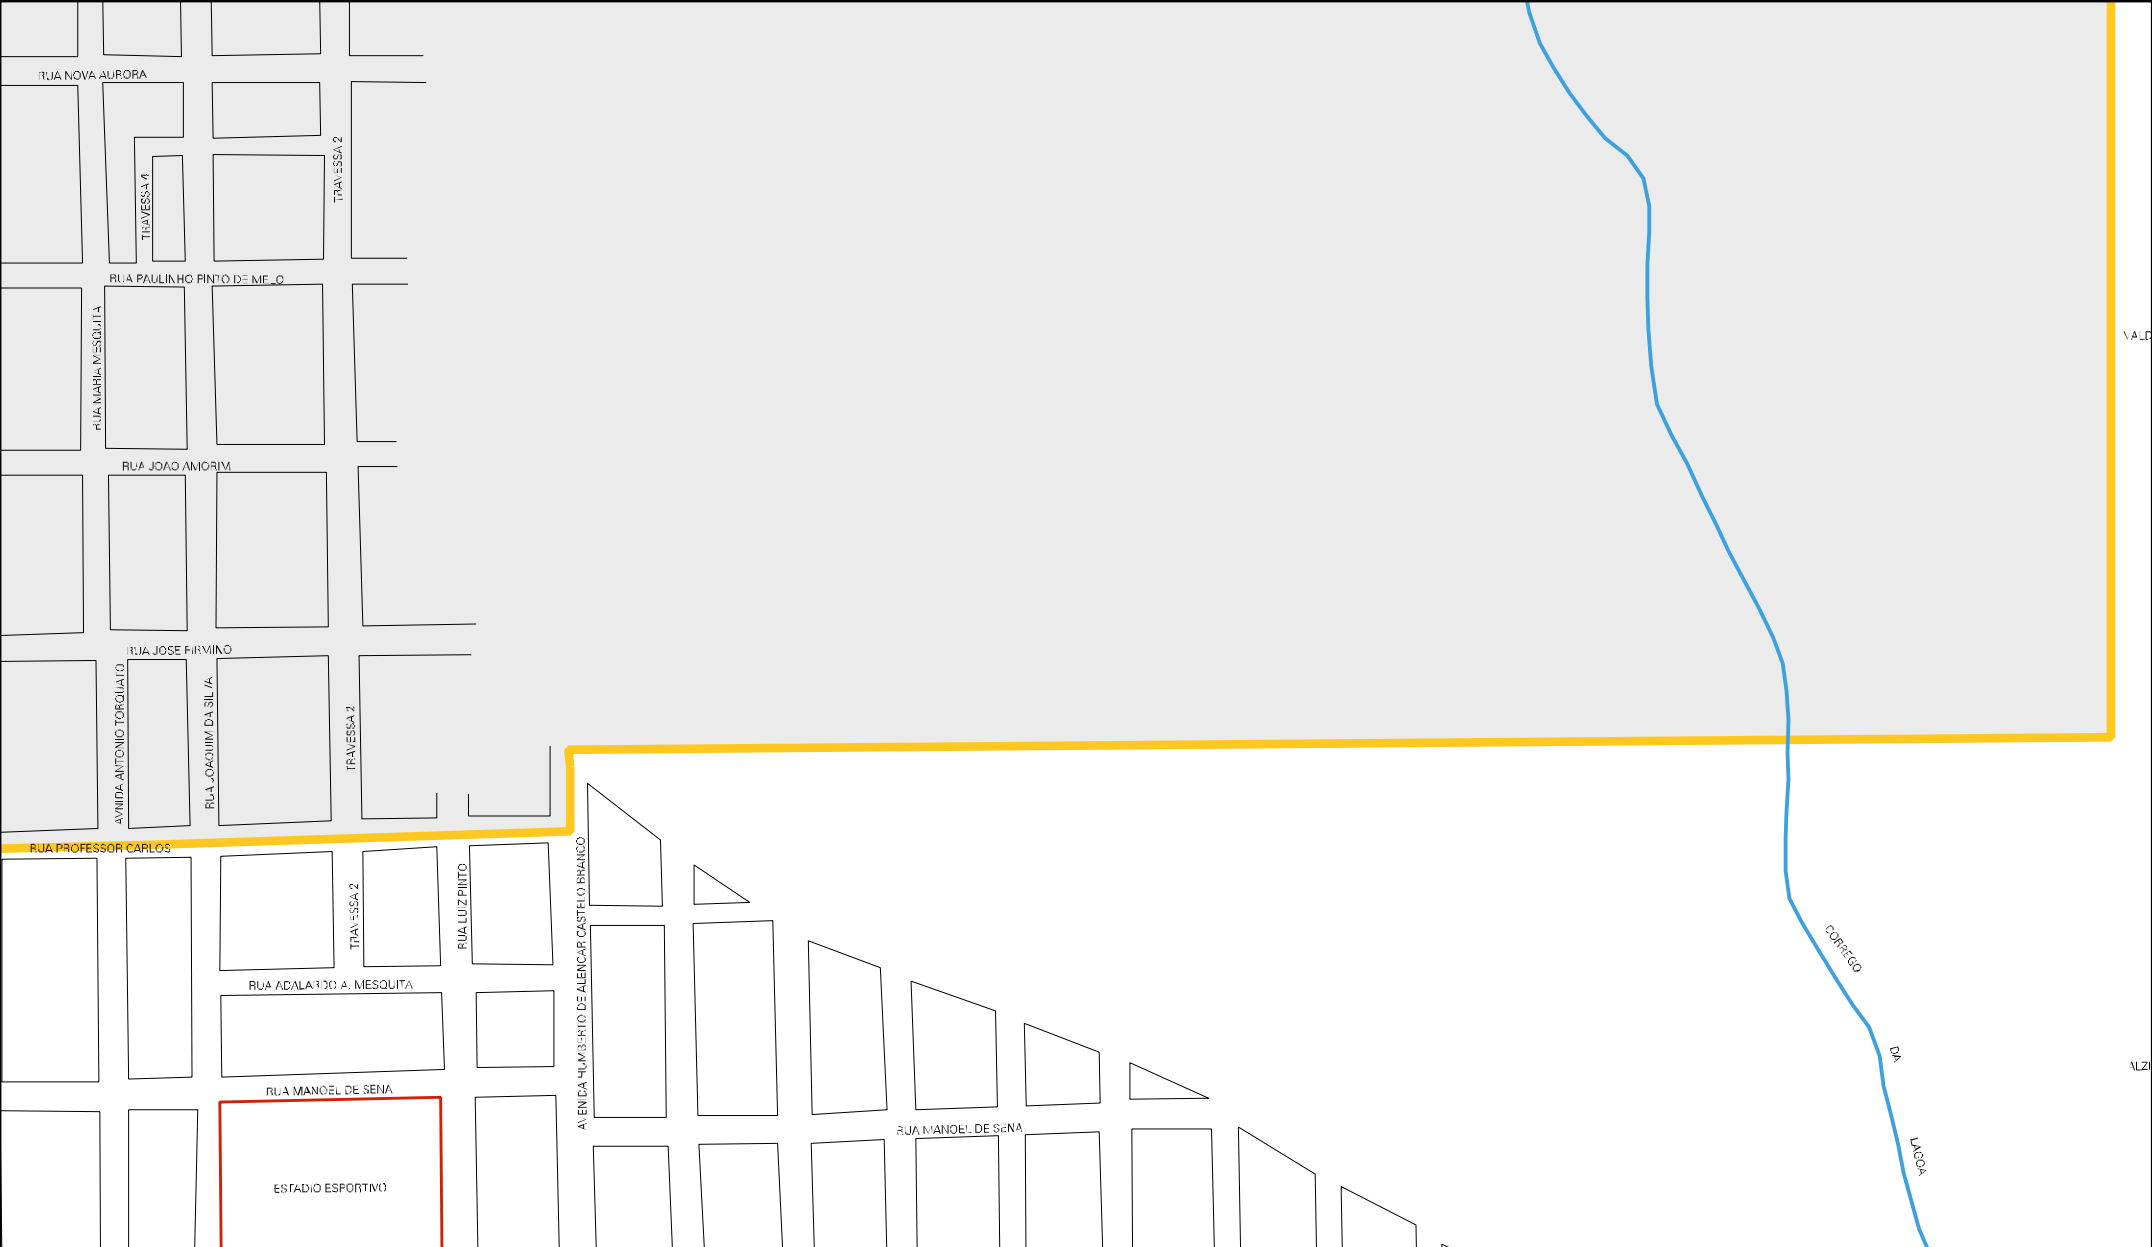

ESPOLIO DE JOSE ELIZEU DA SILVA

MARCO DE PEDRA A MARGEM

DO CORREGO

MARCO NUMERO 4

CORREGO

CARACINHO

JG/VERCING  
JOSE DA SILVA

PLIO PHILIP MACHADO

LCR PABIA COSTA JUNIOR

ESPOLIO DE JOSE FUZEU DA SILVA

MARCO N. 3

PARA PARAISO

CORREGO

MC

LADDA

RUA MARIA M. PEREIRA

ESTADO DE GOIAS  
MAPA DE SETOR URBANO - MSU  
ESCALA: 1 : 6041