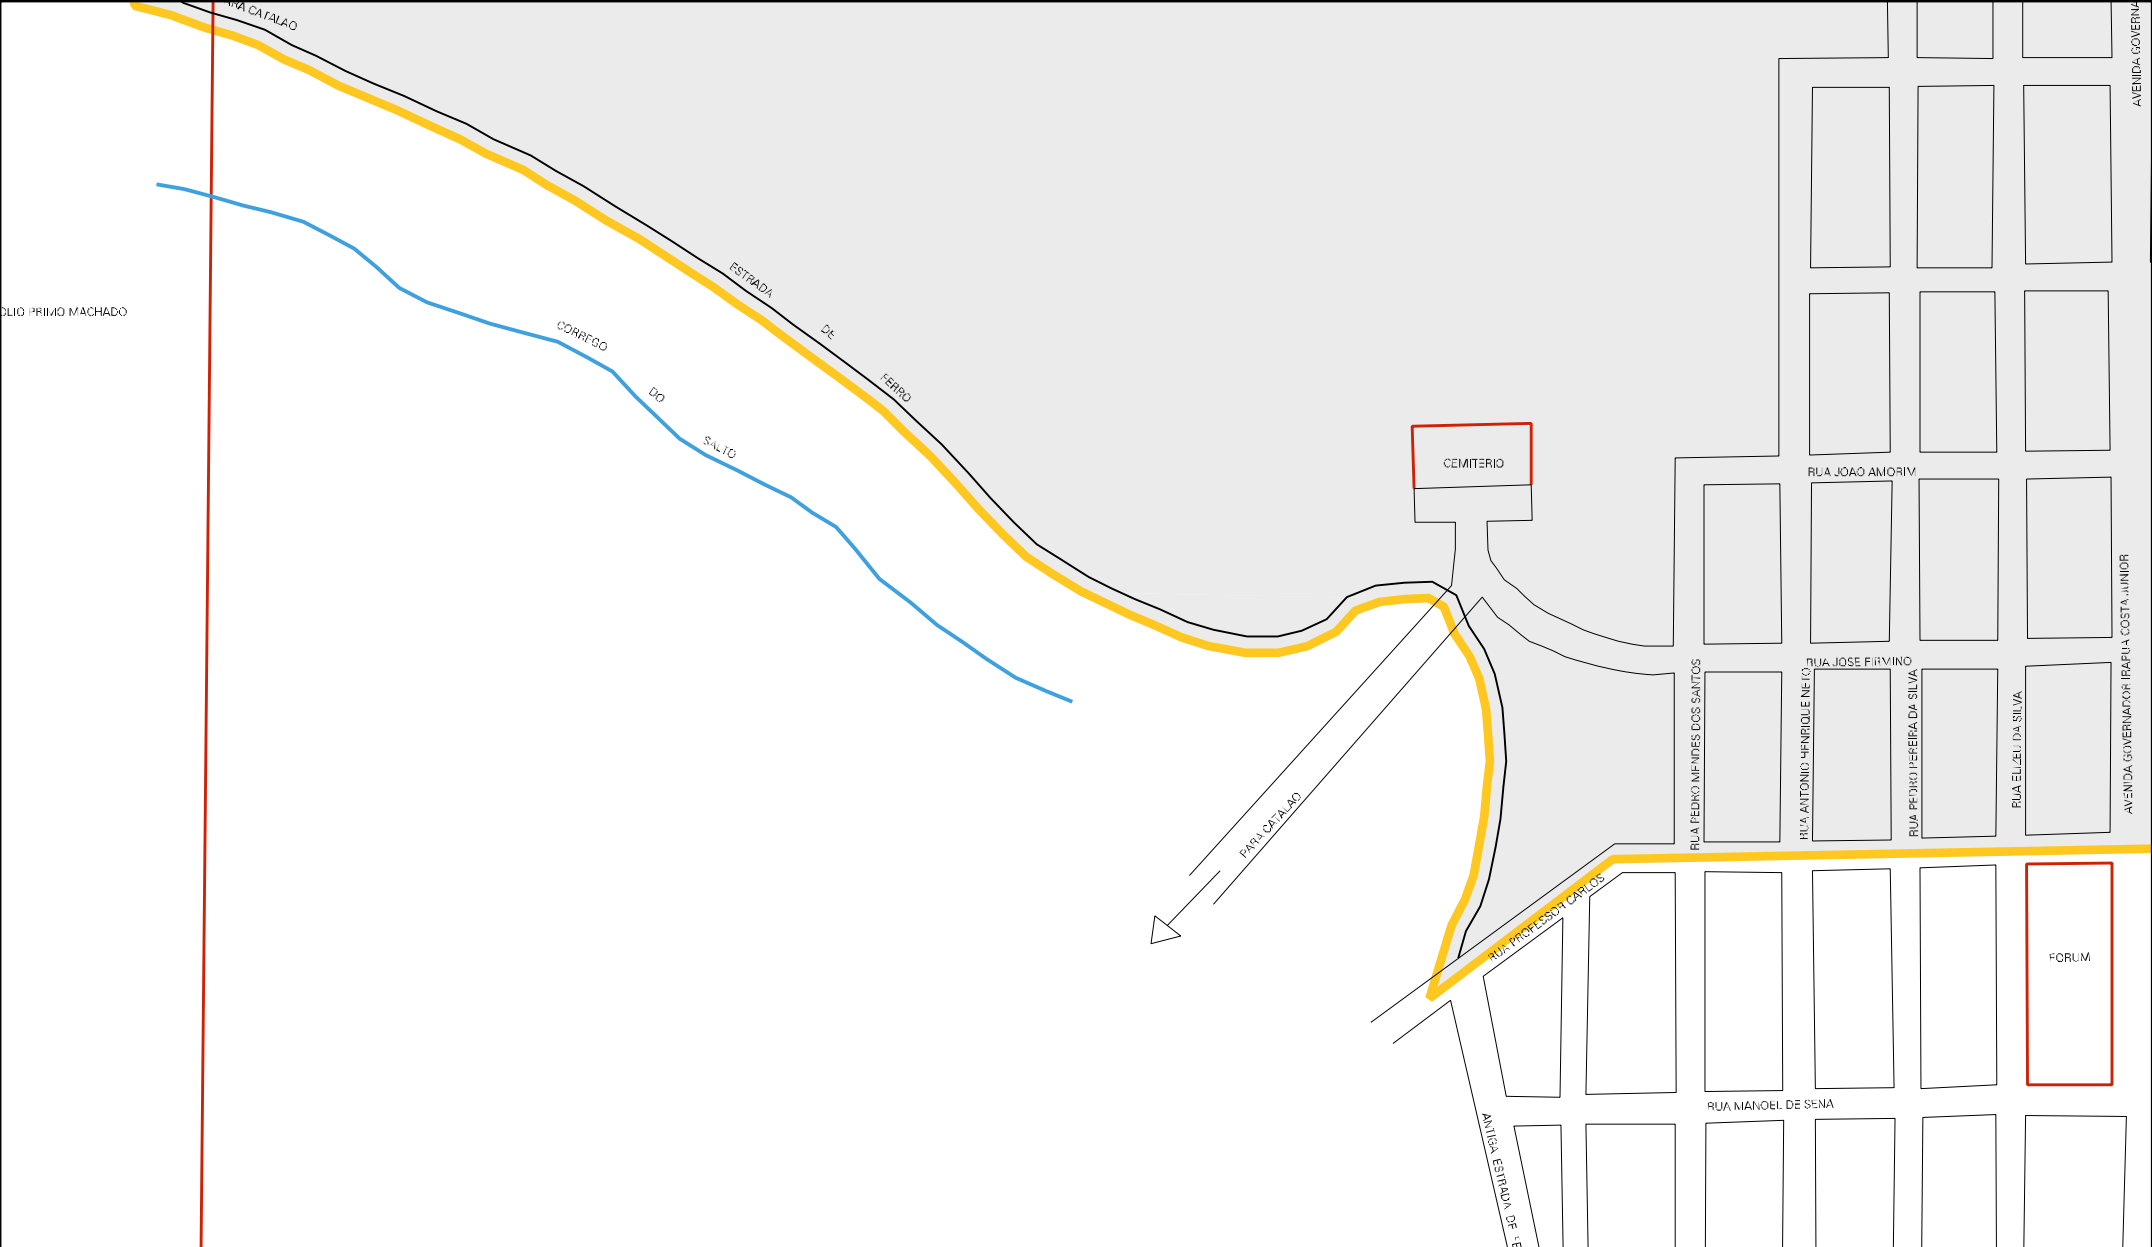

ESPOLIO DE JOSE ELIZEU DA SILVA

MARCO DE PEDRA A MARGEM

DO CORREGO

MARCO NUMERO 4

CORREGO

CARACINHO

JG/VERCING  
JOSE DA SILVA

PLIO PHILIP MACHADO

LCR PABIA COSTA JUNIOR

ESPOLIO DE JOSE FUZEU DA SILVA

MARCO N. 3

PARA PARAISO

CORREGO

MC

LADDA

RUA MARIA M. PEREIRA

ESTADO DE GOIAS  
MAPA DE SETOR URBANO - MSU  
ESCALA: 1 : 6041