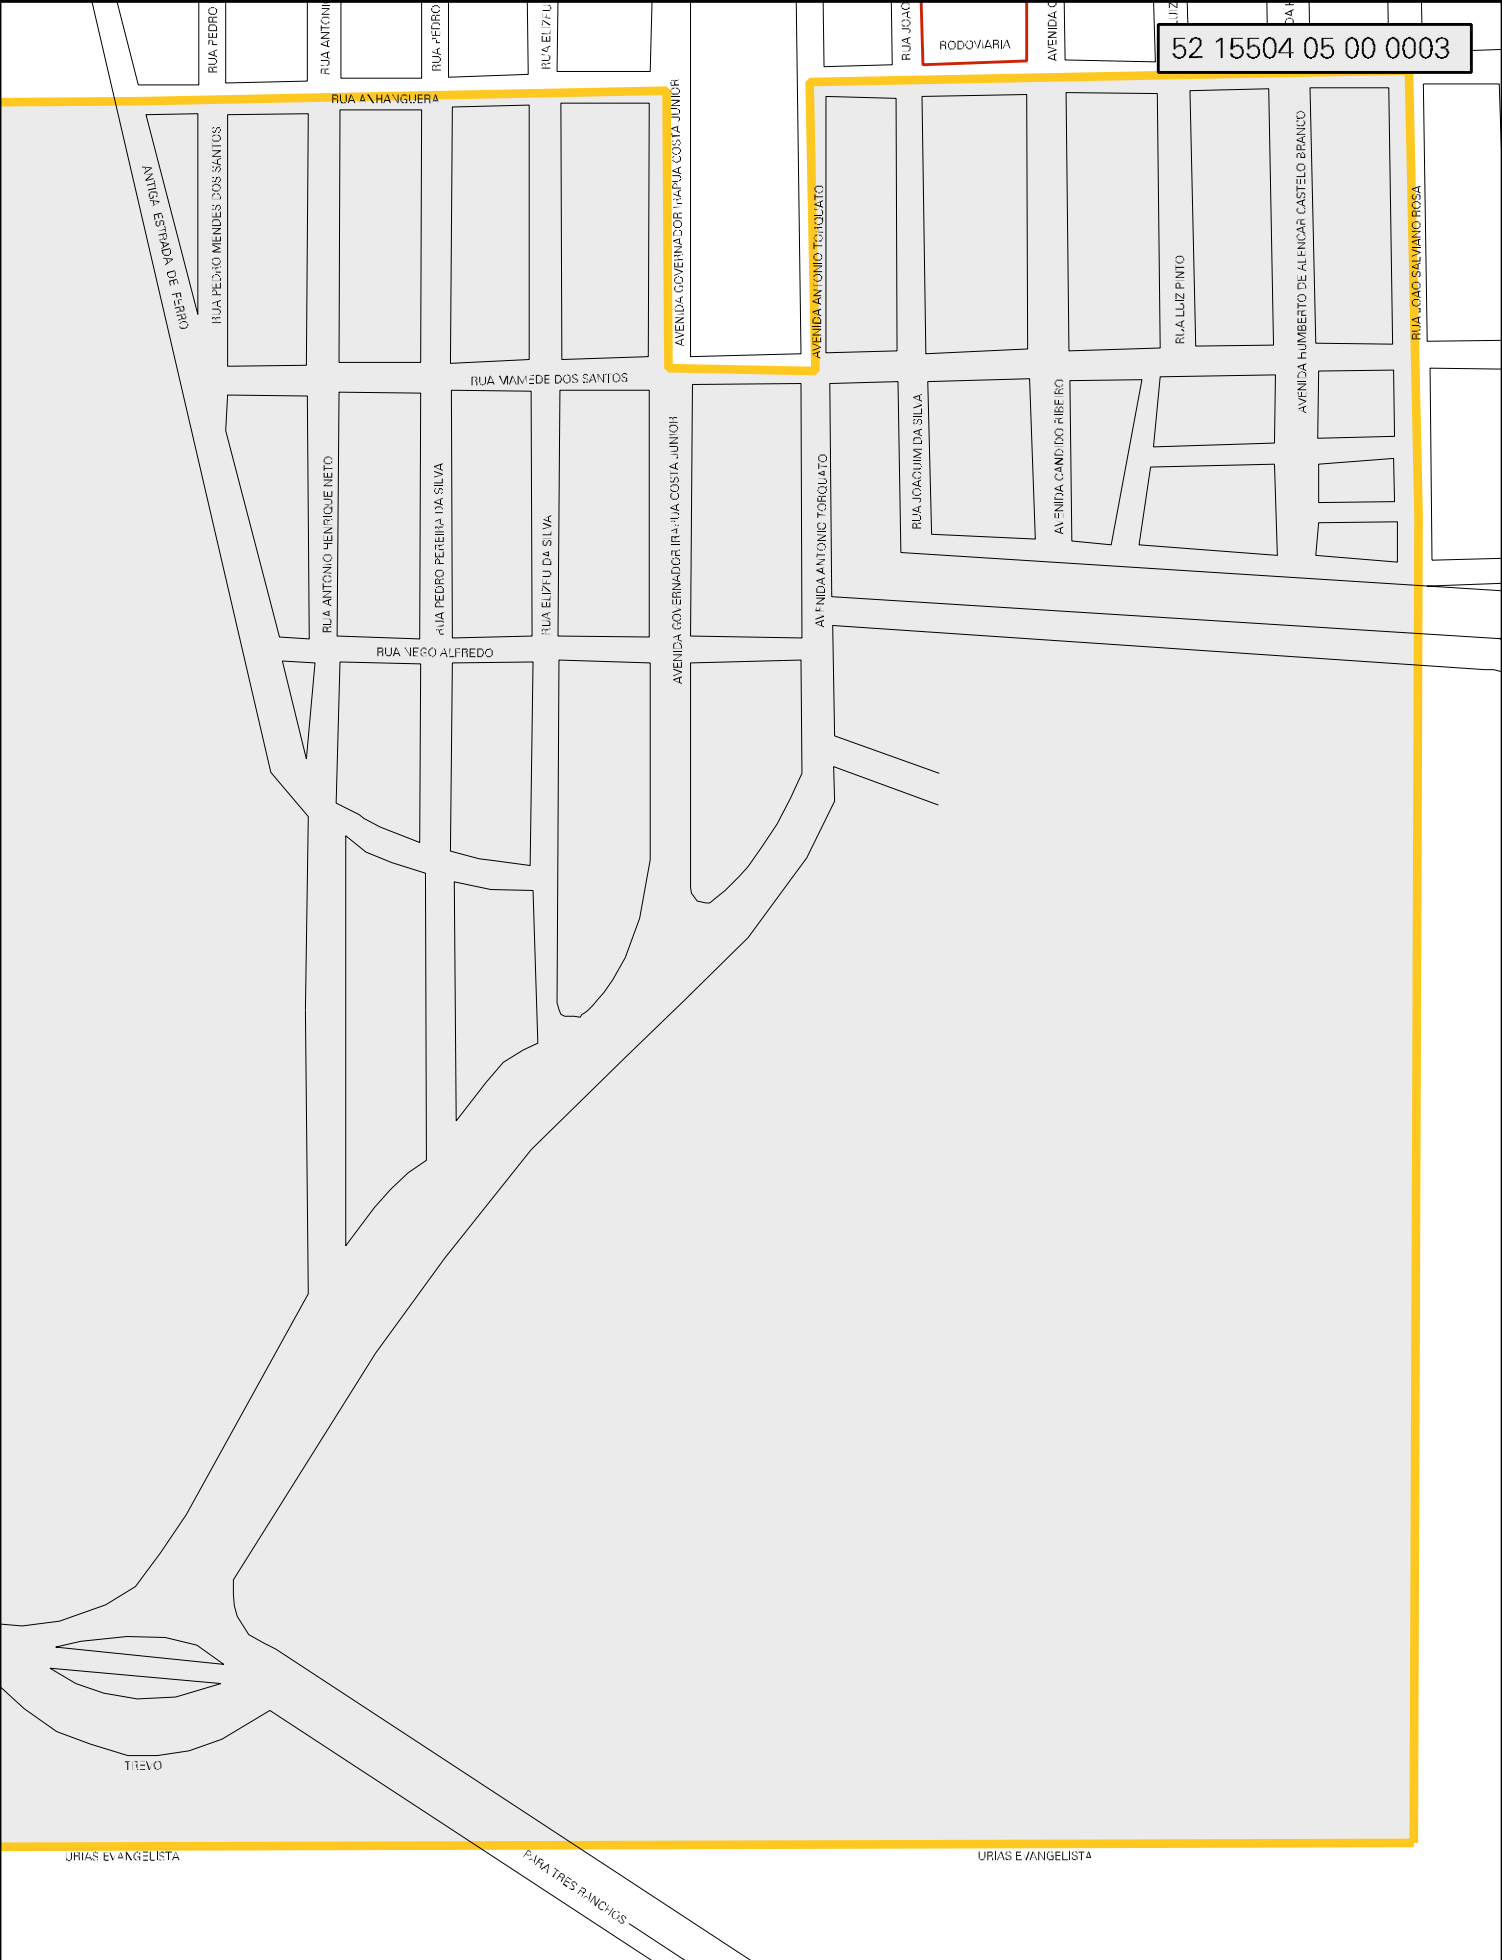

JOSE BORGES

WALDIRON ROSA

DE JOAO CESAR

← PARA CATALAO

MARCO N.º 1
560 DA ESTRADA

52 15504 05 00 0003

ESTADO DE GOIAS
 MAPA DE SETOR URBANO - MSU
 ESCALA: 1 : 5866