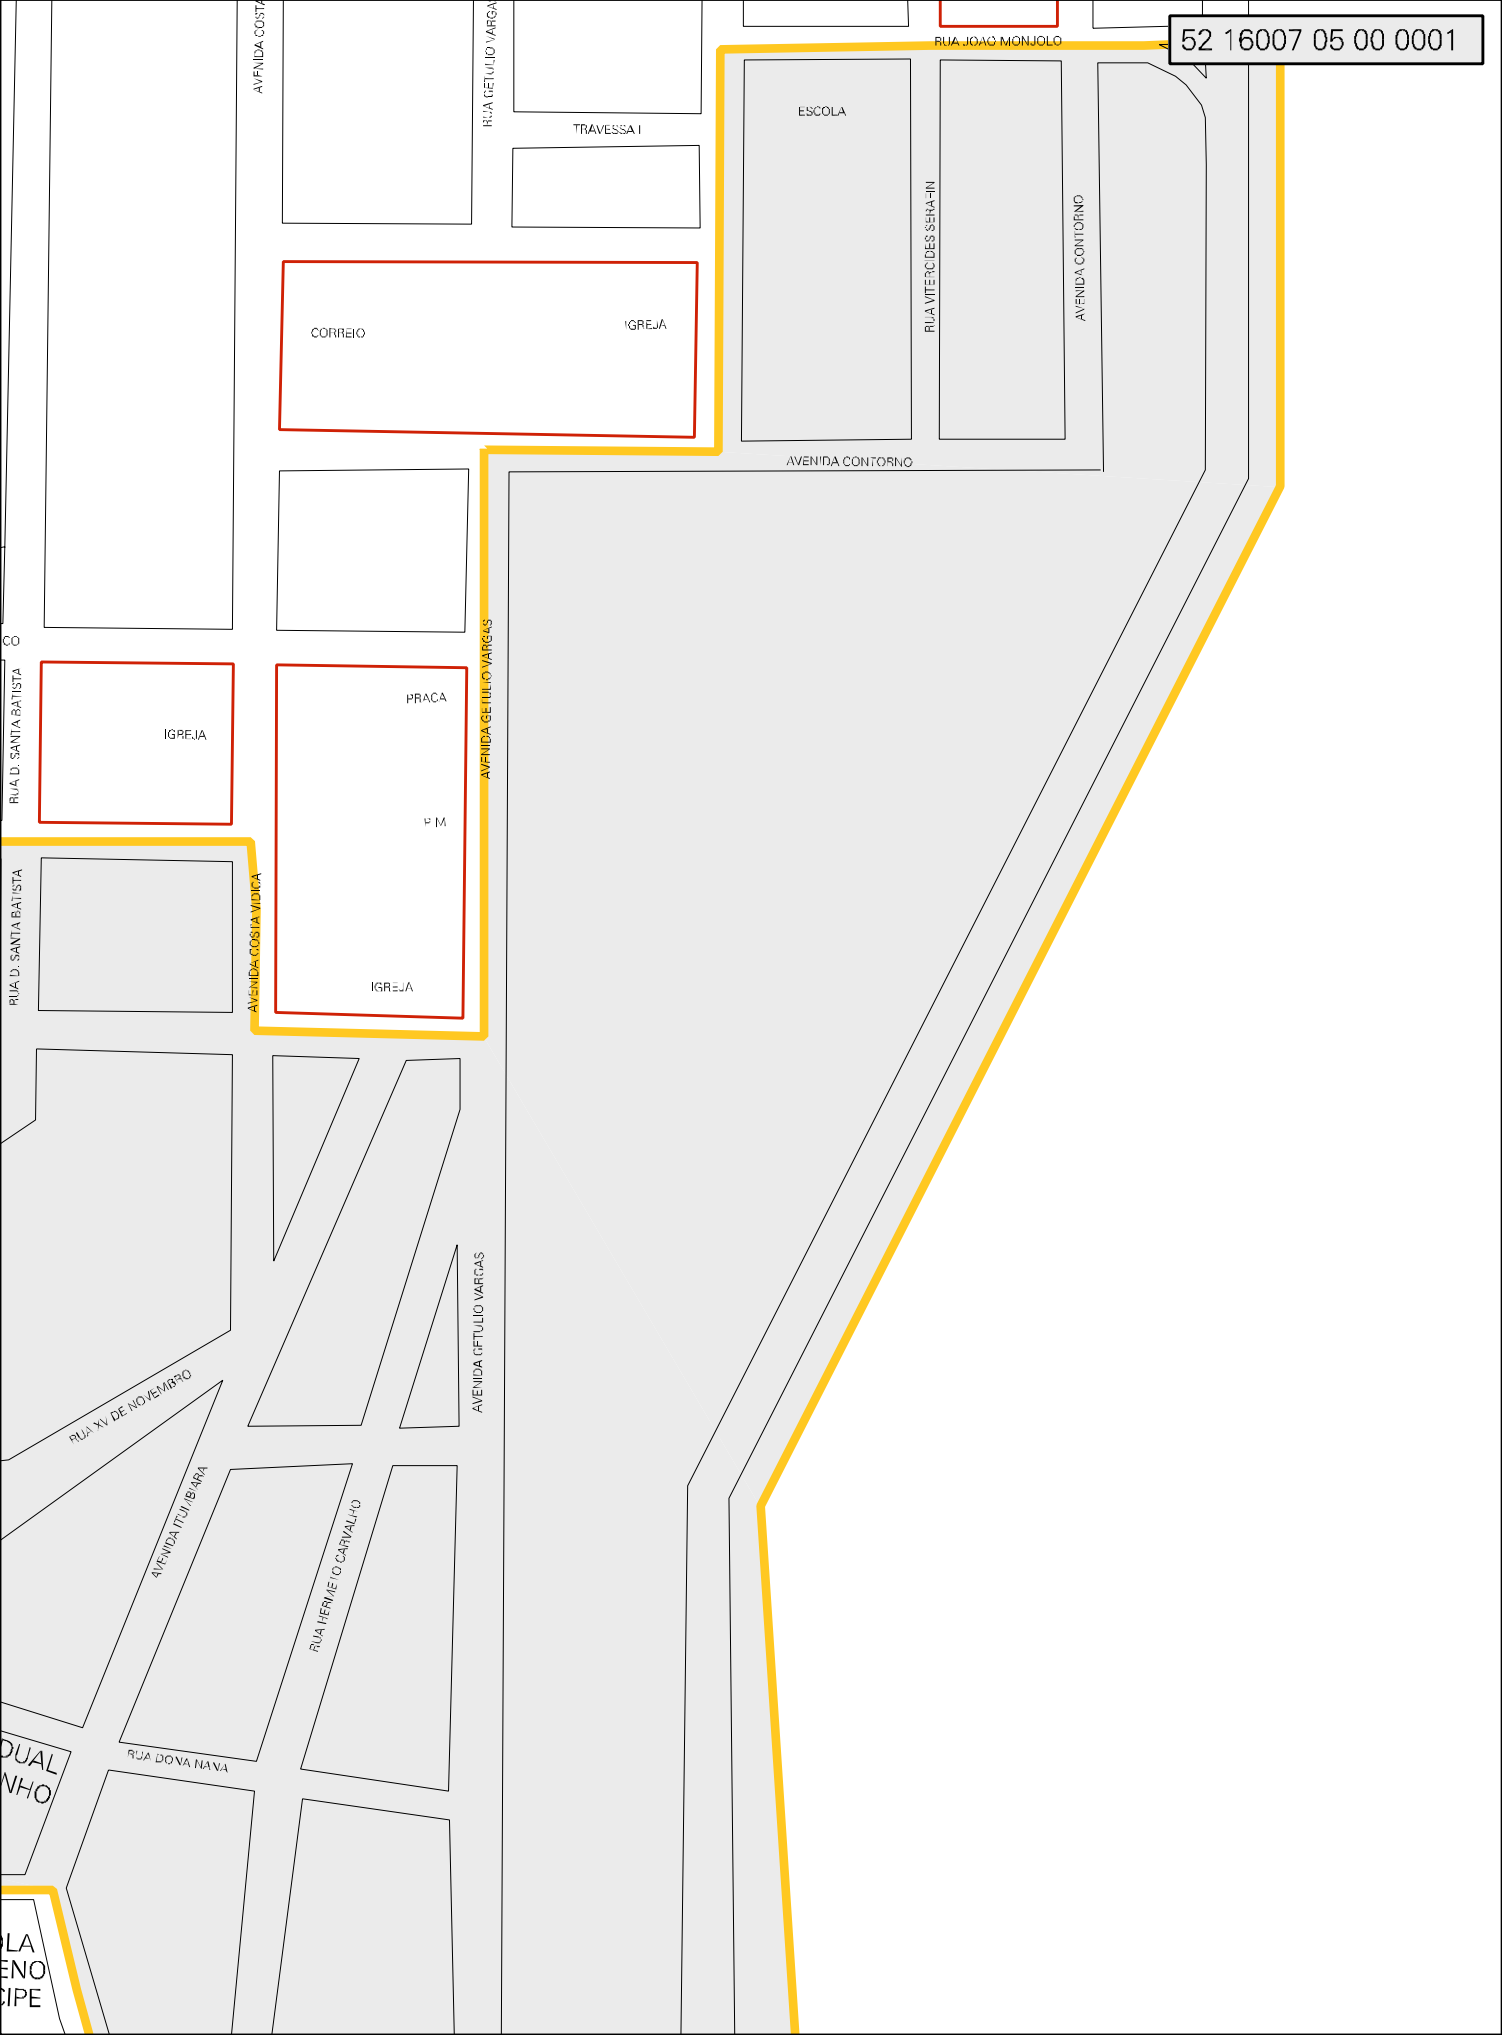

52 16007 05 00 0001

AVENIDA COSTA

RUA GETULIO VARGAS

TRAVESSA I

RUA JOAO MONJOLO

ESCOLA

CORREIO

IGREJA

RUA VITOR DESSEINA-FIN

AVENIDA CONTORNO

AVENIDA CONTORNO

AVENIDA GETULIO VARGAS

IGREJA

PRACA

P.M.

IGREJA

AVENIDA COSME VIDICA

RUA D. SANTA BATISTA

RUA D. SANTA BATISTA

RUA XV DE NOVEMBRO

AVENIDA GETULIO VARGAS

AVENIDA TUIUBA

RUA HERMILIO CARVALHO

RUA DONA NAVA

DUAL
NHO

LA
ENO
CIPE