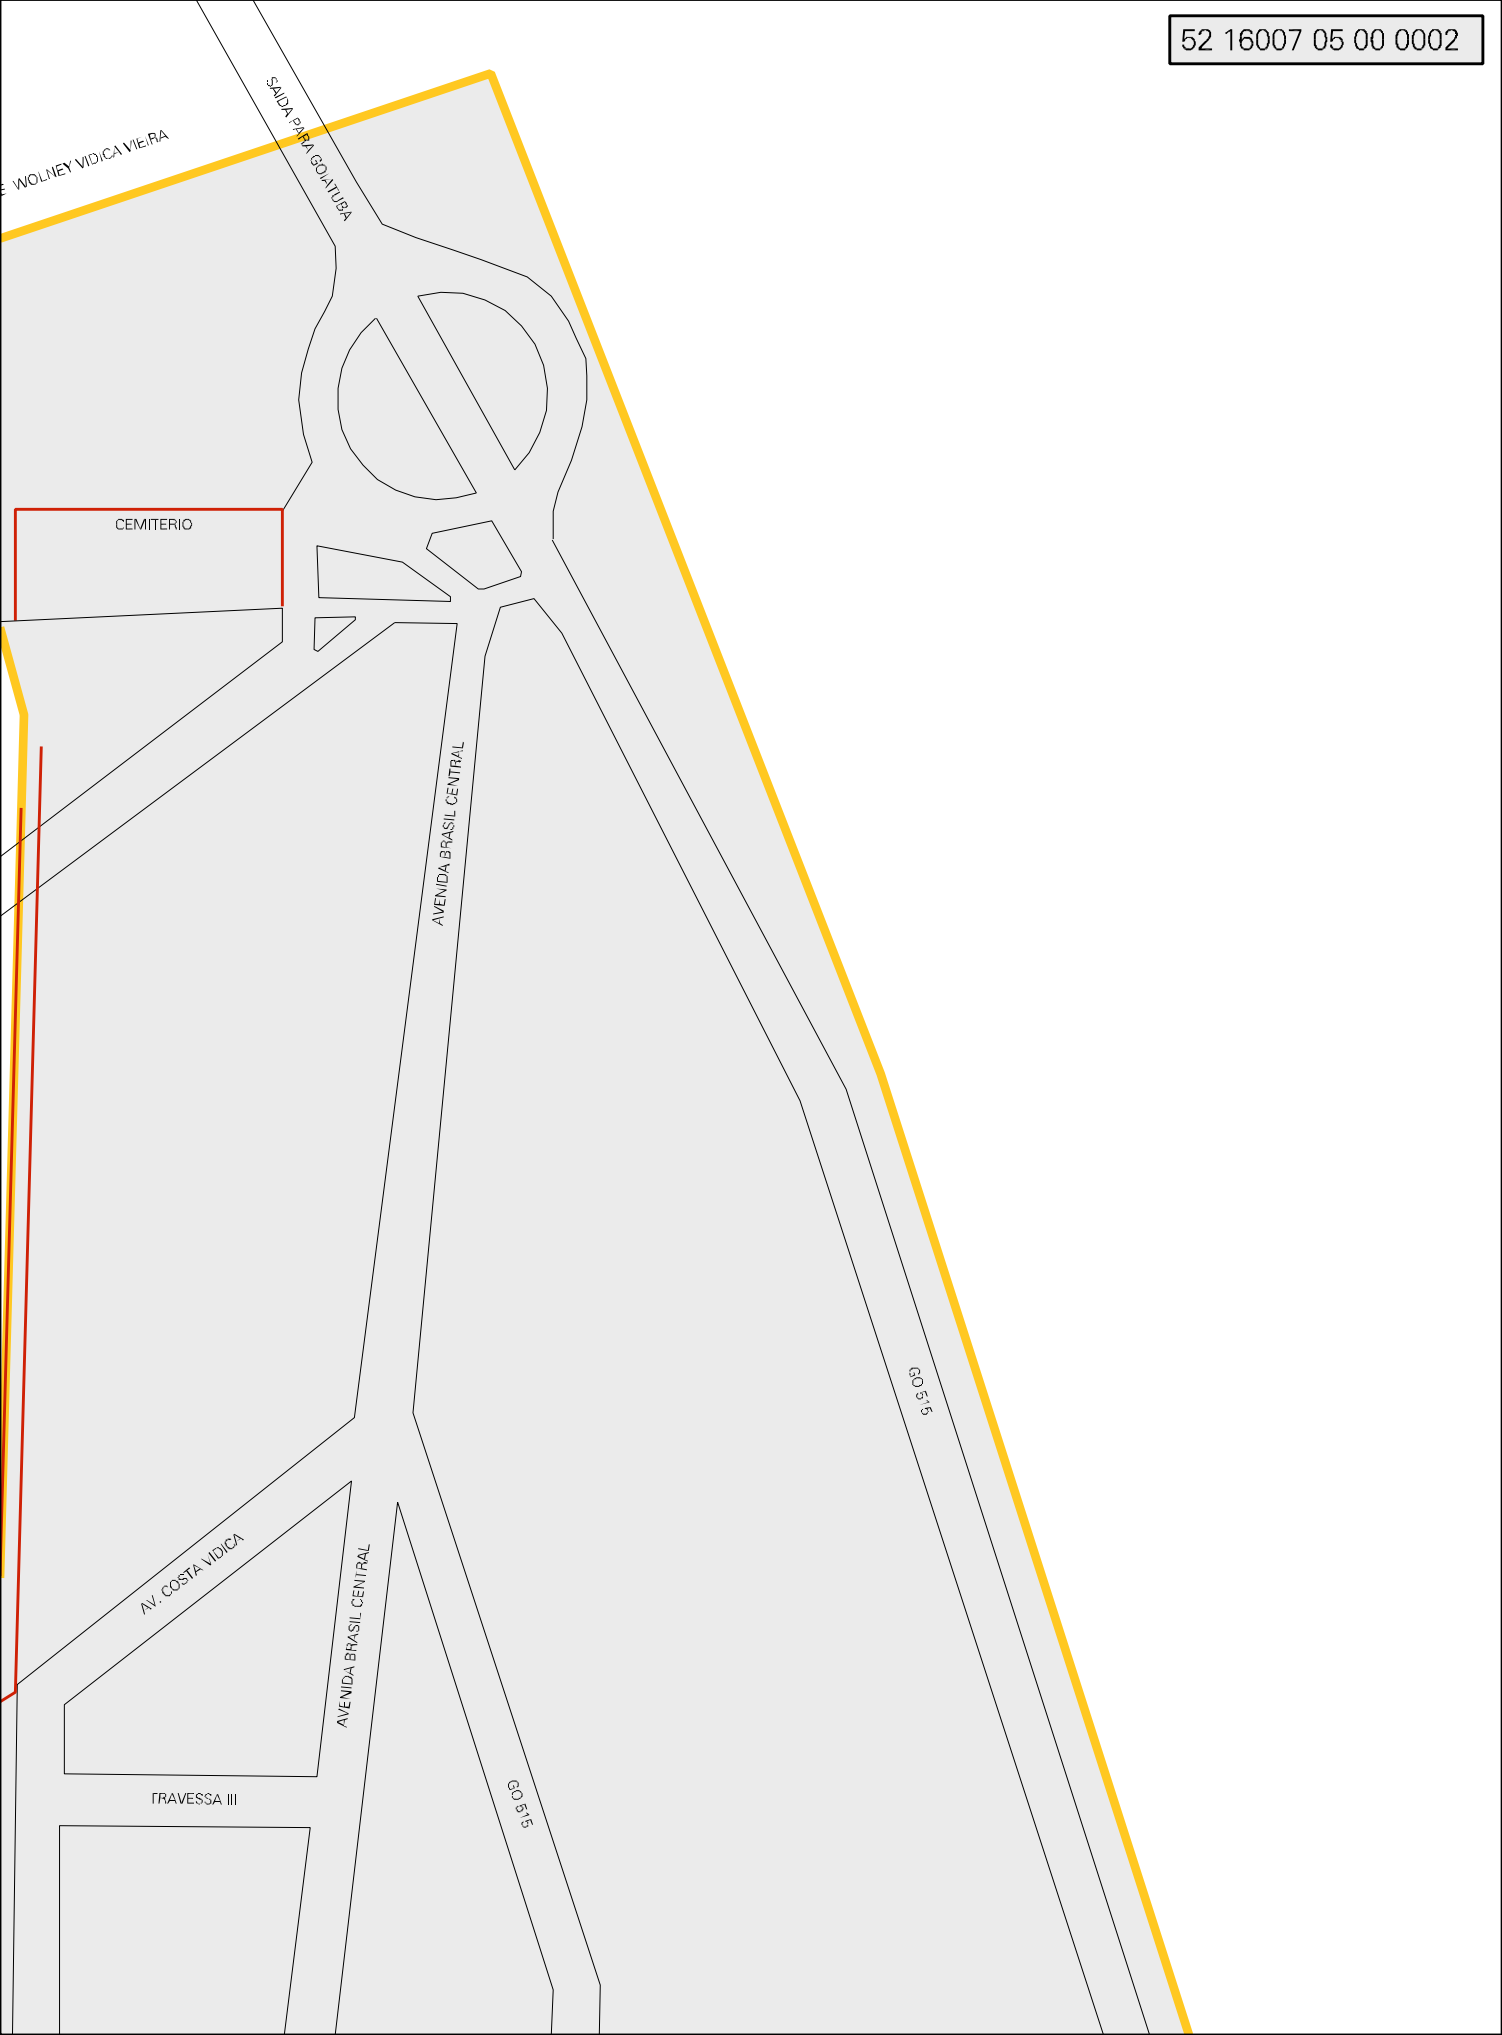

CERCA DE ARAME

CERCA DE ARAME DE GERSON CABRAL

CERCA DE ARAME DE GERSON CABRAL

E WOLNEY VIDICA VIEIRA

SAIDA PARA GO. JIQUIBA

CEMITERIO

AVENIDA BRASIL CENTRAL

GO. B'15

AV. COSTA VERDE

AVENIDA BRASIL CENTRAL

GO. B'15

FRAVESSA III