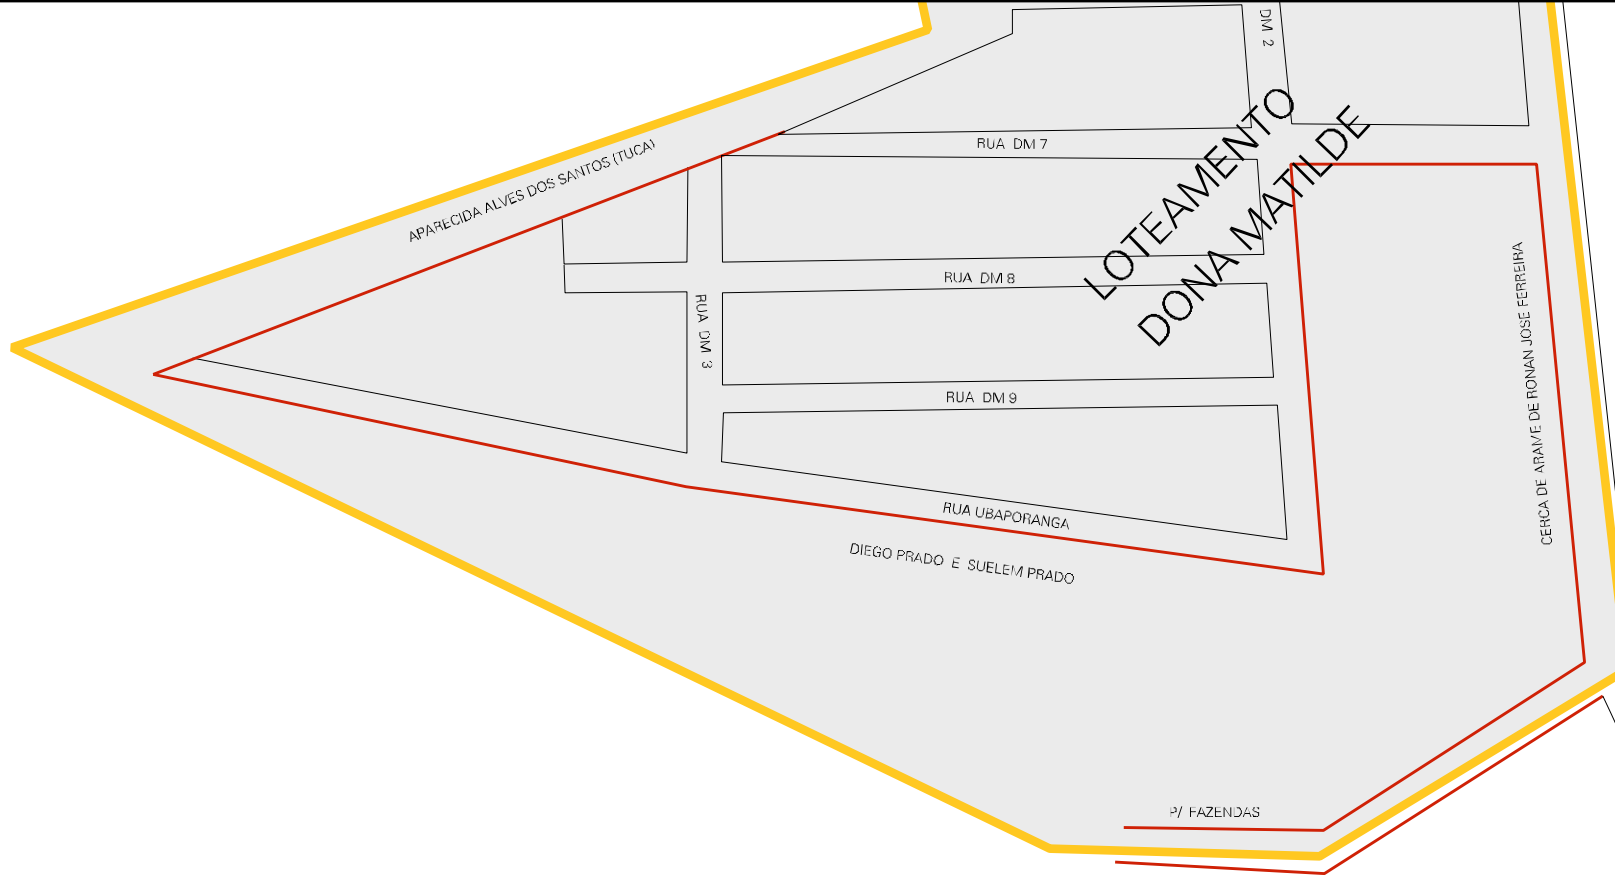

ESTRADA PARA FAZENDA DE JOANA VIDICA

ESCOLA ESTADUAL  
ISMAEL M. SOBRINHO

RUA DONA NANA

ESCOLA  
PEQUENO  
PRINCIPE

RUA A

RUA C

RUA D

RUA B

CAETANO

CARDOSO

RUA CHICO QUATI

PRAÇA

RUA ANTONIO

RUA PAULO C.

GINASIO DE ESPORTES

ESTADIO

RUA ABADIA OLIVEIRA

VIELA

CASEGO

RUA VICENTE FERREIR DE SOUZA

VIELA DO CAMPO

CLUBE RECREATIVO

RUA SEBASTIAO ALBINO

AVENIDA JUVENILIA

RUA DM 4

RUA DM 5

RUA DM 6

RUA

MUNICIPIO: 16007 - PANAMÁ  
DISTRITO: 05 - PANAMÁ  
SUBDISTRITO: 00  
SETOR: 0003 SITUACAO: 10

ESTADO DE GOIAS  
MAPA DE SETOR URBANO - MSU  
ESCALA: 1 : 3532