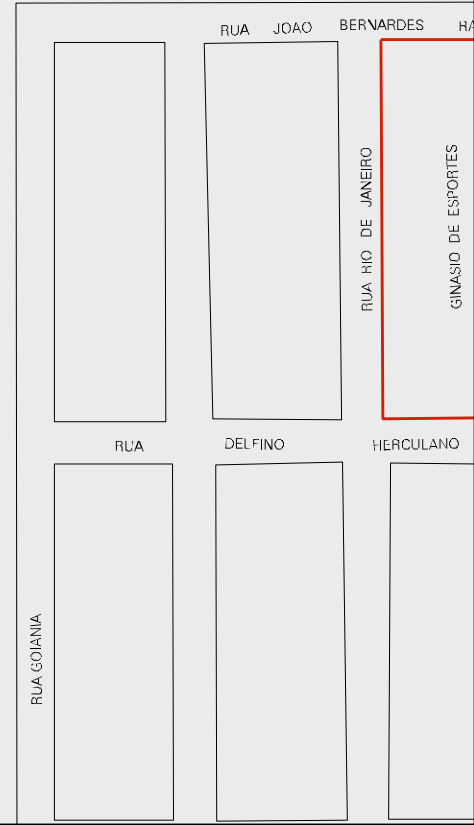

CORREGO

SAO

JOAO

CORREGO LAMBEDOR OU DO BREJO

RUA JOAO BERNARDES

HA

RUA HIO DE JANEIRO

GINASIO DE ESPORTES

RUA

DELFINO

HERCULANO

RUA GOIANIA

AVENIDA PEDRO ALVARES CABRAL

RUA FERNAO DIAS PAES LEME

RUA DA CRIANCA

CAMPO DE FUTEBOL

IGREJA

RUA 2

IGREJA

RUA 9

RUA 1

RUA CARAIBA

AVENIDA DAS ARARIAS

RUA 7 DE SETEMBRO

TRAV. DOS COSTAS

CORREGO SMO JOA

ESTADO DE GOIAS
MAPA DE SETOR URBANO - MSU
ESCALA: 1 : 3434