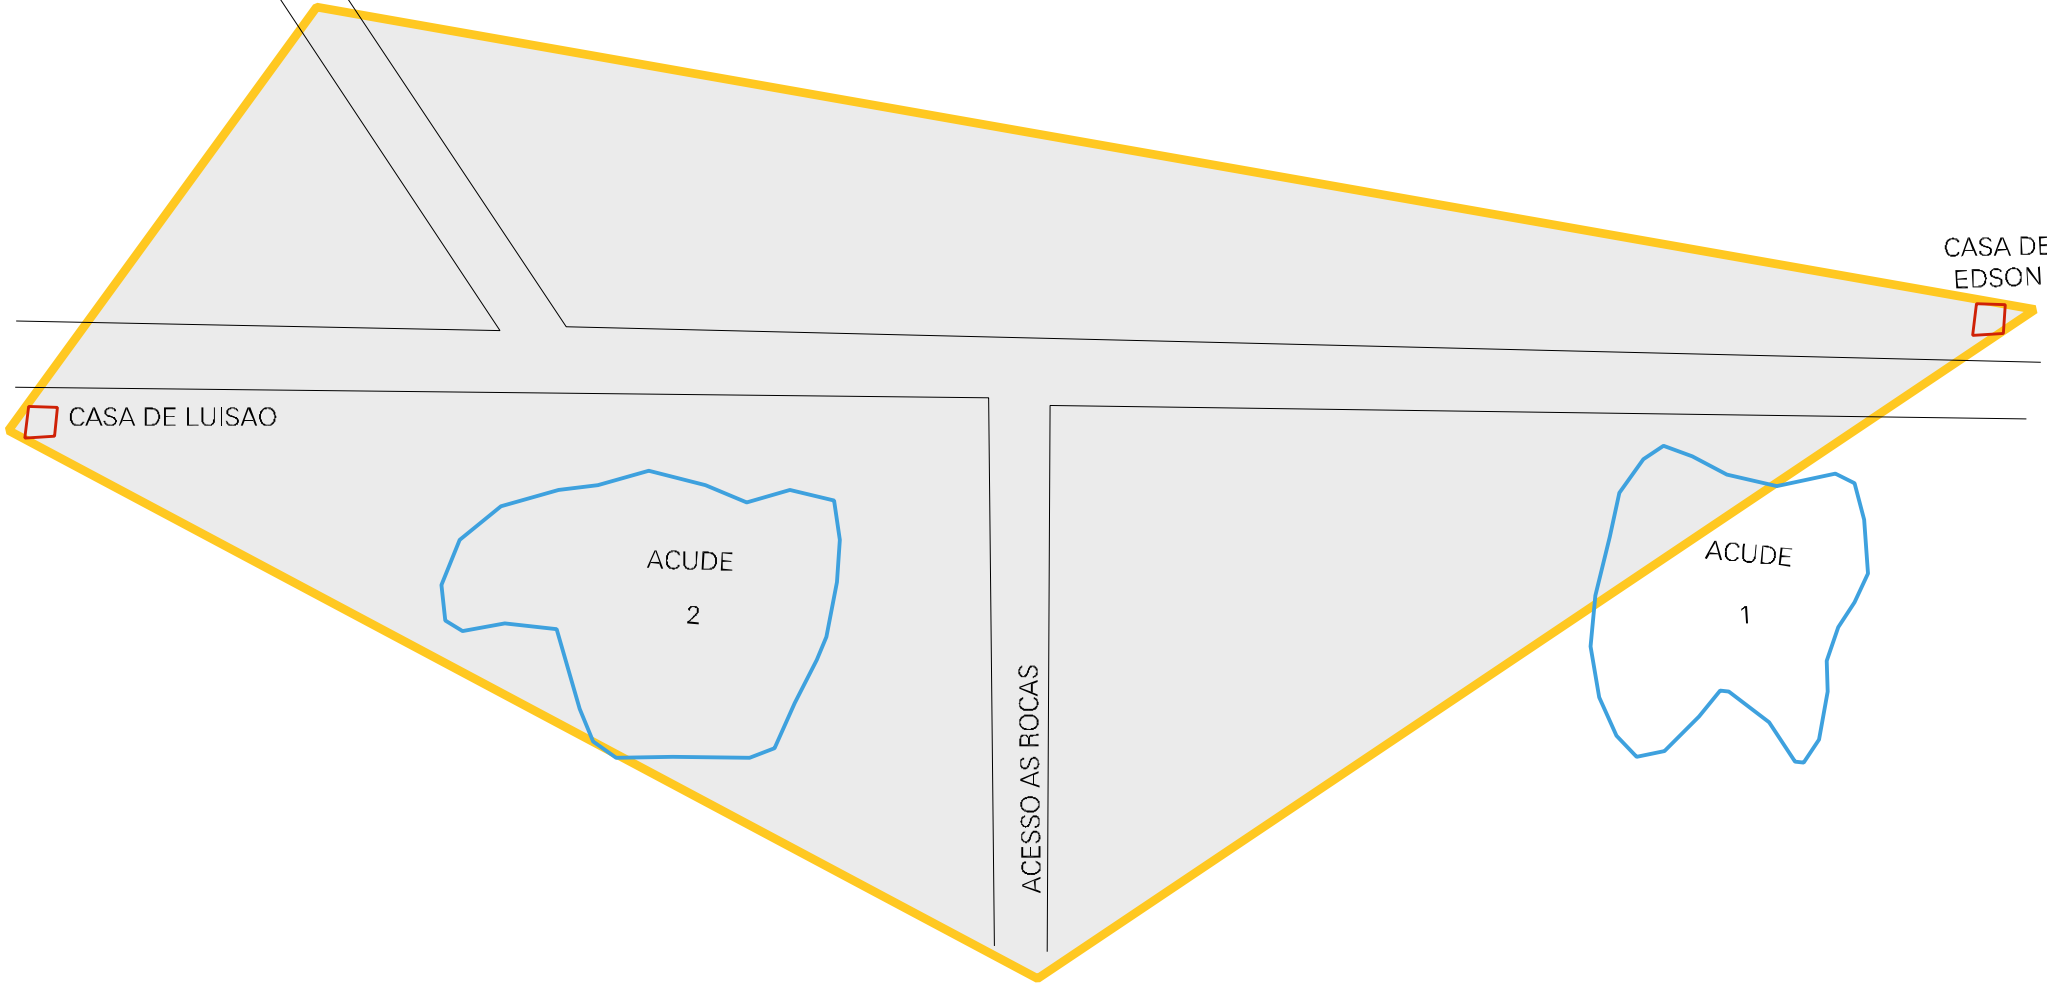

CAJAZEIRA

MUNICIPIO: 00956 - ARAME
 DISTRITO: 05 - ARAME
 SUBDISTRITO: 00
 SETOR: 0033 SITUACAO: 58
 AGLOM. RURAL: 00017 - PA ÁGUA BOA

ESTADO DO MARANHÃO
 MAPA DE SETOR URBANO - MSU
 ESCALA: 1 : 1895