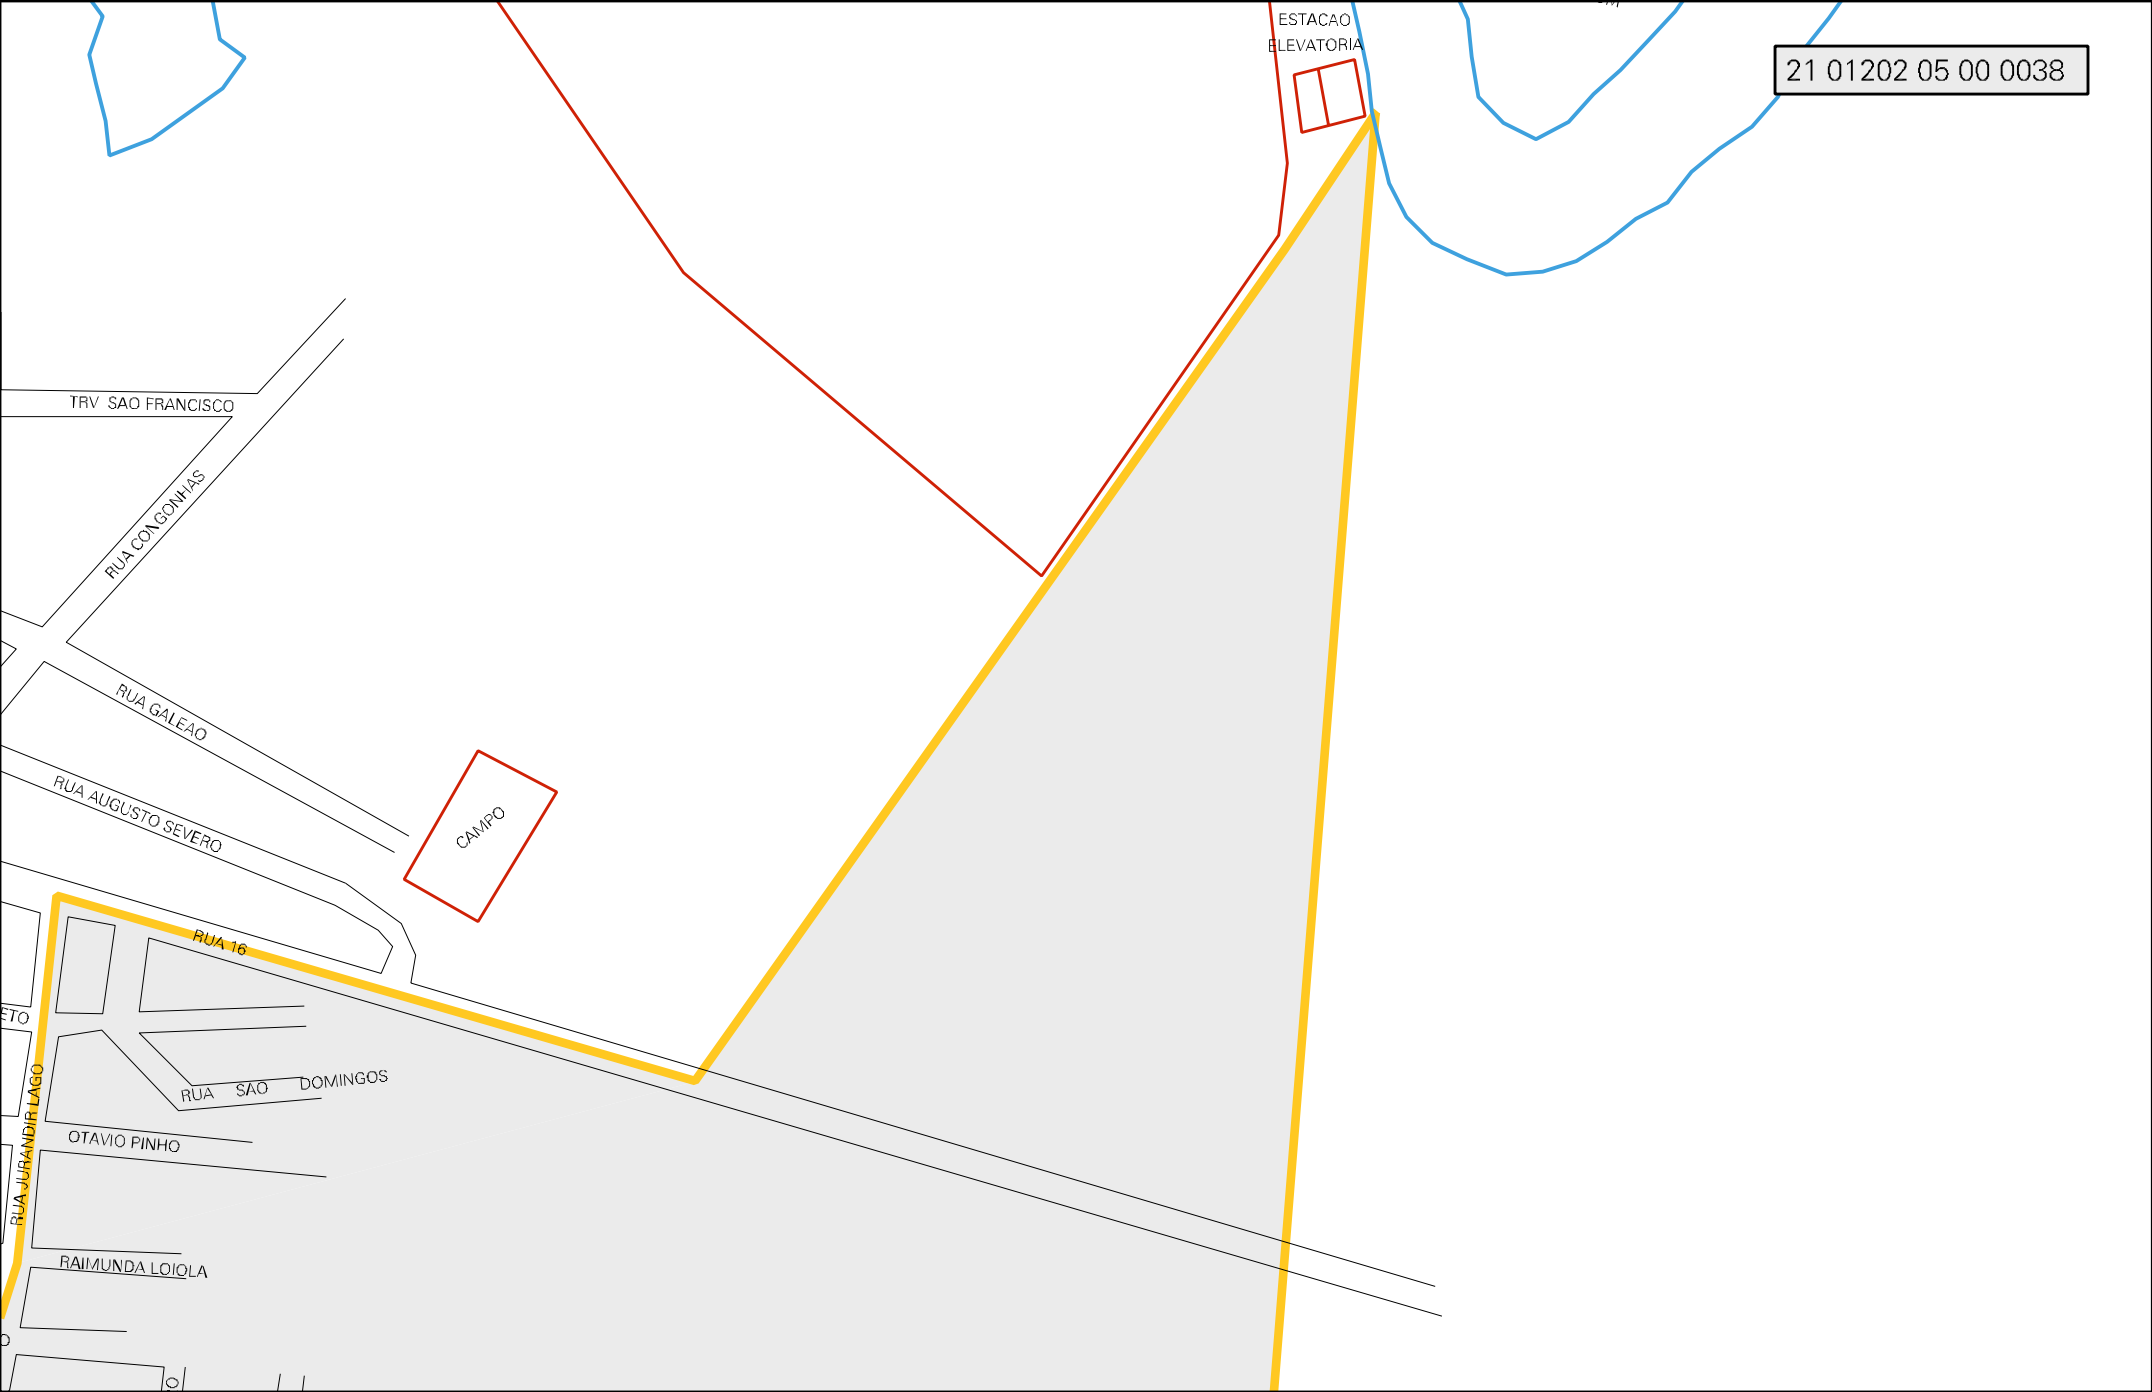

21 01202 05 00 0038

ESTACAO
ELEVATORIA

CAMPO

TRV SAO FRANCISCO

RUA CONSONHAS

RUA GALEAO

RUA AUGUSTO SEVERO

RUA 16

RUA SAO DOMINGOS

OTAVIO PINHO

RAIMUNDA LOIOLA

RUA JURANDIR LAGO

ETO

O

O