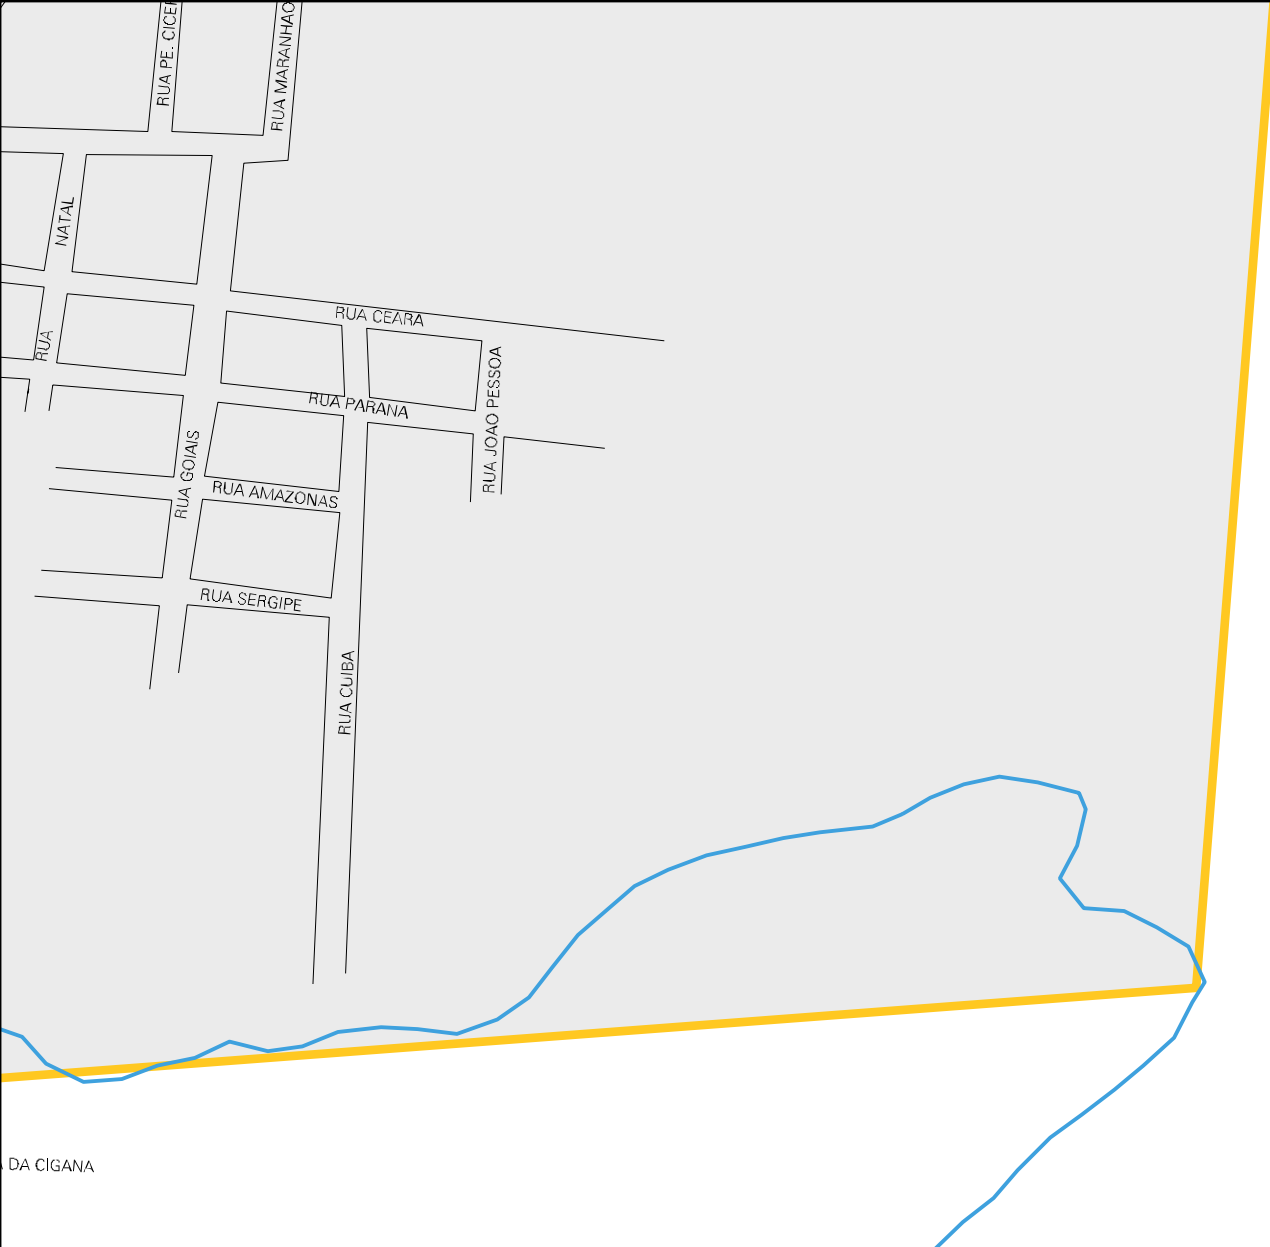

RUA ARTUR DA SILVA COSTA

RUA SAO

RUA SAO FRANCISCO

FEDERICO LEDA

RUA DE MAIO

RUA FILOMENO BARGA

RUA TAVARES DE MOURA

RUA ARTUR AZEVEDO

ESTACAO
ELEVATORIA

CAMPO

TRV SAO FRANCISCO

RUA CONSONHAS

RUA GALEAO

RUA AUGUSTO SEVERO

RUA 16

RUA SAO DOMINGOS

OTAVIO PINHO

RAIMUNDA LOIOLA

RUA JURANDIR LAGO

ETO

O

O

MUNICIPIO: 01202 - BACABAL
DISTRITO: 05 - BACABAL
SUBDISTRITO: 00
SETOR: 0038 SITUACAO: 10

DA CIGANA

ESTADO DO MARANHÃO
MAPA DE SETOR URBANO - MSU
ESCALA: 1 : 4286