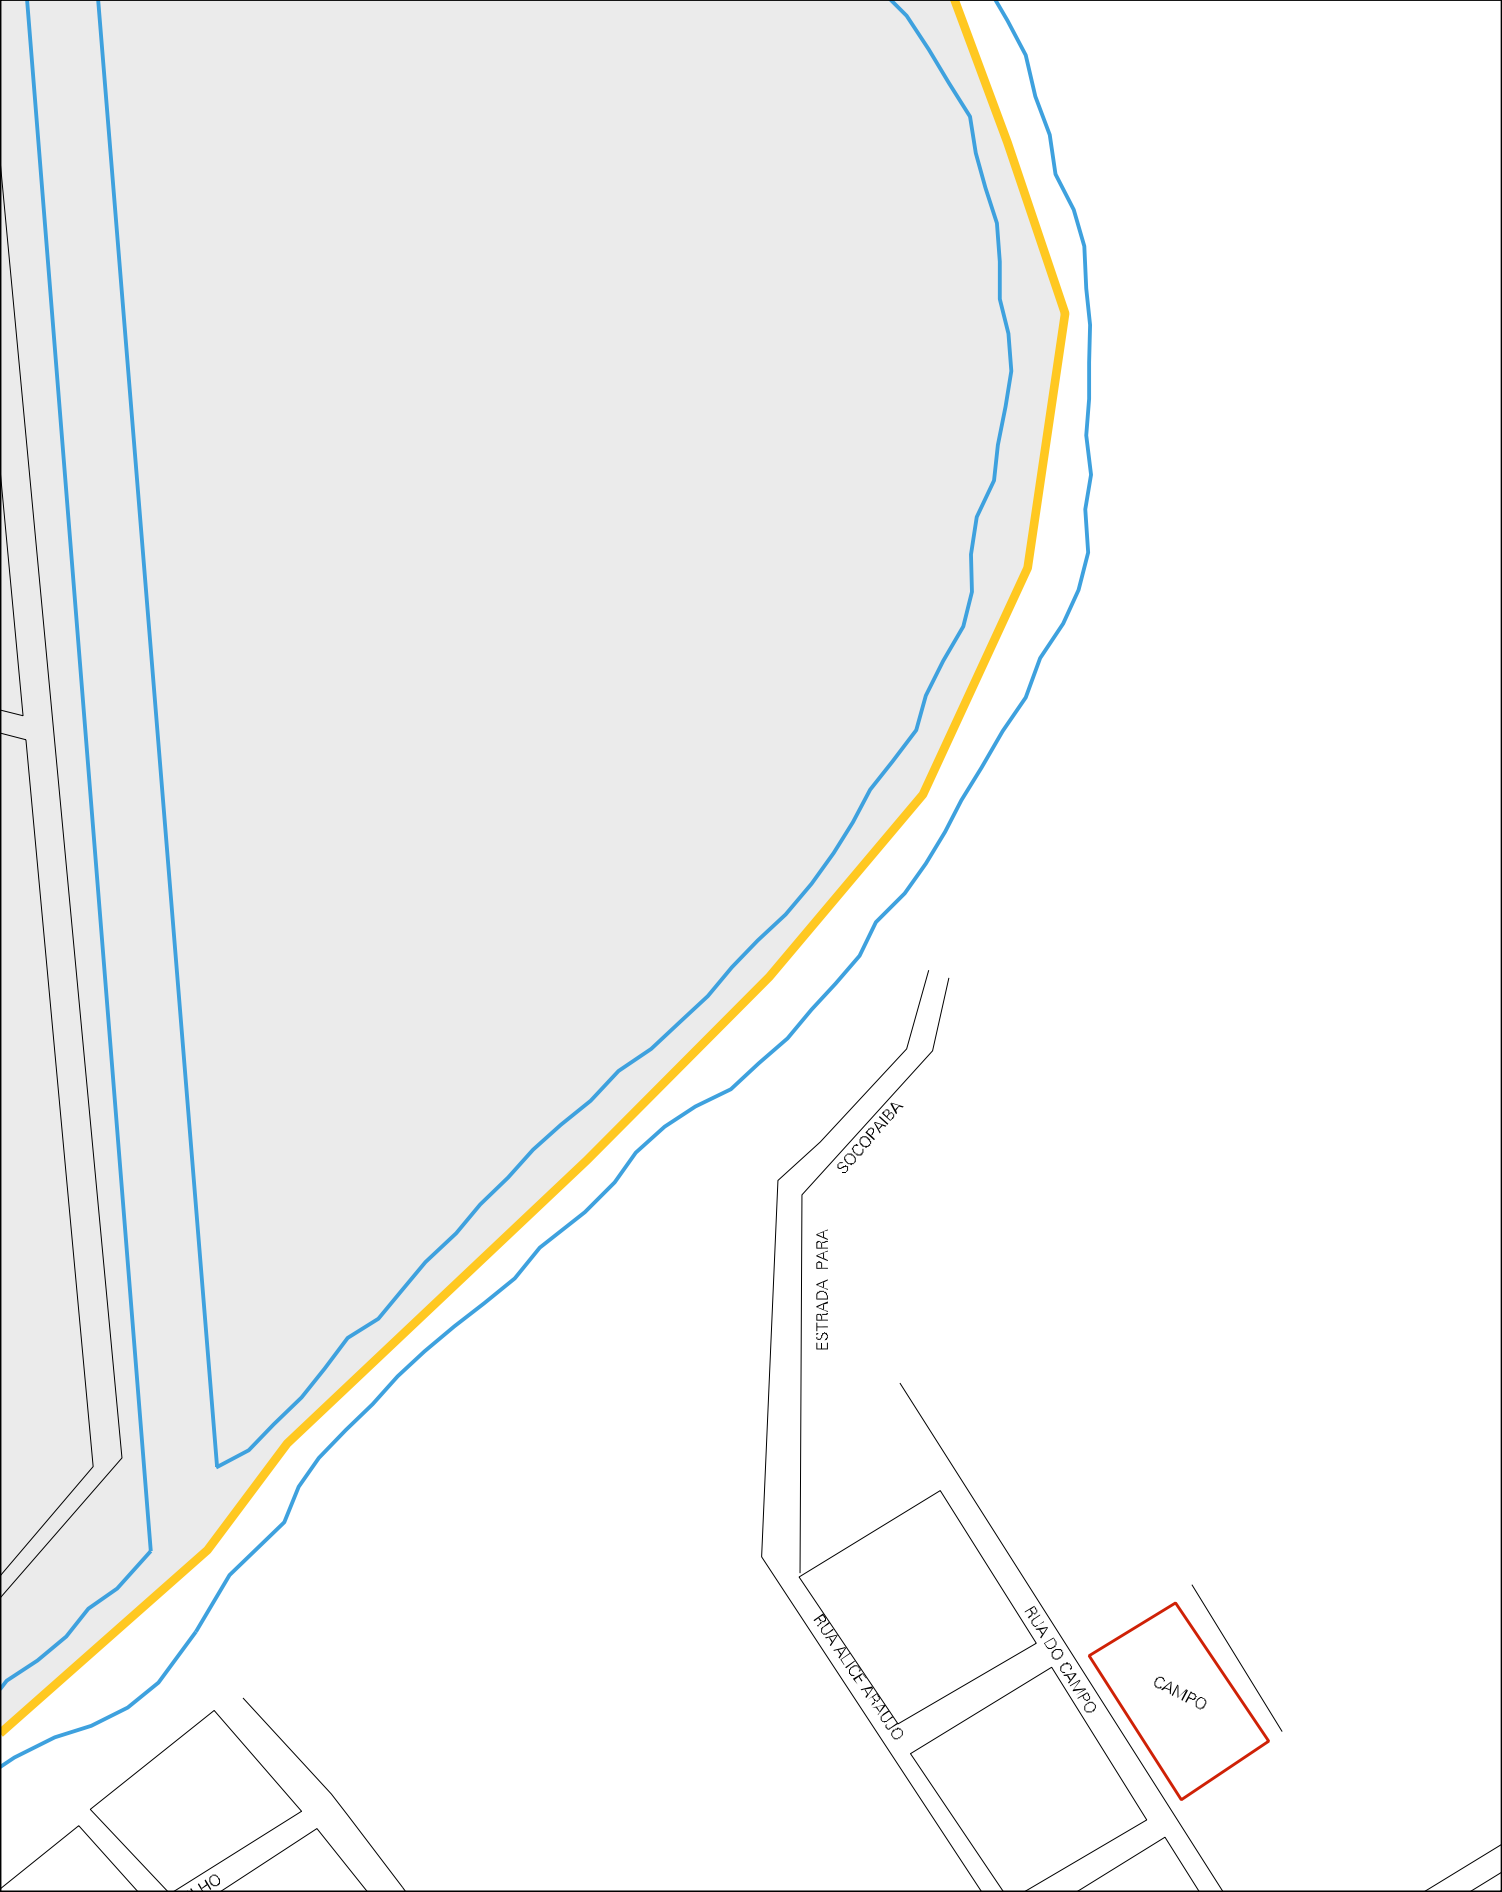

CURTUME

FRIGORIFICO BACABAL

ANTIGA PISTA DE POUSO

CRECHE

LAGO DO SETUBOL

MATADOURO

ESCOLA

RUA S/ DENOMINACAO

VALE

RUA SAO JOAO

SOA BERNARDO

TRAV. S. RAIMUNDO

SAO RAIMUNDO

RUA SAO LUCAS

RUA VICENTE SILVA

RUA SAO JOSE

R S PEDRO

RUA 14 DE JULHO

RUA 14 DE JULHO

RUA DUALMA DUTRA

R. NOSSA SRA DE FATIMA

BEIRA MAR

RUA DUQUE DE CAXIAS

ESTADO DO MARANHÃO
MAPA DE SETOR URBANO - MSU
ESCALA: 1 : 4327