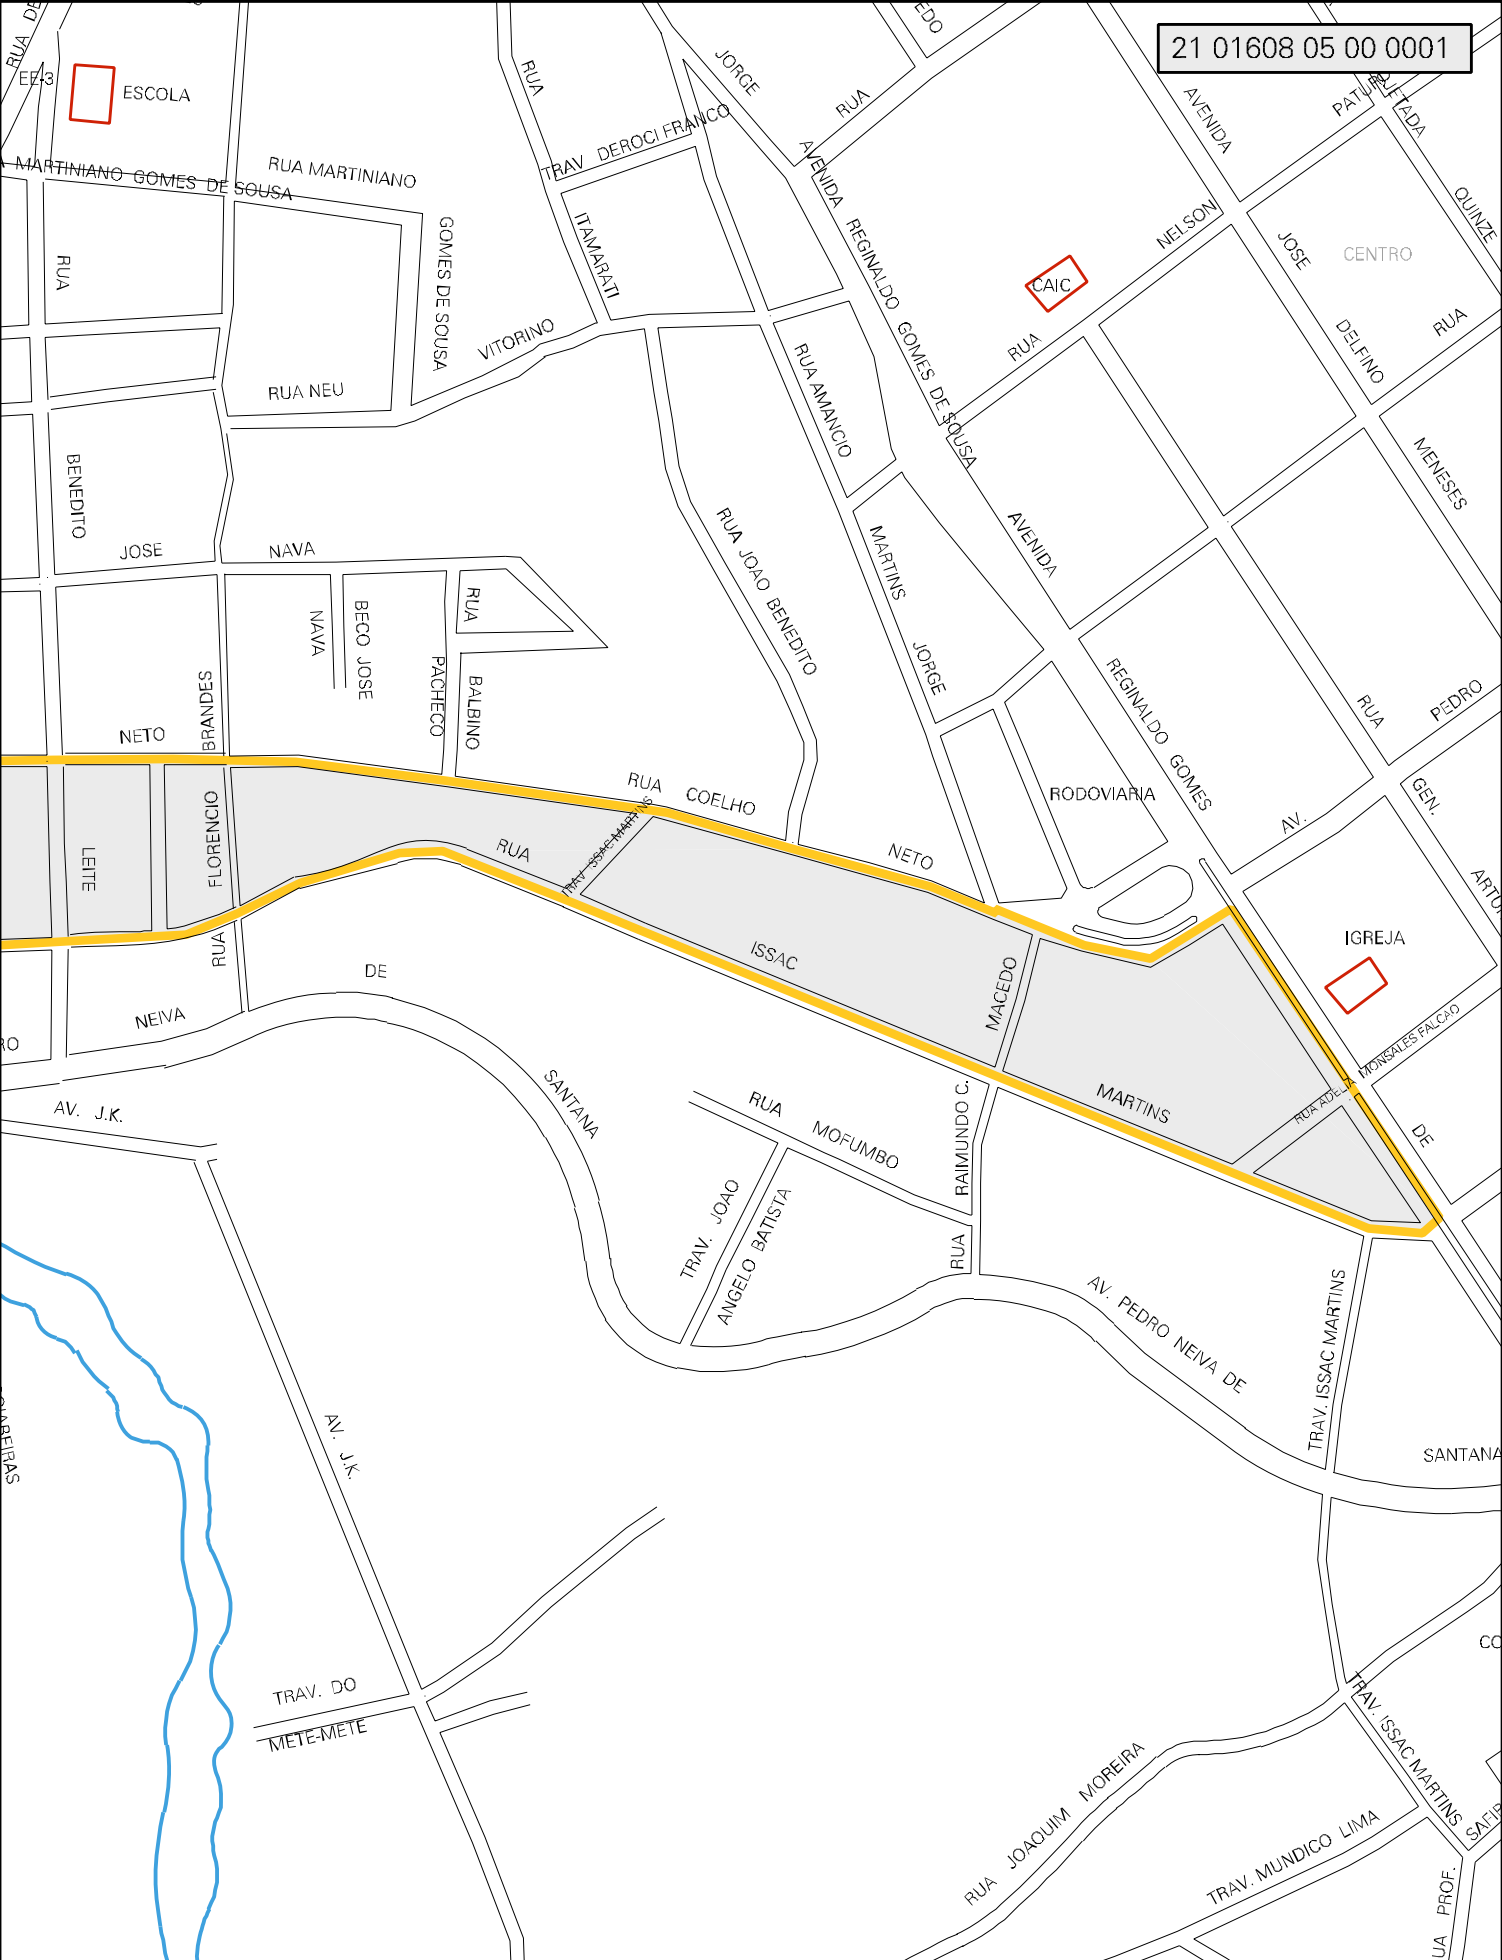

MUNICIPIO: 01608 - BARRA DO CORDA  
 DISTRITO: 05 - BARRA DO CORDA  
 SUBDISTRITO: 00  
 SETOR: 0001 SITUACAO: 10

21 01608 05 00 0001

ESTADO DO MARANHÃO  
MAPA DE SETOR URBANO - MSU  
ESCALA: 1 : 3945