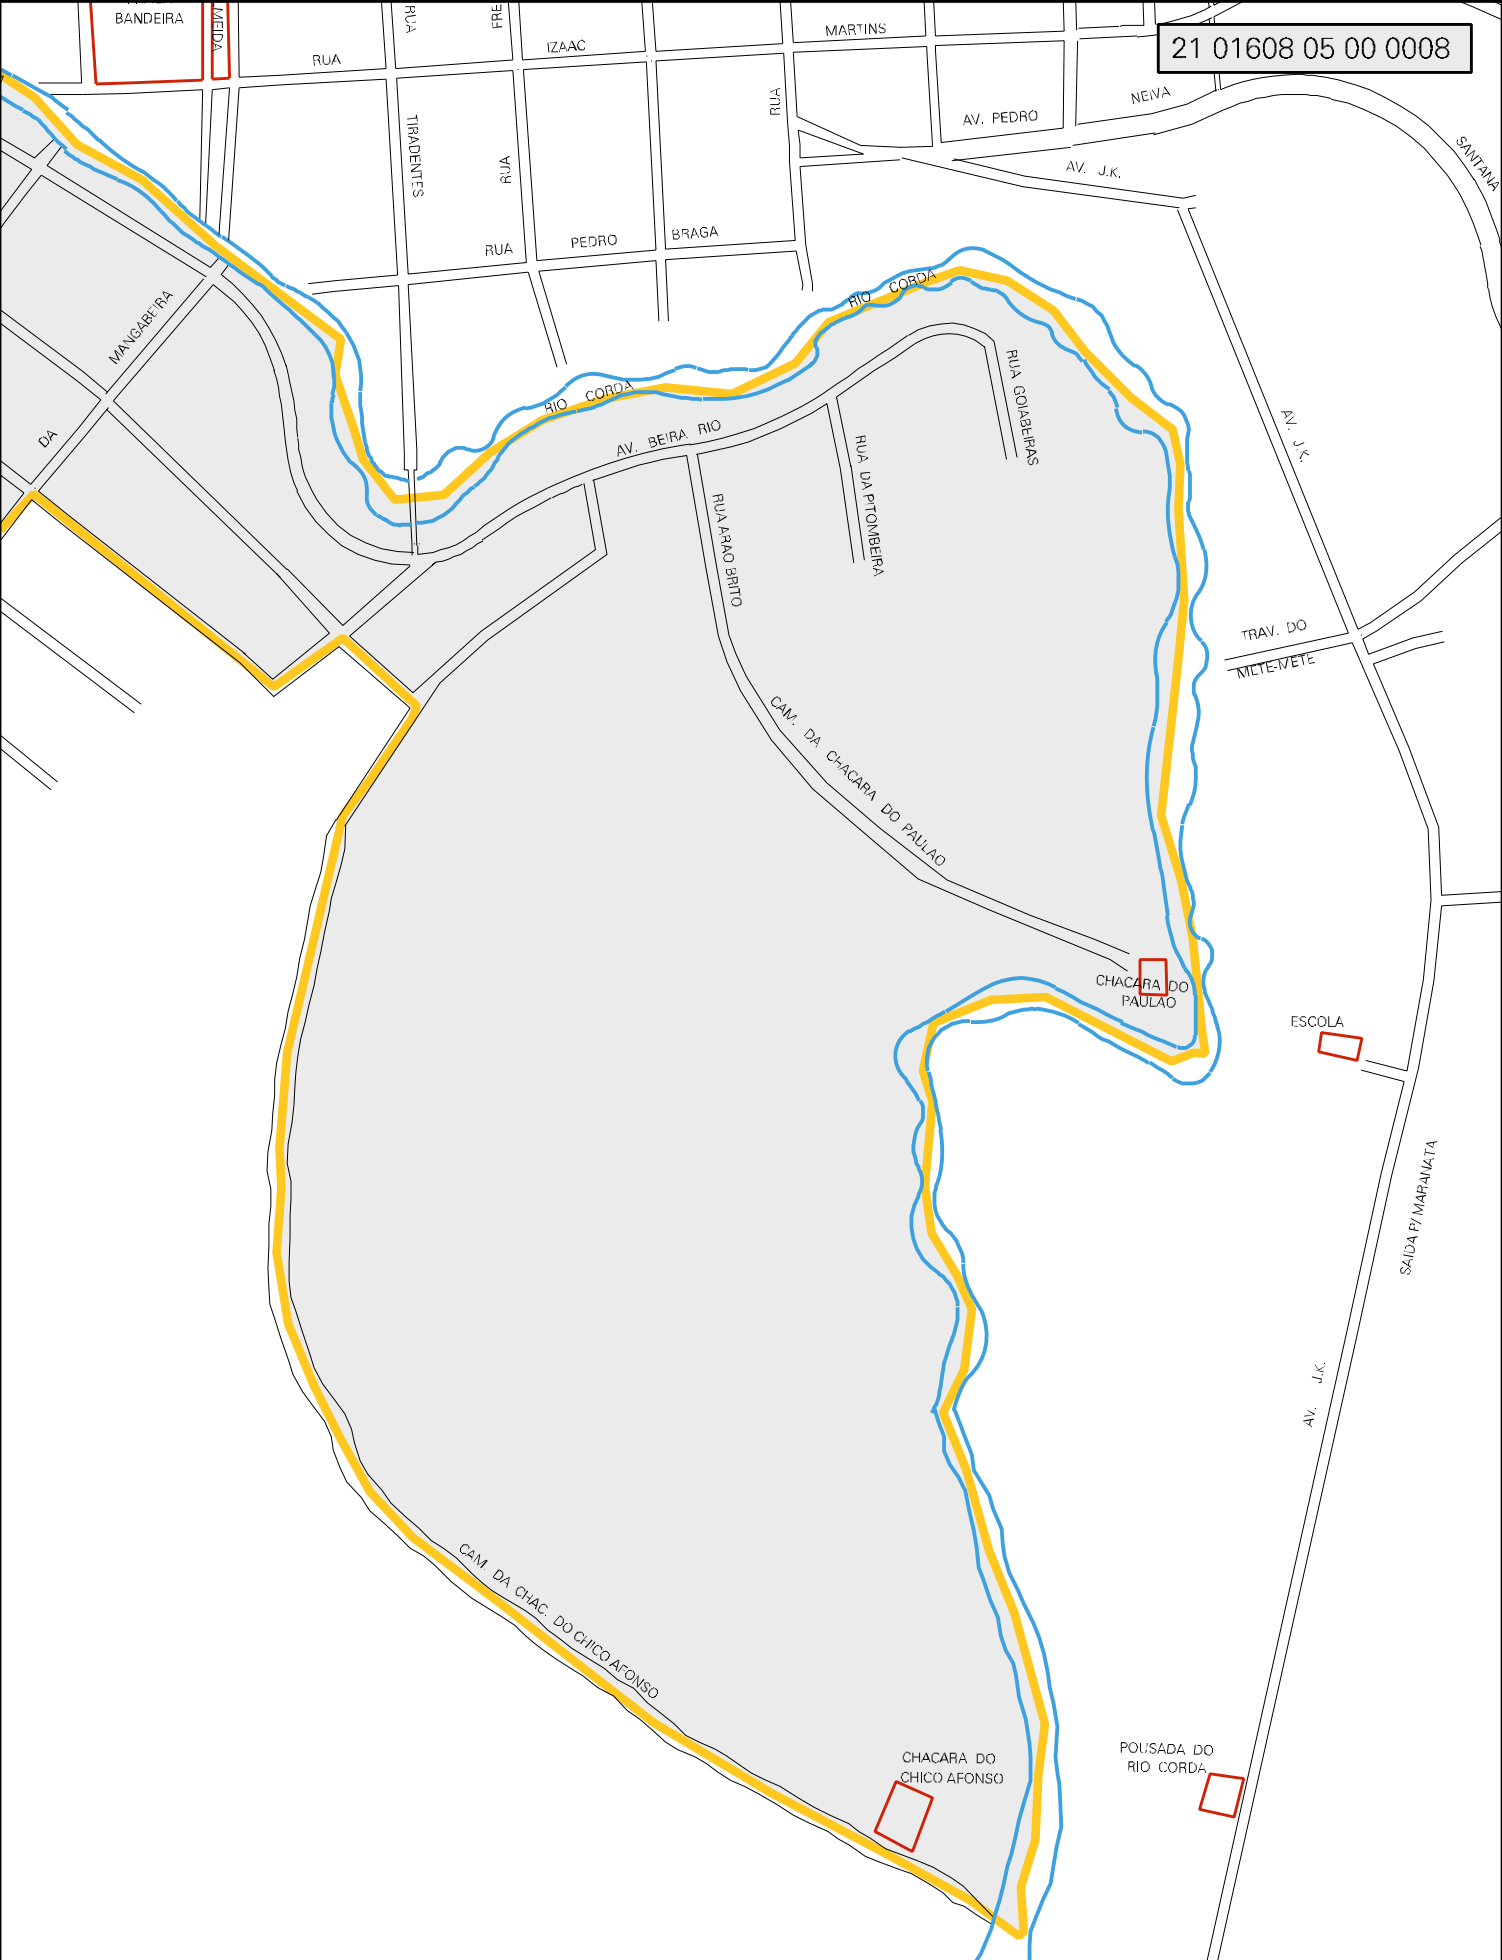

MUNICIPIO: 01608 - BARRA DO CORDA
 DISTRITO: 05 - BARRA DO CORDA
 SUBDISTRITO: 00
 SETOR: 0008 SITUACAO: 10

21 01608 05 00 0008

ESTADO DO MARANHÃO
MAPA DE SETOR URBANO - MSU
ESCALA: 1 : 4959