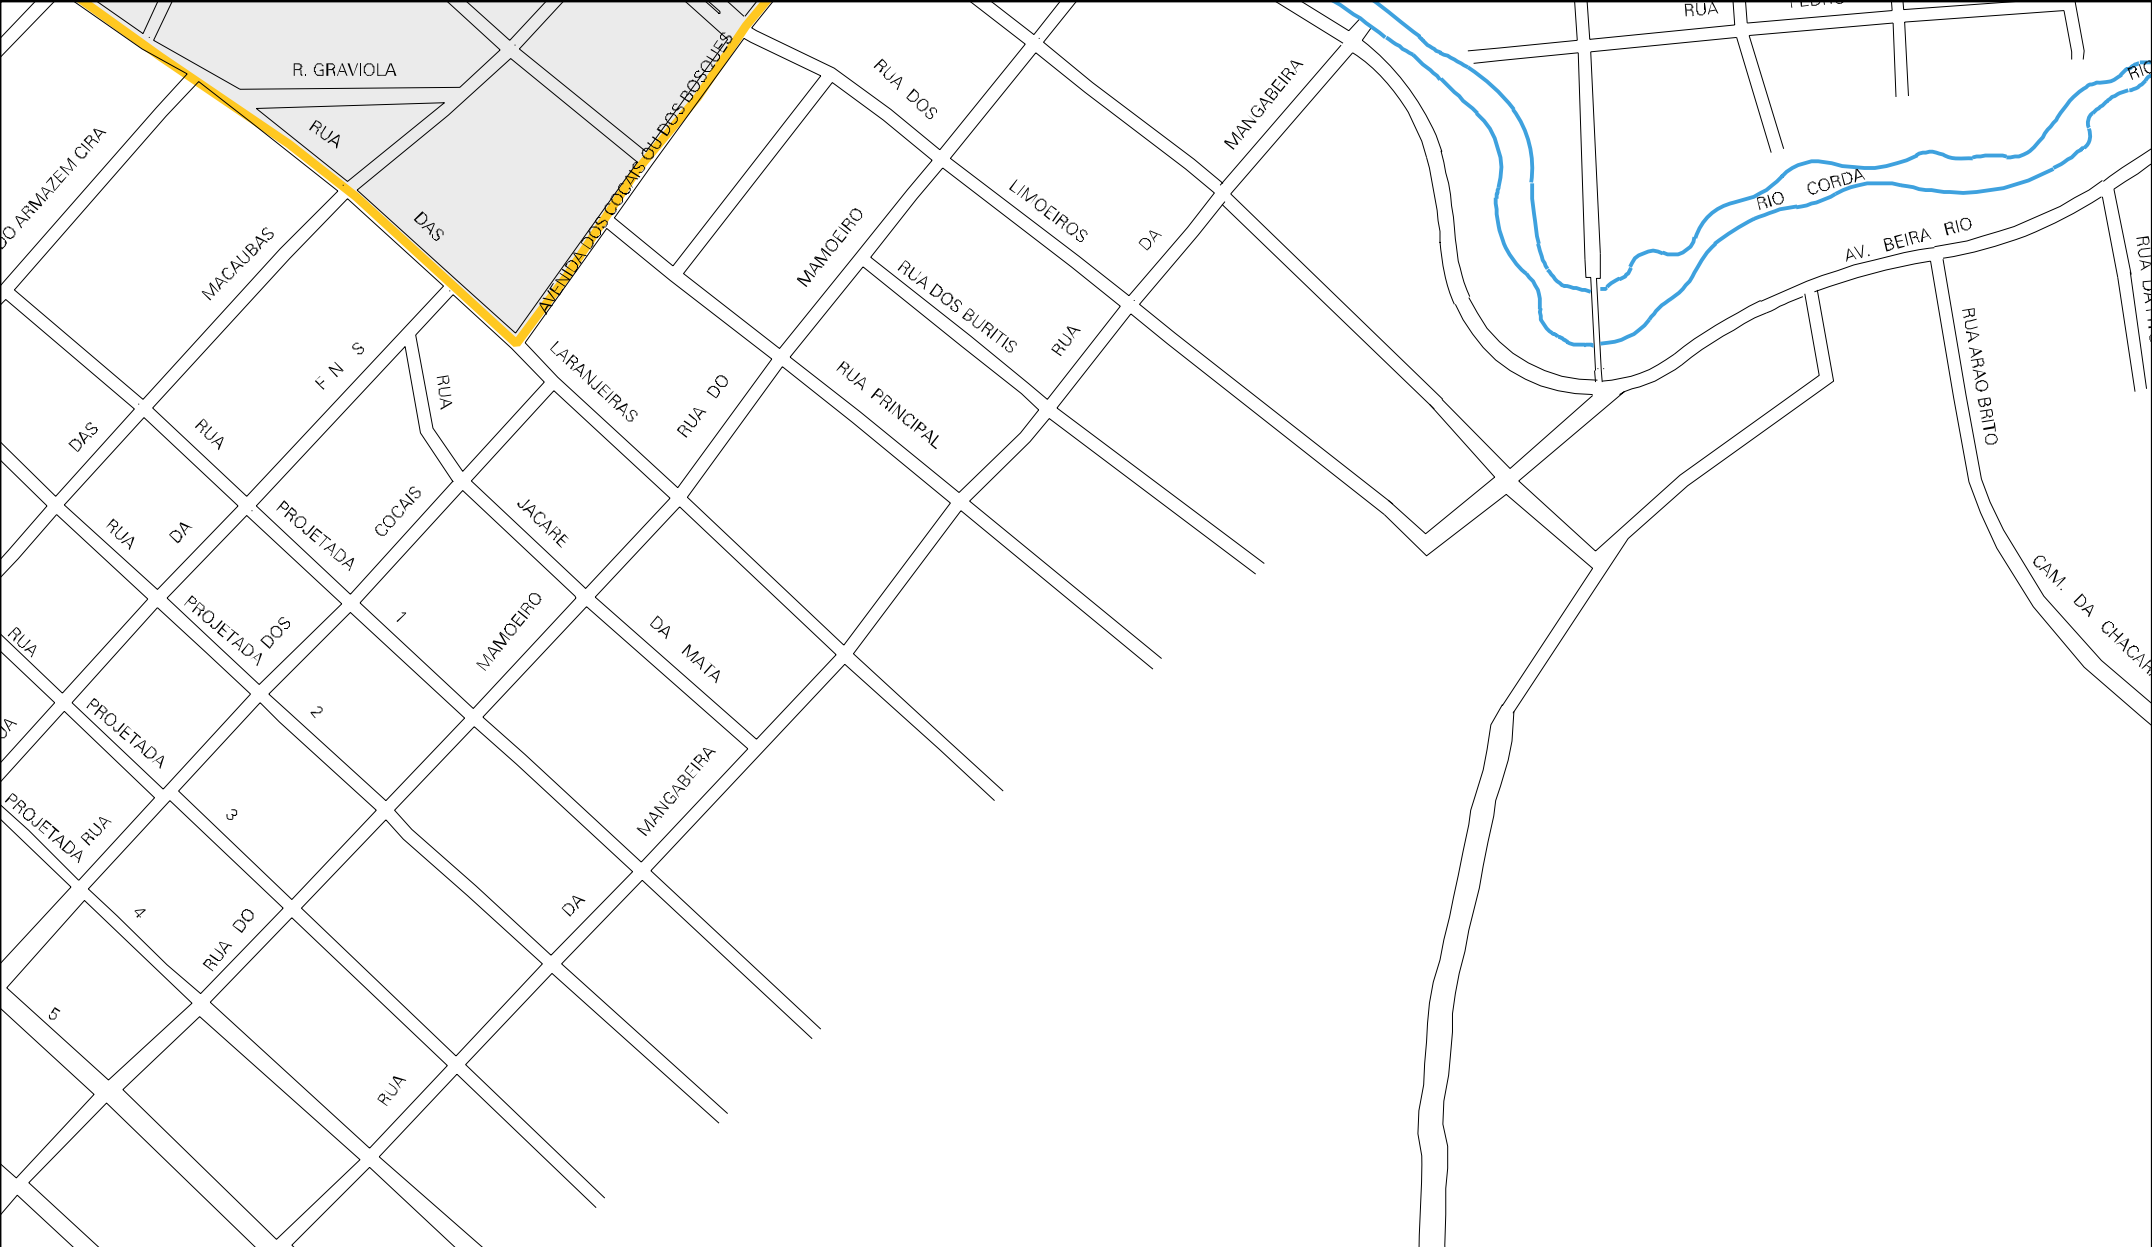

TRAV.

TRAV. VAN

PROJETADA

RUA VANDA

RIO MEARIM

AVENIDA

ESTADO DO MARANHÃO
MAPA DE SETOR URBANO - MSU
ESCALA: 1 : 4061