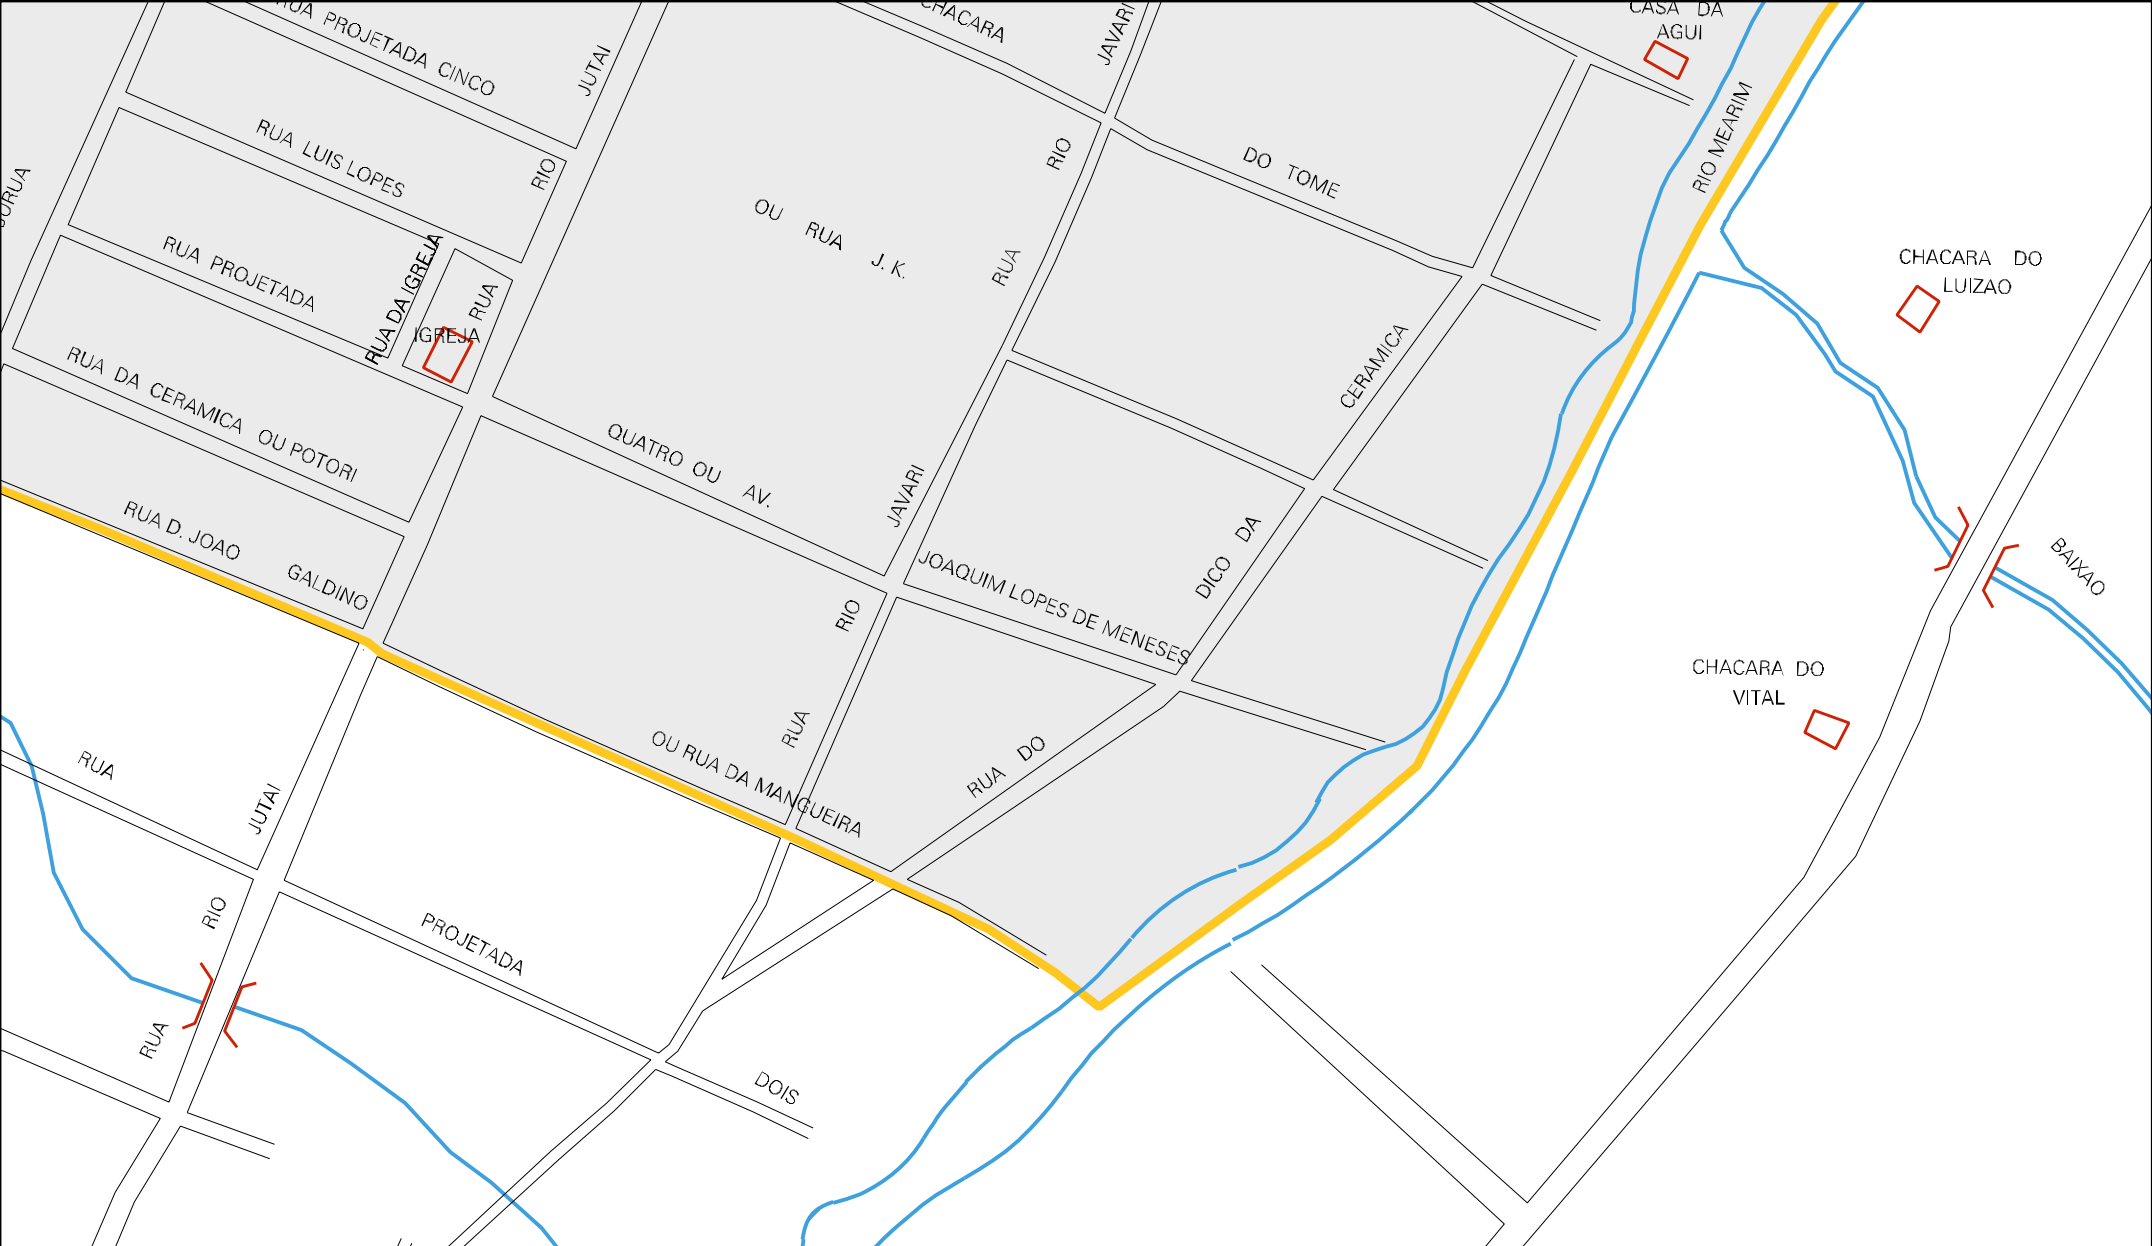

PI PAU FERRADO

CORREDOR DE AGUAS SERFA DONORTE, DA BARRA

21 01608 05 00 0027

CORREDOR DE BOIADA DA FAZ. PARAISO

SAO JOSE DOS PACHECOS

FAZ. PARAISO

RUA

RIO JUTAI

AMENDOEIRA

OU DA

CENSO AGROPECUARIO 2006  
CONTAGEM DA POPULAÇÃO 2007

MUNICIPIO: 01608 - BARRA DO CORDA  
DISTRITO: 05 - BARRA DO CORDA  
SUBDISTRITO: 00  
SETOR: 0027 SITUACAO: 10

ESTADO DO MARANHAO  
 MAPA DE SETOR URBANO - MSU  
 ESCALA: 1 : 3493