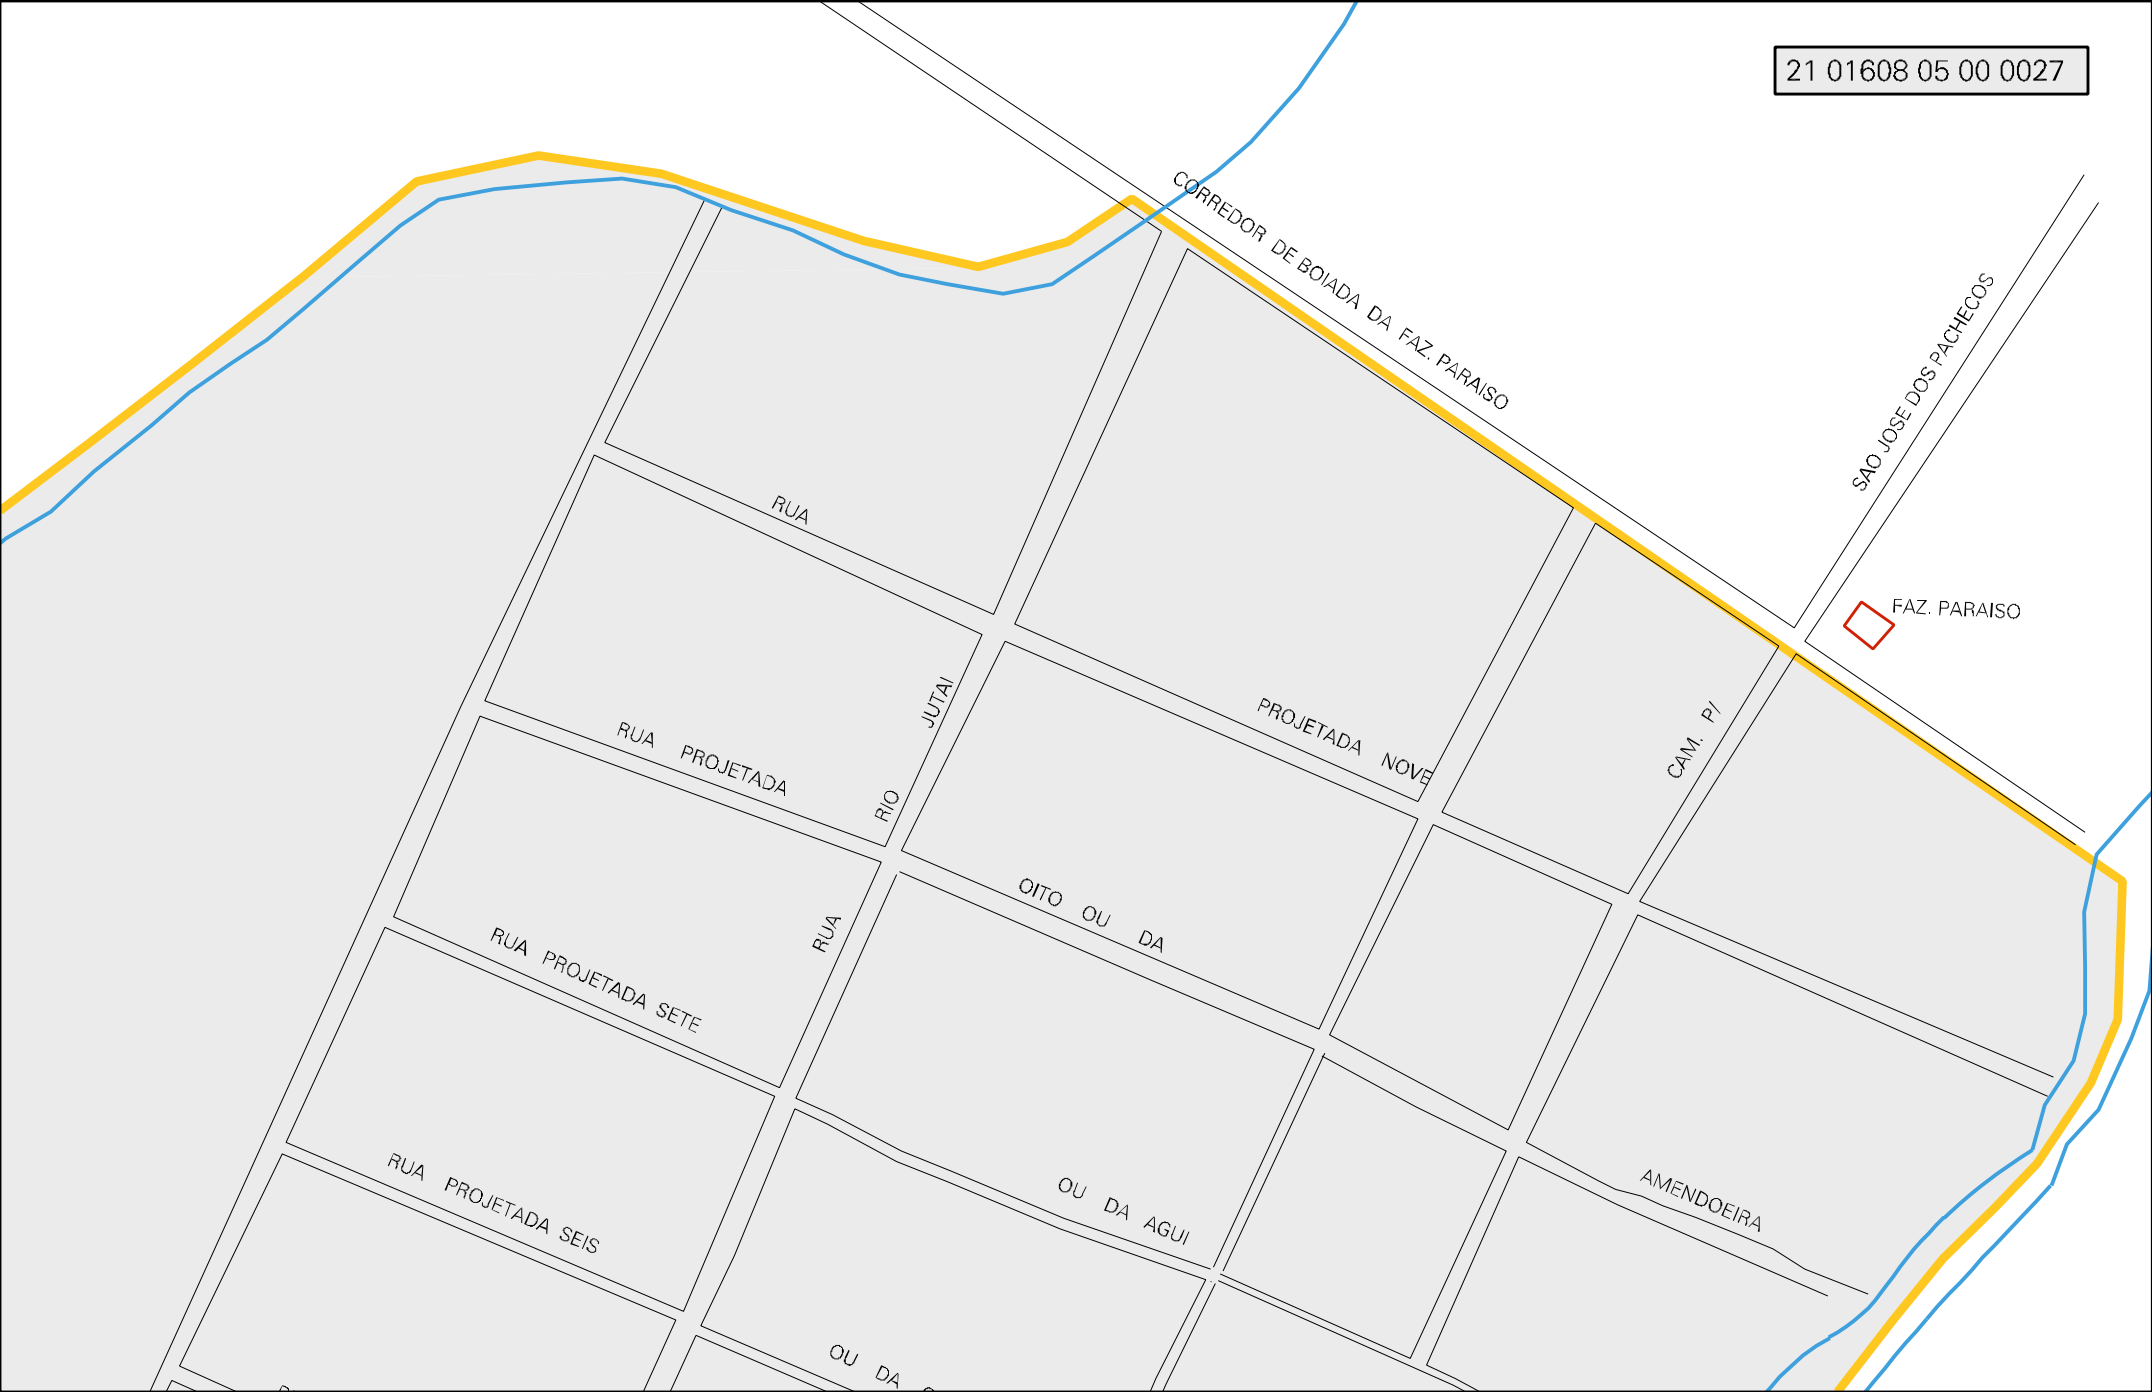

PI PAU FERRADO

CORREDOR DE AGUAS SERFA DONORTE, DA BARRA

21 01608 05 00 0027

CORREDOR DE BOIADA DA FAZ. PARAISO

SAO JOSE DOS PACHECOS

FAZ. PARAISO

RUA

RIO JUTAI

AMENDOEIRA

OU DA

CENSO AGROPECUARIO 2006  
CONTAGEM DA POPULAÇÃO 2007

MUNICIPIO: 01608 - BARRA DO CORDA  
DISTRITO: 05 - BARRA DO CORDA  
SUBDISTRITO: 00  
SETOR: 0027 SITUACAO: 10

ESTADO DO MARANHAO  
 MAPA DE SETOR URBANO - MSU  
 ESCALA: 1 : 3493