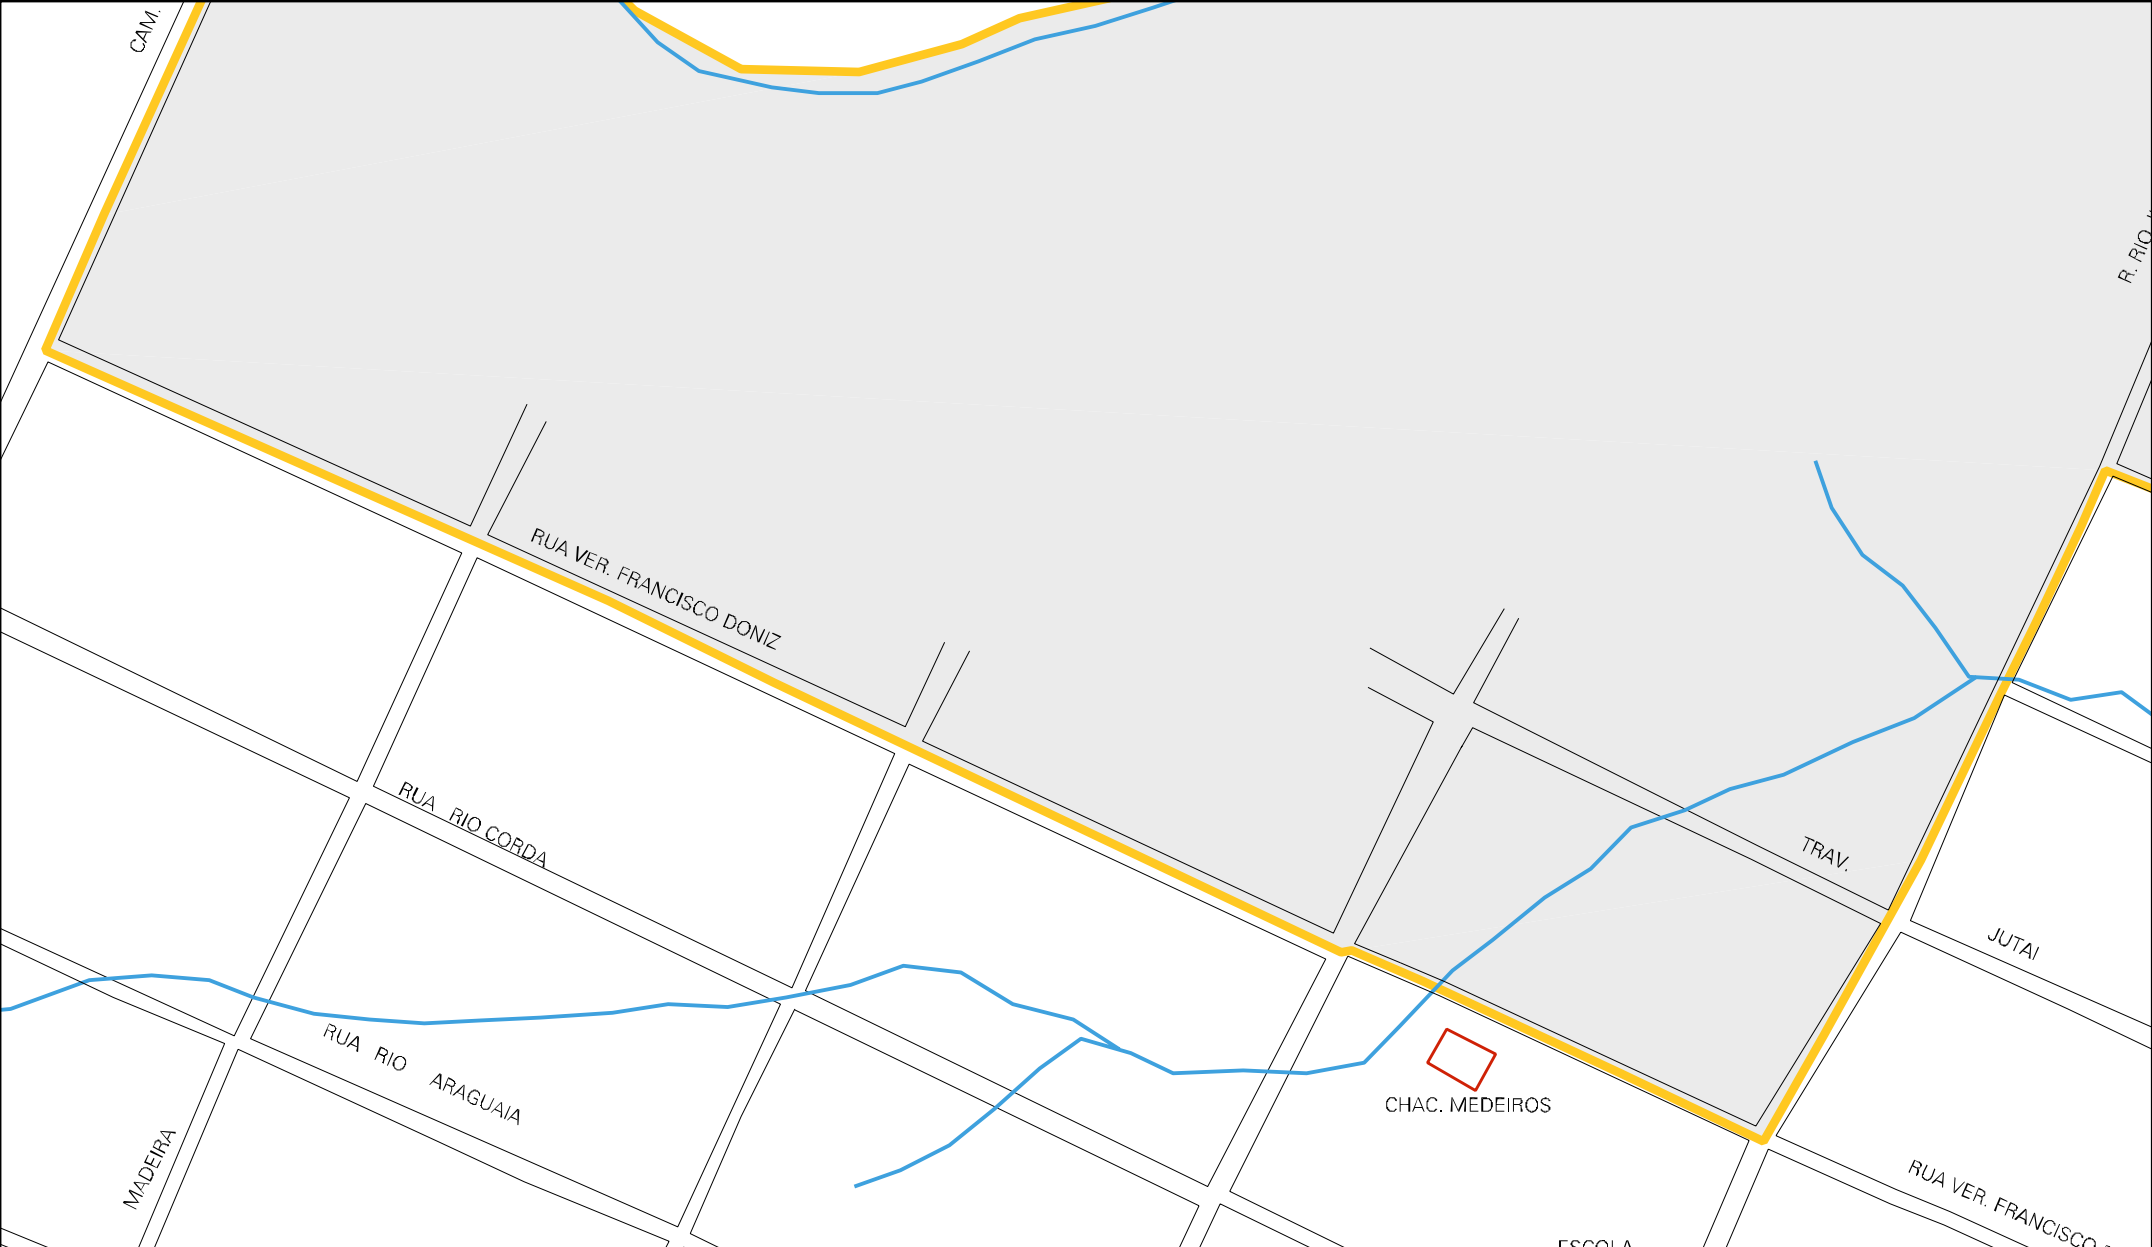

PI PAU FERRADO

CORREDOR DE AGUAS SERFA DONORTE, DA BARRA

21 01608 05 00 0027

CORREDOR DE BOIADA DA FAZ. PARAISO

SAO JOSE DOS PACHECOS

FAZ. PARAISO

RUA

RIO JUTAI

AMENDOEIRA

OU DA

CENSO AGROPECUARIO 2006  
CONTAGEM DA POPULAÇÃO 2007

MUNICIPIO: 01608 - BARRA DO CORDA  
DISTRITO: 05 - BARRA DO CORDA  
SUBDISTRITO: 00  
SETOR: 0027 SITUACAO: 10

ESTADO DO MARANHAO  
 MAPA DE SETOR URBANO - MSU  
 ESCALA: 1 : 3493