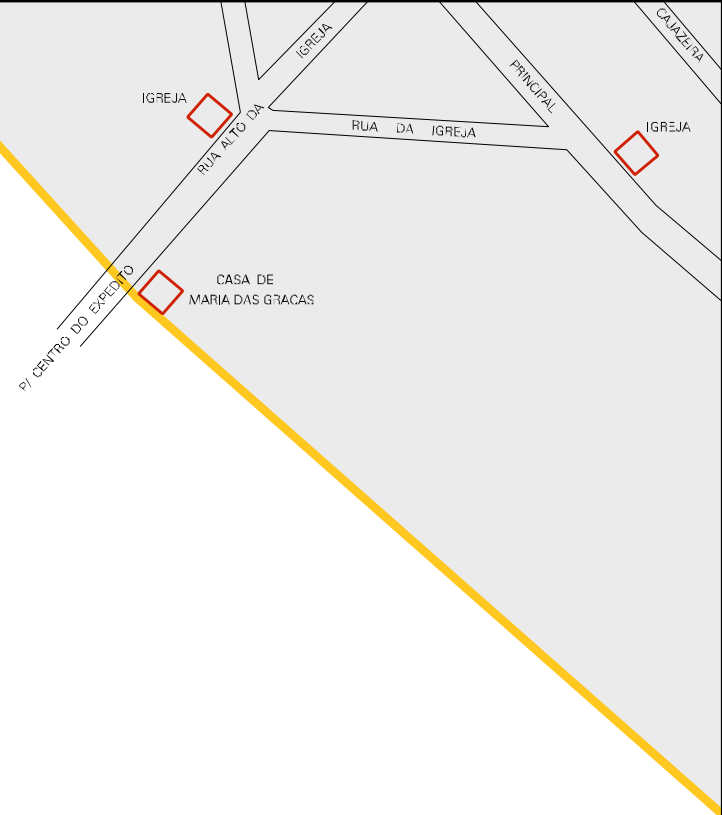

PI CENTRO DO BARROSO

CAMPO DE FUTEBO

RUA

DO

CAMPO

BECO DO ANTONIO IRENE

BECO DA IGUELA

RUA

RUA

DA

LAMA

ESTRADA

VELHA

DA

PI TRÊS LAGOAS DO PIACUA

CASA DE PEDRO MENDES

5

ESTADO DO MARANHÃO  
MAPA DE SETOR URBANO - MSU  
ESCALA: 1 : 5324