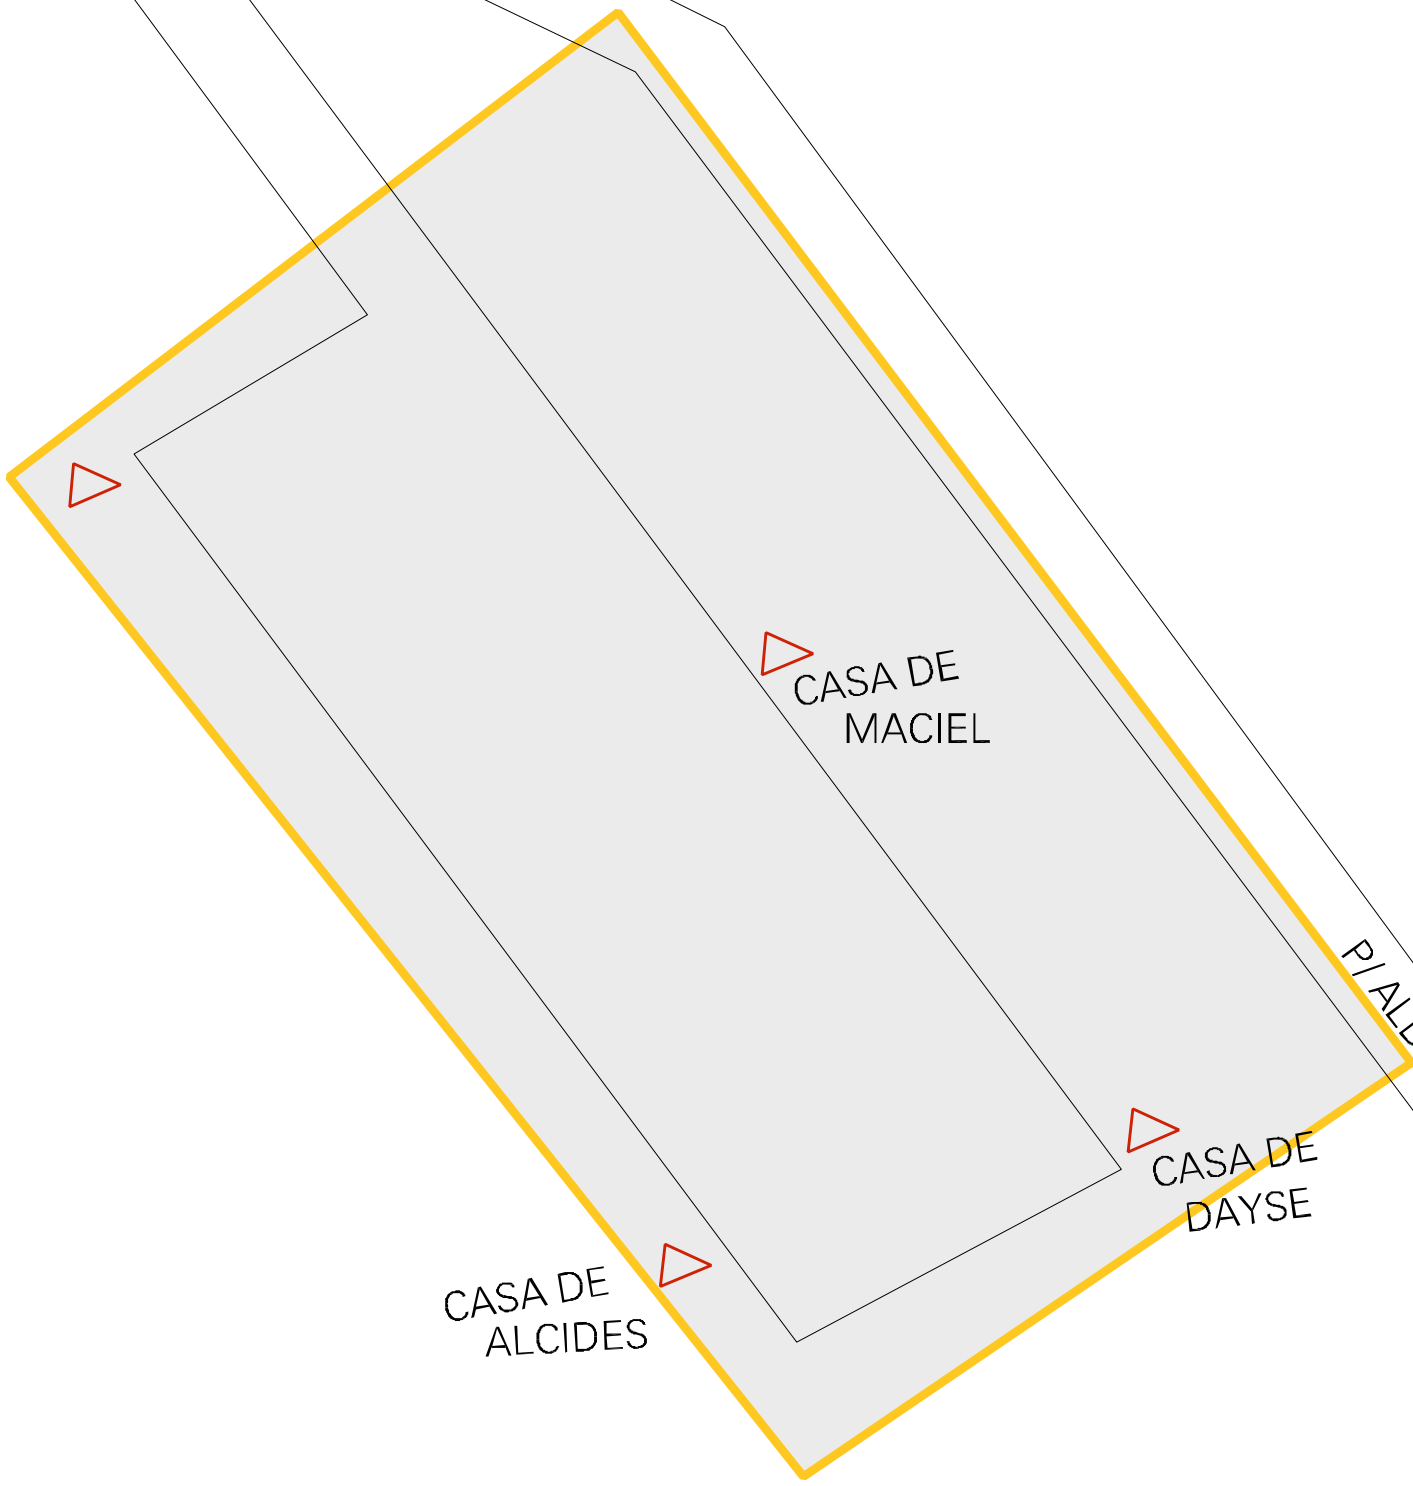

E
A

PI ALDEIA

MUNICIPIO: 01608 - BARRA DO CORDA
DISTRITO: 05 - BARRA DO CORDA
SUBDISTRITO: 00
SETOR: 0129 SITUACAO: 85
AGLOM. RURAL: 00065 - ALDEIA CUMARU

ESTADO DO MARANHAO
MAPA DE SETOR URBANO - MSU
ESCALA: 1 : 1223