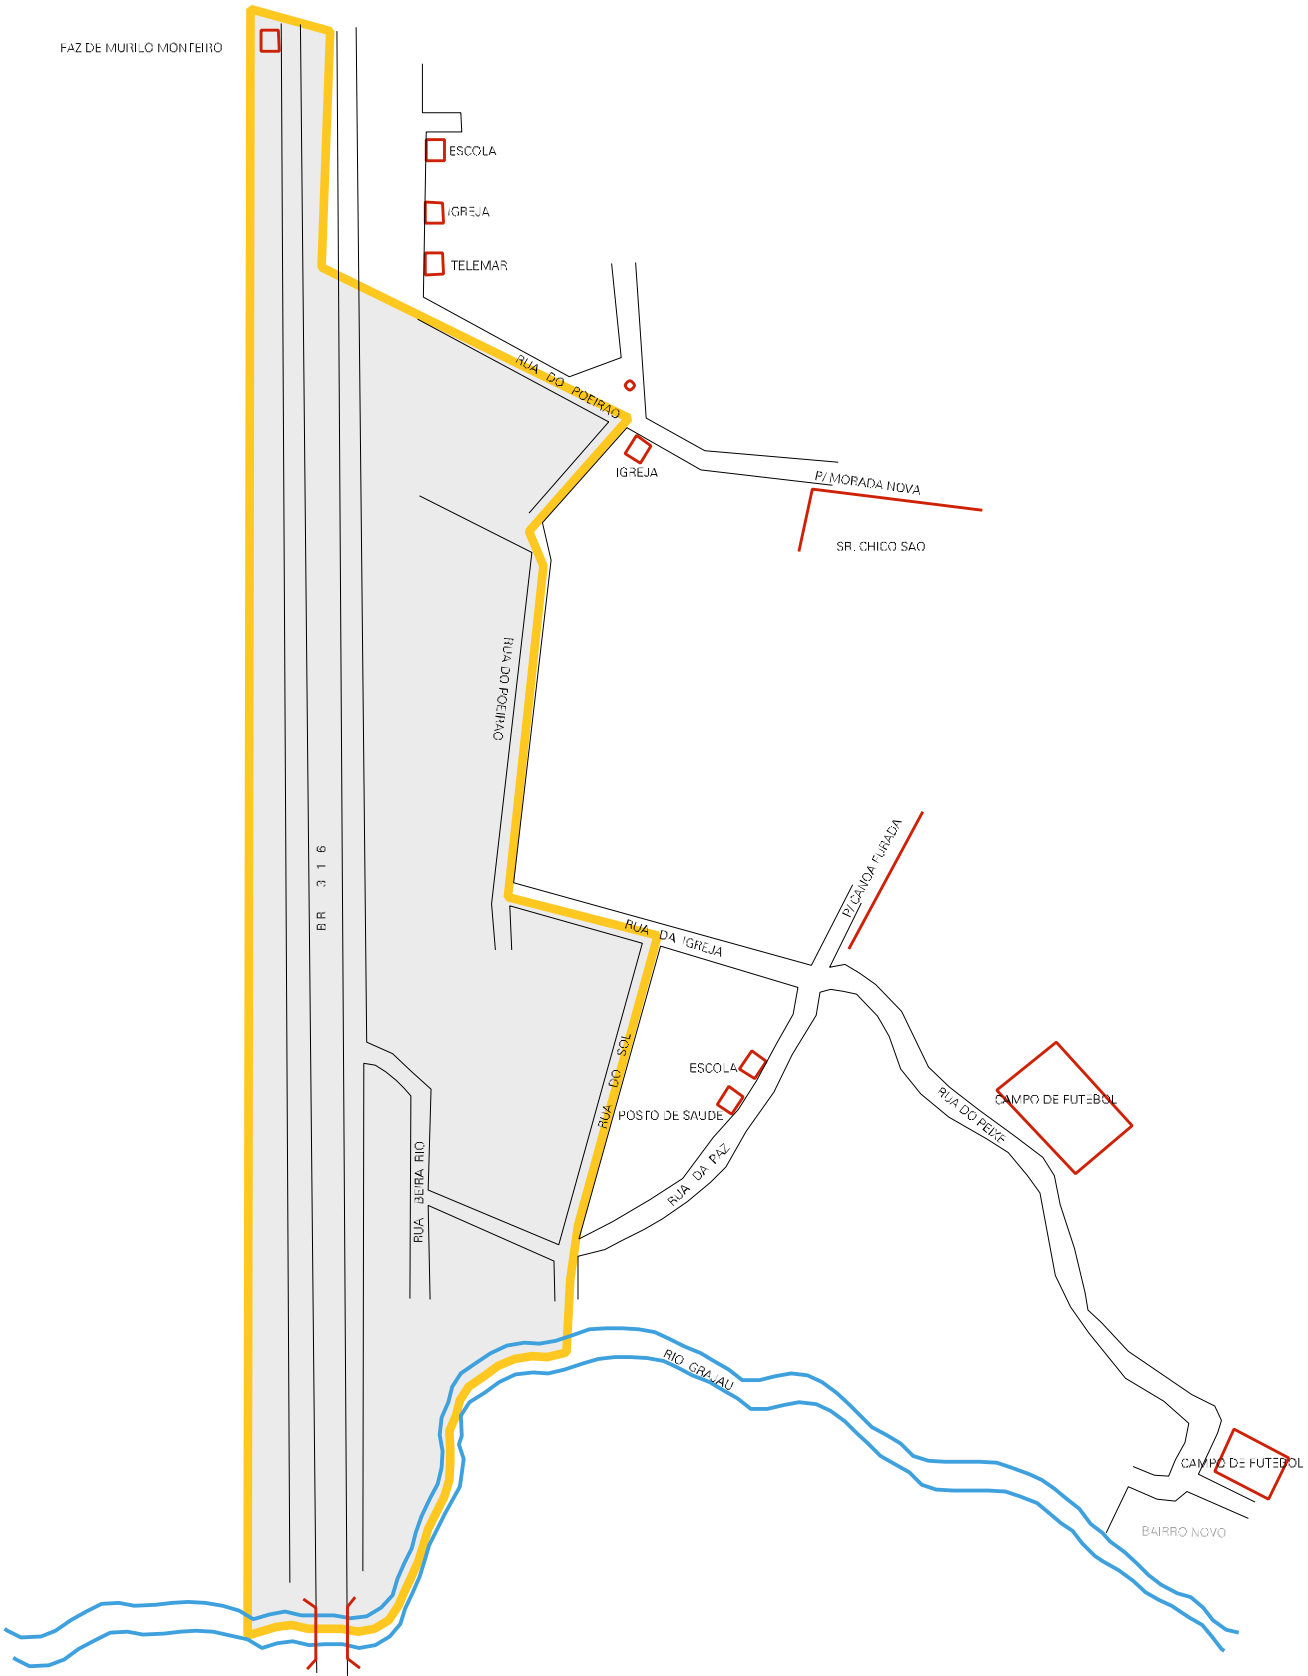

FAZ DE MURILLO MONTEIRO

ESCOLA

IGREJA

TELEMAR

RUA DO POEIRO

IGREJA

P/MORADA NOVA

SR. CHICO SAO

BR 316

RUA BEIRA RIO

RUA DA IGREJA

PLACADA TURADA

RUA DO SOL

ESCOLA

POSTO DE SAUDE

RUA DA PAZ

RUA DO PEVE

CAMPO DE FUTEBOL

RIO GRAAUA

CAMPO DE FUTEBOL

BAIRRO NOVO

MUNICIPIO: 01772 - BELA VISTA DO MARANHÃO
 DISTRITO: 05 - BELA VISTA DO MARANHÃO
 SUBDISTRITO: 00
 SETOR: 0006 SITUACAO: 50
 AGLOM. RURAL: 00001 - ARATAUI

ESTADO DO MARANHÃO
 MAPA DE SETOR URBANO - MSU
 ESCALA: 1 : 3988