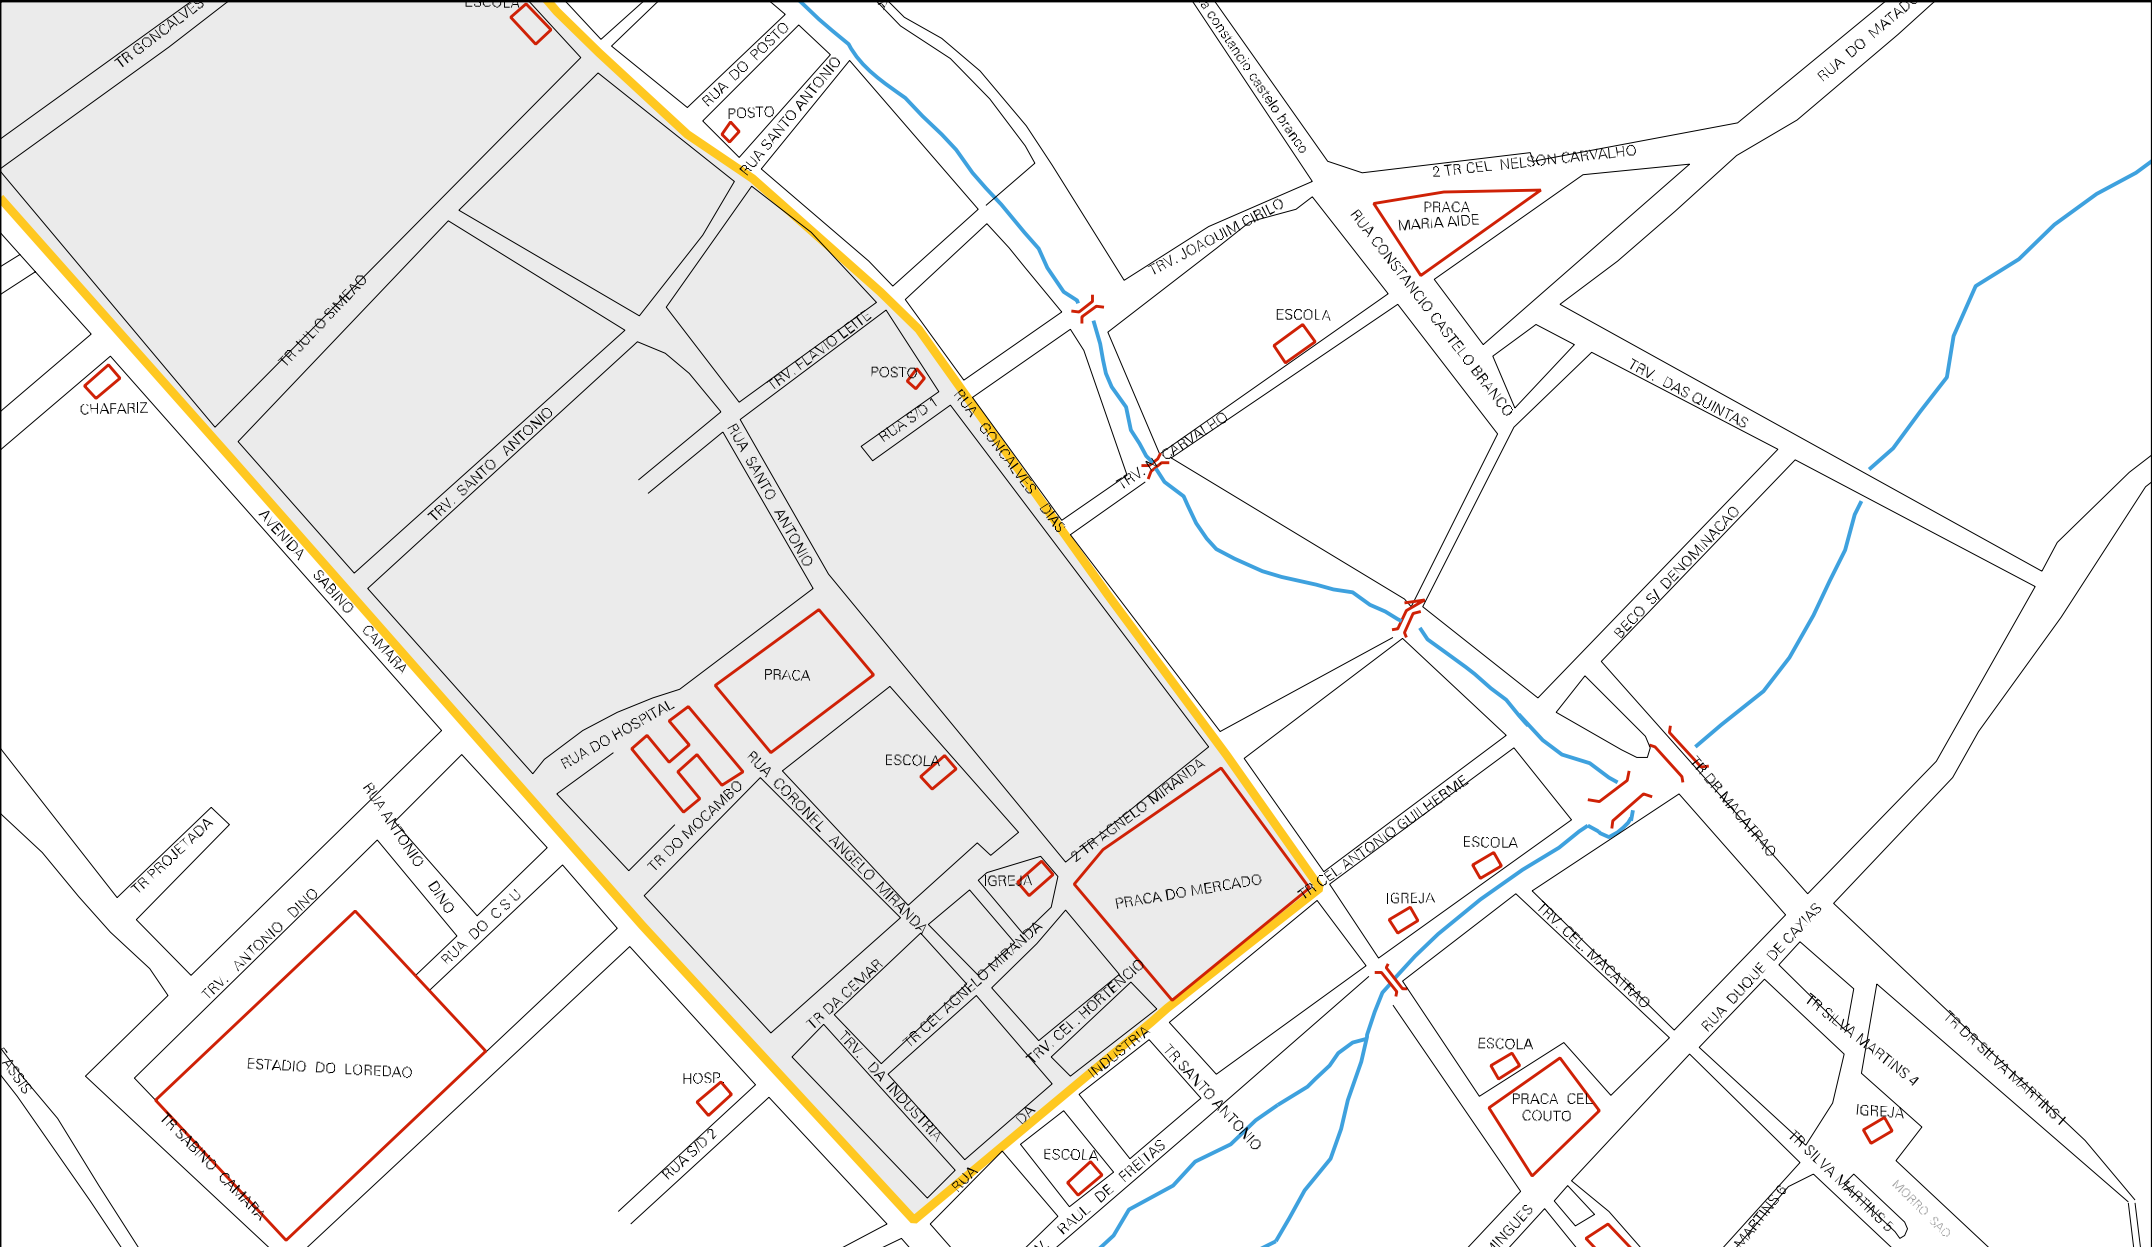

AV. AGENOR VIEIRA DE MORAIS

AV. ALEXANDRA TAVARES

TRV. JOAO MARINHO

SEMINARIO

RUA SEM DENOMINACAO

RUA S/D 3

RUA S/D 5

TR JOAQUIM PAULO

RUA DO BENDUITE

RUA BACELAR

RUA GONCALVES DIAS

RUA FERREIRA

RUA BANDOLIM

ESCOLA

PRACA RUY N. S. DE PAIVA

RUA DOS MACACOES

RUA SANTA PAULA

RUA

ESTADO DO MARANHÃO
MAPA DE SETOR URBANO - MSU
ESCALA: 1 : 4112