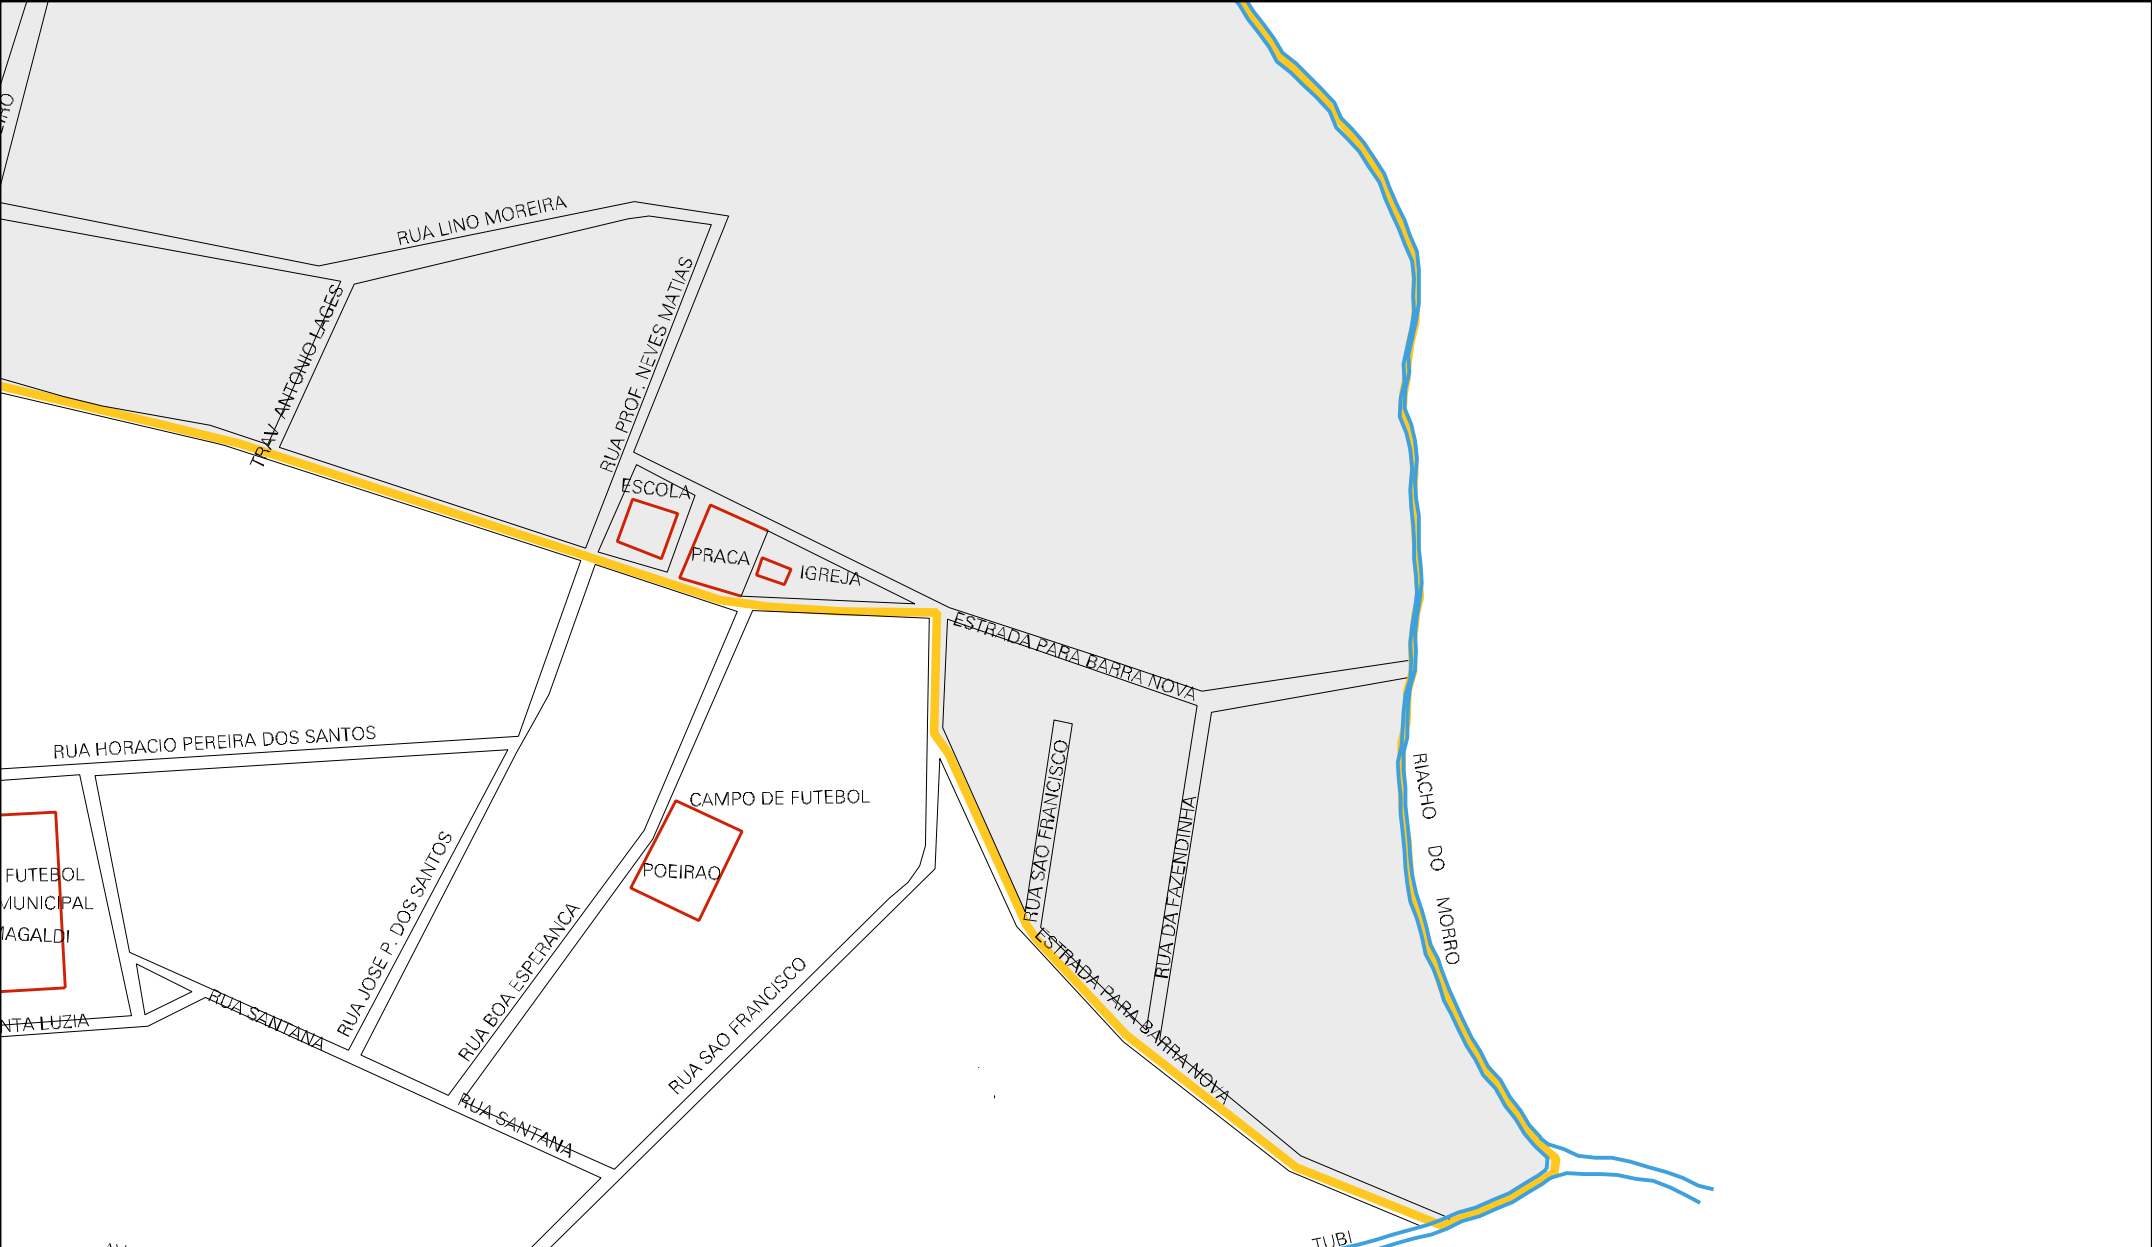

EST. P/VARGEM GRANDE

AV. LILLAGO

RUA SILVANA DE CÁSSIA MOURAO

MATA DOURO PUBLICO

RUA DE LISBOA

RUA JONES VIEIRA

RUA SANTO ANTONIO

RUA

ESTADO DO MARANHÃO
MAPA DE SETOR URBANO - MSU
ESCALA: 1 : 3789