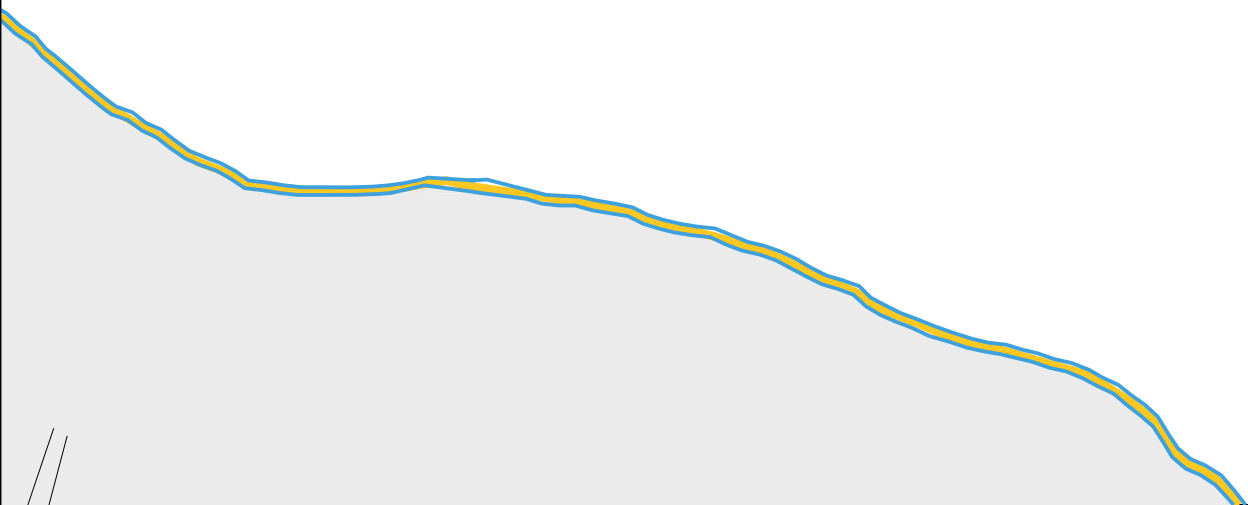

EST. P/VARGEM GRANDE

AV. LILLAGO

RUA SILVANA DE CÁSSIA MOURAO

MATA DOURO PUBLICO

RUA DE LISBOA

RUA JONES VIEIRA

RUA SANTO ANTONIO

RUA

ESTADO DO MARANHÃO
MAPA DE SETOR URBANO - MSU
ESCALA: 1 : 3789