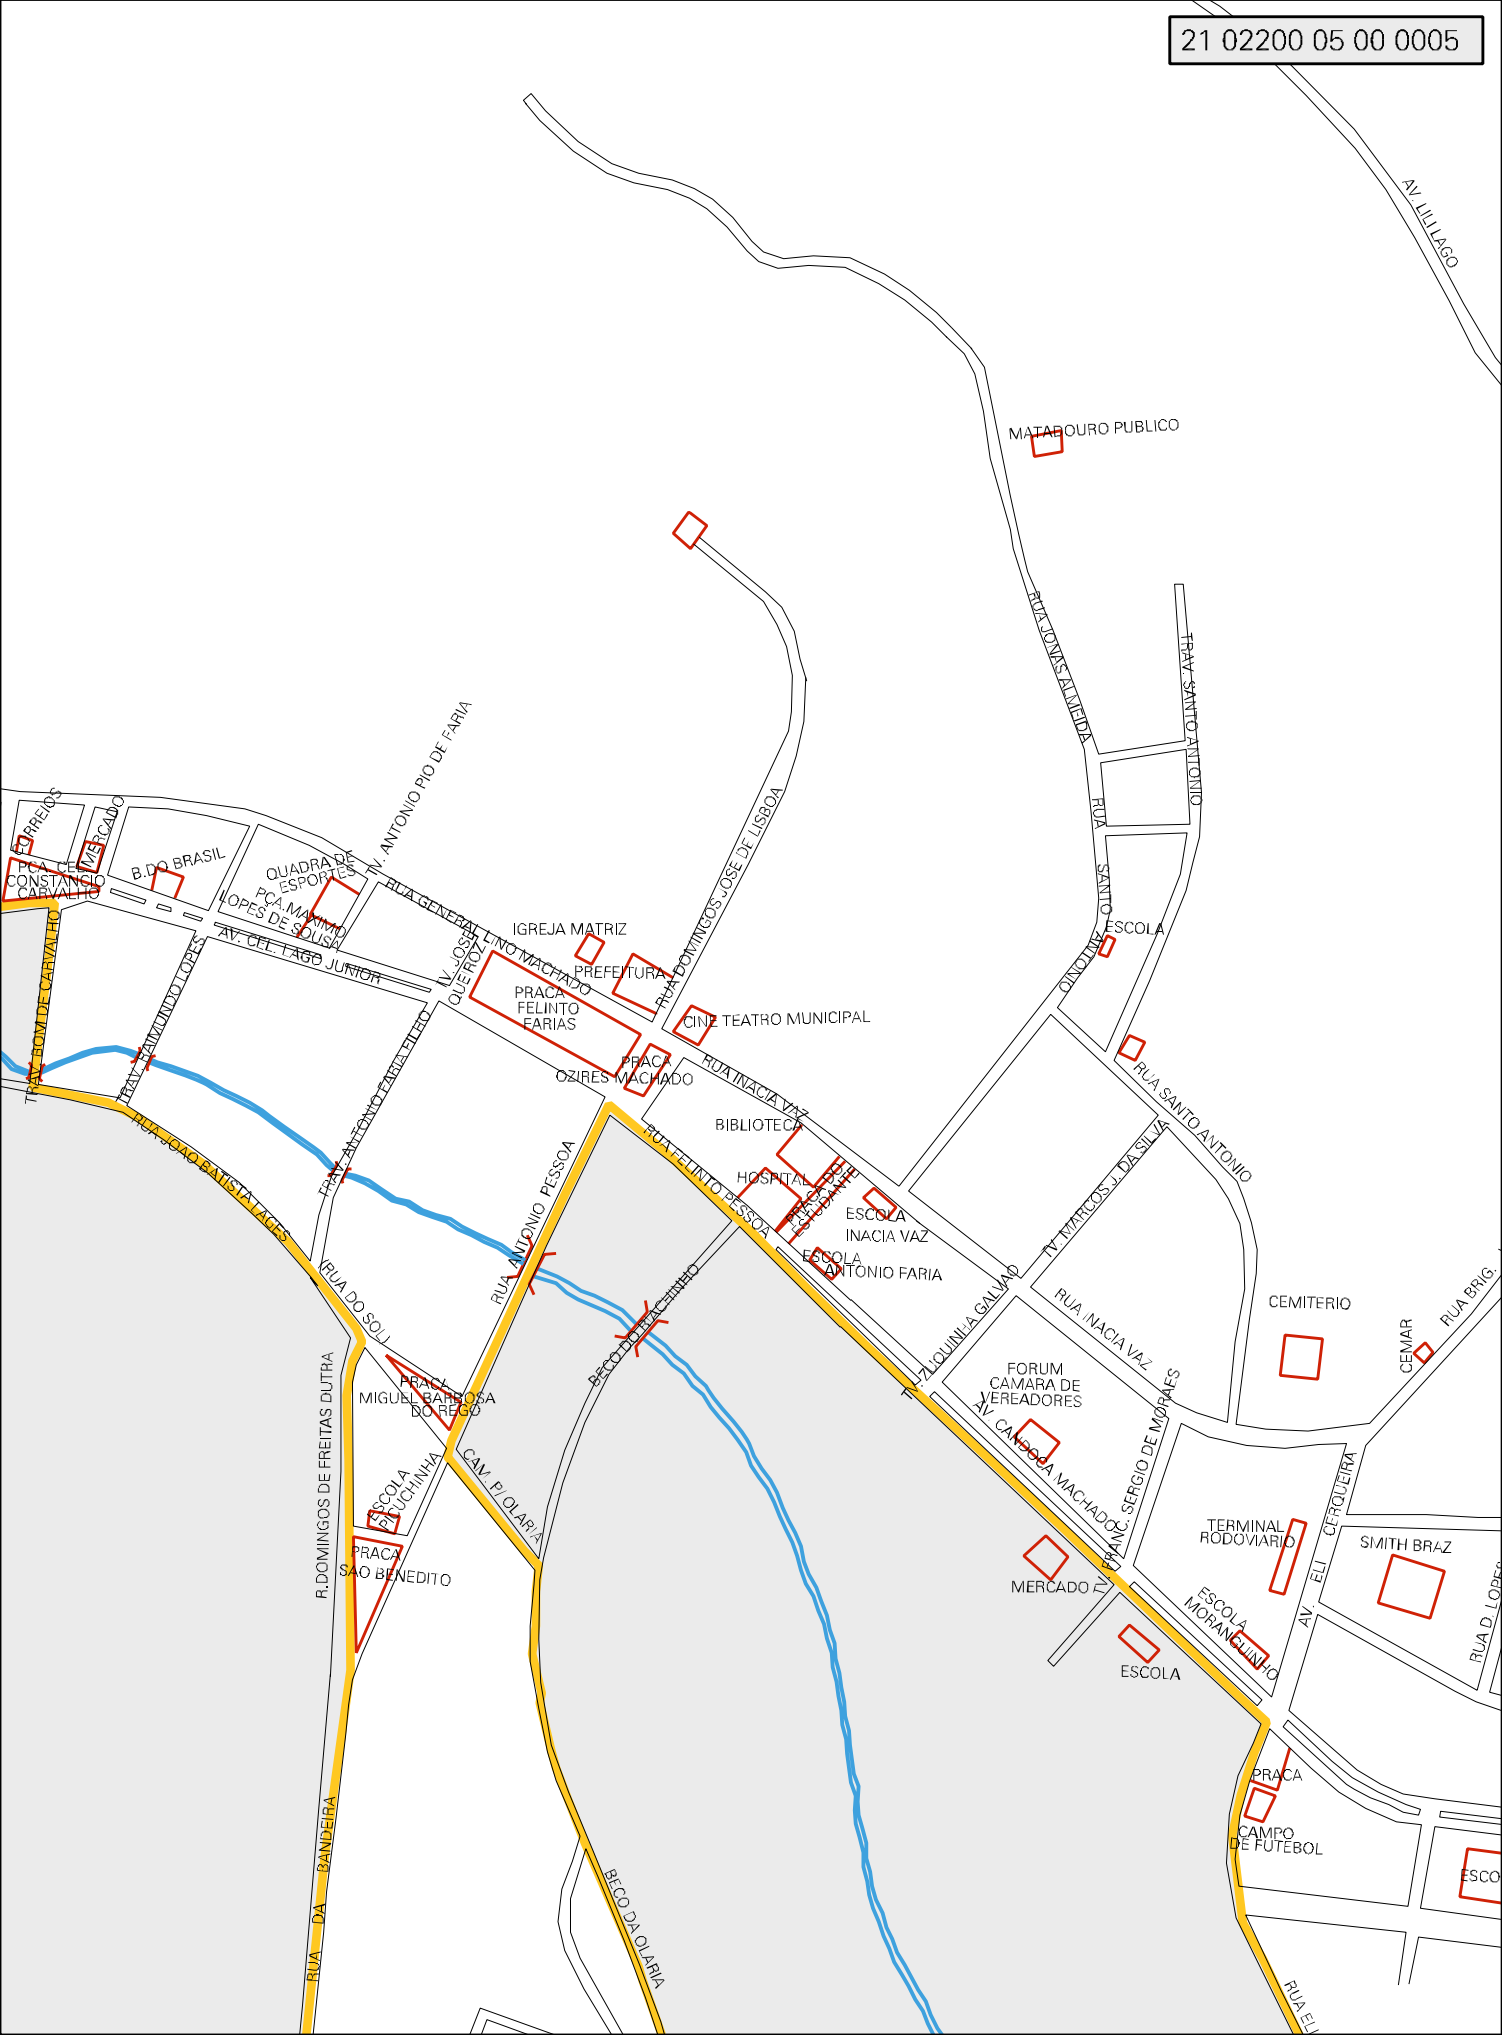

RUA CLODOALDO MARTINS FERREIRA

HOSPITAL

AEROPORTO

RUA CLODOALDO MARTINS FERREIRA

RUA ANTONIO HEHEIRA MOUTAHO

TRAV. CASPAR LIMA

ESTADO DO MARANHÃO
MAPA DE SETOR URBANO - MSU
ESCALA: 1 : 4425