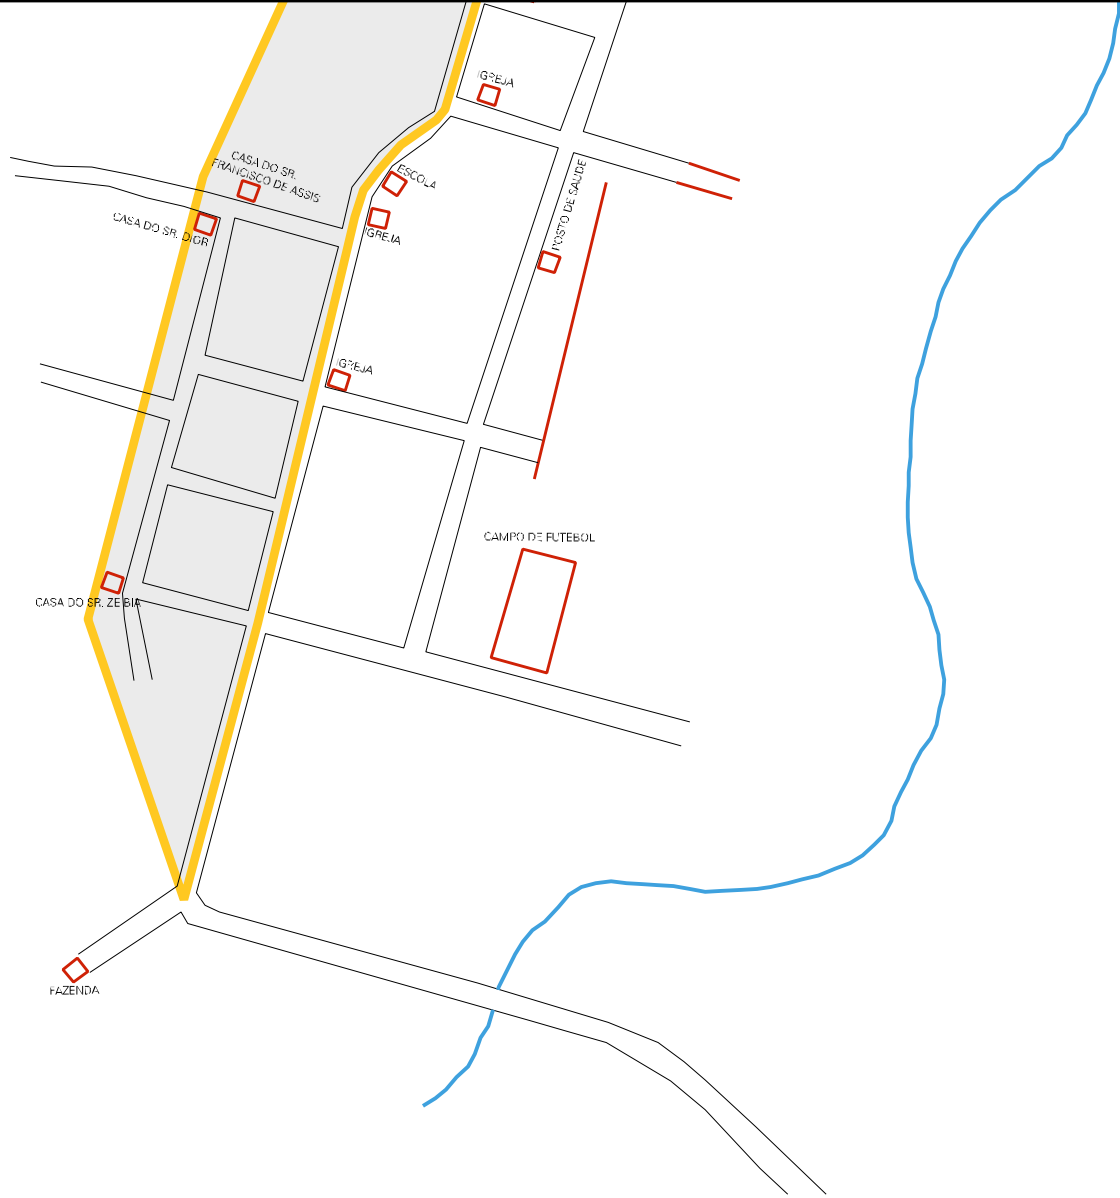

TERRAS DO SR. LUIZ GUERIZ

CENITERIO

CASA DA SR. SARA N. 125

FAZ. DO SR. RAIMUNDO DIOGO

GRATERIA

CAMPO DE FUTEBOL

CAMPO DE FUTEBOL

ESCOLA

IGREJA

IGREJA

MERCADO

MUNICIPIO: 02358 - BURITIRANA
DISTRITO: 05 - BURITIRANA
SUBDISTRITO: 00
SETOR: 0014 SITUACAO: 50
AGLOM. RURAL: 00001 - CENTRO NOVO

ESTADO DO MARANHÃO
MAPA DE SETOR URBANO - MSU
ESCALA: 1 : 4419