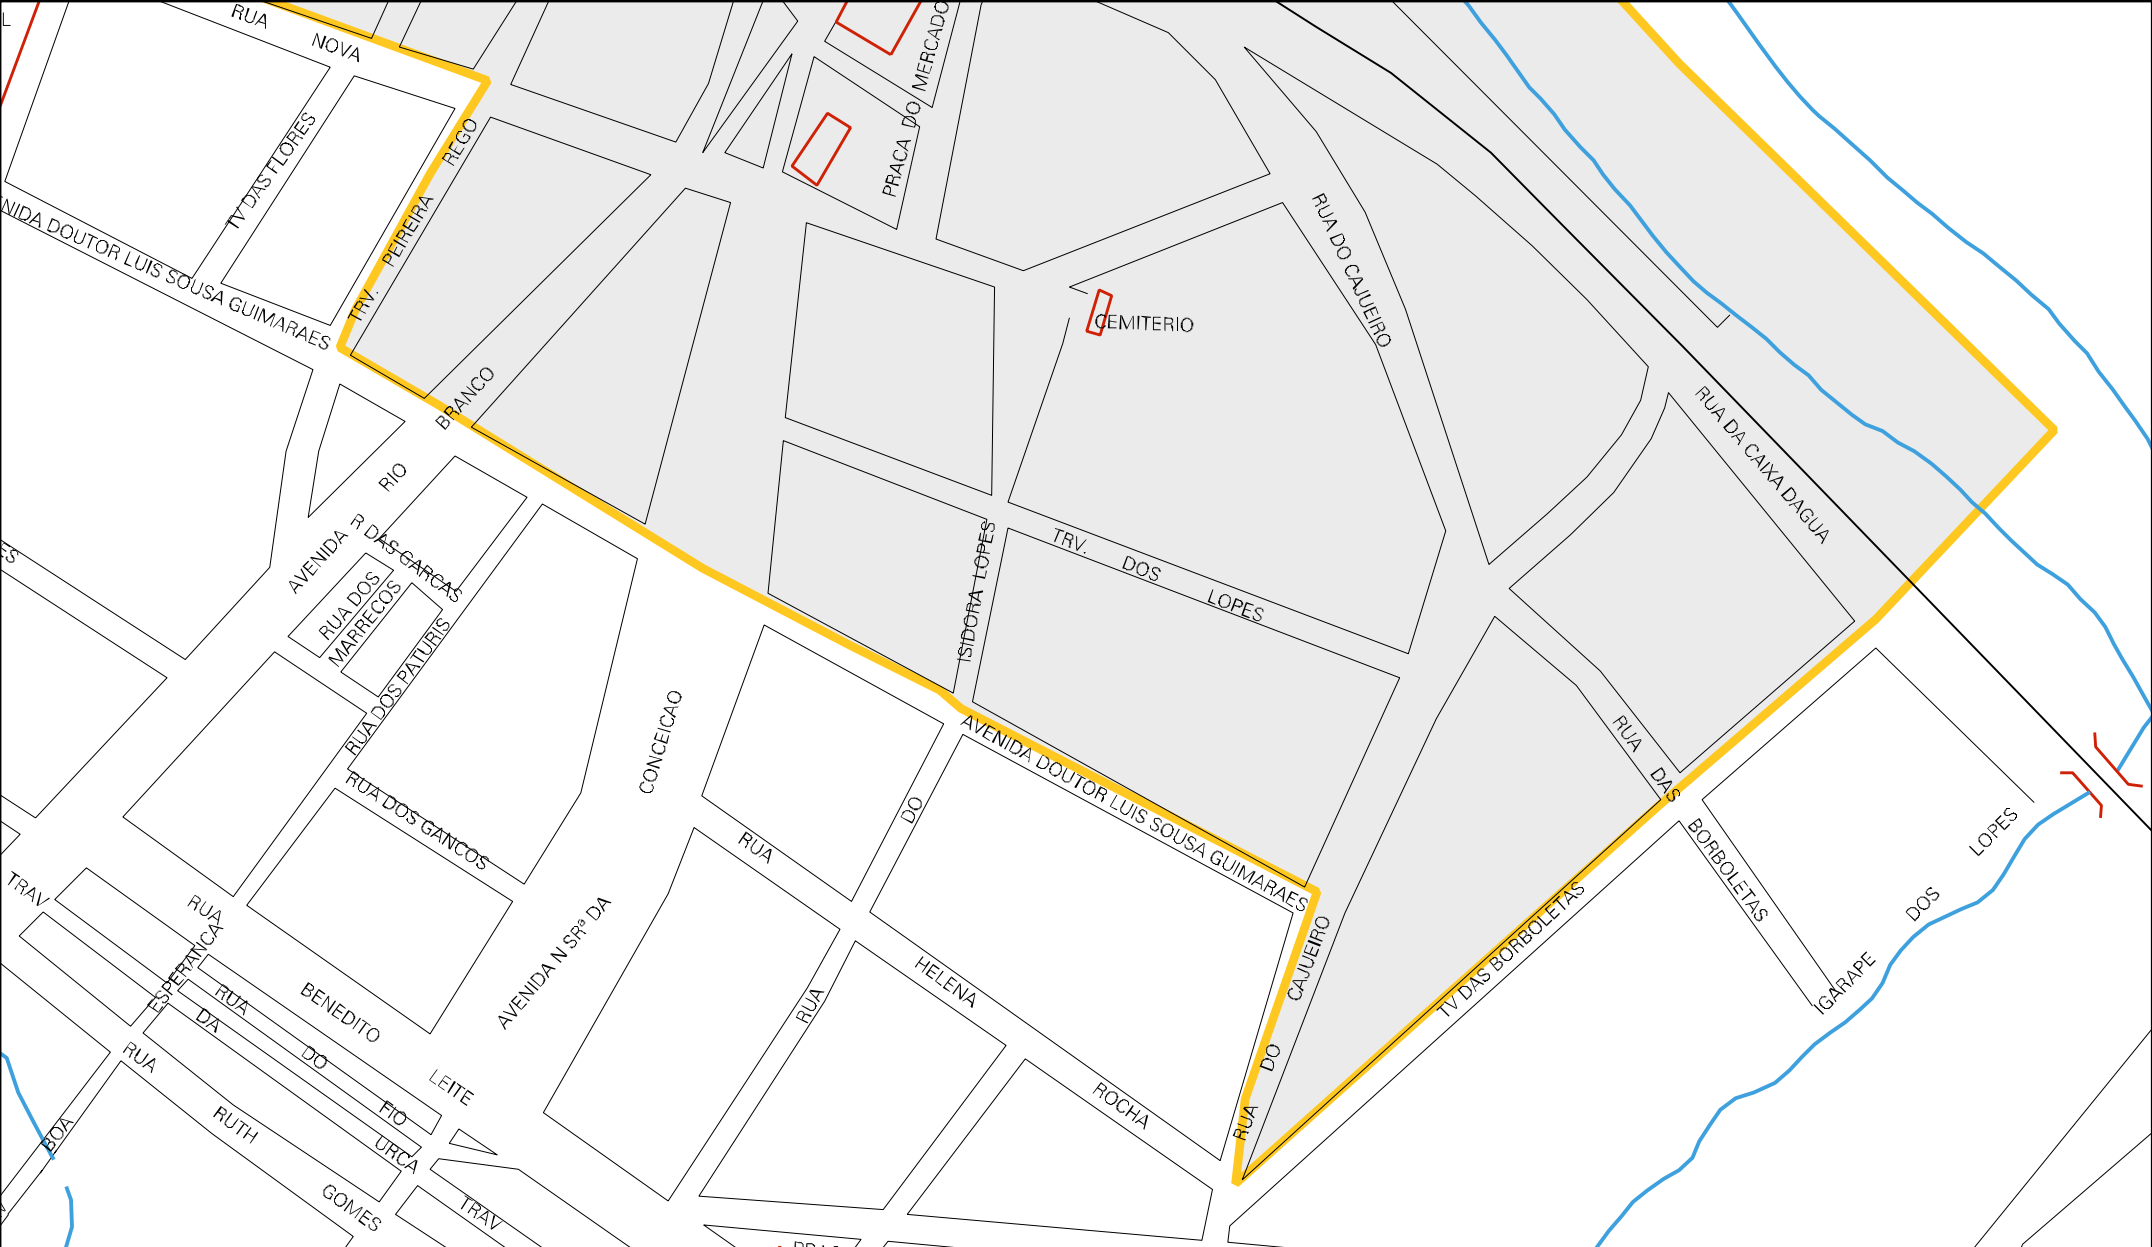

MUNICIPIO: 02705 - CANTANHEDE
DISTRITO: 05 - CANTANHEDE
SUBDISTRITO: 00
SETOR: 0002 SITUACAO: 10

ESTADO DO MARANHÃO
MAPA DE SETOR URBANO - MSU
ESCALA: 1 : 3680