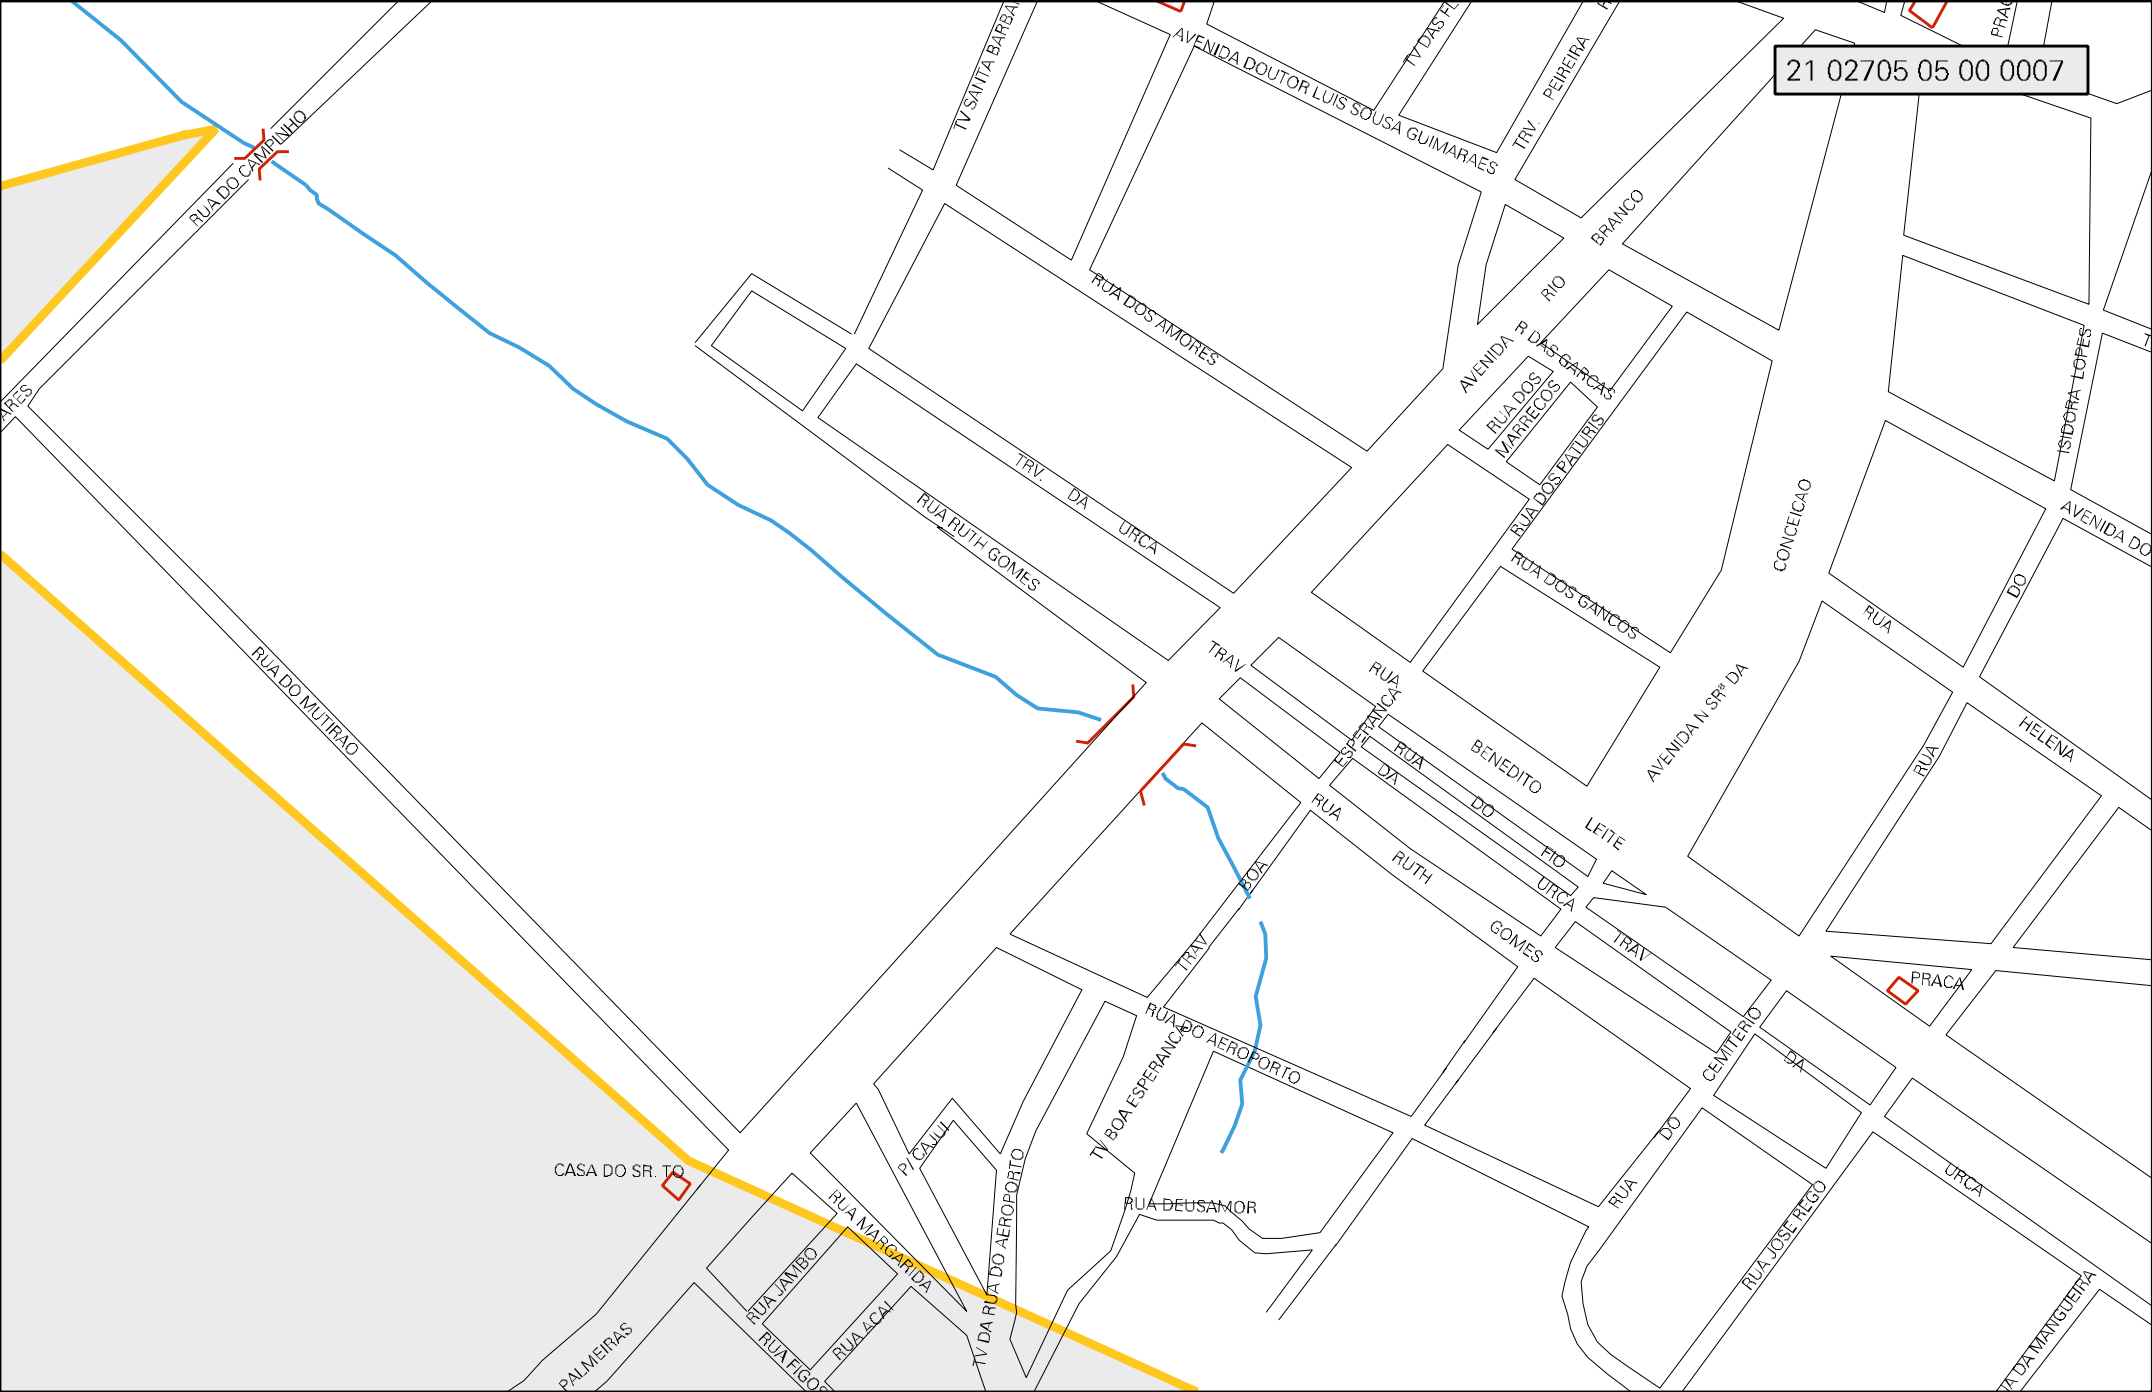

21 02705 05 00 0007

RUA DO CAMINHO

RUA DO MUTIRAO

AVENIDA DOUTOR LUIS SOUSA GUIMARAES

RUA DOS AMORES

RUA RUTH GOMES

RUA DO AEROPORTO

RUA DEUSAMOR

CASA DO SR. TO

PRACA

MUNICIPIO: 02705 - CANTANHEDE
DISTRITO: 05 - CANTANHEDE
SUBDISTRITO: 00
SETOR: 0007 SITUACAO: 10

ESTADO DO MARANHÃO
MAPA DE SETOR URBANO - MSU
ESCALA: 1 : 4116