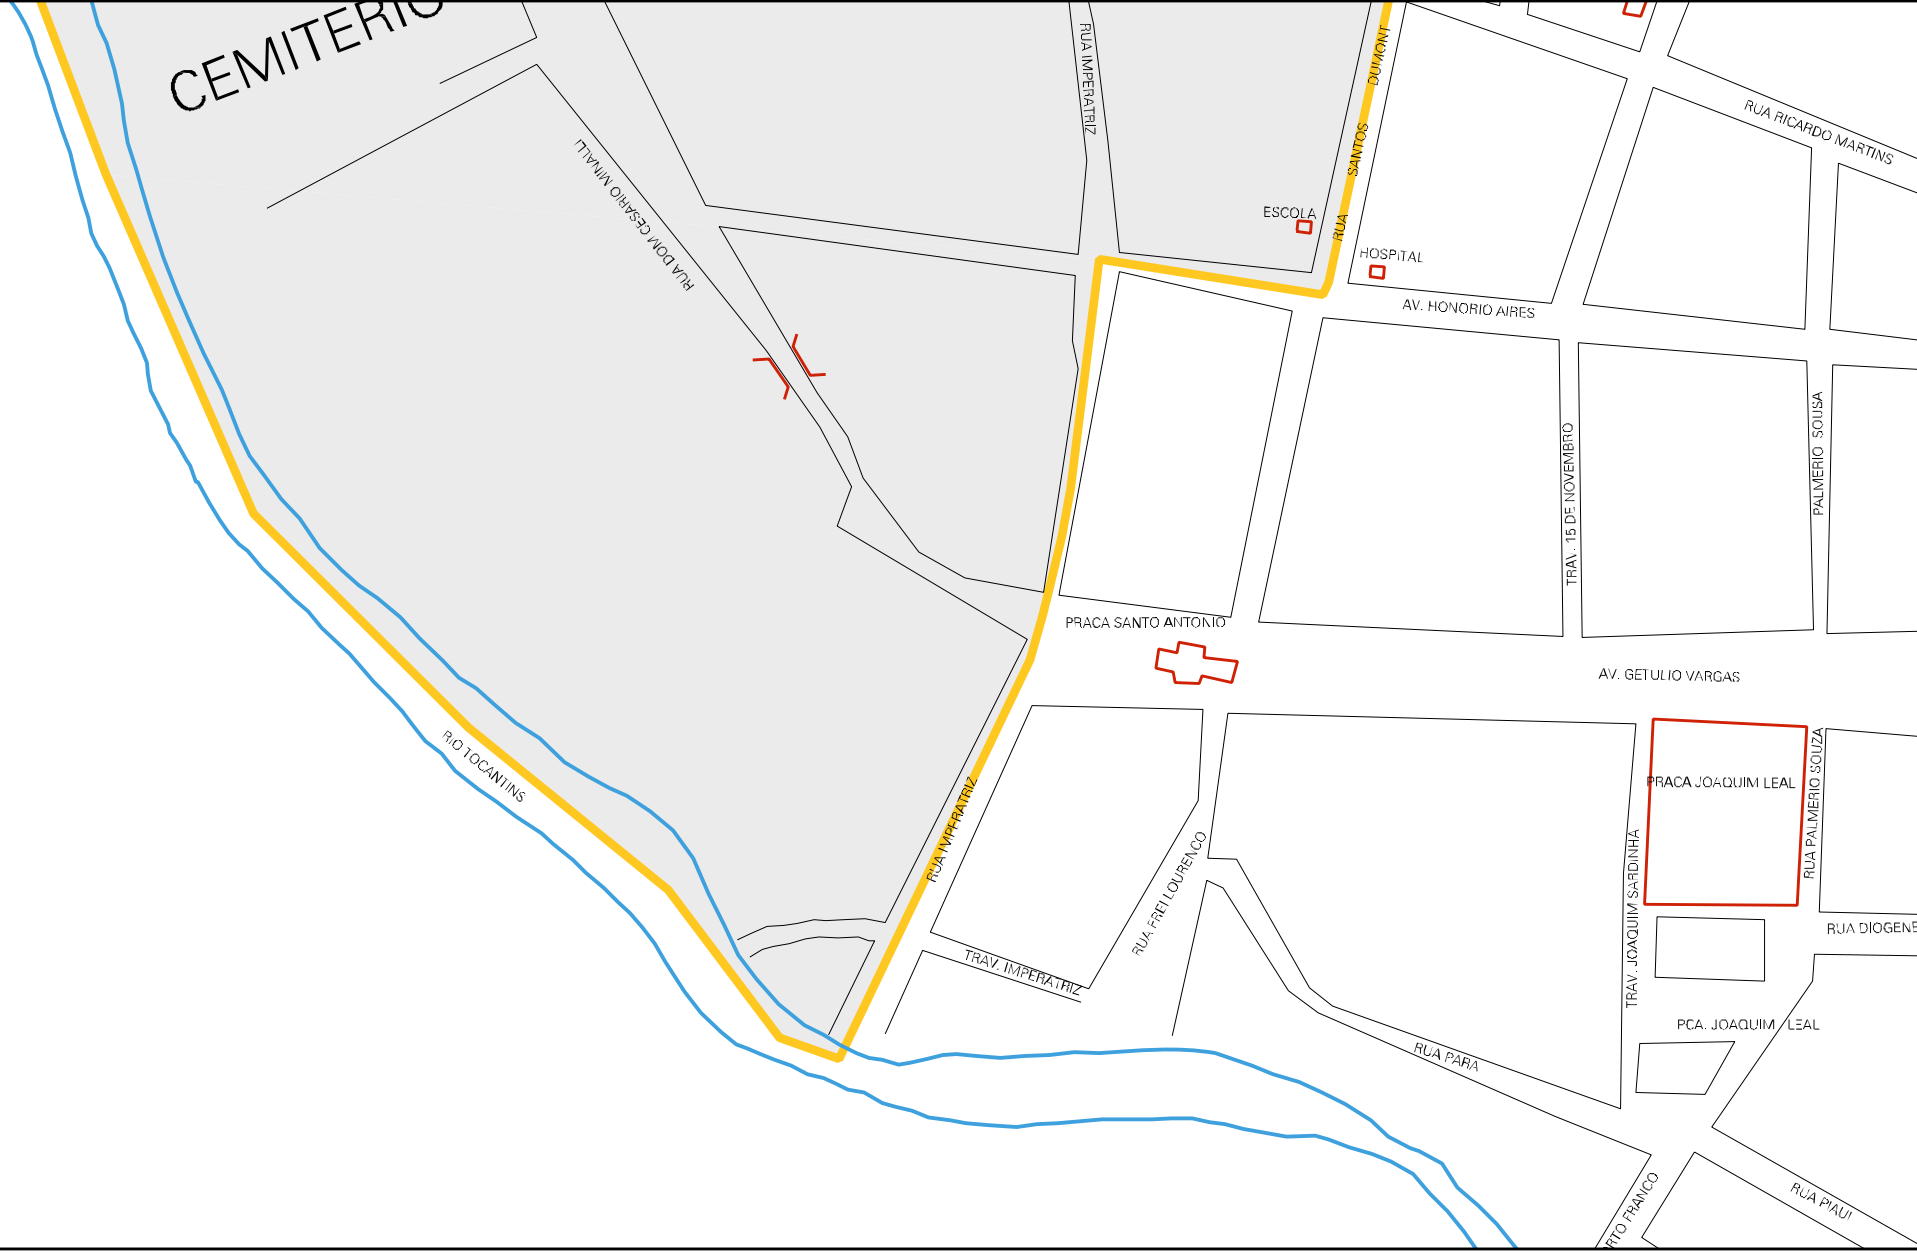

RUA FREI RIVALDO

RUA SATURNINO J. DE LIMA

RUA DR. COSME COELHO

RIACHO GFRRÉ

RIACHO BACABA

RUA SEIM DENDINAÇÃO

RUA SANTOS DUMONT

AVENIDA BRASÍLIA

RUA GOMES DE SOUSA

RUA COELHO PAREDES

AVENIDA ADALBERTO RIBEIRO

RUA SANTOS DUMONT

RUA 28 DE JULHO

RUA DOS OPERÁRIOS

RUA DOM PEDRO II

CEMITERIO

PRACA SANTO ANTONIO

AV. GETULIO VARGAS

RIO TOCANTINS

RUA IMPERATRIZ

RUA FREI LOURENCO

TRAV. IMPERATRIZ

PRACA JOAQUIM LEAL

RUA PALMERIO SOUZA

RUA DIOGENES S

PCA. JOAQUIM LEAL

RUA PARA

TRAV. JOAQUIM SARDINHA

TRAV. FRANCISCO

RUA PAULI

MUNICIPIO: 02804 - CAROLINA  
 DISTRITO: 05 - CAROLINA  
 SUBDISTRITO: 00  
 SETOR: 0005 SITUACAO: 10

ESTADO DO MARANHAO  
 MAPA DE SETOR URBANO - MSU  
 ESCALA: 1 : 3561