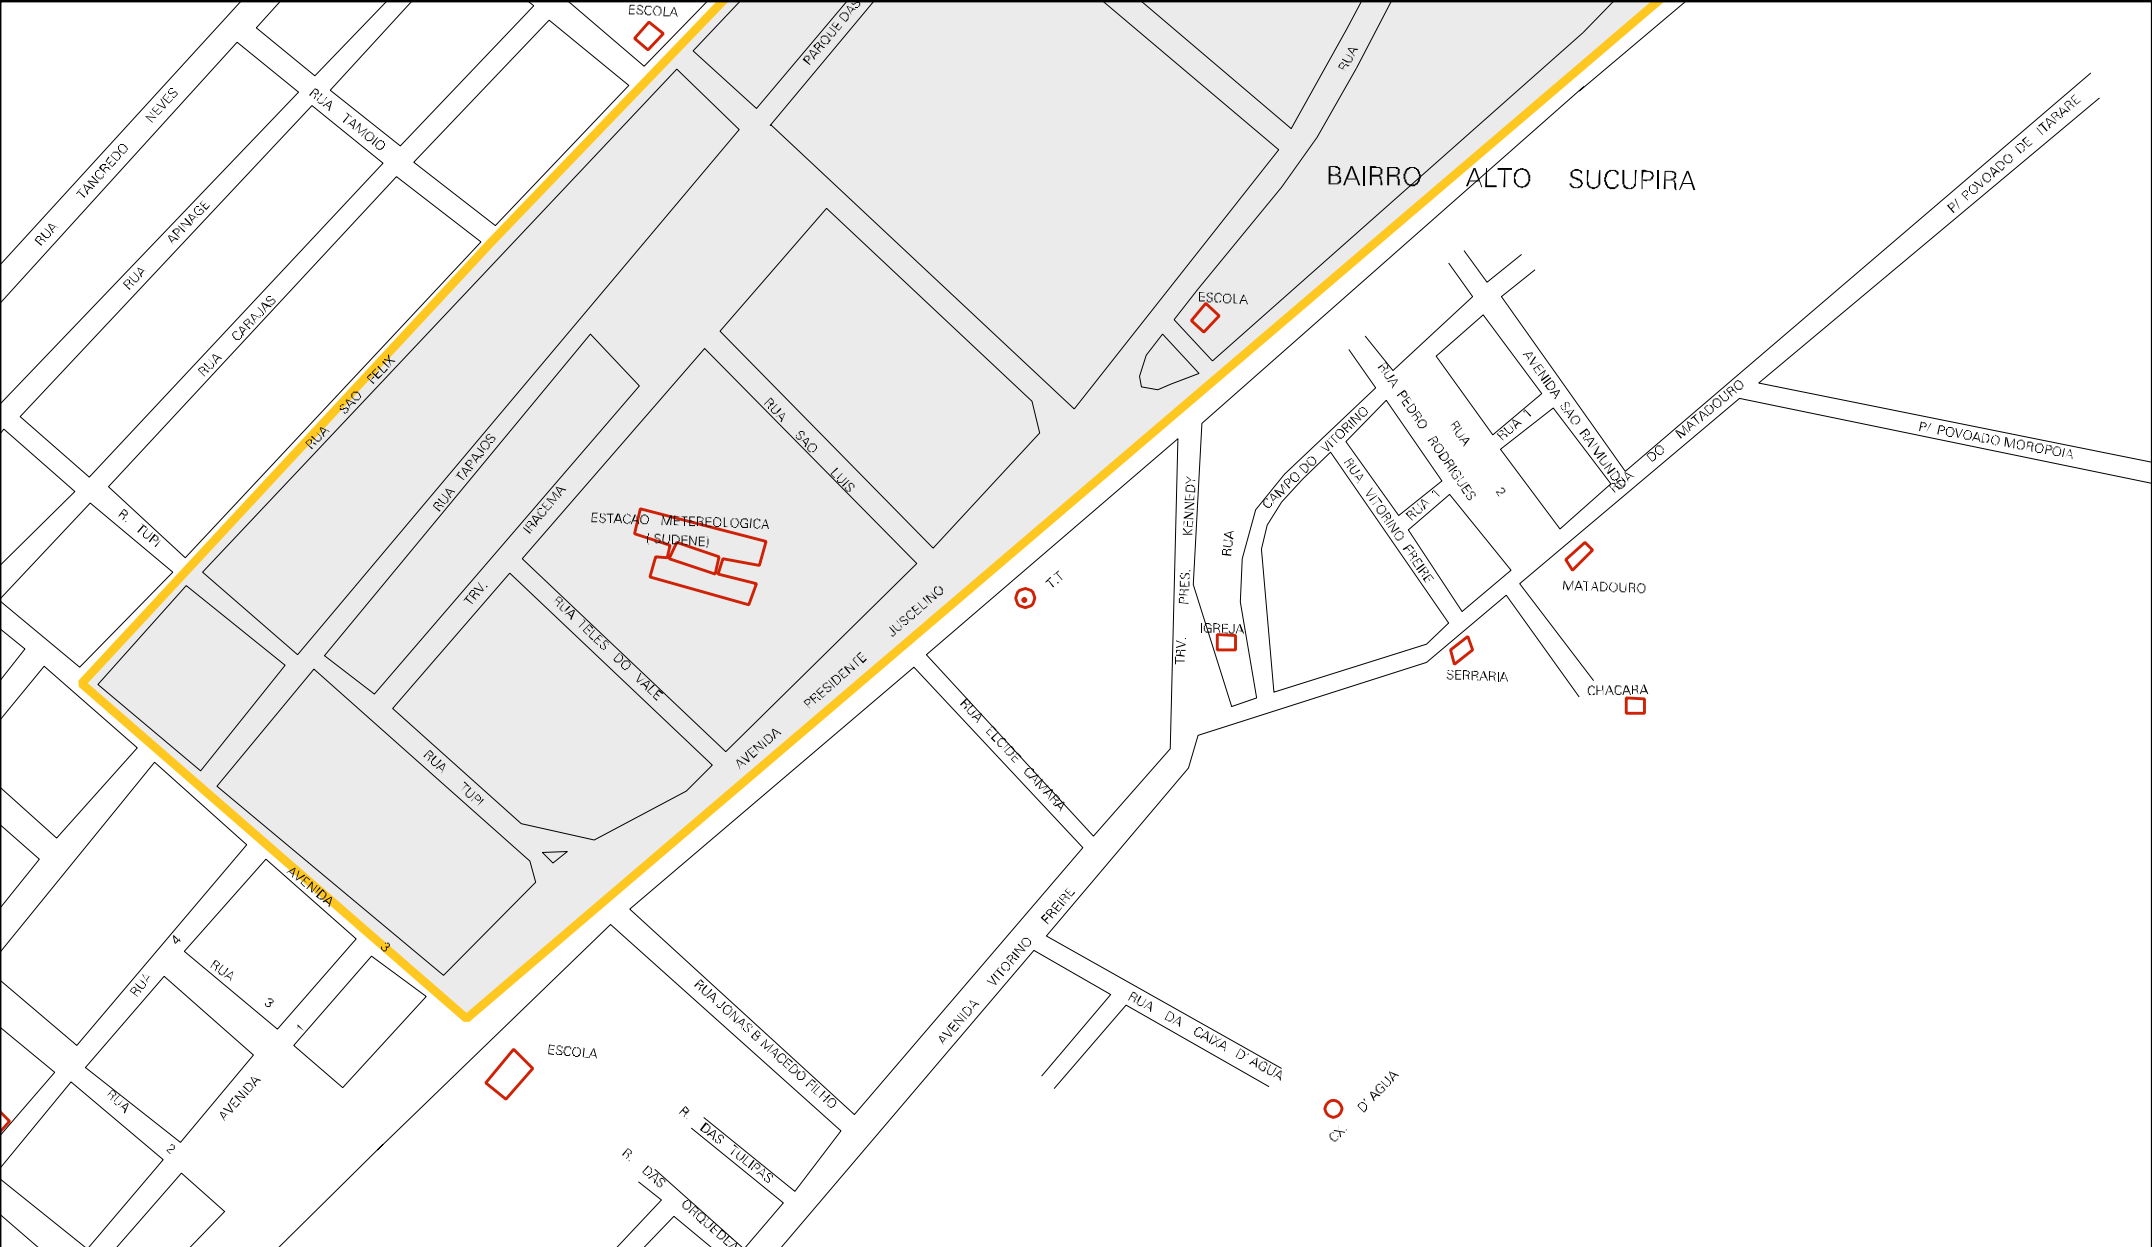

ESCOLA  
NOVA CAROLINA

AVENIDA BRASIL

RUA CARAVANHA

TRV. N. S. DE FATIMA

S/ DENOMINACAO

POSTO  
MARAVILHA

TRAV. S/TO RAFAEL

RUA NOSSA SENHORA DE FATIMA

TRAV. JESUS

RUA S/TO RAFAEL

RUA S/TO FILIPE

TRAV. CARAVANHA

RUA GUARANI

MUNICIPIO: 02804 - CAROLINA  
 DISTRITO: 05 - CAROLINA  
 SUBDISTRITO: 00  
 SETOR: 0009 SITUACAO: 10

ESTADO DO MARANHÃO  
 MAPA DE SETOR URBANO - MSU  
 ESCALA: 1 : 3782