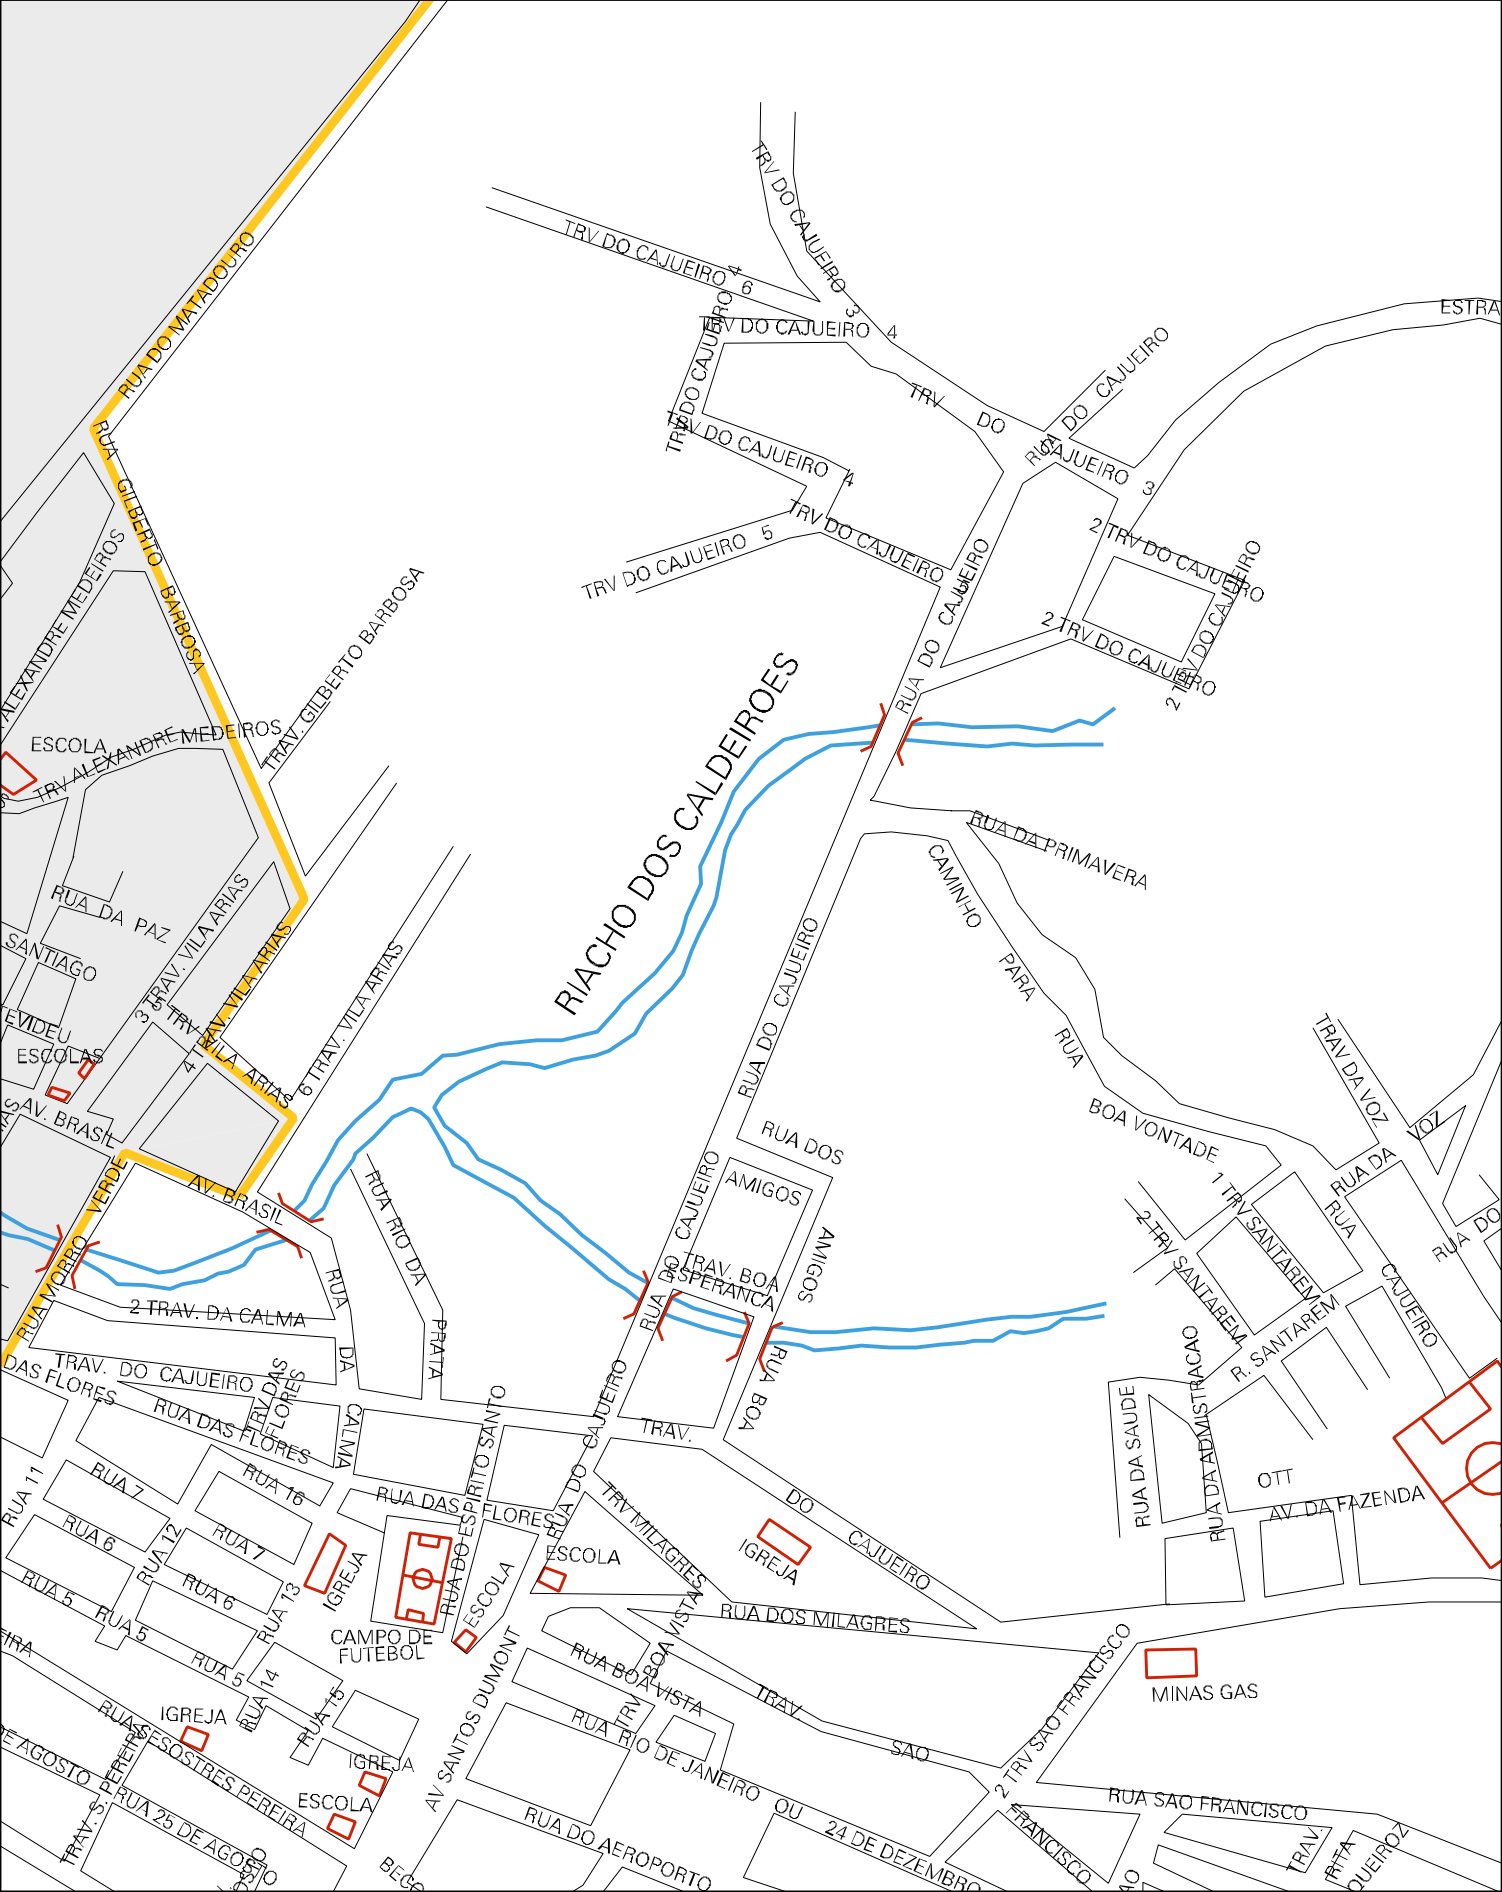

RIO ITAPECURU

RIO ITAPECURU

RIO DA RAIZ

RUA DA RAIZ

RUA DO MATADOURO

AV. ANDORINHA

RUA BEM-TI-VI

RUA PICA-PAU

AV. BEIJA-FLORES

RUA DAS ARARIAS

AV. DOS CANARIOS

AV. DOS PAISANOS

RUA DO MATADOURO

ESTADO DO MARANHÃO
 MAPA DE SETOR URBANO - MSU
 ESCALA: 1 : 3503