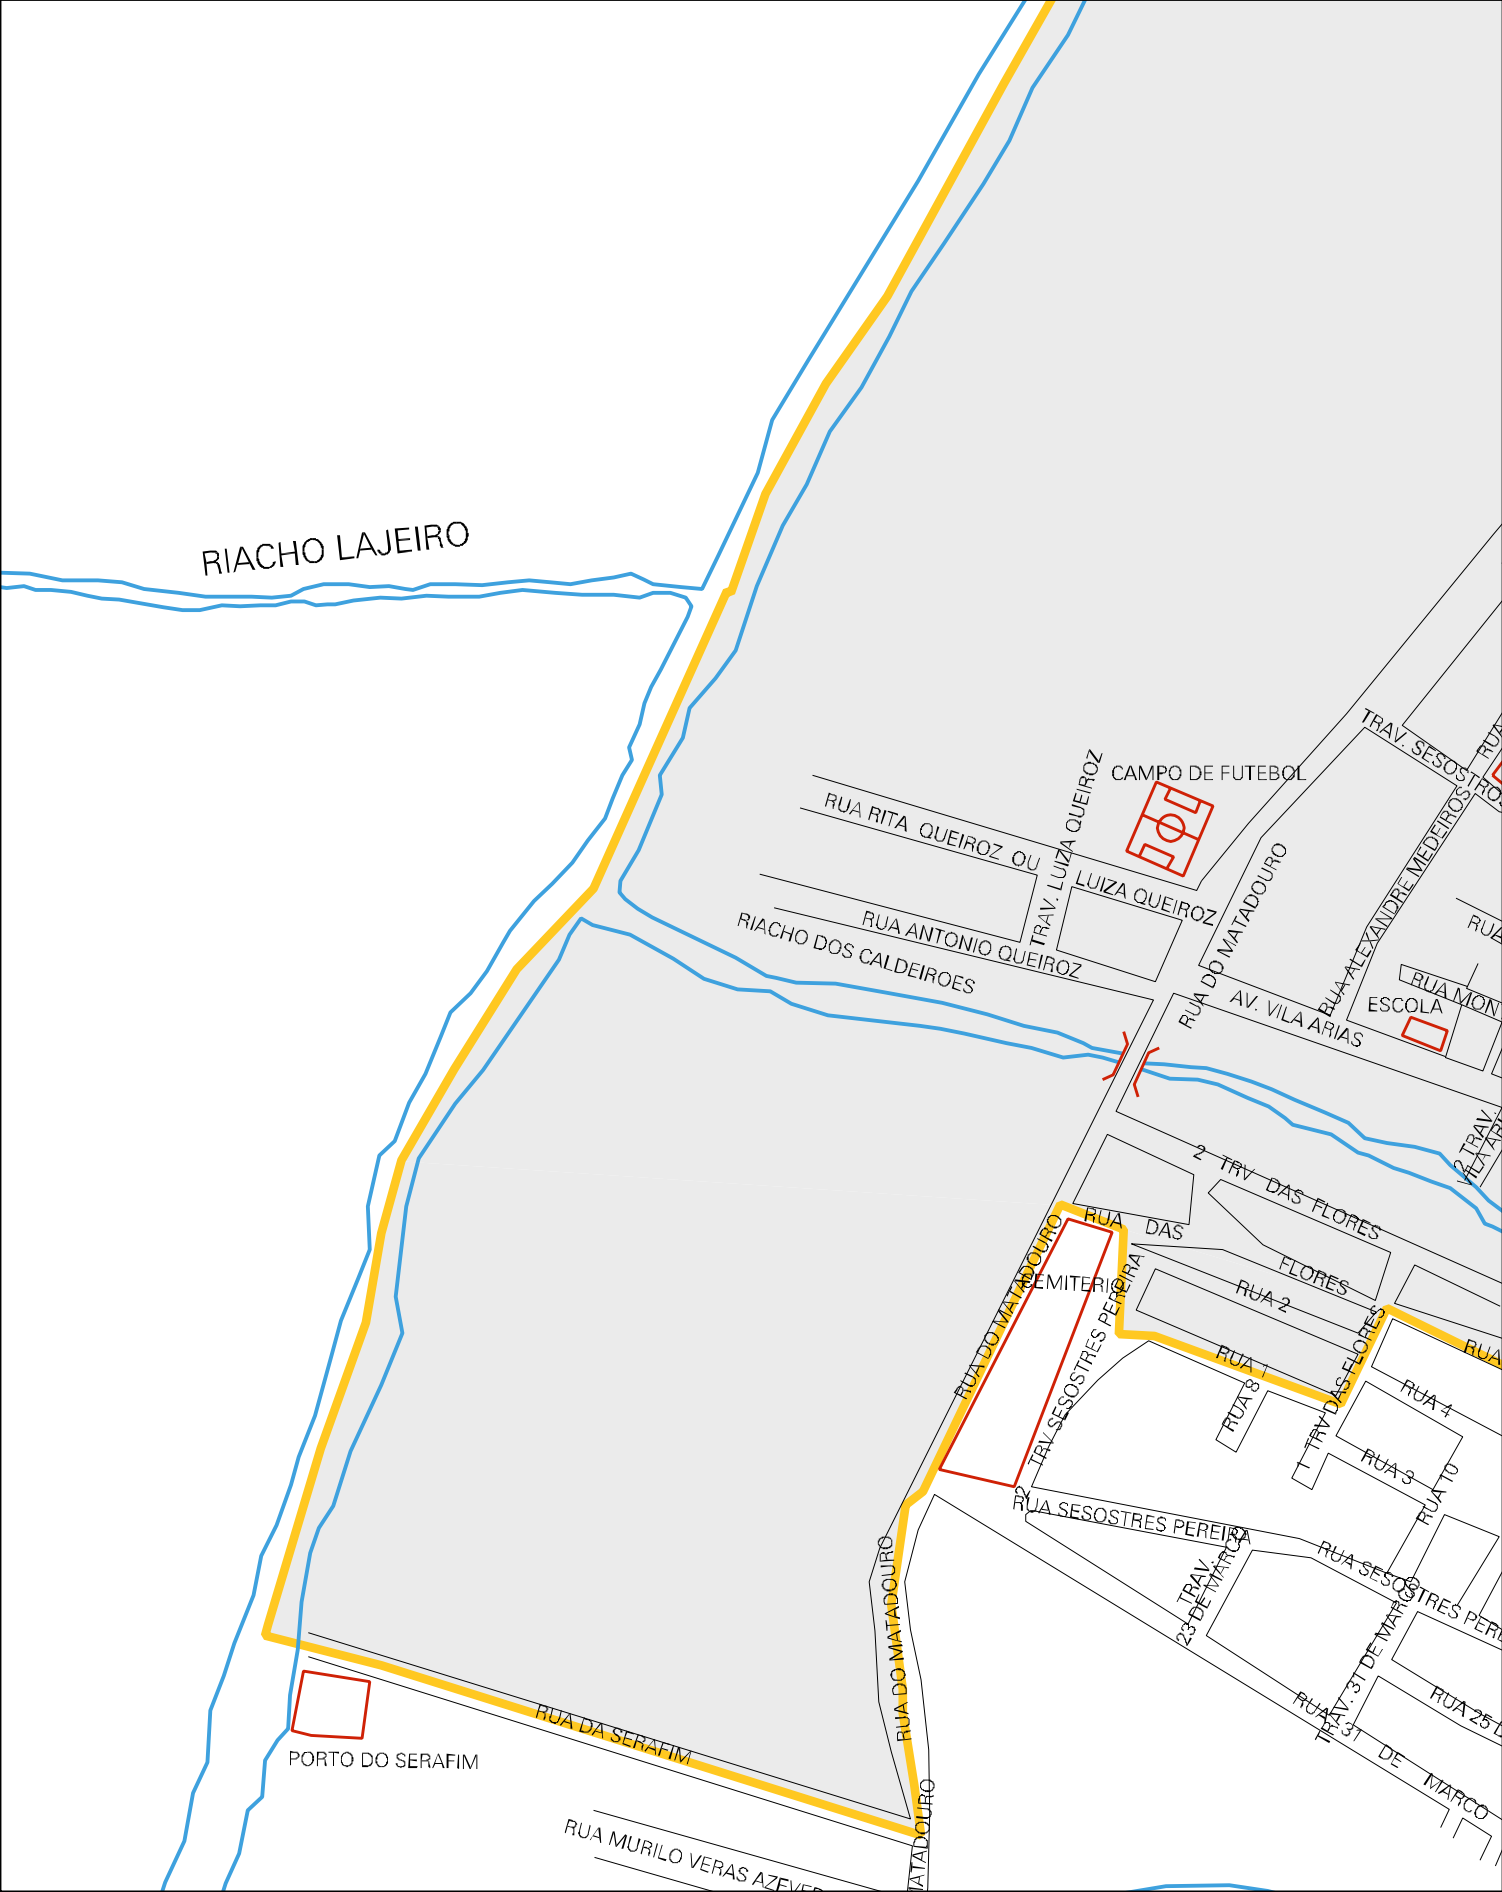

RIO ITAPECURU

RIO ITAPECURU

RIO DA RAIZ

RUA DA RAIZ

RUA DO MATADOURO

AV. ANDORINHA

RUA BEM-TI-VI

RUA PICA-PAU

AV. BEIJA-FLORES

RUA DAS ARARIAS

AV. DOS CANARIOS

AV. DOS PAISANOS

RUA DO MATADOURO

ESTADO DO MARANHÃO
 MAPA DE SETOR URBANO - MSU
 ESCALA: 1 : 3503