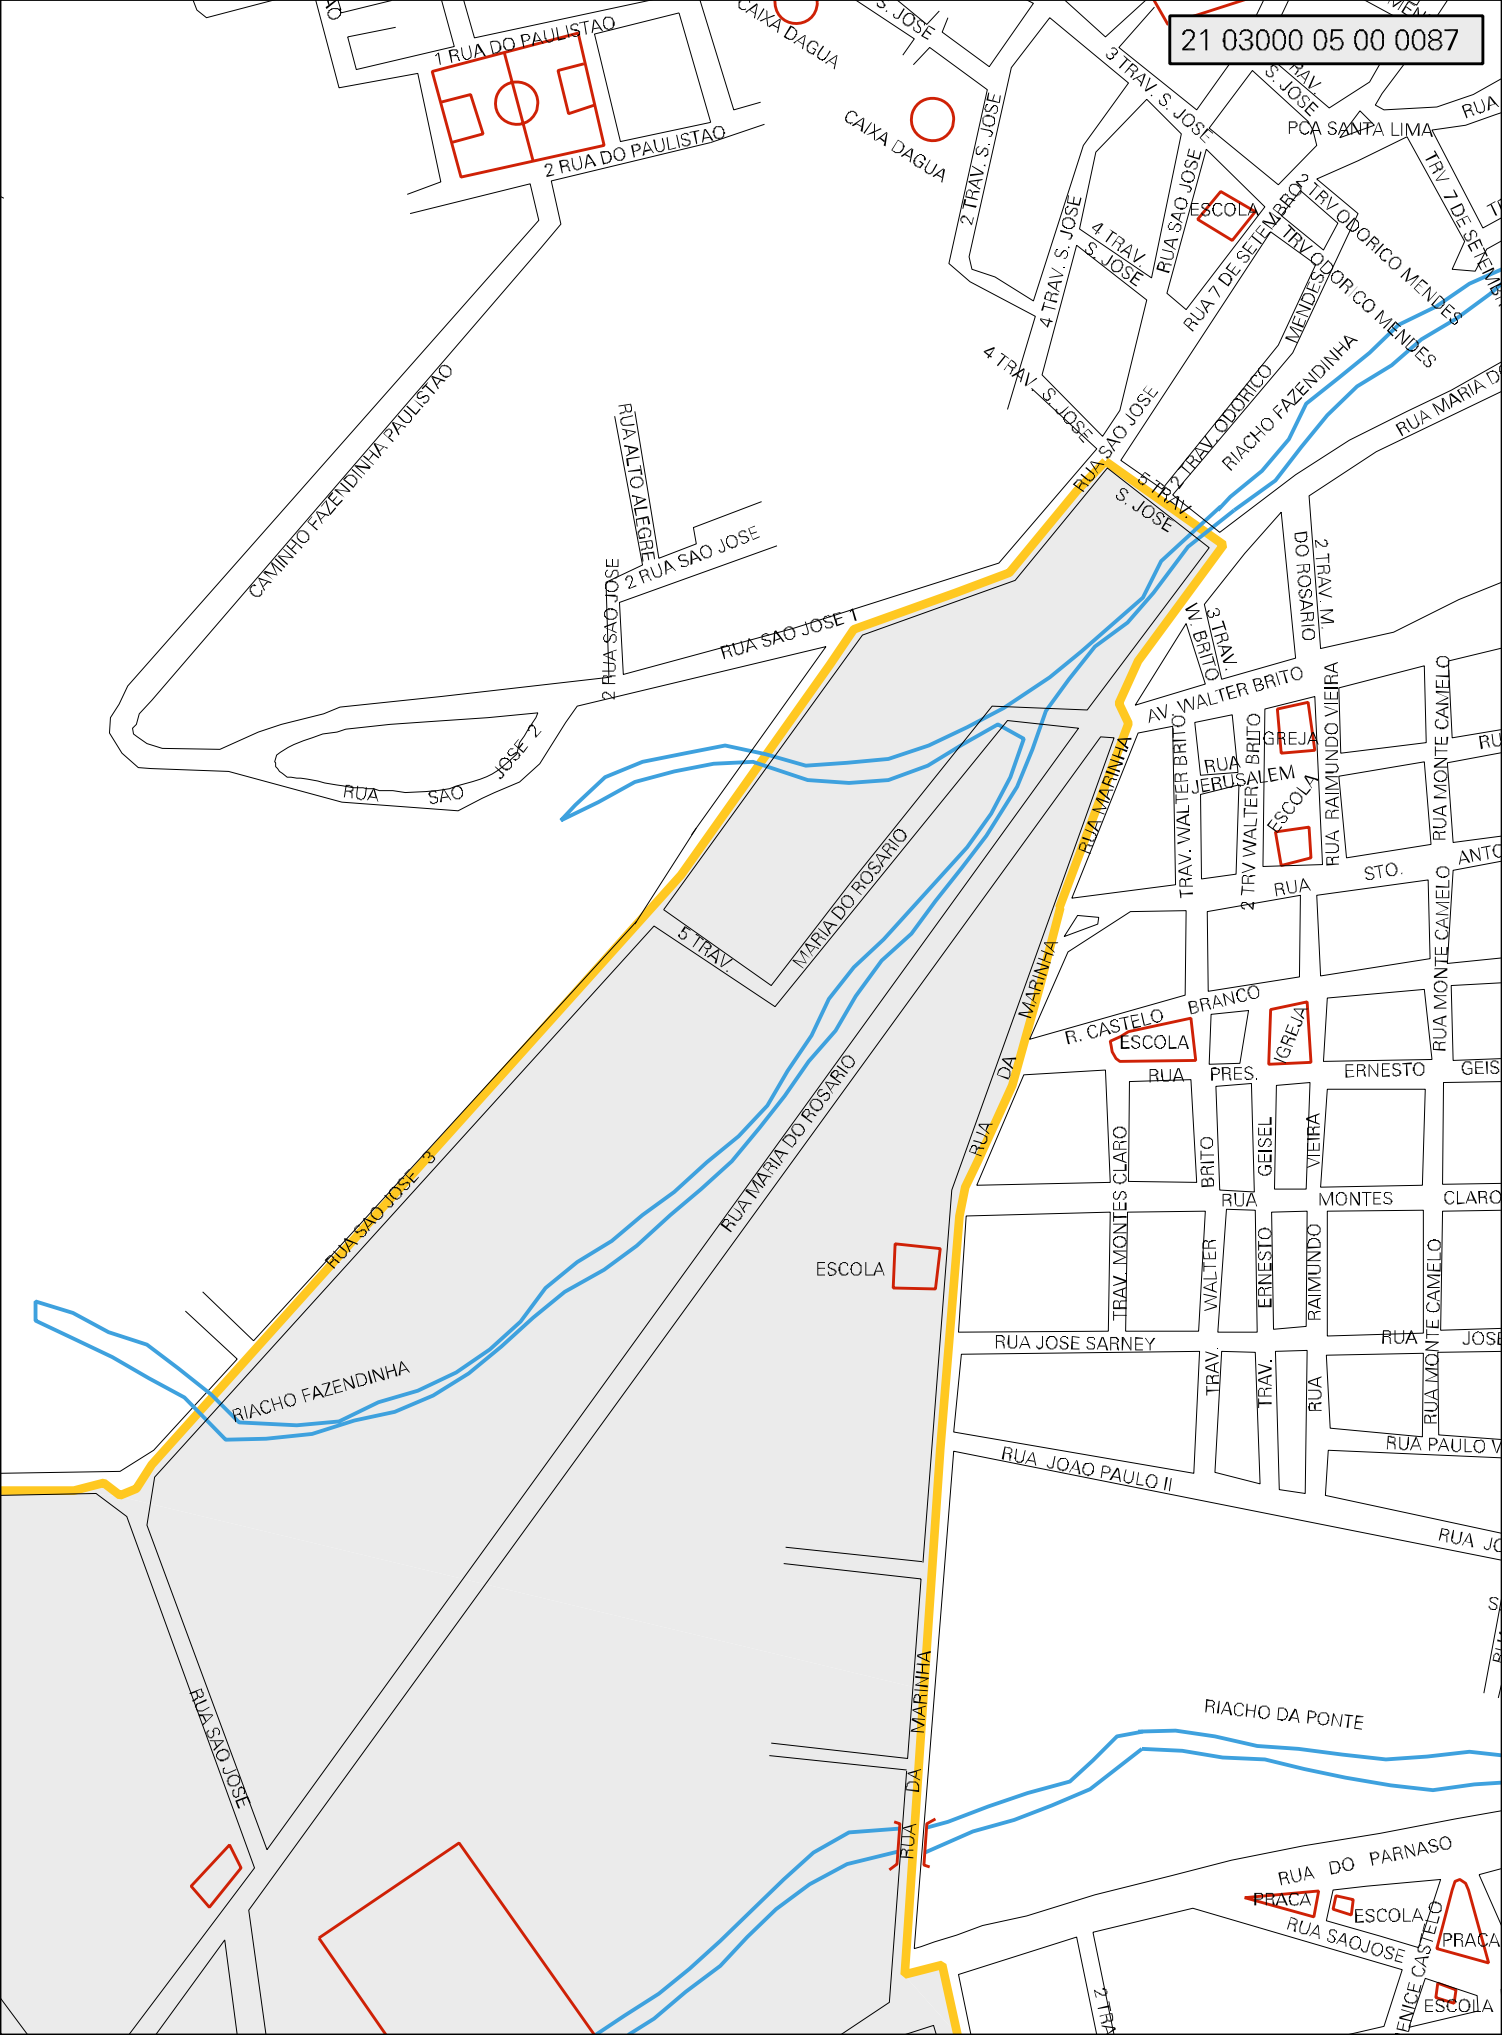

RETORNO

USINA DE ASSALFATO

CONJ. PEDRO II

AVENIDA

PIRAJA

BECOMR. 1

MA 127

RUA AMAZONAS

RUA

RUA BELO

ESCOLA

TRAV. SAO FRANCISCO

TRAV. PL. CICERO

TRV

PIAU

RUA PADRE CICERO

HORIZONTE

R. PRIMEIRA CRUZ

RUA SID

DNER

COMABA

BR 316

RUA SANTA CLARA

BR 316