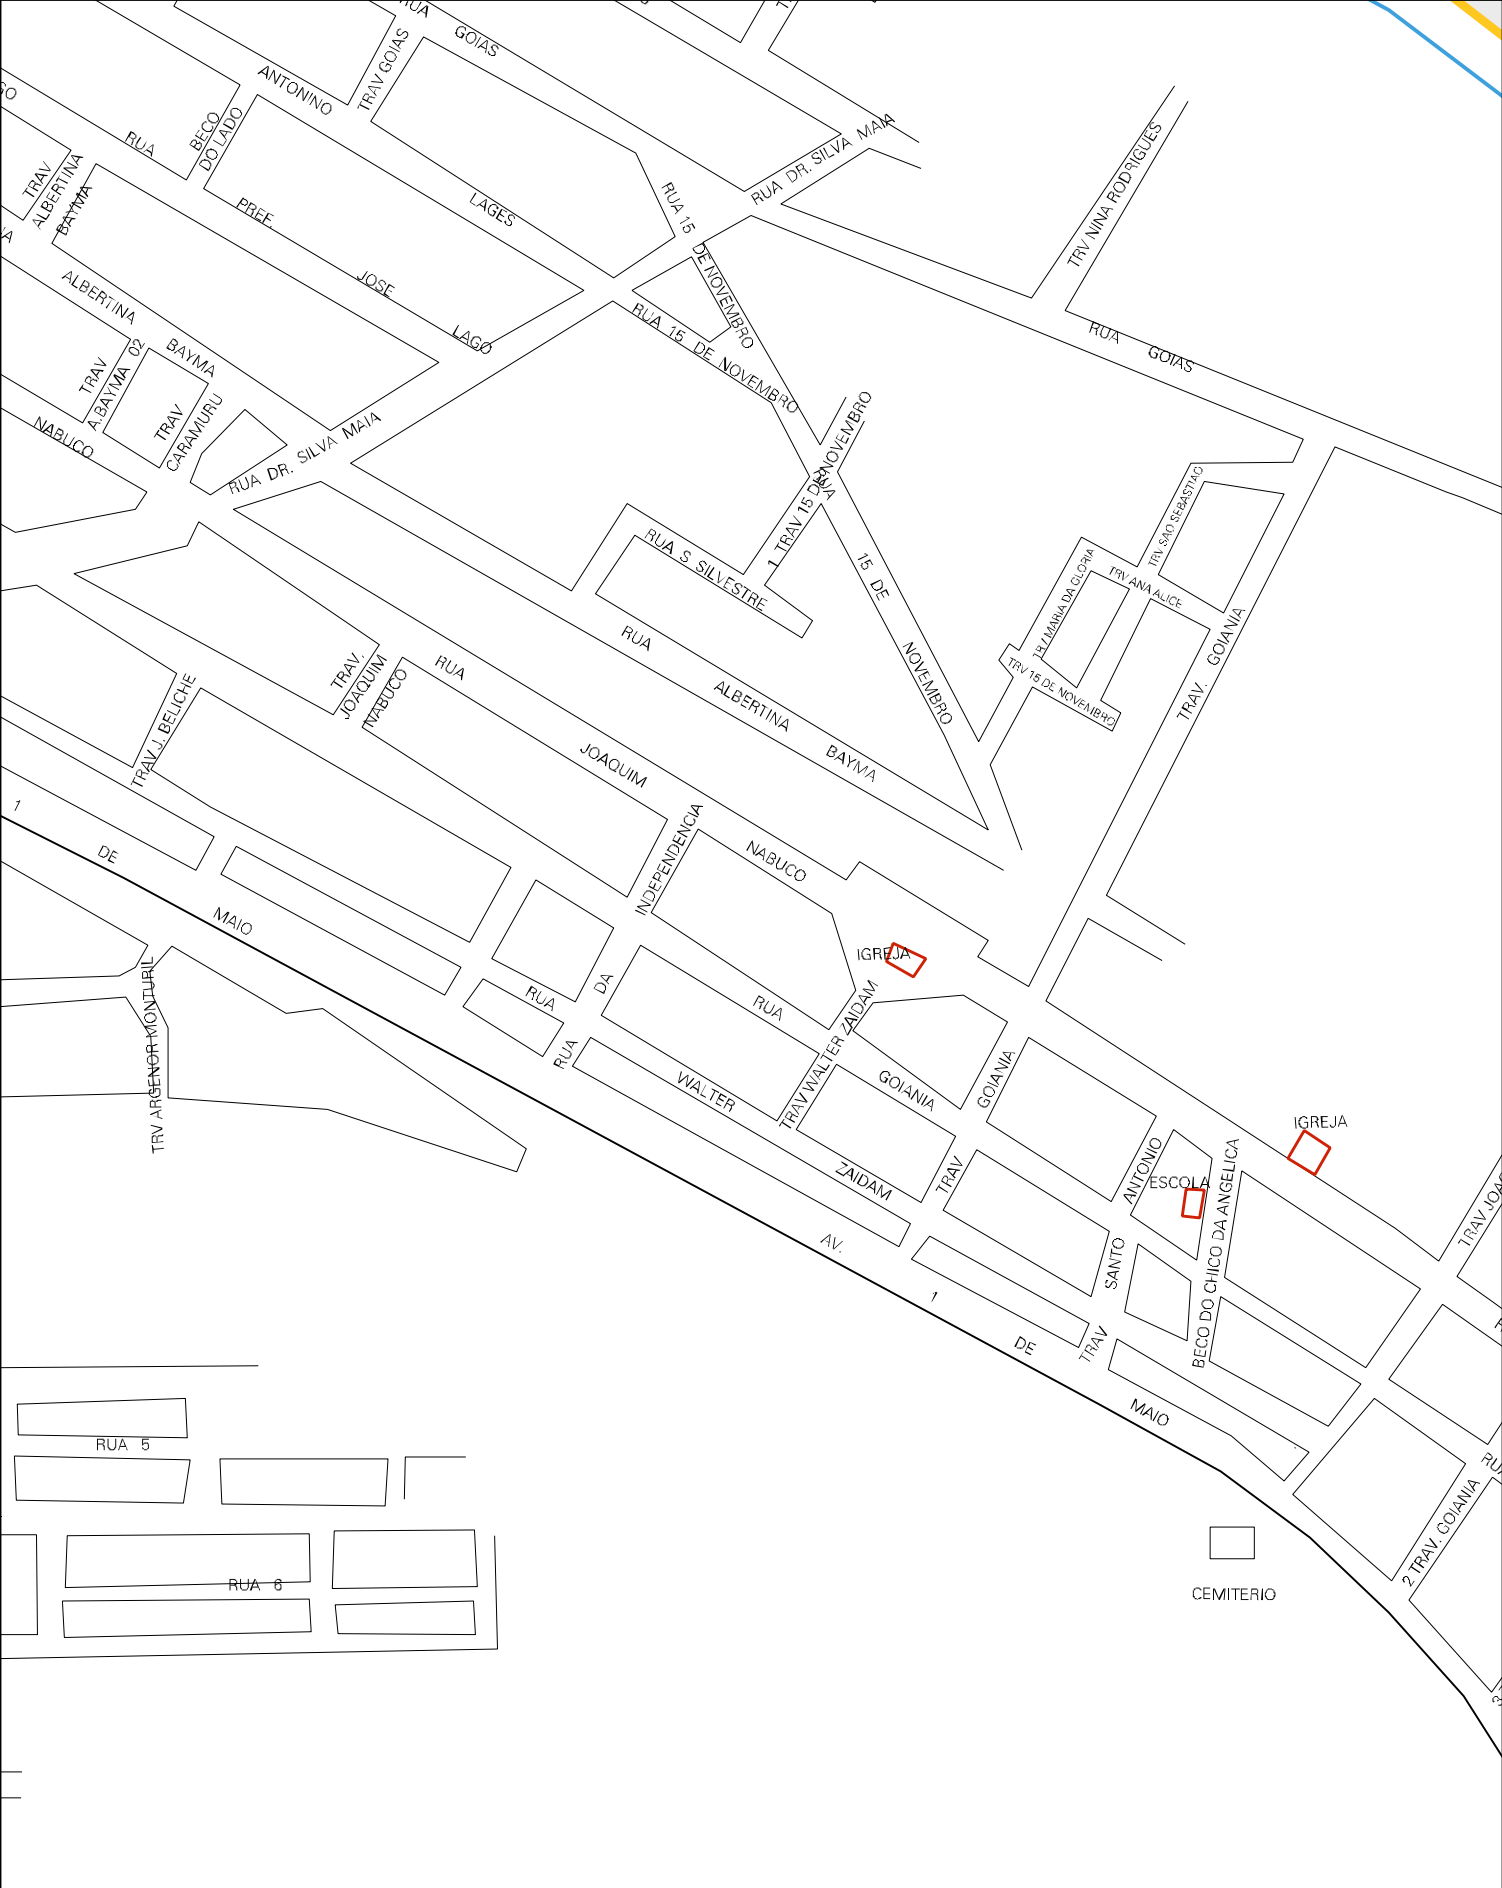

PRACA

ESCOLA

IGREJA

CEMITERIO

CAMPO DE FUTEBOL

VACARIA DE ADERICO SIQUEIRA

LAGOA DA TRIZIDELA

MOTEL

MUNICIPIO: 03307 - CODÓ  
 DISTRITO: 05 - CODÓ  
 SUBDISTRITO: 00  
 SETOR: 0015 SITUAÇÃO: 10

CERAMICA

RIO DAS OLARIAS

SITIO DO CARRO LIMA

SITIO DA VALDECY

SITIO DO LIMA

RUA GOIAS

RUA JOAQUIM NABUCO

TRAVESSA GOIANIA

4 TRAVESSA GOIANIA

5 TRAVESSA GOIANIA

ESTADO DO MARANHÃO  
MAPA DE SETOR URBANO - MSU  
ESCALA: 1 : 4340