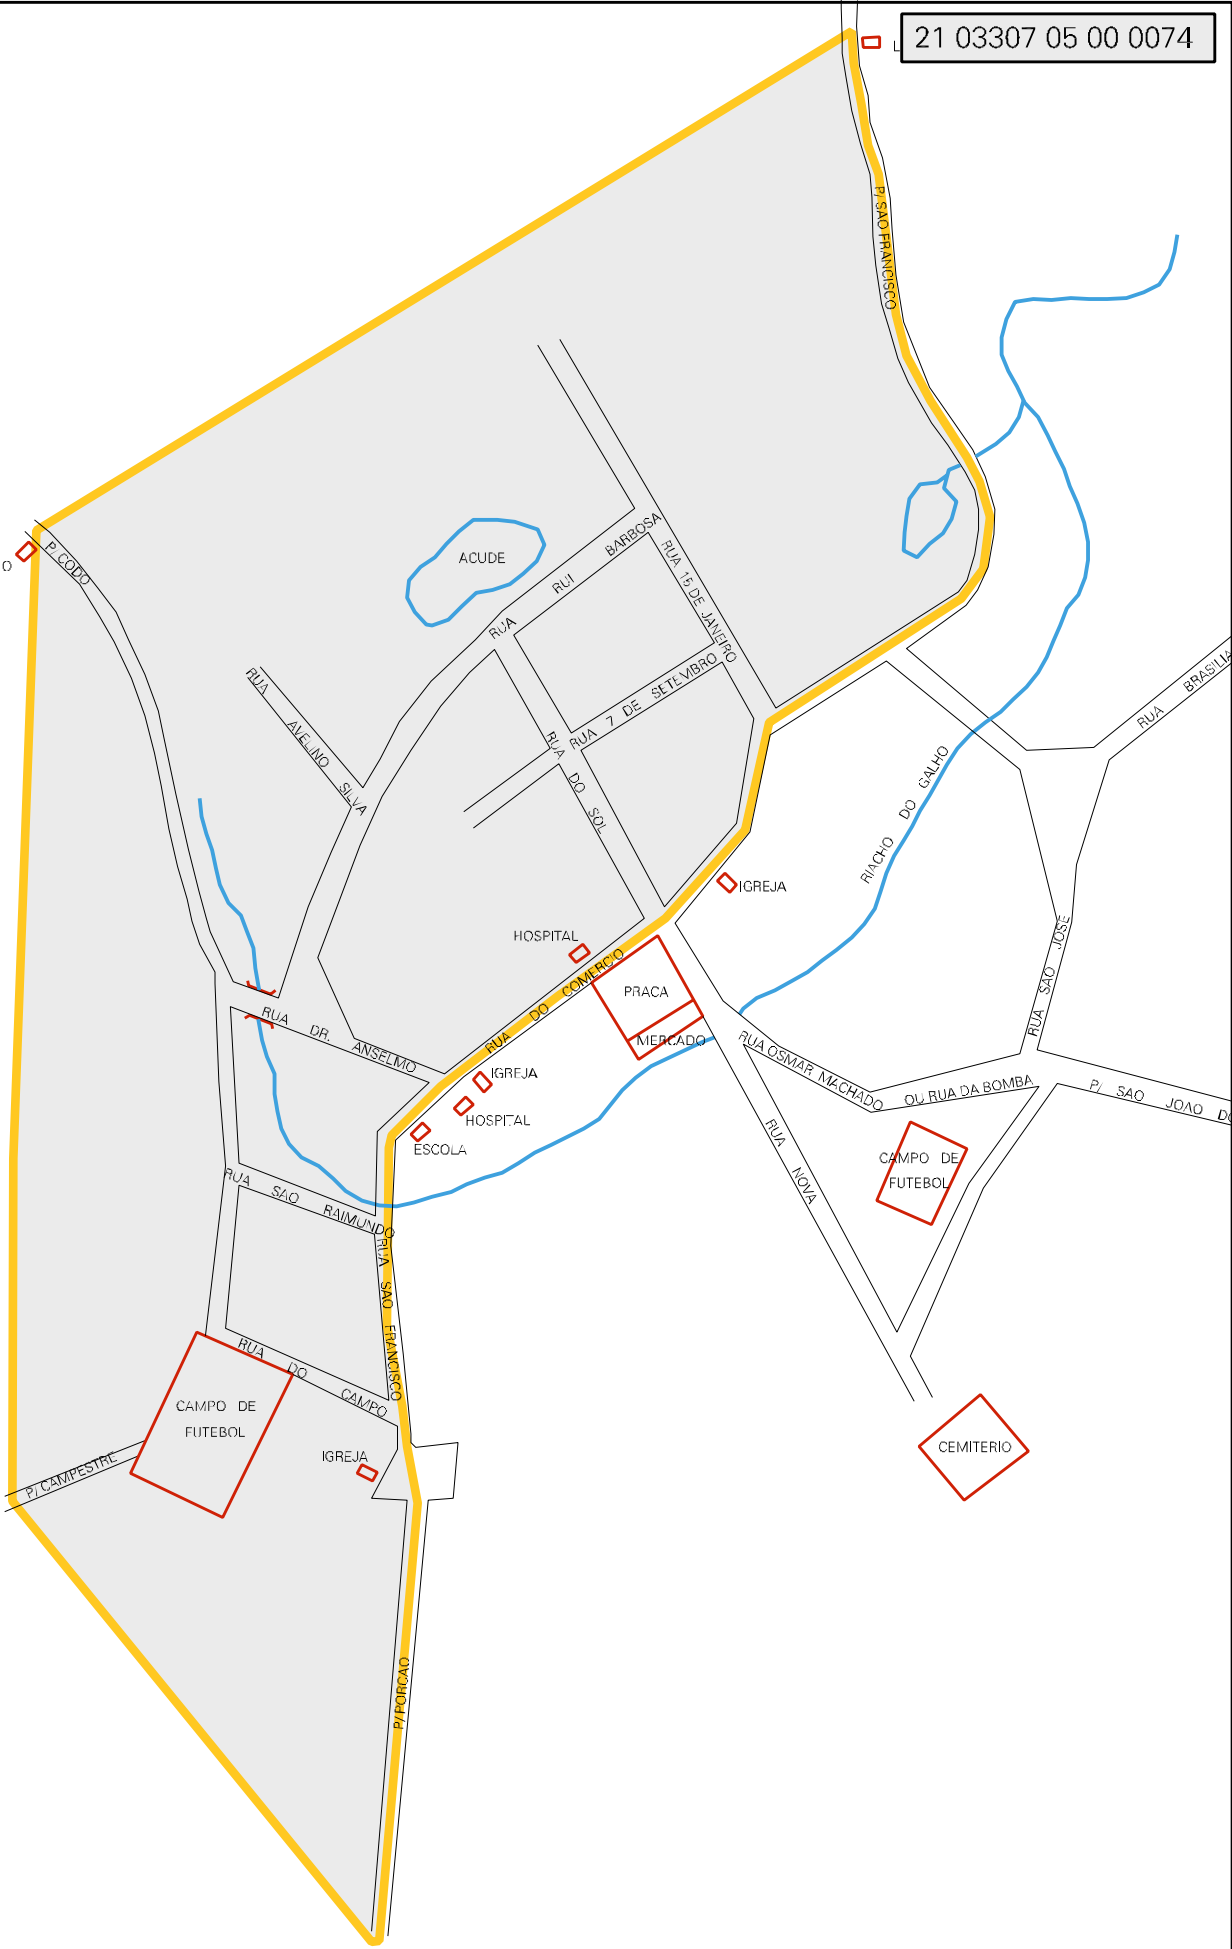

CASA DE  
RAIMUNDO GALDINO

MUNICIPIO: 03307 - CODÓ  
DISTRITO: 05 - CODÓ  
SUBDISTRITO: 00  
SETOR: 0074 SITUACAO: 50  
AGLOM. RURAL: 00002 - CAJAZEIRA

ESTADO DO MARANHÃO  
MAPA DE SETOR URBANO - MSU  
ESCALA: 1 : 3572