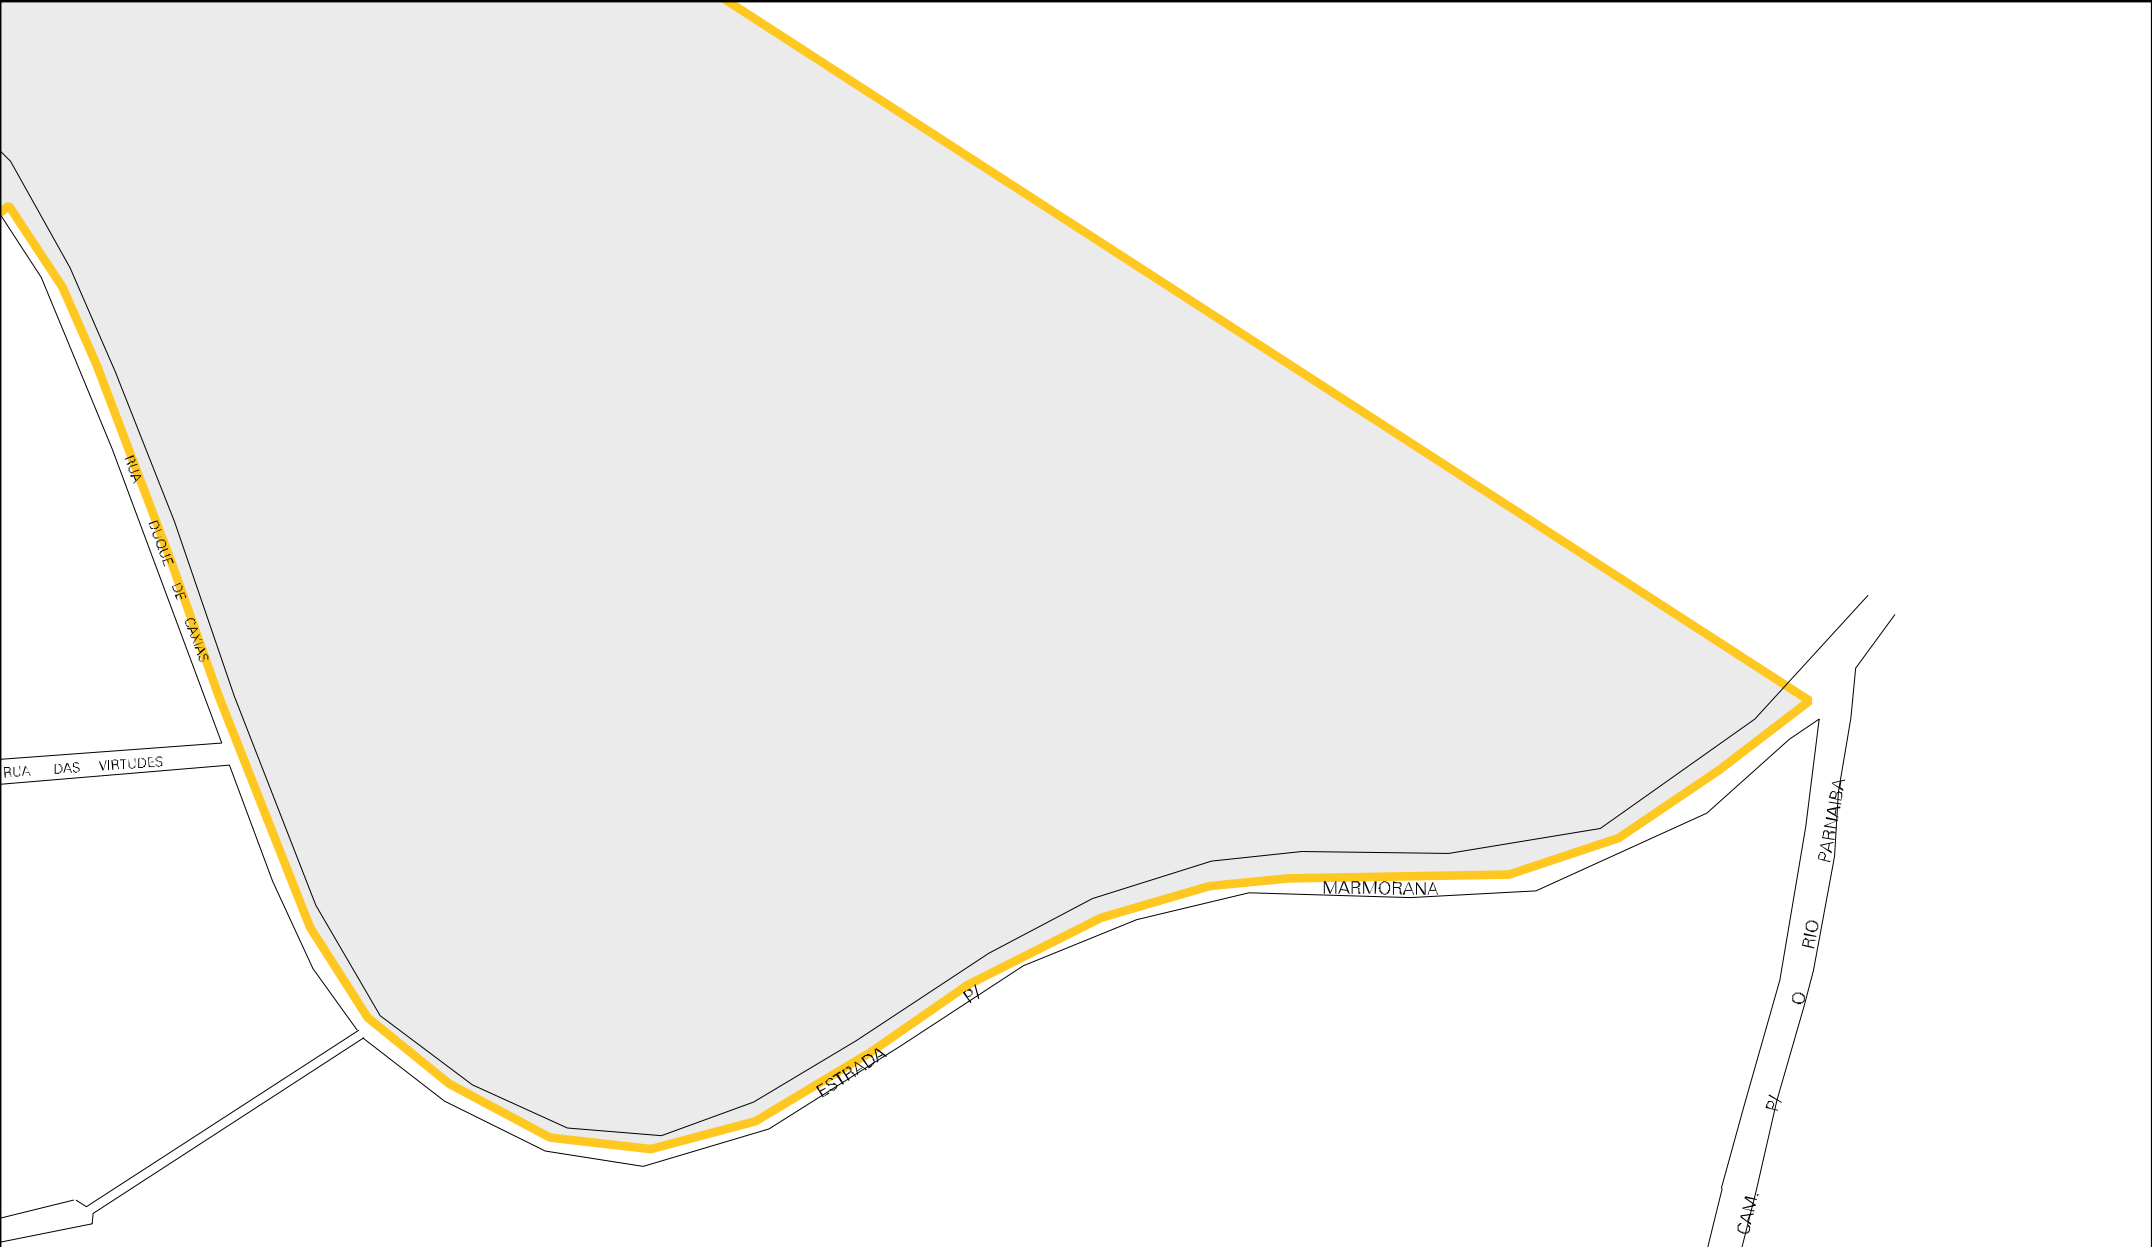

RUA ARAUJO

RUA NETO

RUA CAMPOS SALES

RUA TONICO

RUA TONICO

AV. SONIA

RUA TONICO

RUA TONICO

CEMITERIO

DD

CARMEL

RUA FRANCISCO

RUA COUTO

RUA BENEDITO

RUA ISABEL

RUA GONCALVES

RUA JADEIM

RUA JUCA FIGUEREDO

RUA ANTONIO DEL MAR

RUA OUTUBRO

RUA

TRAV. DUQUE DE CAXIAS

RUA

DUQUE DE CAXIAS

MATADOURO PUBLICO

VENUS MOTEL

ESTADO DO MARANHÃO
MAPA DE SETOR URBANO - MSU
ESCALA: 1 : 5089