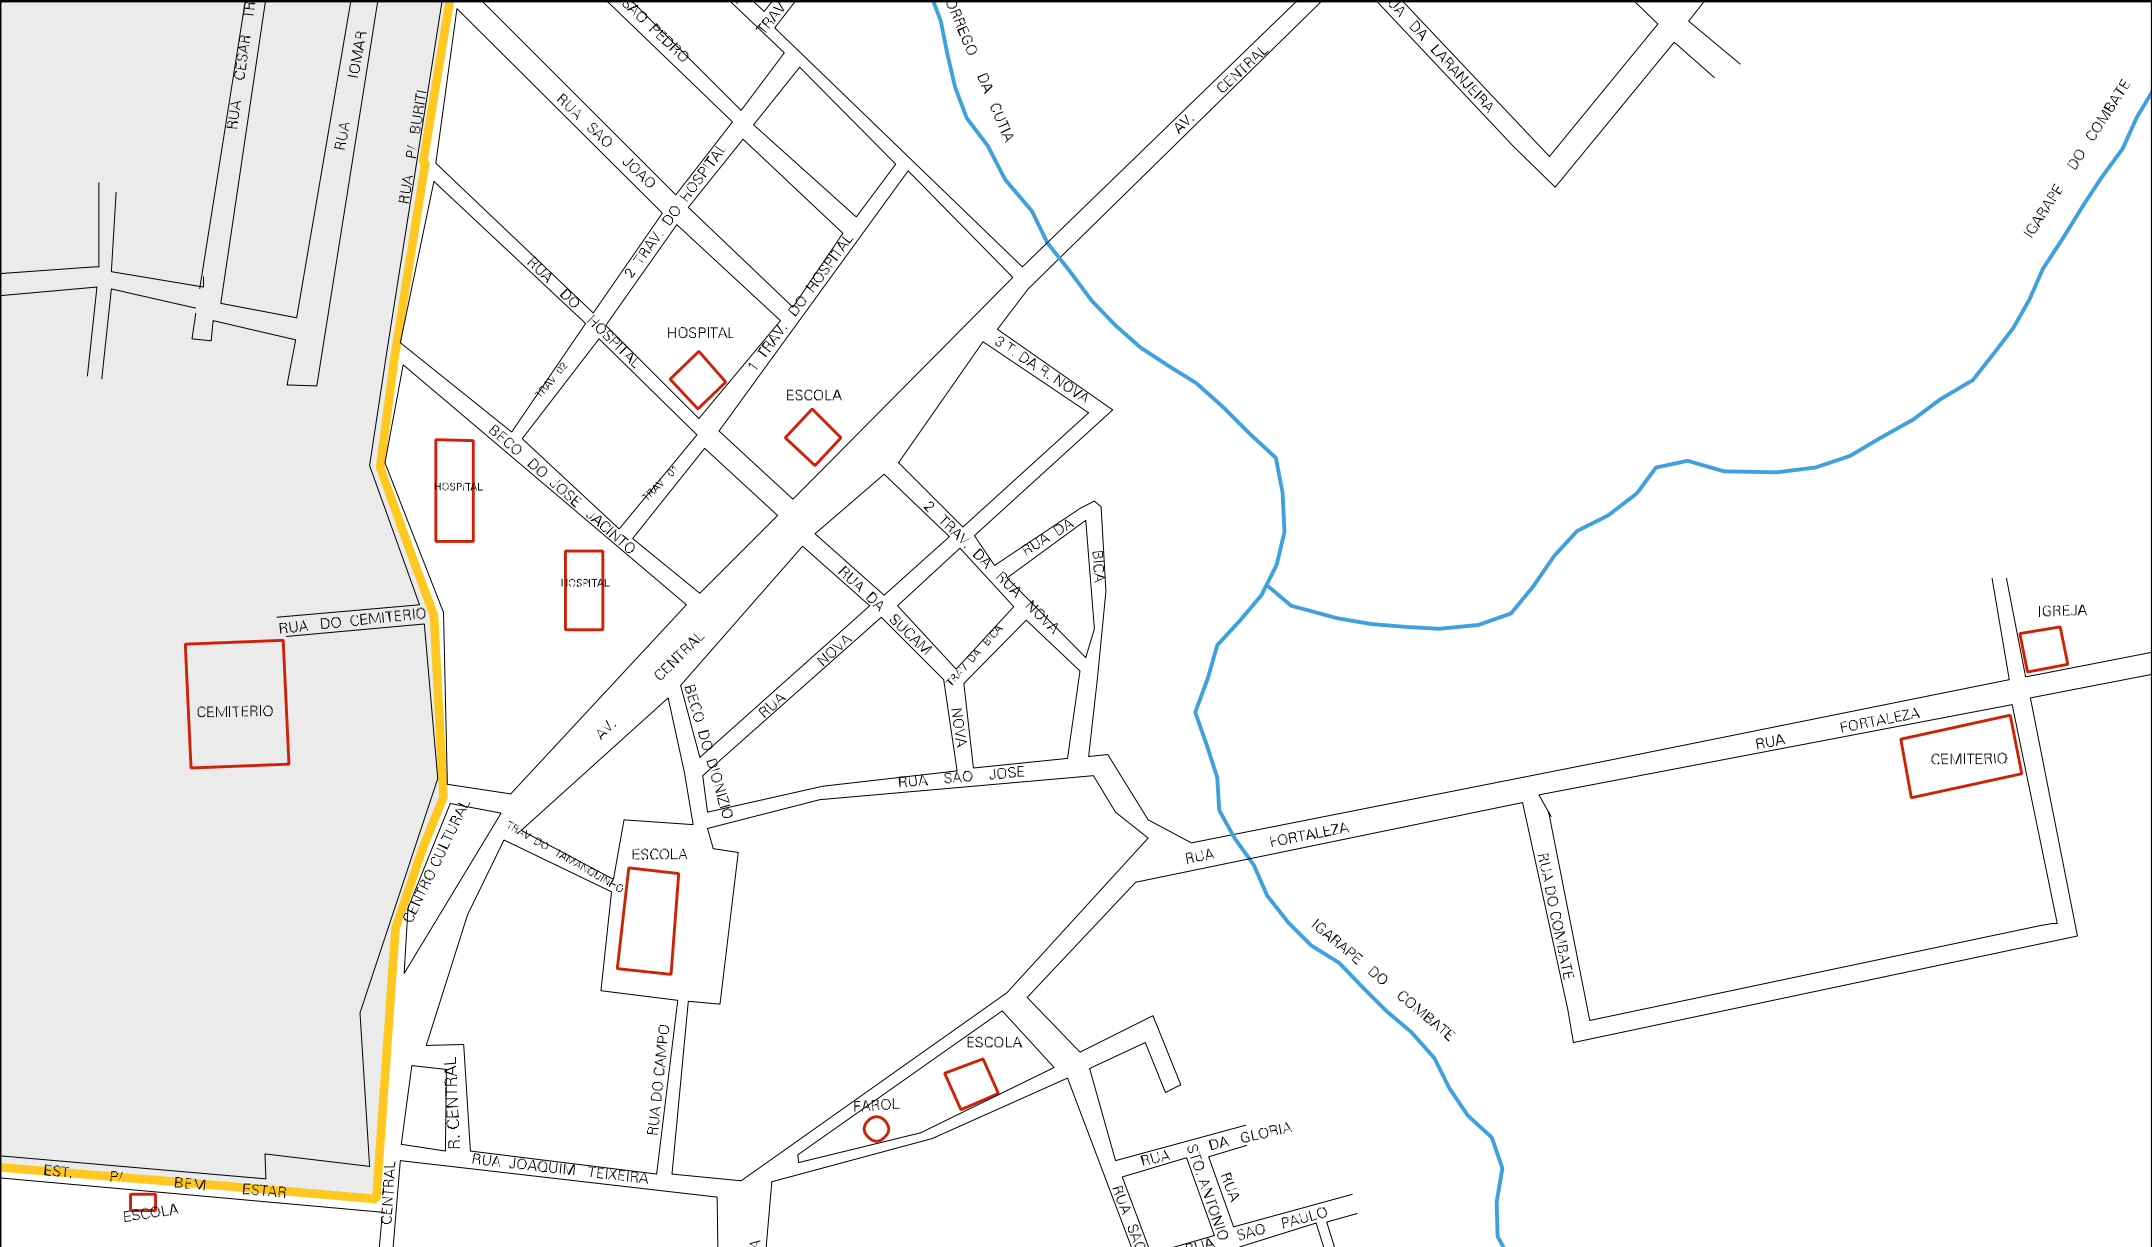

DIOCESE DE COROATA  
21 03604 05 00 0024

CASA DO SR TORREIRO

CASA DE PADRE

ACUDE

MATADOURO

SITIO STA MONICA

CAIXA D'AGUA

CENSO AGROPECUARIO 2008  
CONTAGEM DA POPULAÇÃO 2007

MUNICIPIO: 03604 - COROATÁ  
DISTRITO: 05 - COROATÁ  
SUBDISTRITO: 00  
SETOR: 0024 SITUACAO: 10

ESTADO DO MARANHÃO  
MAPA DE SETOR URBANO - MSU  
ESCALA: 1 : 4761