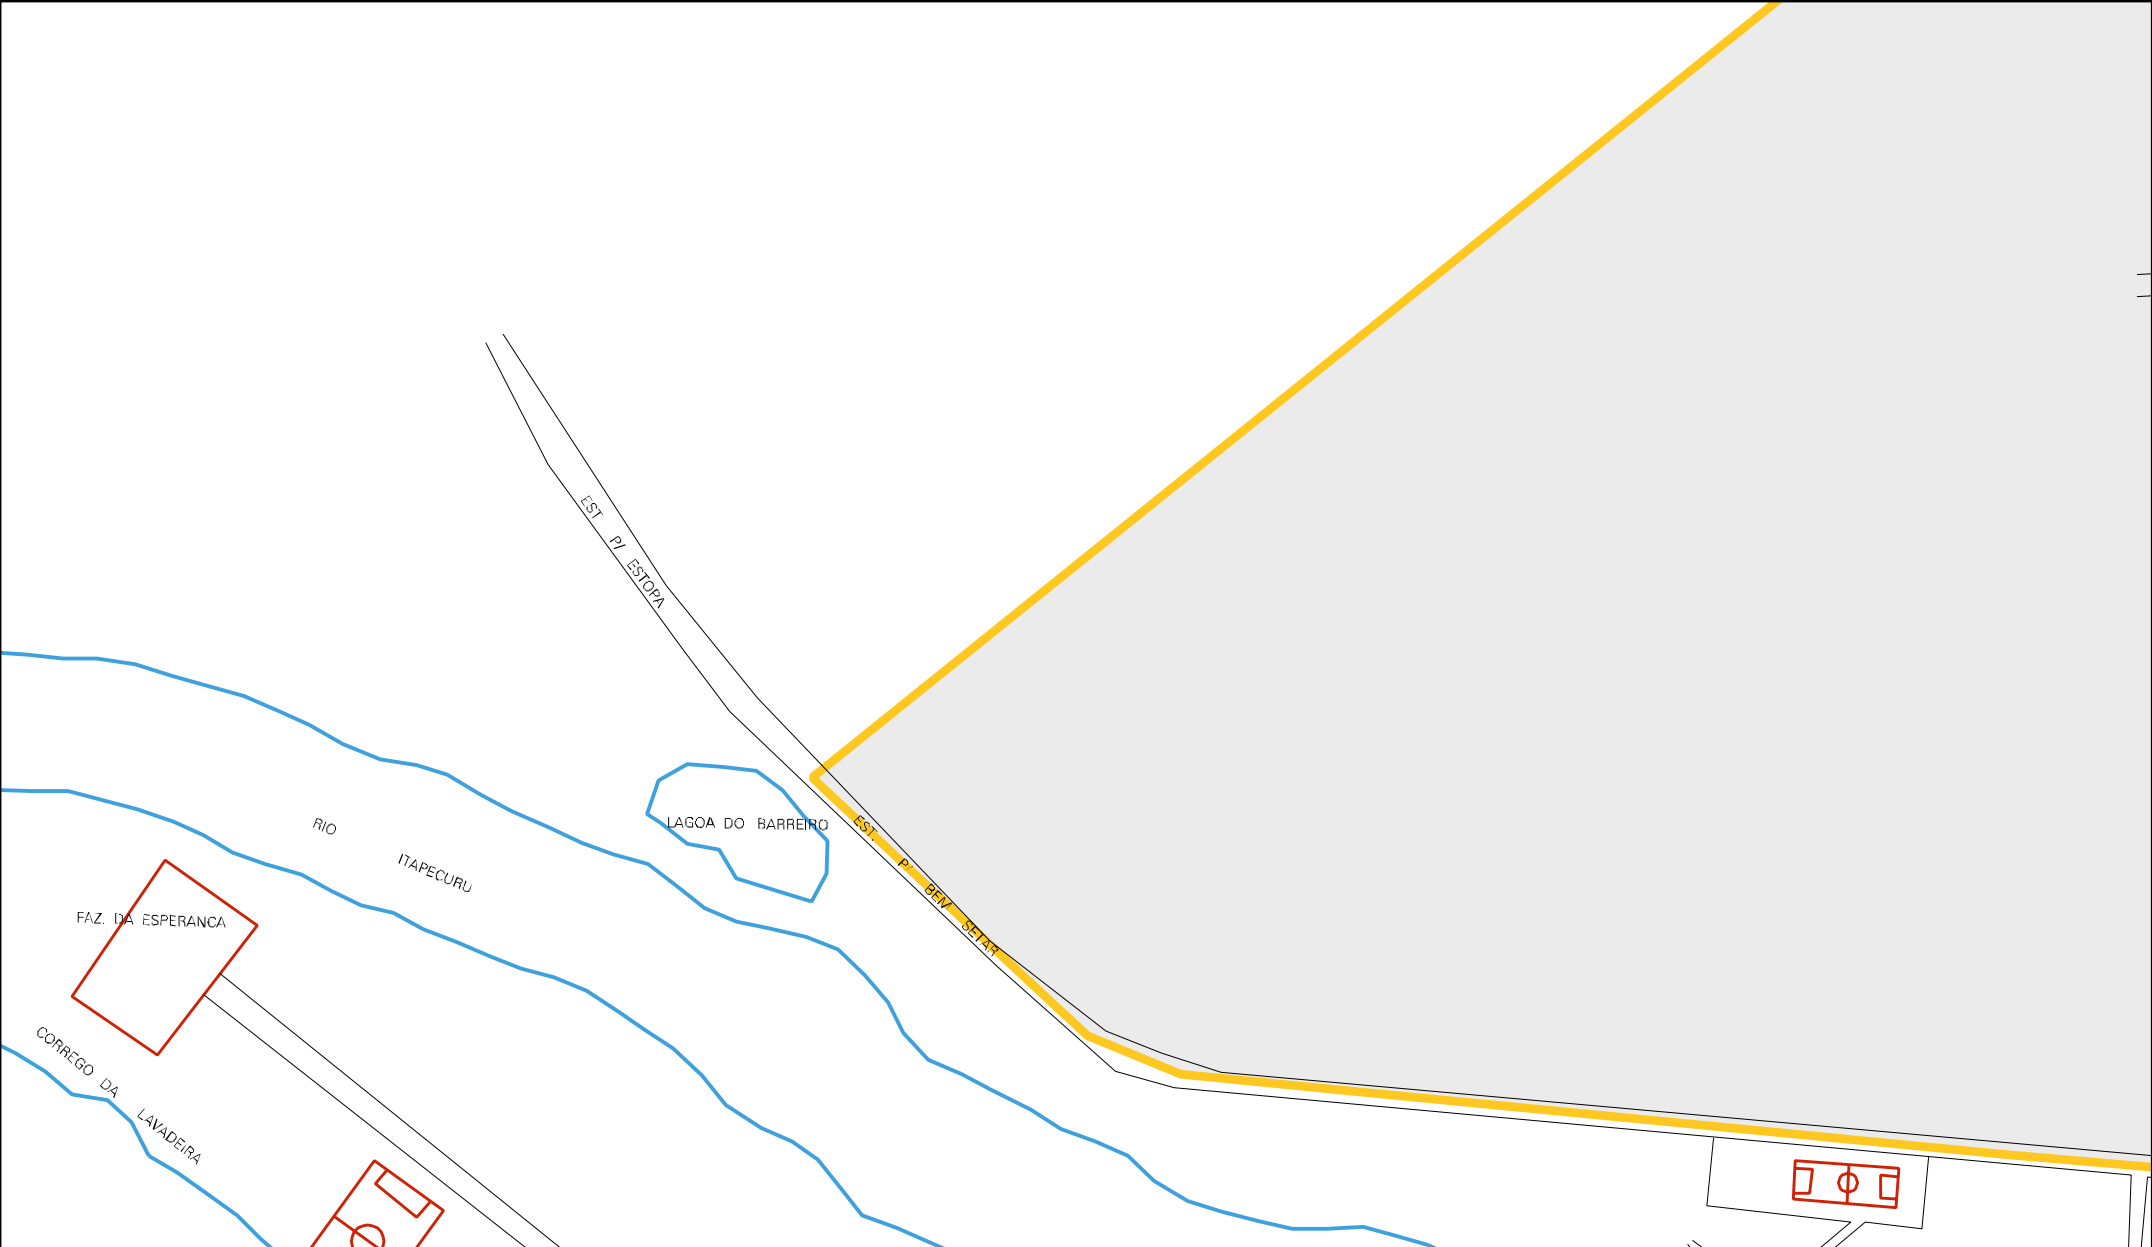

DIOCESE DE COROATA  
21 03604 05 00 0024

CASA DO SR TORREIRO

CASA DE PADRE

ACUDE

MATADOURO

SITIO STA MONICA

CAIXA D'AGUA

CENSO AGROPECUARIO 2008  
CONTAGEM DA POPULAÇÃO 2007

MUNICIPIO: 03604 - COROATÁ  
DISTRITO: 05 - COROATÁ  
SUBDISTRITO: 00  
SETOR: 0024 SITUACAO: 10

ESTADO DO MARANHÃO  
MAPA DE SETOR URBANO - MSU  
ESCALA: 1 : 4761