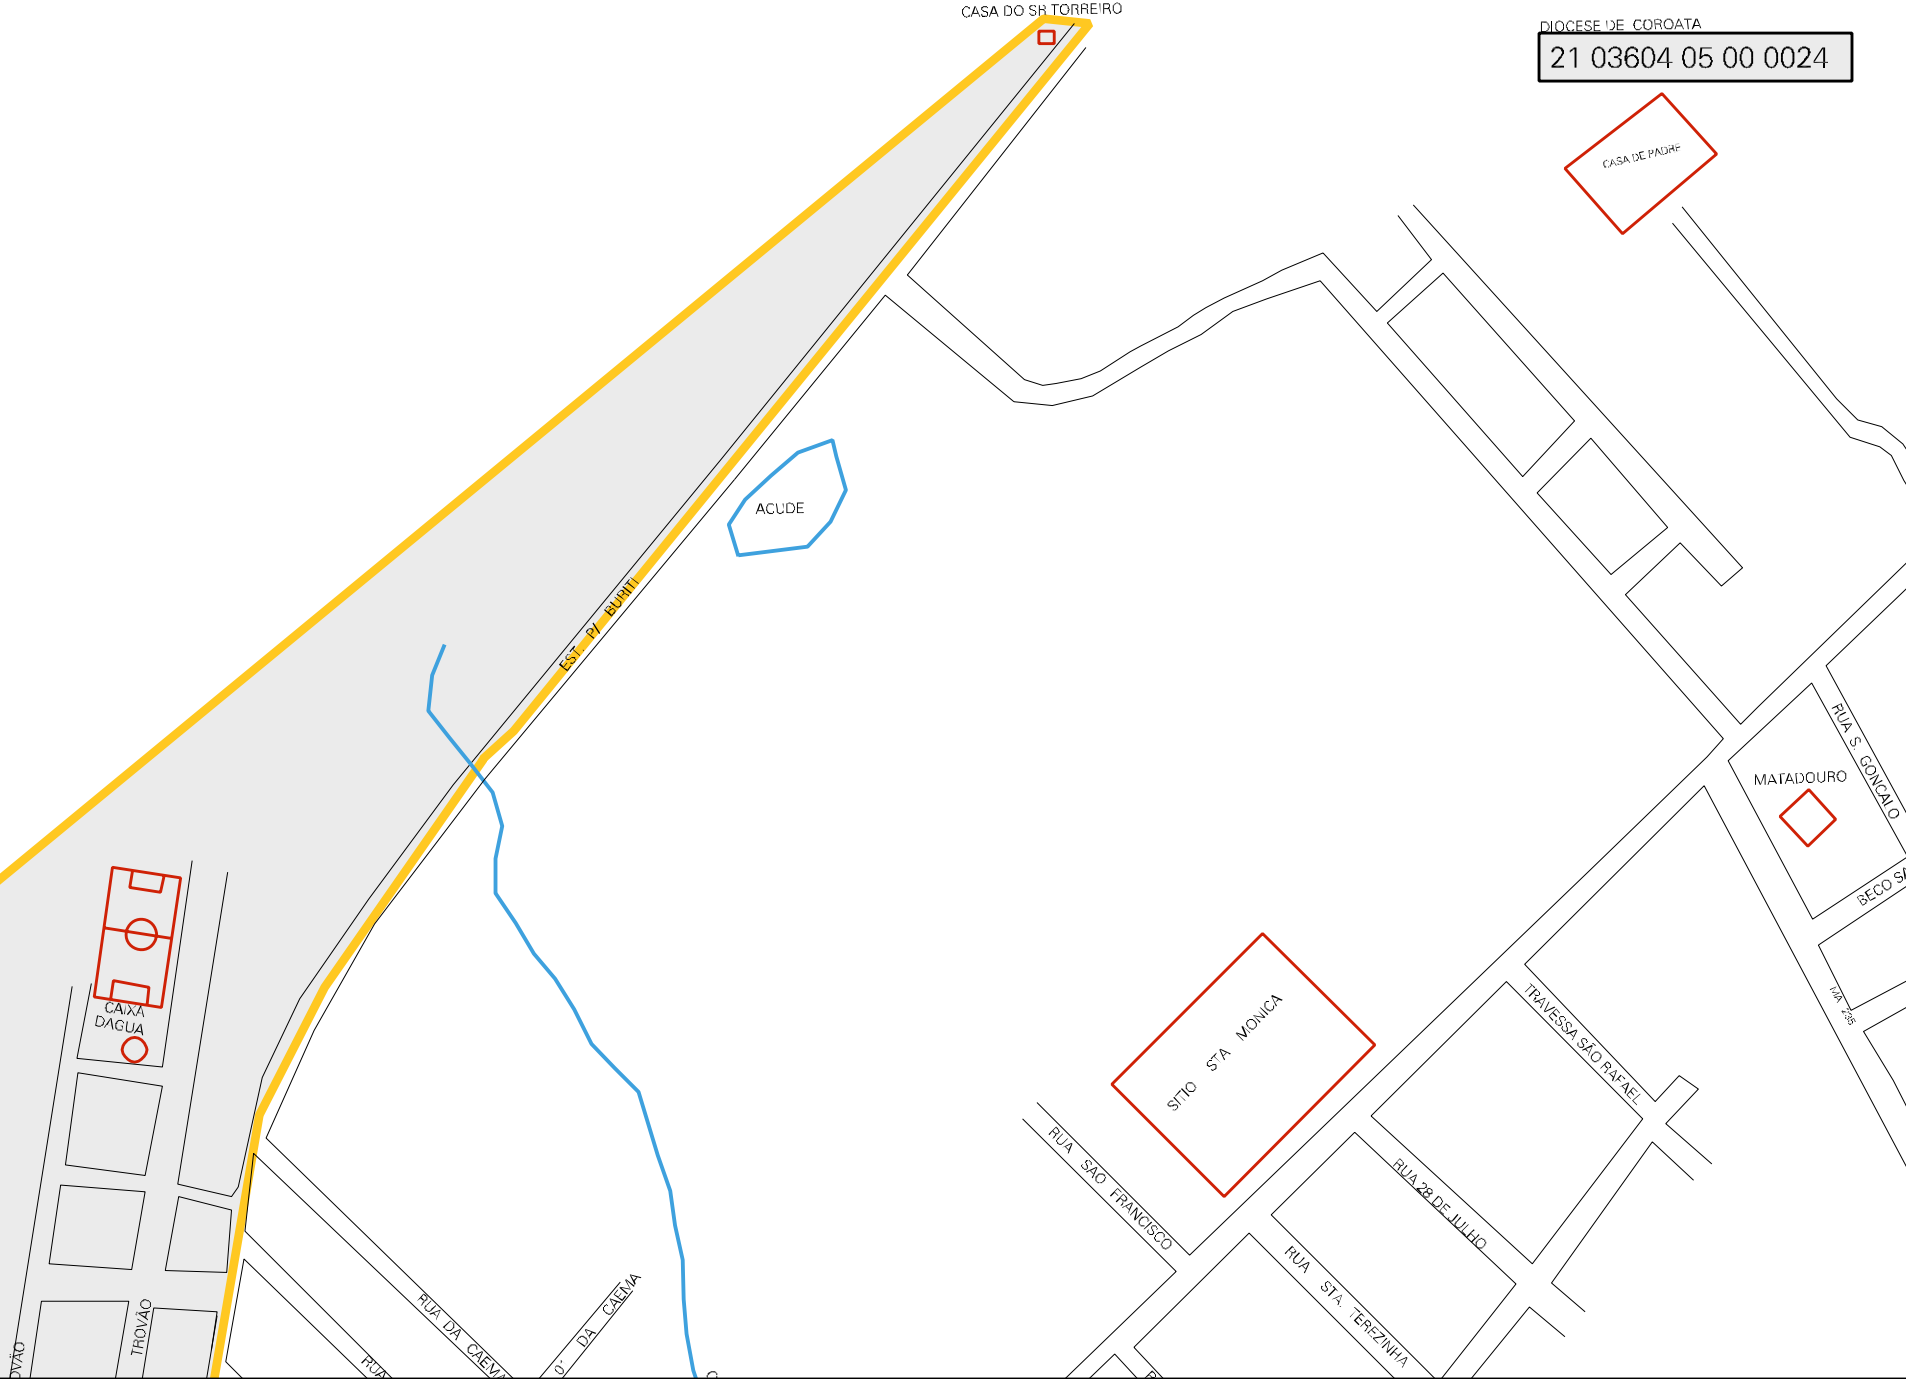

DIOCESE DE COROATA  
21 03604 05 00 0024

CASA DO SR TORREIRO

CASA DE PADRE

ACUDE

MATADOURO

SITIO STA MONICA

CAIXA D'AGUA

CENSO AGROPECUARIO 2008  
CONTAGEM DA POPULAÇÃO 2007

MUNICIPIO: 03604 - COROATÁ  
DISTRITO: 05 - COROATÁ  
SUBDISTRITO: 00  
SETOR: 0024 SITUACAO: 10

ESTADO DO MARANHÃO  
MAPA DE SETOR URBANO - MSU  
ESCALA: 1 : 4761