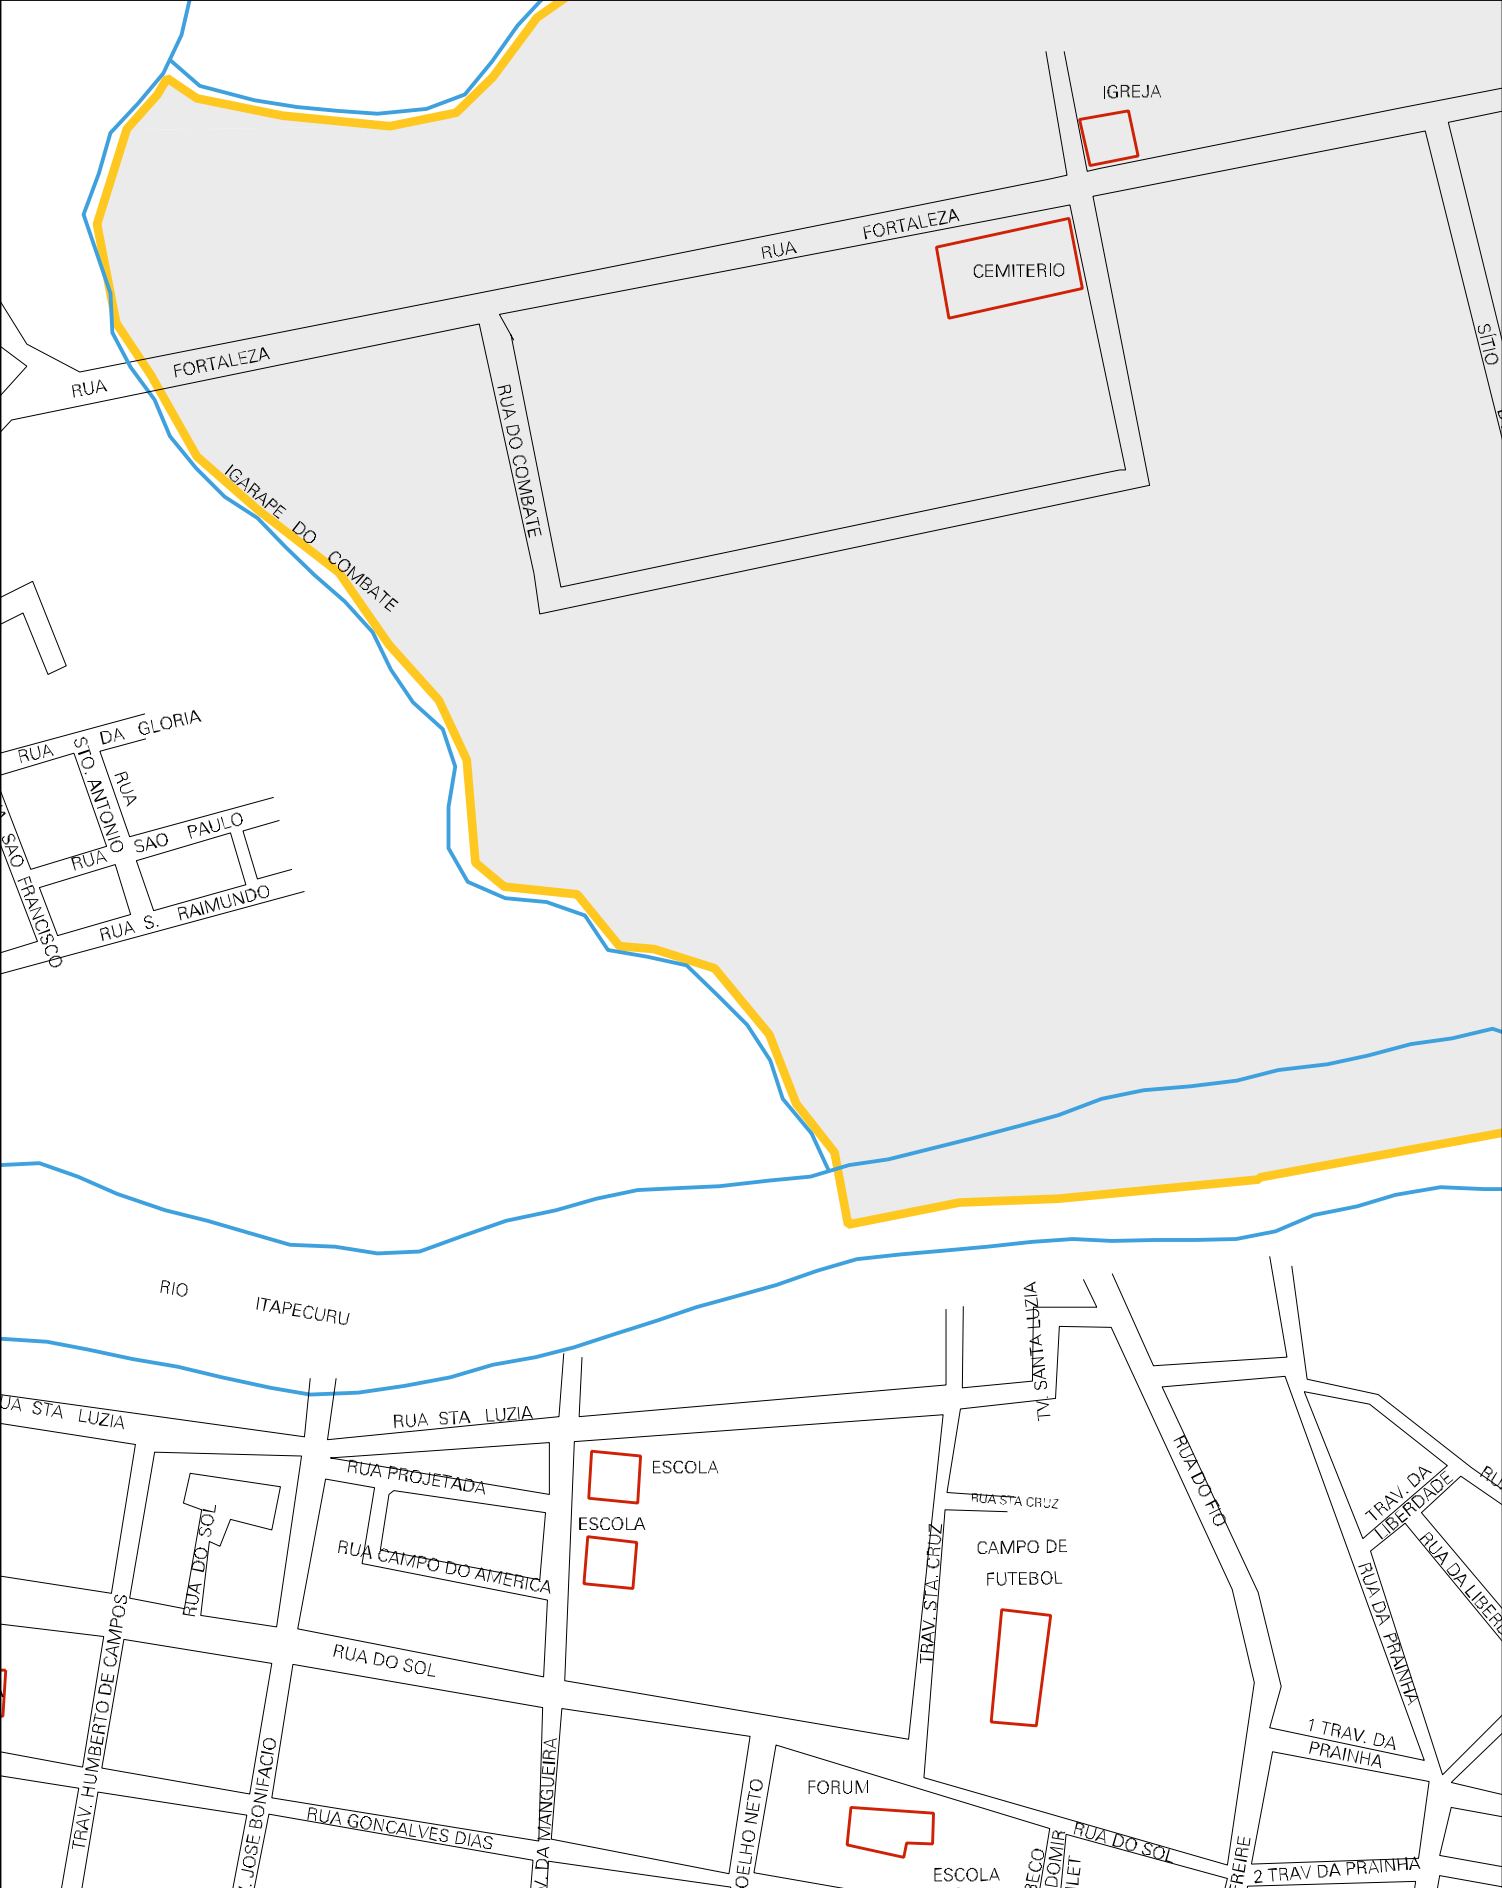

SITIO STA MONICA

MATADOURO

AV. CENTRAL

RUA SAO FRANCISCO

RUA DA LARANJEIRA

RUA STA. TEREZINIA

RUA 28 DE JULHO

TRAVESSA SAO RAFAEL

RUA S. GONCALO

BECO SAO GONCALO

RUA STO ANTONIO

IGARAPE DO COMBATE

PT VARGEM GRA

IGARAPE DO COMBATE

174 236

SÍTIO SÃO FRANCISCO