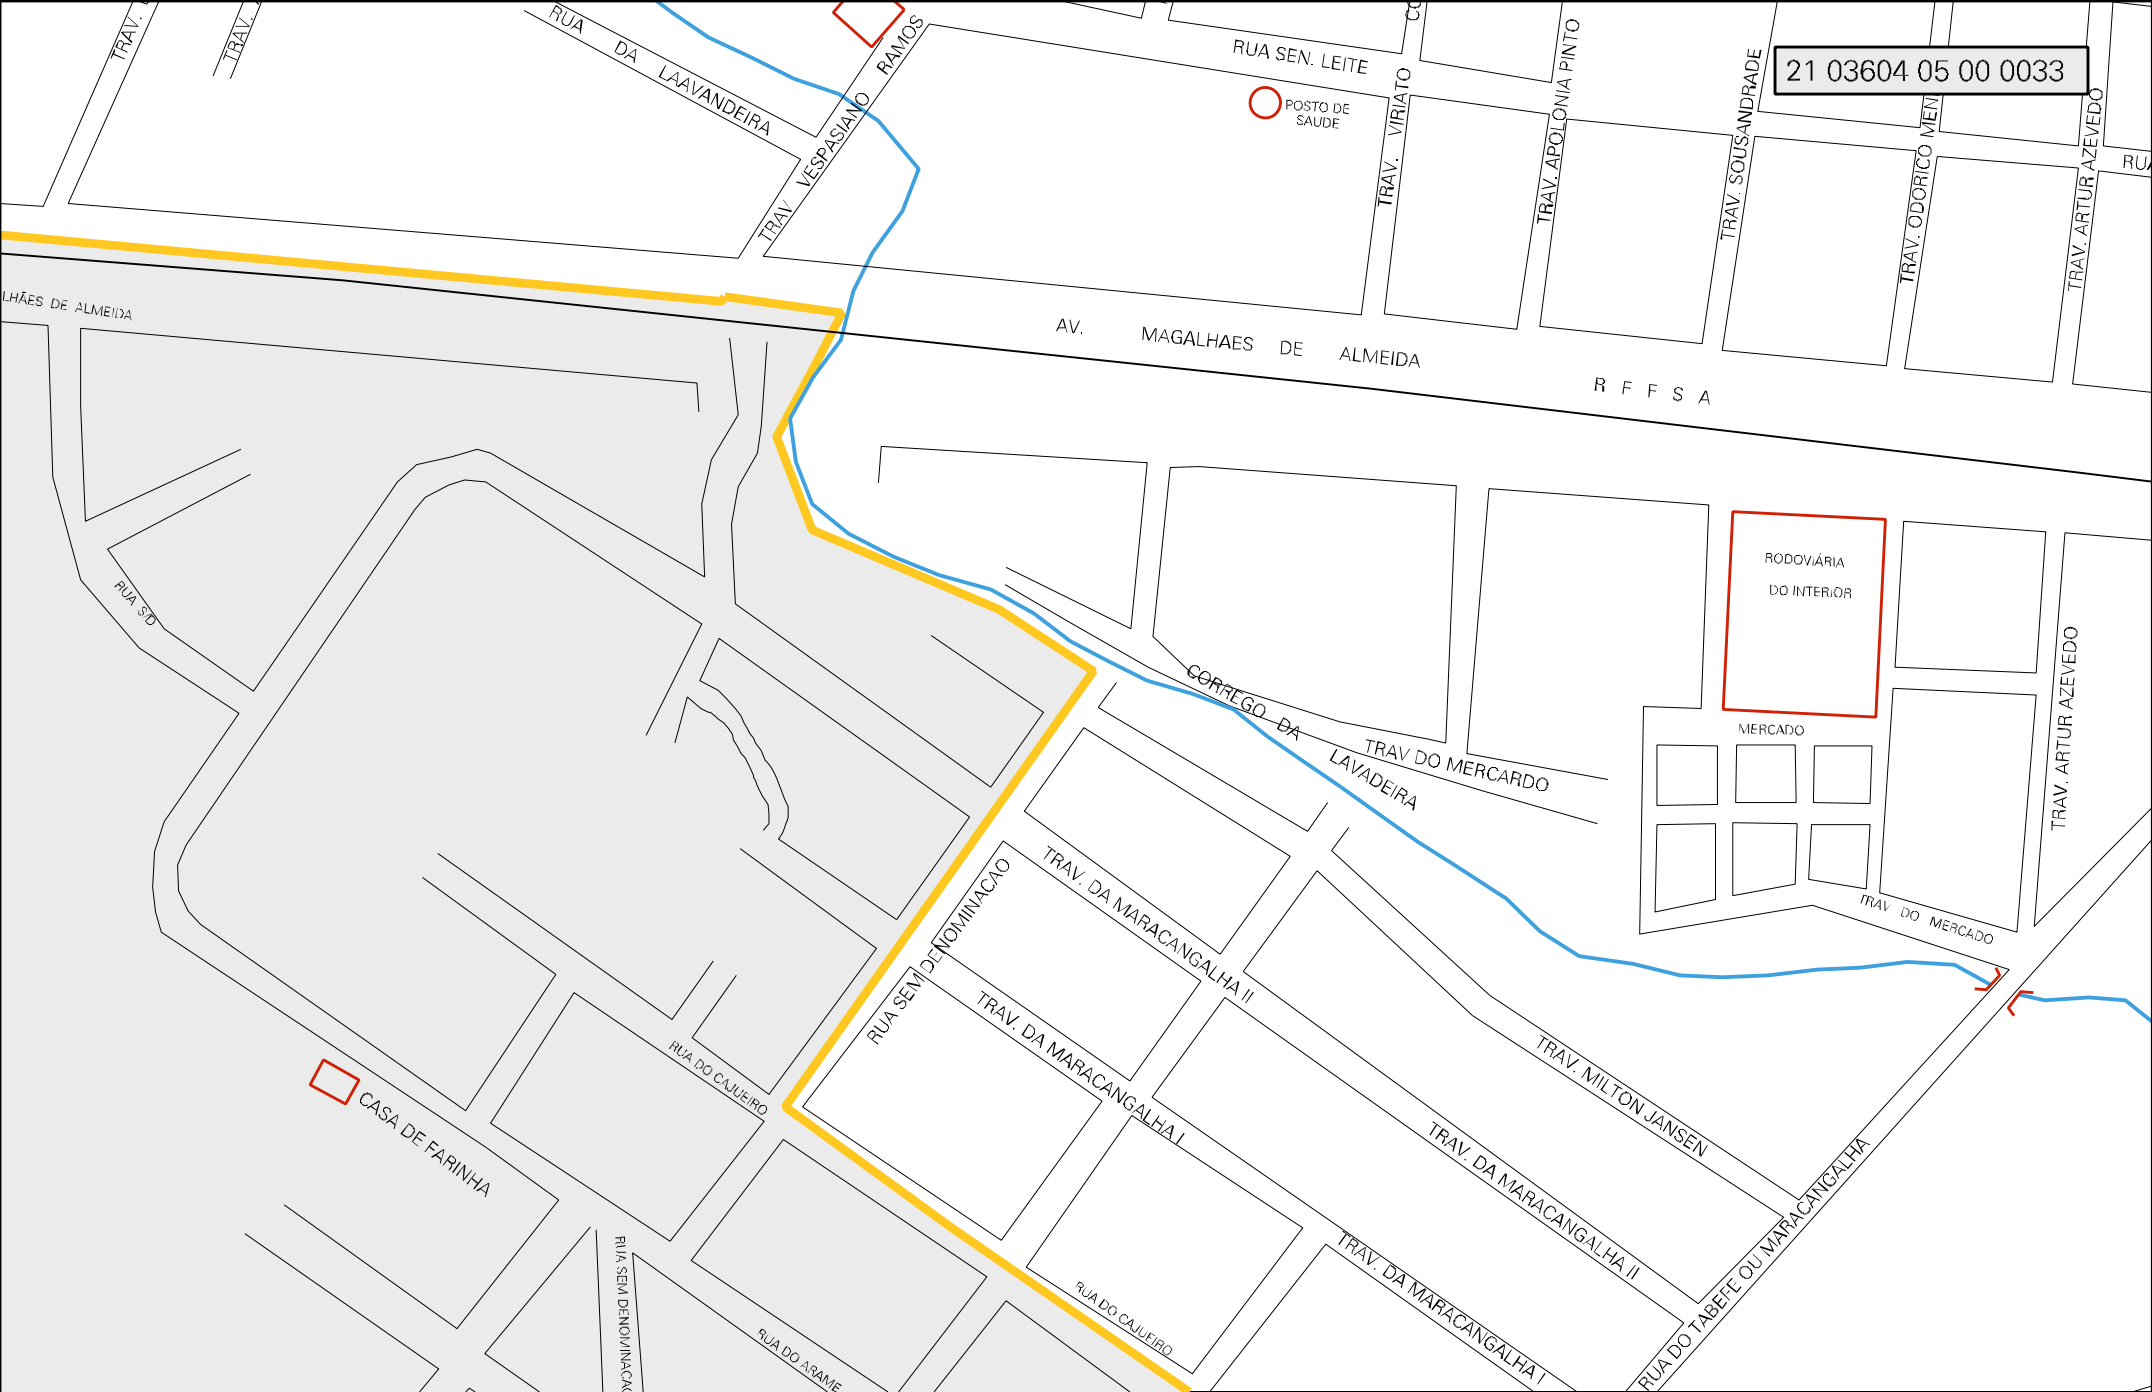

RUA IGARAPÉ GRANDE/ BEIRA LINHA

R F F S A

AVENIDA MAGUA

POSTO DE GASOLINA

RUA DO IGARAPÉ GRANDE

RUA PROTEÇÃO DE SANTA LUZIA

TRAVESSA DO MENINO JESUS

RUA S/D VIII

IGARAPÉ GRANDE

21 03604 05 00 0033

POSTO DE SAUDE

RODOVIÁRIA DO INTERIOR

MERCADO

CASA DE FARINHA

TRAV. LAAVANDEIRA

RUA DA LAAVANDEIRA

TRAV. VESPASIANO RAMOS

RUA SEN. LEITE

TRAV. VIRIATO

TRAV. APOLONIA PINTO

TRAV. SOUSANDRADE

TRAV. ODORICO MIEN

TRAV. ARTUR AZEVEDO

AV. MAGALHAES DE ALMEIDA

AV. MAGALHAES DE ALMEIDA

R F F S A

RUA S/D

CORREGIO DA LAVADEIRA

TRAV. DO MERCADO

MERCADO

TRAV. DO MERCADO

TRAV. ARTUR AZEVEDO