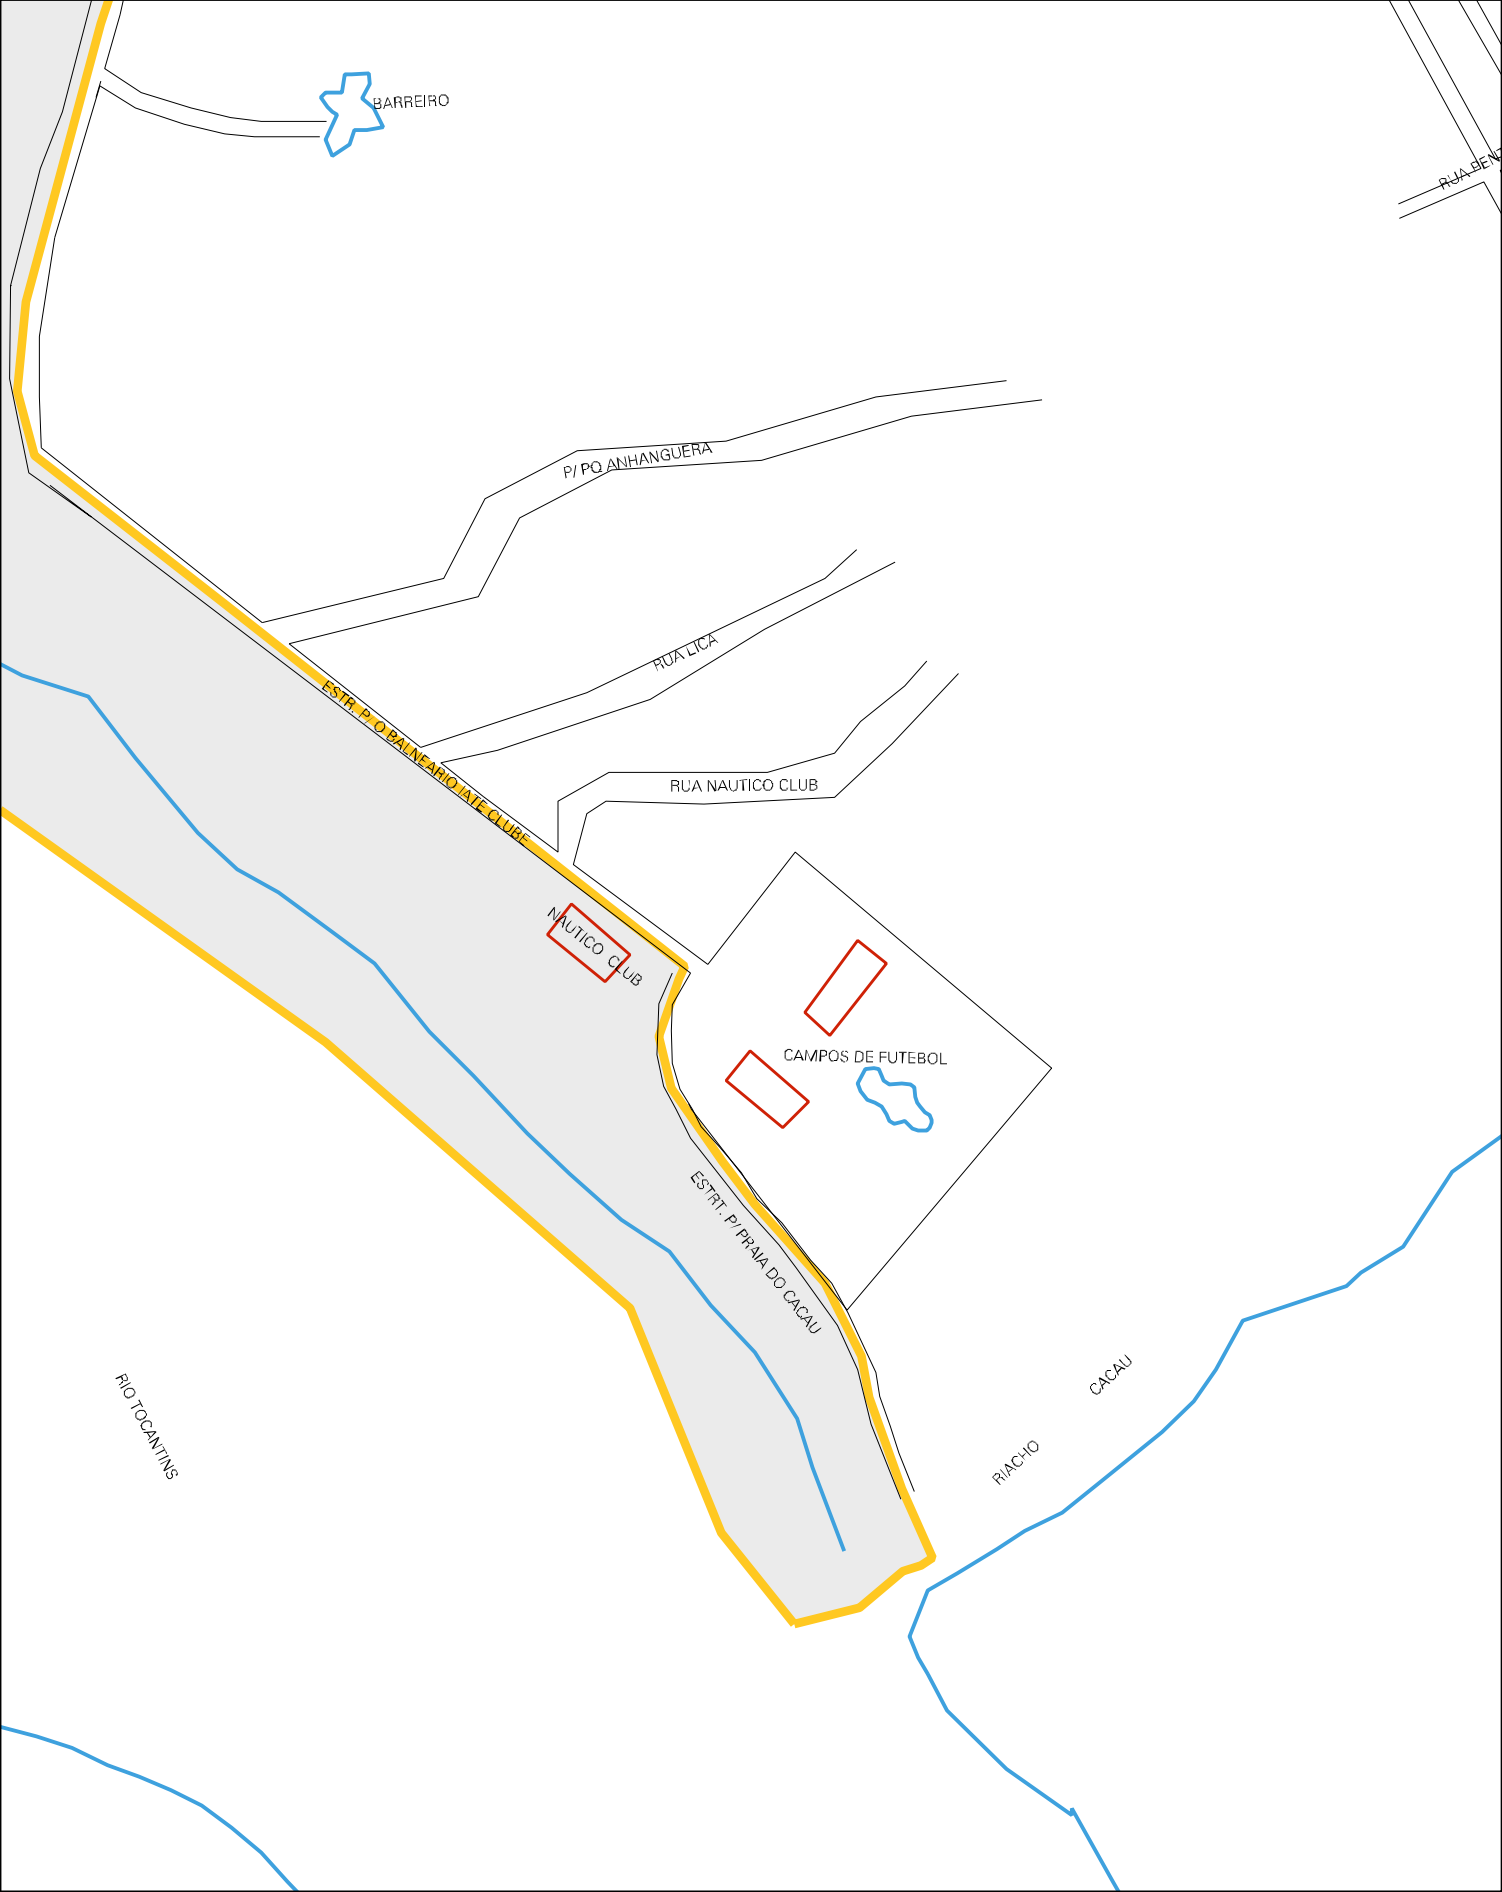

RUA TUPI-NAMBA

RUA D2

RUA ANTONIO DE MORAES

PROJETADA

RUA EUCLIDES DA CUNHA

RUA SAULO TORO

RUA MARCHEL CASTELO BRANCO

RUA FLAMENGO

RUA BETA

RIO TOCANTINS

CAMPO DE FUTEBOL

CONJUNTO CARTIER

CONJUNTO CARTIER

CACAIA R. DINHO

RUA BOI-JESUS

RUA PROJETADA C

CAPITACAO DA CAEMA

RUA PE CICELO

CERCA DE O

LATE CLUB

ESTADO DO MARANHÃO
MAPA DE SETOR URBANO - MSU
ESCALA: 1 : 5071